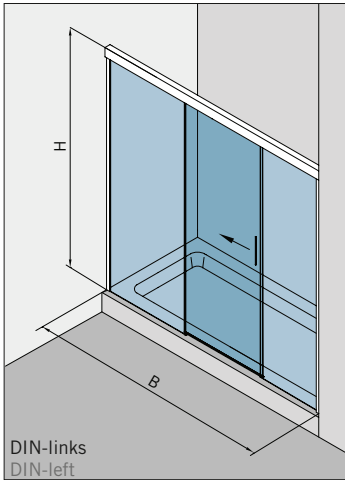

Typ(e) 370(ü)

Max. Türbreite bei Türhöhe 2000 mm | Max. door width with door height 2000 mm:
1250 mm (8 mm) / 1000 mm (10 mm)
Überhöhen auf Anfrage | Oversize height on request