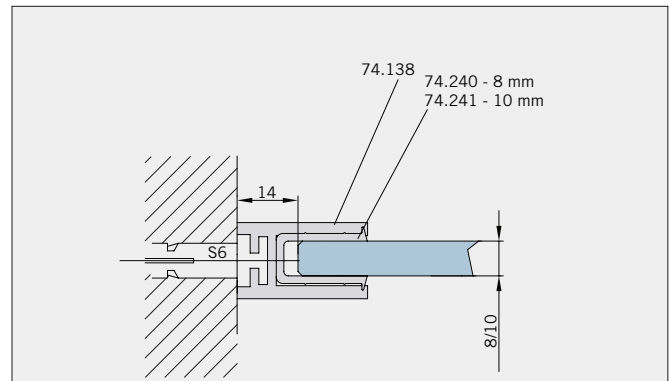

Typ(e) 375(ü)DT

Max. Türbreite bei Türhöhe 2000 mm | Max. door width with door height 2000 mm:
720 mm (8 mm) / 600 mm (10 mm)
Überhöhen auf Anfrage | Oversize height on request

Art.-Nr. | Art. No.	Bezeichnung	Description
74.237 2 (St. | pce)	Wasserabweiser für 8-10 mm Glas, 2000 mm lang	Water dispenser for 8-10 mm glass, 2000 mm long
74.240 4 (St. | pce)	Glasschutz, PVC weich, für 8 mm Glas, 2000 mm lang	Glass protection, PVC soft, for 8 mm glass, 2000 mm long
74.241 4 (St. | pce)	Glasschutz, PVC weich, für 10 mm Glas, 2000 mm lang	Glass protection, PVC soft, for 10 mm glass, 2000 mm long
74.138 2 (St. | pce)	Wandanschlussprofil für 8-10 mm Glas, 2000 mm lang	Wall conection profile for 8-10 mm glass, 2000 mm long
75.025 2 (St. | pce)	Schiebetürgriffeleiste, selbstklebend, inkl. Montageschablone	Sliding door handle bar, self-adhesive, incl. mounting instruction
75.086 1 (St. | pce)	Flügelführungsstück, teilbar, für Schiebetürflügel DIN-R, für 8-10 mm Glas	Glass guide, separable, for sliding door DIN-R for 8-10 mm glass
75.087 1 (St. | pce)	Flügelführungsstück, teilbar, für Schiebetürflügel DIN-L, für 8-10 mm Glas	Glass guide, separable, for sliding door DIN-L, for 8-10 mm glass
74.056 (74.057) 1 (St. | pce)	Magnetdichtung 180° für 6-8 mm Glas, 2000 (2500) mm lang	Magnetic seal 180° for 6-8 mm glass, 2000 (2500) mm long
74.230 1 (St. | pce)	Magnetdichtung 180° für 10-12 mm Glas, 2500 mm lang	Magnetic seal 180° for 10-12 mm glass, 2500 mm long
74.069 1 (St. | pce)	Schwallschutzprofil, 2000 mm lang (optional)	Splashguard profile, 2000 mm long (optional)

Details