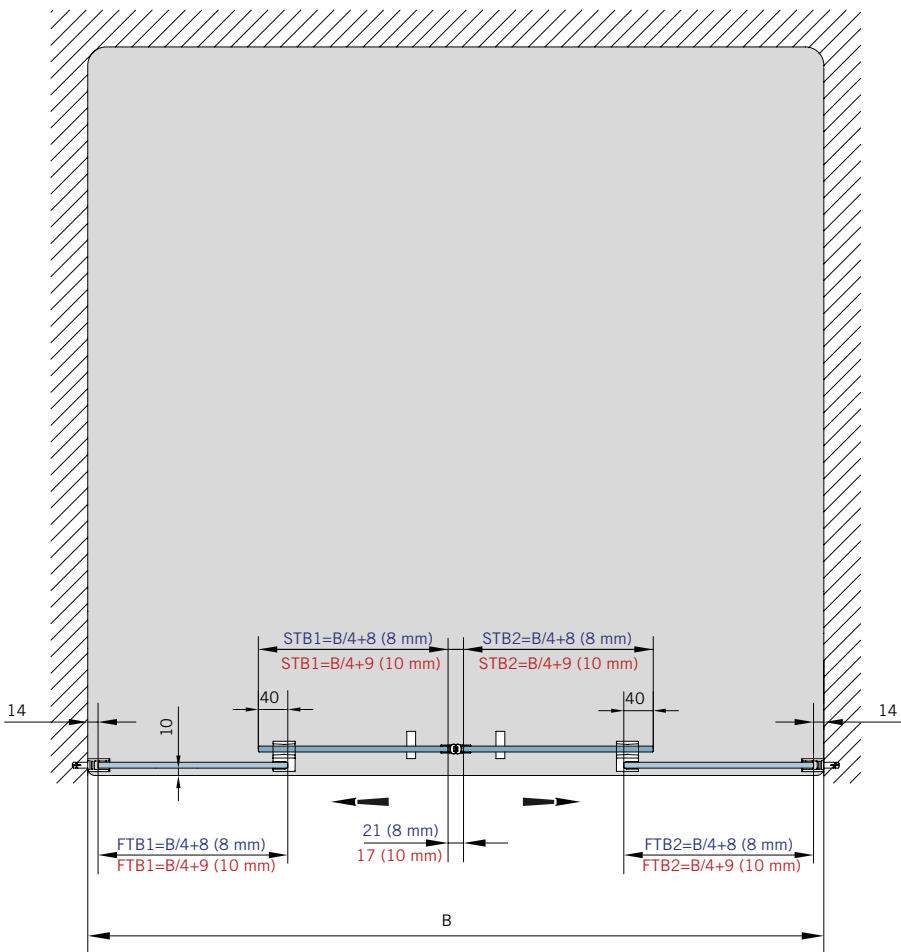

Typ(e) 375(ü)DT

Draufsicht / Für Duschen **mit/ohne** Duschtasse / DIN-links/rechts
Top view / For showers **with/without** shower tray / DIN-left/right