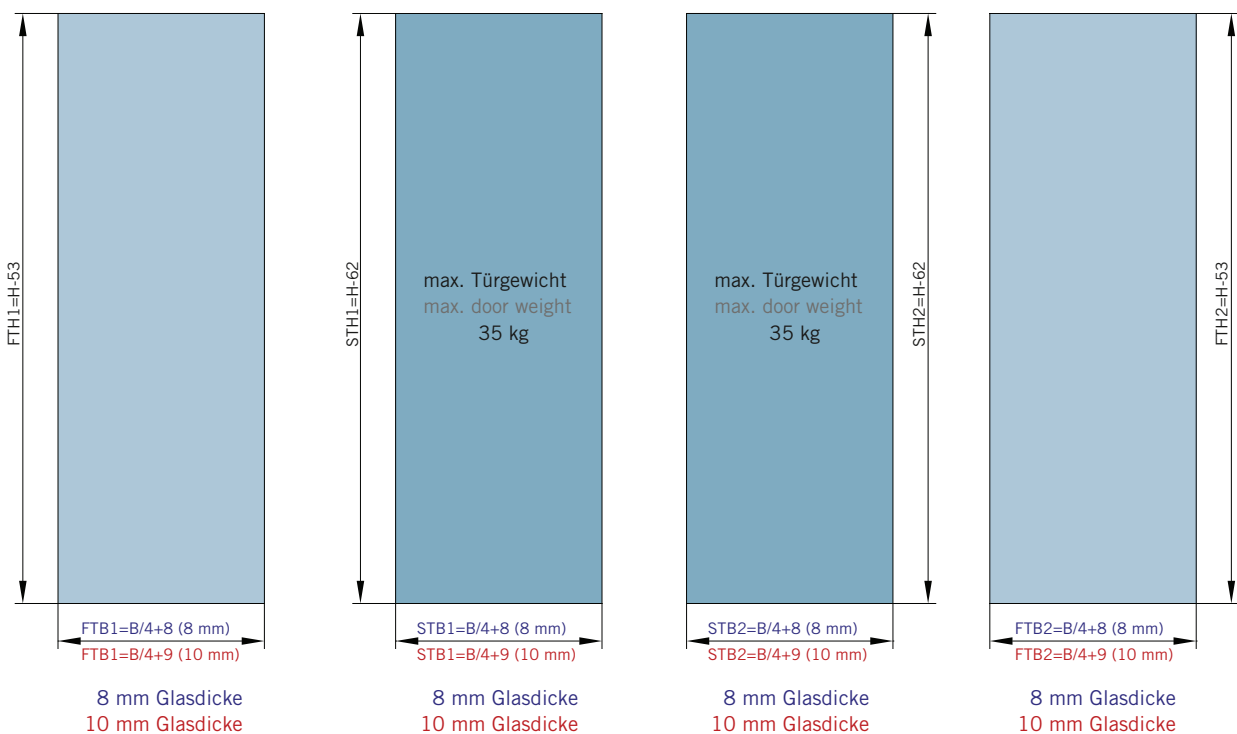

Typ(e) 375(ü)BW

Max. Türbreite bei Türhöhe 2000 mm | Max. door width with door height 2000 mm:
720 mm (8 mm) / 600 mm (10 mm)
Überhöhen auf Anfrage | Oversize height on request

Art.-Nr. Art. No.	Bezeichnung	Description
74.237 2 (St. pce)	Wasserabweiser für 8-10 mm Glas, 2000 mm lang	Water disperser for 8-10 mm glass, 2000 mm long
74.240 4 (St. pce)	Glasschutz, PVC weich, für 8 mm Glas, 2000 mm lang	Glass protection, PVC soft, for 8 mm glass, 2000 mm long
74.241 4 (St. pce)	Glasschutz, PVC weich, für 10 mm Glas, 2000 mm lang	Glass protection, PVC soft, for 10 mm glass, 2000 mm long
74.138 2 (St. pce)	Wandanschlussprofil für 8-10 mm Glas, 2000 mm lang	Wall conection profile for 8-10 mm glass, 2000 mm long
75.025 2 (St. pce)	Schiebetürgriffeleiste, selbstklebend, inkl. Montageschablone	Sliding door handle bar, self-adhesive, incl. mounting instruction
75.086 1 (St. pce)	Flügelführungsstück, teilbar, für Schiebetürflügel DIN-R, für 8-10 mm Glas	Glass guide, separable, for sliding door DIN-R for 8-10 mm glass
75.087 1 (St. pce)	Flügelführungsstück, teilbar, für Schiebetürflügel DIN-L, für 8-10 mm Glas	Glass guide, separable, for sliding door DIN-L, for 8-10 mm glass
74.056 (74.057) 1 (St. pce)	Magnetdichtung 180° für 6-8 mm Glas, 2000 (2500) mm lang	Magnetic seal 180° for 6-8 mm glass, 2000 (2500) mm long
74.230 1 (St. pce)	Magnetdichtung 180° für 10-12 mm Glas, 2500 mm lang	Magnetic seal 180° for 10-12 mm glass, 2500 mm long
74.069 1 (St. pce)	Schwallschutzprofil, 2000 mm lang (optional)	Splashguard profile, 2000 mm long (optional)