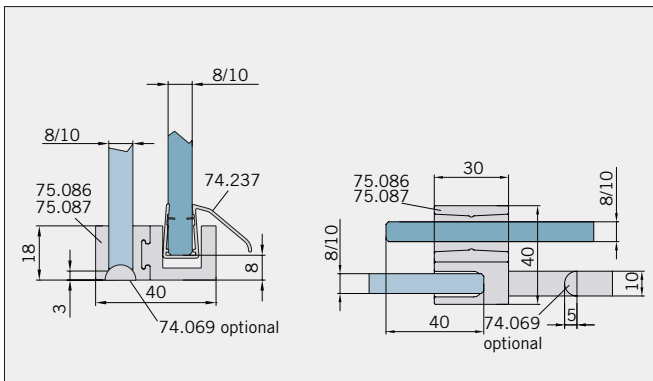

Typ(e) 375(ü)BW

Max. Türbreite bei Türhöhe 2000 mm | Max. door width with door height 2000 mm:
720 mm (8 mm) / 600 mm (10 mm)
Überhöhen auf Anfrage | Oversize height on request

Art.-Nr. | Art. No.	Bezeichnung	Description
74.237 2 (St. | pce)	Wasserabweiser für 8-10 mm Glas, 2000 mm lang	Water disperser for 8-10 mm glass, 2000 mm long
74.240 4 (St. | pce)	Glasschutz, PVC weich, für 8 mm Glas, 2000 mm lang	Glass protection, PVC soft, for 8 mm glass, 2000 mm long
74.241 4 (St. | pce)	Glasschutz, PVC weich, für 10 mm Glas, 2000 mm lang	Glass protection, PVC soft, for 10 mm glass, 2000 mm long
74.138 2 (St. | pce)	Wandanschlussprofil für 8-10 mm Glas, 2000 mm lang	Wall conection profile for 8-10 mm glass, 2000 mm long
75.025 2 (St. | pce)	Schiebetürgriffeleiste, selbstklebend, inkl. Montageschablone	Sliding door handle bar, self-adhesive, incl. mounting instruction
75.086 1 (St. | pce)	Flügelführungsstück, teilbar, für Schiebetürflügel DIN-R, für 8-10 mm Glas	Glass guide, separable, for sliding door DIN-R for 8-10 mm glass
75.087 1 (St. | pce)	Flügelführungsstück, teilbar, für Schiebetürflügel DIN-L, für 8-10 mm Glas	Glass guide, separable, for sliding door DIN-L, for 8-10 mm glass
74.056 (74.057) 1 (St. | pce)	Magnetdichtung 180° für 6-8 mm Glas, 2000 (2500) mm lang	Magnetic seal 180° for 6-8 mm glass, 2000 (2500) mm long
74.230 1 (St. | pce)	Magnetdichtung 180° für 10-12 mm Glas, 2500 mm lang	Magnetic seal 180° for 10-12 mm glass, 2500 mm long
74.069 1 (St. | pce)	Schwallschutzprofil, 2000 mm lang (optional)	Splashguard profile, 2000 mm long (optional)

Details