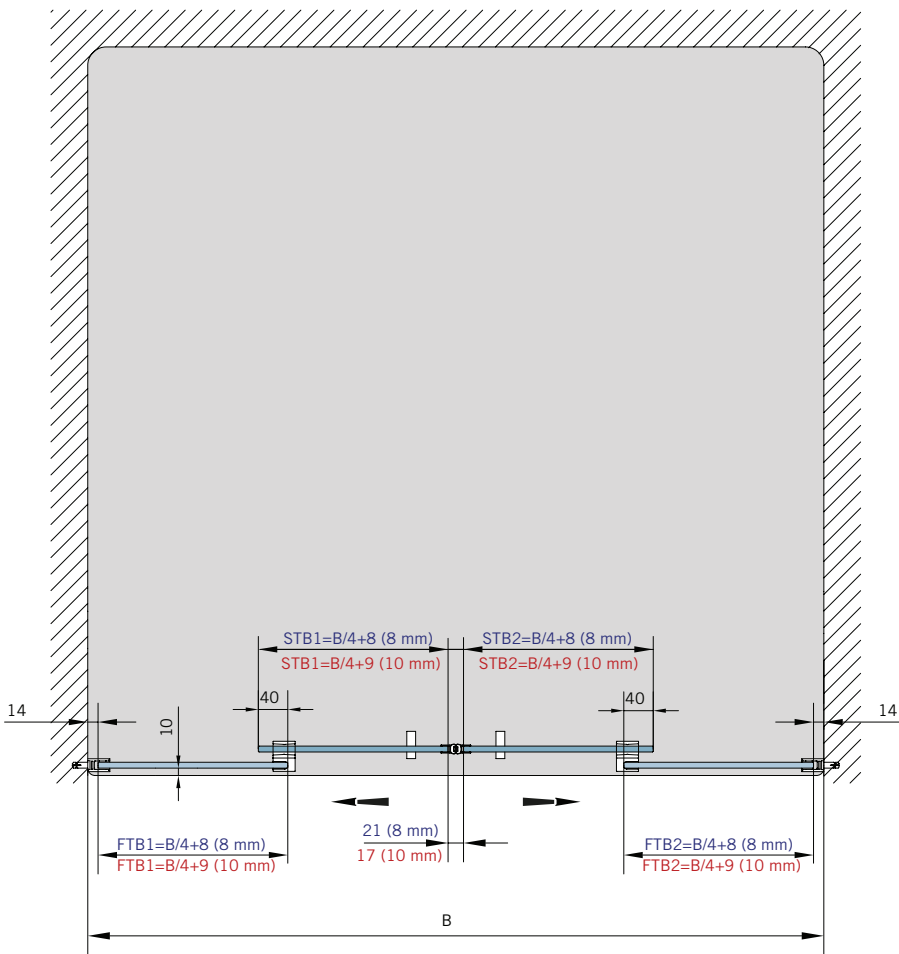

Typ(e) 375(ü)BW

Draufsicht / Für Duschen mit Badewanne / DIN-links/rechts
Top view / For showers with bathtub / DIN-left/right