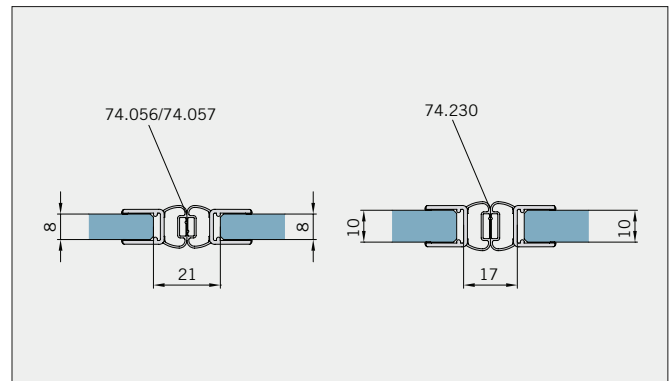

Typ(e) 375(ü)BW

Max. Türbreite bei Türhöhe 2000 mm | Max. door width with door height 2000 mm:
720 mm (8 mm) / 600 mm (10 mm)
Überhöhen auf Anfrage | Oversize height on request

Art.-Nr. | Art. No.	Bezeichnung	Description
74.237 2 (St. | pce)	Wasserabweiser für 8-10 mm Glas, 2000 mm lang	Water disperser for 8-10 mm glass, 2000 mm long
74.240 4 (St. | pce)	Glasschutz, PVC weich, für 8 mm Glas, 2000 mm lang	Glass protection, PVC soft, for 8 mm glass, 2000 mm long
74.241 4 (St. | pce)	Glasschutz, PVC weich, für 10 mm Glas, 2000 mm lang	Glass protection, PVC soft, for 10 mm glass, 2000 mm long
74.138 2 (St. | pce)	Wandanschlussprofil für 8-10 mm Glas, 2000 mm lang	Wall conection profile for 8-10 mm glass, 2000 mm long
75.025 2 (St. | pce)	Schiebetürgriffeleiste, selbstklebend, inkl. Montageschablone	Sliding door handle bar, self-adhesive, incl. mounting instruction
75.086 1 (St. | pce)	Flügelführungsstück, teilbar, für Schiebetürflügel DIN-R, für 8-10 mm Glas	Glass guide, separable, for sliding door DIN-R for 8-10 mm glass
75.087 1 (St. | pce)	Flügelführungsstück, teilbar, für Schiebetürflügel DIN-L, für 8-10 mm Glas	Glass guide, separable, for sliding door DIN-L, for 8-10 mm glass
74.056 (74.057) 1 (St. | pce)	Magnetdichtung 180° für 6-8 mm Glas, 2000 (2500) mm lang	Magnetic seal 180° for 6-8 mm glass, 2000 (2500) mm long
74.230 1 (St. | pce)	Magnetdichtung 180° für 10-12 mm Glas, 2500 mm lang	Magnetic seal 180° for 10-12 mm glass, 2500 mm long
74.069 1 (St. | pce)	Schwallschutzprofil, 2000 mm lang (optional)	Splashguard profile, 2000 mm long (optional)

Details