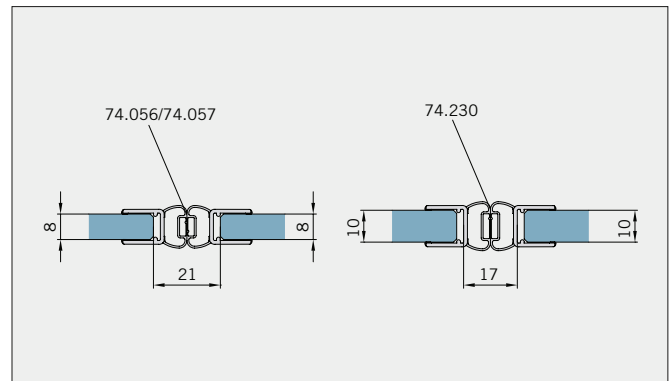

Typ(e) 375(ü)DT

Max. Türbreite bei Türhöhe 2000 mm | Max. door width with door height 2000 mm:
720 mm (8 mm) / 600 mm (10 mm)
Überhöhen auf Anfrage | Oversize height on request

Art.-Nr. | Art. No.	Bezeichnung	Description
74.237 2 (St. | pce)	Wasserabweiser für 8-10 mm Glas, 2000 mm lang	Water dispenser for 8-10 mm glass, 2000 mm long
74.240 4 (St. | pce)	Glasschutz, PVC weich, für 8 mm Glas, 2000 mm lang	Glass protection, PVC soft, for 8 mm glass, 2000 mm long
74.241 4 (St. | pce)	Glasschutz, PVC weich, für 10 mm Glas, 2000 mm lang	Glass protection, PVC soft, for 10 mm glass, 2000 mm long
74.138 2 (St. | pce)	Wandanschlussprofil für 8-10 mm Glas, 2000 mm lang	Wall conection profile for 8-10 mm glass, 2000 mm long
75.025 2 (St. | pce)	Schiebetürgriffeleiste, selbstklebend, inkl. Montageschablone	Sliding door handle bar, self-adhesive, incl. mounting instruction
75.086 1 (St. | pce)	Flügelführungsstück, teilbar, für Schiebetürflügel DIN-R, für 8-10 mm Glas	Glass guide, separable, for sliding door DIN-R for 8-10 mm glass
75.087 1 (St. | pce)	Flügelführungsstück, teilbar, für Schiebetürflügel DIN-L, für 8-10 mm Glas	Glass guide, separable, for sliding door DIN-L, for 8-10 mm glass
74.056 (74.057) 1 (St. | pce)	Magnetdichtung 180° für 6-8 mm Glas, 2000 (2500) mm lang	Magnetic seal 180° for 6-8 mm glass, 2000 (2500) mm long
74.230 1 (St. | pce)	Magnetdichtung 180° für 10-12 mm Glas, 2500 mm lang	Magnetic seal 180° for 10-12 mm glass, 2500 mm long
74.069 1 (St. | pce)	Schwallschutzprofil, 2000 mm lang (optional)	Splashguard profile, 2000 mm long (optional)

Details