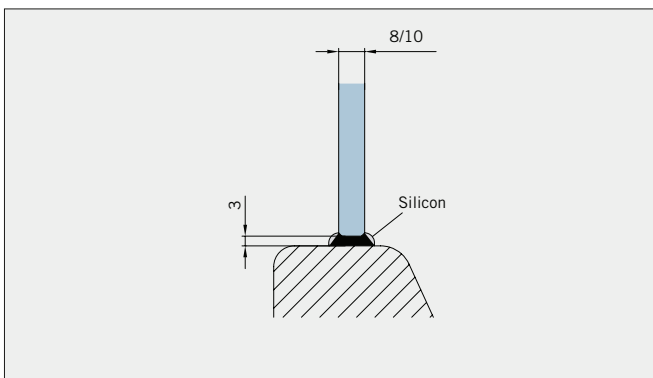

Typ(e) 375(ü)DT

Max. Türbreite bei Türhöhe 2000 mm | Max. door width with door height 2000 mm:
720 mm (8 mm) / 600 mm (10 mm)
Überhöhen auf Anfrage | Oversize height on request

Art.-Nr. | Art. No.	Bezeichnung	Description
74.237 2 (St. | pce)	Wasserabweiser für 8-10 mm Glas, 2000 mm lang	Water dispenser for 8-10 mm glass, 2000 mm long
74.240 4 (St. | pce)	Glasschutz, PVC weich, für 8 mm Glas, 2000 mm lang	Glass protection, PVC soft, for 8 mm glass, 2000 mm long
74.241 4 (St. | pce)	Glasschutz, PVC weich, für 10 mm Glas, 2000 mm lang	Glass protection, PVC soft, for 10 mm glass, 2000 mm long
74.138 2 (St. | pce)	Wandanschlussprofil für 8-10 mm Glas, 2000 mm lang	Wall conection profile for 8-10 mm glass, 2000 mm long
75.025 2 (St. | pce)	Schiebetürgriffeleiste, selbstklebend, inkl. Montageschablone	Sliding door handle bar, self-adhesive, incl. mounting instruction
75.086 1 (St. | pce)	Flügelführungsstück, teilbar, für Schiebetürflügel DIN-R, für 8-10 mm Glas	Glass guide, separable, for sliding door DIN-R for 8-10 mm glass
75.087 1 (St. | pce)	Flügelführungsstück, teilbar, für Schiebetürflügel DIN-L, für 8-10 mm Glas	Glass guide, separable, for sliding door DIN-L, for 8-10 mm glass
74.056 (74.057) 1 (St. | pce)	Magnetdichtung 180° für 6-8 mm Glas, 2000 (2500) mm lang	Magnetic seal 180° for 6-8 mm glass, 2000 (2500) mm long
74.230 1 (St. | pce)	Magnetdichtung 180° für 10-12 mm Glas, 2500 mm lang	Magnetic seal 180° for 10-12 mm glass, 2500 mm long
74.069 1 (St. | pce)	Schwallschutzprofil, 2000 mm lang (optional)	Splashguard profile, 2000 mm long (optional)

Details