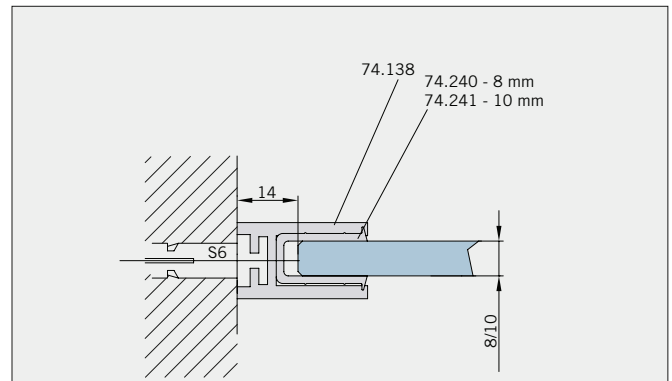

Typ(e) 375(ü)BW

Max. Türbreite bei Türhöhe 2000 mm | Max. door width with door height 2000 mm:
720 mm (8 mm) / 600 mm (10 mm)
Überhöhen auf Anfrage | Oversize height on request

Art.-Nr. | Art. No.	Bezeichnung	Description
74.237 2 (St. | pce)	Wasserabweiser für 8-10 mm Glas, 2000 mm lang	Water disperser for 8-10 mm glass, 2000 mm long
74.240 4 (St. | pce)	Glasschutz, PVC weich, für 8 mm Glas, 2000 mm lang	Glass protection, PVC soft, for 8 mm glass, 2000 mm long
74.241 4 (St. | pce)	Glasschutz, PVC weich, für 10 mm Glas, 2000 mm lang	Glass protection, PVC soft, for 10 mm glass, 2000 mm long
74.138 2 (St. | pce)	Wandanschlussprofil für 8-10 mm Glas, 2000 mm lang	Wall conection profile for 8-10 mm glass, 2000 mm long
75.025 2 (St. | pce)	Schiebetürgriffeleiste, selbstklebend, inkl. Montageschablone	Sliding door handle bar, self-adhesive, incl. mounting instruction
75.086 1 (St. | pce)	Flügelführungsstück, teilbar, für Schiebetürflügel DIN-R, für 8-10 mm Glas	Glass guide, separable, for sliding door DIN-R for 8-10 mm glass
75.087 1 (St. | pce)	Flügelführungsstück, teilbar, für Schiebetürflügel DIN-L, für 8-10 mm Glas	Glass guide, separable, for sliding door DIN-L, for 8-10 mm glass
74.056 (74.057) 1 (St. | pce)	Magnetdichtung 180° für 6-8 mm Glas, 2000 (2500) mm lang	Magnetic seal 180° for 6-8 mm glass, 2000 (2500) mm long
74.230 1 (St. | pce)	Magnetdichtung 180° für 10-12 mm Glas, 2500 mm lang	Magnetic seal 180° for 10-12 mm glass, 2500 mm long
74.069 1 (St. | pce)	Schwallschutzprofil, 2000 mm lang (optional)	Splashguard profile, 2000 mm long (optional)

Details