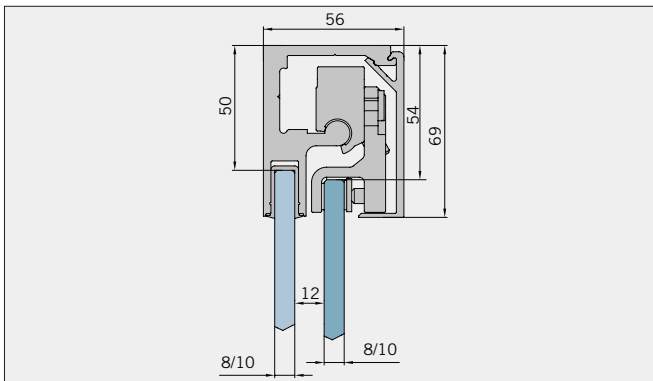

Typ(e) 375(ü)BW

Max. Türbreite bei Türhöhe 2000 mm | Max. door width with door height 2000 mm:
720 mm (8 mm) / 600 mm (10 mm)
Überhöhen auf Anfrage | Oversize height on request

Art.-Nr. | Art. No.	Bezeichnung	Description
74.237 2 (St. | pce)	Wasserabweiser für 8-10 mm Glas, 2000 mm lang	Water disperser for 8-10 mm glass, 2000 mm long
74.240 4 (St. | pce)	Glasschutz, PVC weich, für 8 mm Glas, 2000 mm lang	Glass protection, PVC soft, for 8 mm glass, 2000 mm long
74.241 4 (St. | pce)	Glasschutz, PVC weich, für 10 mm Glas, 2000 mm lang	Glass protection, PVC soft, for 10 mm glass, 2000 mm long
74.138 2 (St. | pce)	Wandanschlussprofil für 8-10 mm Glas, 2000 mm lang	Wall conection profile for 8-10 mm glass, 2000 mm long
75.025 2 (St. | pce)	Schiebetürgriffeleiste, selbstklebend, inkl. Montageschablone	Sliding door handle bar, self-adhesive, incl. mounting instruction
75.086 1 (St. | pce)	Flügelführungsstück, teilbar, für Schiebetürflügel DIN-R, für 8-10 mm Glas	Glass guide, separable, for sliding door DIN-R for 8-10 mm glass
75.087 1 (St. | pce)	Flügelführungsstück, teilbar, für Schiebetürflügel DIN-L, für 8-10 mm Glas	Glass guide, separable, for sliding door DIN-L, for 8-10 mm glass
74.056 (74.057) 1 (St. | pce)	Magnetdichtung 180° für 6-8 mm Glas, 2000 (2500) mm lang	Magnetic seal 180° for 6-8 mm glass, 2000 (2500) mm long
74.230 1 (St. | pce)	Magnetdichtung 180° für 10-12 mm Glas, 2500 mm lang	Magnetic seal 180° for 10-12 mm glass, 2500 mm long
74.069 1 (St. | pce)	Schwallschutzprofil, 2000 mm lang (optional)	Splashguard profile, 2000 mm long (optional)

Details