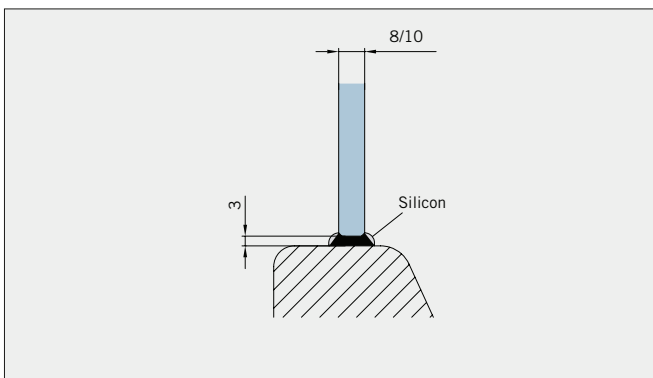

Typ(e) 375(ü)BW

Max. Türbreite bei Türhöhe 2000 mm | Max. door width with door height 2000 mm:
720 mm (8 mm) / 600 mm (10 mm)
Überhöhen auf Anfrage | Oversize height on request

Art.-Nr. | Art. No.	Bezeichnung	Description
74.237 2 (St. | pce)	Wasserabweiser für 8-10 mm Glas, 2000 mm lang	Water disperser for 8-10 mm glass, 2000 mm long
74.240 4 (St. | pce)	Glasschutz, PVC weich, für 8 mm Glas, 2000 mm lang	Glass protection, PVC soft, for 8 mm glass, 2000 mm long
74.241 4 (St. | pce)	Glasschutz, PVC weich, für 10 mm Glas, 2000 mm lang	Glass protection, PVC soft, for 10 mm glass, 2000 mm long
74.138 2 (St. | pce)	Wandanschlussprofil für 8-10 mm Glas, 2000 mm lang	Wall conection profile for 8-10 mm glass, 2000 mm long
75.025 2 (St. | pce)	Schiebetürgriffeleiste, selbstklebend, inkl. Montageschablone	Sliding door handle bar, self-adhesive, incl. mounting instruction
75.086 1 (St. | pce)	Flügelführungsstück, teilbar, für Schiebetürflügel DIN-R, für 8-10 mm Glas	Glass guide, separable, for sliding door DIN-R for 8-10 mm glass
75.087 1 (St. | pce)	Flügelführungsstück, teilbar, für Schiebetürflügel DIN-L, für 8-10 mm Glas	Glass guide, separable, for sliding door DIN-L, for 8-10 mm glass
74.056 (74.057) 1 (St. | pce)	Magnetdichtung 180° für 6-8 mm Glas, 2000 (2500) mm lang	Magnetic seal 180° for 6-8 mm glass, 2000 (2500) mm long
74.230 1 (St. | pce)	Magnetdichtung 180° für 10-12 mm Glas, 2500 mm lang	Magnetic seal 180° for 10-12 mm glass, 2500 mm long
74.069 1 (St. | pce)	Schwallschutzprofil, 2000 mm lang (optional)	Splashguard profile, 2000 mm long (optional)

Details