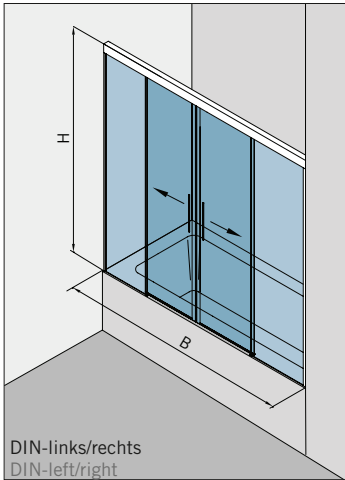

Typ(e) 375(ü)BW

Max. Türbreite bei Türhöhe 2000 mm | Max. door width with door height 2000 mm:
720 mm (8 mm) / 600 mm (10 mm)
Überhöhen auf Anfrage | Oversize height on request

Art.-Nr. Art. No.	Bezeichnung	Description
74.237 2 (St. pce)	Wasserabweiser für 8-10 mm Glas, 2000 mm lang	Water disperser for 8-10 mm glass, 2000 mm long
74.240 4 (St. pce)	Glasschutz, PVC weich, für 8 mm Glas, 2000 mm lang	Glass protection, PVC soft, for 8 mm glass, 2000 mm long
74.241 4 (St. pce)	Glasschutz, PVC weich, für 10 mm Glas, 2000 mm lang	Glass protection, PVC soft, for 10 mm glass, 2000 mm long
74.138 2 (St. pce)	Wandanschlussprofil für 8-10 mm Glas, 2000 mm lang	Wall conection profile for 8-10 mm glass, 2000 mm long
75.025 2 (St. pce)	Schiebetürgriffeleiste, selbstklebend, inkl. Montageschablone	Sliding door handle bar, self-adhesive, incl. mounting instruction
75.086 1 (St. pce)	Flügelführungsstück, teilbar, für Schiebetürflügel DIN-R, für 8-10 mm Glas	Glass guide, separable, for sliding door DIN-R for 8-10 mm glass
75.087 1 (St. pce)	Flügelführungsstück, teilbar, für Schiebetürflügel DIN-L, für 8-10 mm Glas	Glass guide, separable, for sliding door DIN-L, for 8-10 mm glass
74.056 (74.057) 1 (St. pce)	Magnetdichtung 180° für 6-8 mm Glas, 2000 (2500) mm lang	Magnetic seal 180° for 6-8 mm glass, 2000 (2500) mm long
74.230 1 (St. pce)	Magnetdichtung 180° für 10-12 mm Glas, 2500 mm lang	Magnetic seal 180° for 10-12 mm glass, 2500 mm long
74.069 1 (St. pce)	Schwallschutzprofil, 2000 mm lang (optional)	Splashguard profile, 2000 mm long (optional)