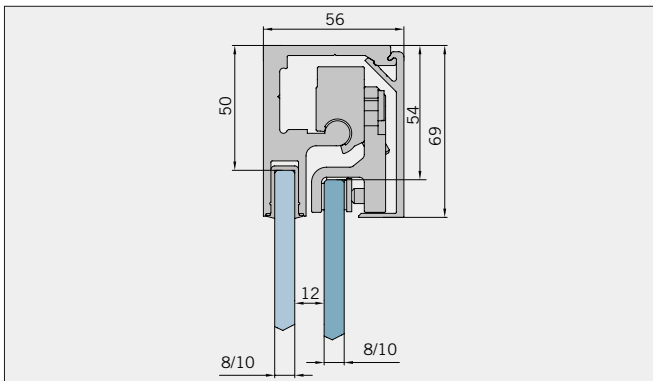

Typ(e) 375(ü)DT

Max. Türbreite bei Türhöhe 2000 mm | Max. door width with door height 2000 mm:
720 mm (8 mm) / 600 mm (10 mm)
Überhöhen auf Anfrage | Oversize height on request

Art.-Nr. | Art. No.	Bezeichnung	Description
74.237 2 (St. | pce)	Wasserabweiser für 8-10 mm Glas, 2000 mm lang	Water dispenser for 8-10 mm glass, 2000 mm long
74.240 4 (St. | pce)	Glasschutz, PVC weich, für 8 mm Glas, 2000 mm lang	Glass protection, PVC soft, for 8 mm glass, 2000 mm long
74.241 4 (St. | pce)	Glasschutz, PVC weich, für 10 mm Glas, 2000 mm lang	Glass protection, PVC soft, for 10 mm glass, 2000 mm long
74.138 2 (St. | pce)	Wandanschlussprofil für 8-10 mm Glas, 2000 mm lang	Wall conection profile for 8-10 mm glass, 2000 mm long
75.025 2 (St. | pce)	Schiebetürgriffeleiste, selbstklebend, inkl. Montageschablone	Sliding door handle bar, self-adhesive, incl. mounting instruction
75.086 1 (St. | pce)	Flügelführungsstück, teilbar, für Schiebetürflügel DIN-R, für 8-10 mm Glas	Glass guide, separable, for sliding door DIN-R for 8-10 mm glass
75.087 1 (St. | pce)	Flügelführungsstück, teilbar, für Schiebetürflügel DIN-L, für 8-10 mm Glas	Glass guide, separable, for sliding door DIN-L, for 8-10 mm glass
74.056 (74.057) 1 (St. | pce)	Magnetdichtung 180° für 6-8 mm Glas, 2000 (2500) mm lang	Magnetic seal 180° for 6-8 mm glass, 2000 (2500) mm long
74.230 1 (St. | pce)	Magnetdichtung 180° für 10-12 mm Glas, 2500 mm lang	Magnetic seal 180° for 10-12 mm glass, 2500 mm long
74.069 1 (St. | pce)	Schwallschutzprofil, 2000 mm lang (optional)	Splashguard profile, 2000 mm long (optional)

Details