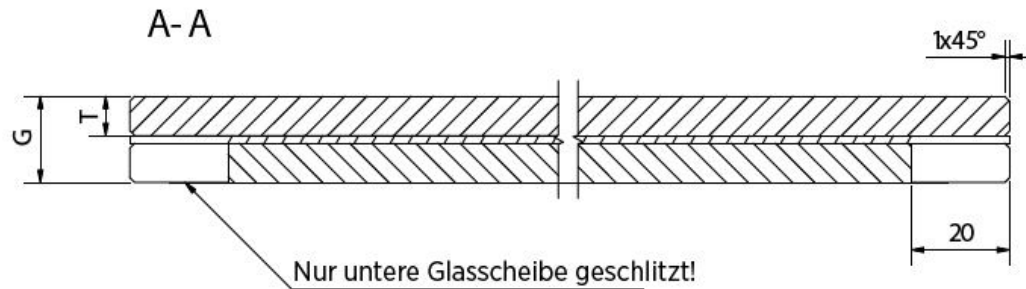

## Glasausschnitt

- | 17,52mm Glas VSG aus TVG mit SGP-Folie, max. Glasausladung 1000mm, min. Breite 1390 mm
- | 21,52mm Glas VSG aus TVG mit PVB oder SGP-Folie, max. Glasausladung 1100mm, min. Breite 1390 mm
- | 21,52mm Glas VSG aus TVG mit SGP-Folie, max. Glasausladung 1200mm, min. Breite 1590 mm
- | Max. Glasbreite 3000mm

### Glasdicke (G)

8/8/4 (17,52 mm)

10/10/4 (21,52 mm)