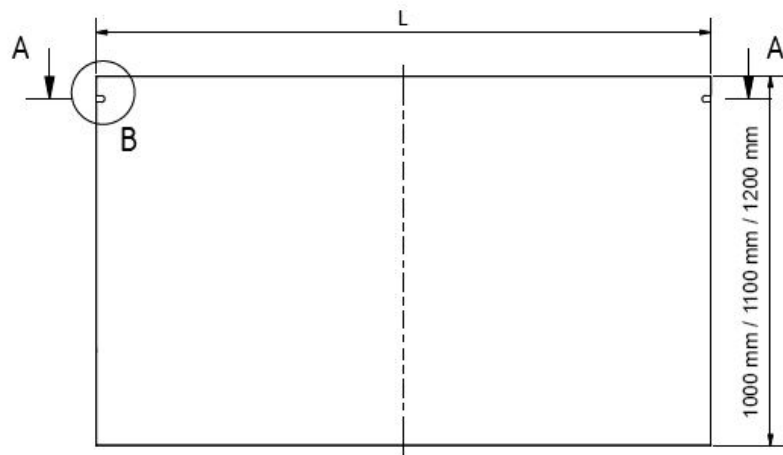

## Glasausschnitt

- | 17,52mm Glas VSG aus TVG mit SGP-Folie, max. Glasausladung 1000mm, min. Breite 1390 mm
- | 21,52mm Glas VSG aus TVG mit PVB oder SGP-Folie, max. Glasausladung 1100mm, min. Breite 1390 mm
- | 21,52mm Glas VSG aus TVG mit SGP-Folie, max. Glasausladung 1200mm, min. Breite 1590 mm
- | Max. Glasbreite 3000mm

### Glasdicke (G)

8/8/4 (17,52 mm)

10/10/4 (21,52 mm)