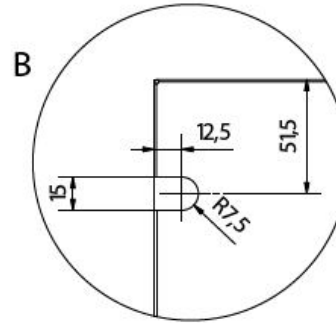

## Glasausschnitt

- | 17,52mm Glas VSG aus TVG mit SGP-Folie, max. Glasausladung 1000mm, min. Breite 1390 mm
- | 21,52mm Glas VSG aus TVG mit PVB oder SGP-Folie, max. Glasausladung 1100mm, min. Breite 1390 mm
- | 21,52mm Glas VSG aus TVG mit SGP-Folie, max. Glasausladung 1200mm, min. Breite 1590 mm
- | Max. Glasbreite 3000mm

### Glasdicke (G)

8/8/4 (17,52 mm)

10/10/4 (21,52 mm)