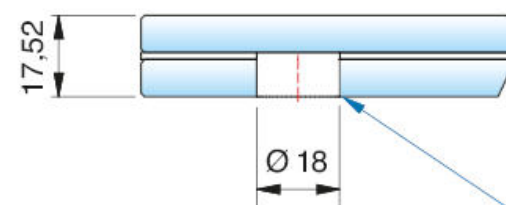

# Vordach-Wandprofil 1510-17

Glasbearbeitung | Glass processing

Nur die untere Scheibe wird gebohrt  
Only the lower glass panel is drilled