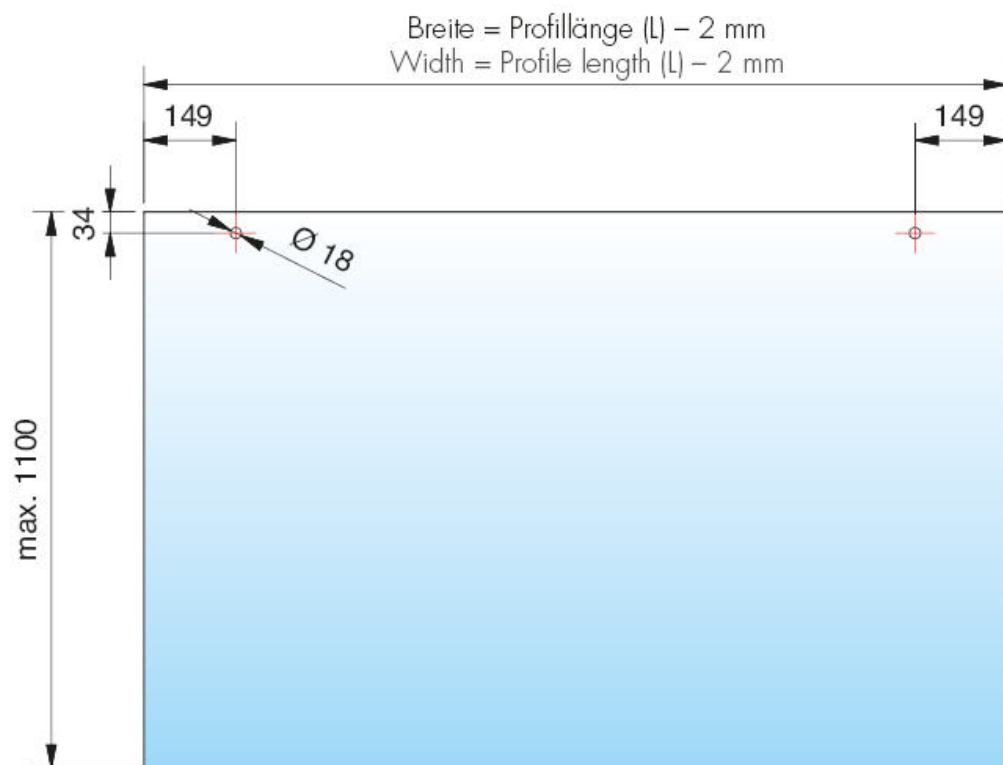

# Vordach-Wandprofil 1510-17

Glasbearbeitung | Glass processing

Nur die untere Scheibe wird gebohrt  
Only the lower glass panel is drilled