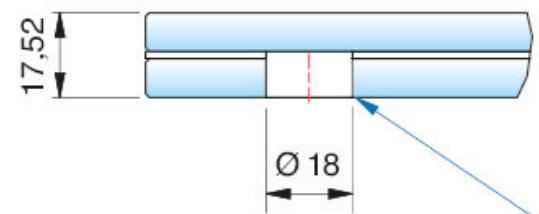

Vordach-Wandprofil 1511-17

Glasbearbeitung | Glass processing

Nur die untere Scheibe wird gebohrt
Only the lower glass panel is drilled