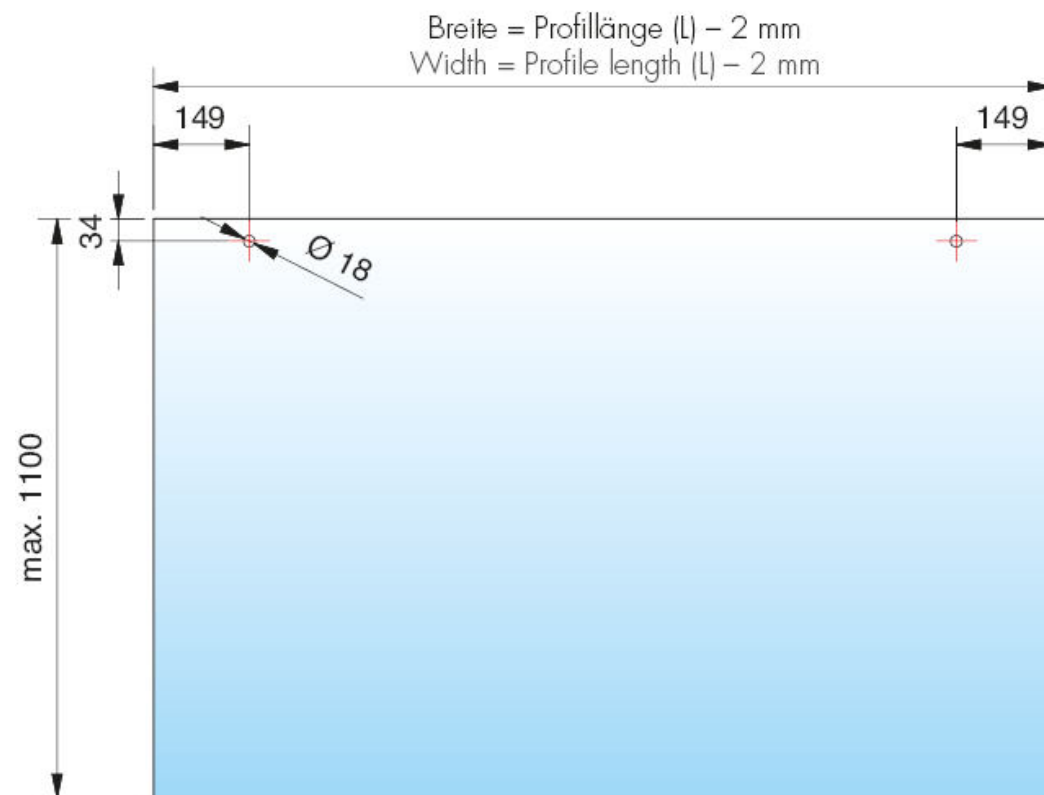

Vordach-Wandprofil 1511-17

Glasbearbeitung | Glass processing

Nur die untere Scheibe wird gebohrt
Only the lower glass panel is drilled