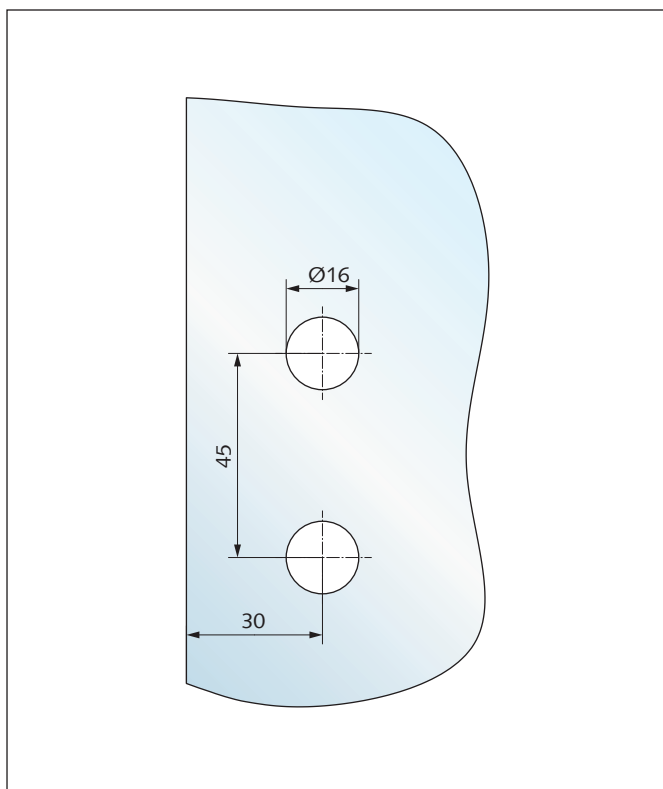

Glasbearbeitungen

Panikschloss mit Panik-Druckstange und festem Knopf bzw. Türdrücker

Art.-Nr. 21.207.0612.--- bis 21.211.0622.---

Art.-Nr. 21.807.0612.--- bis 21.811.0622.---

Türband mit Anschraubplatte

Art.-Nr. 21.320.0500.---