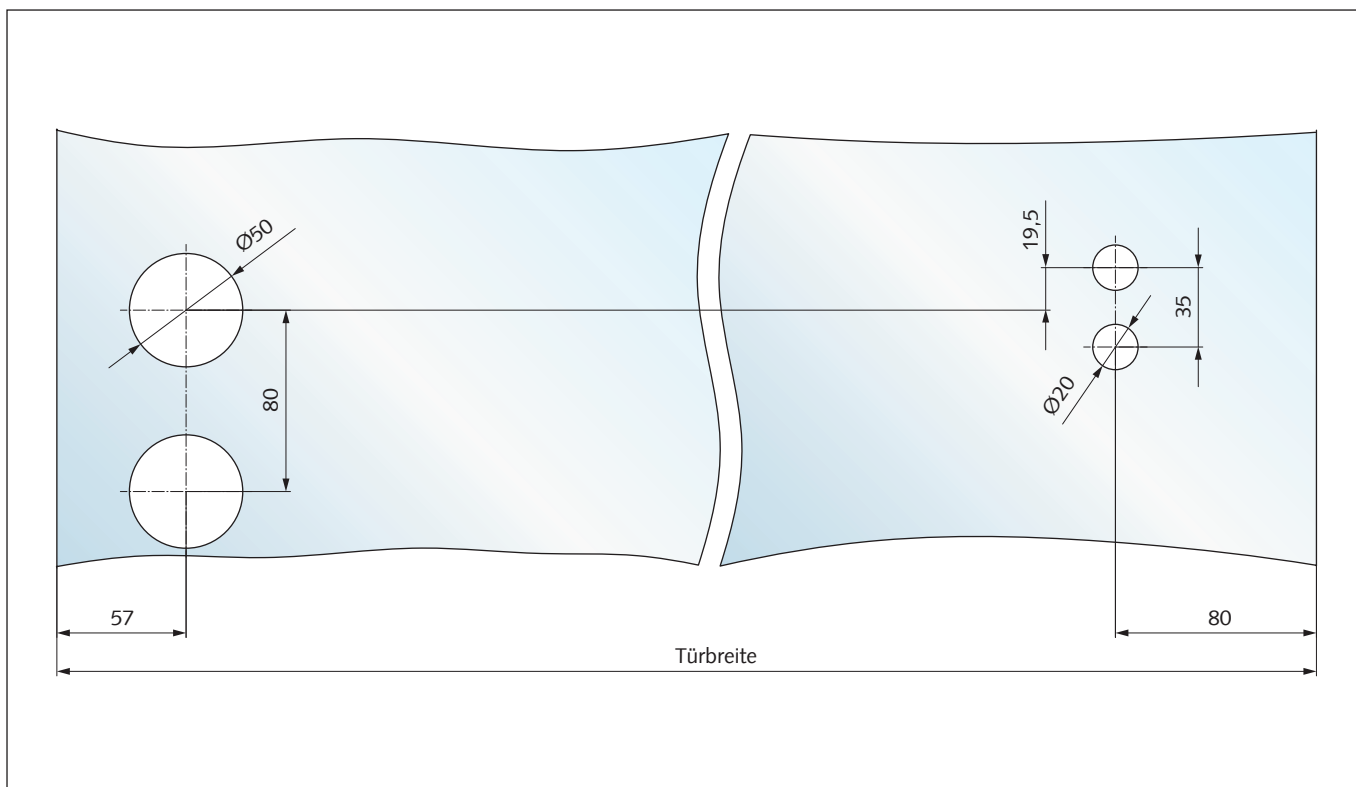

Glasbearbeitungen

Panikschloss mit Panik-Druckstange und festem Knopf bzw. Türdrücker

Art.-Nr. 21.207.0612.--- bis 21.211.0622.---

Art.-Nr. 21.807.0612.--- bis 21.811.0622.---

Türband mit Anschraubplatte

Art.-Nr. 21.320.0500.---