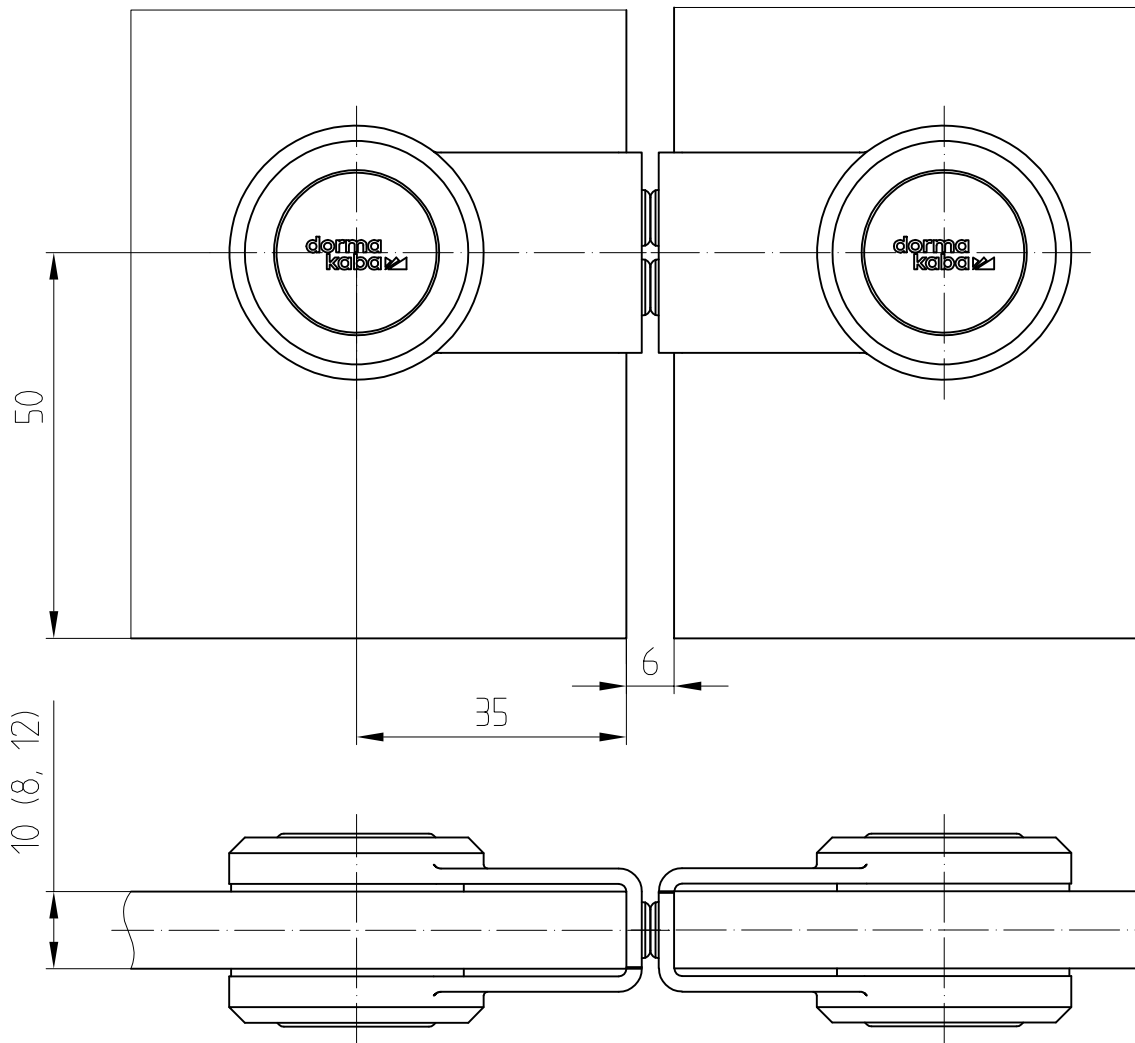

MANET Schiebetürstopper

für gegenläufige Schiebetüren

8, 10 und 12 mm Glas - Art. Nr. 29.420

Glasbearbeitung