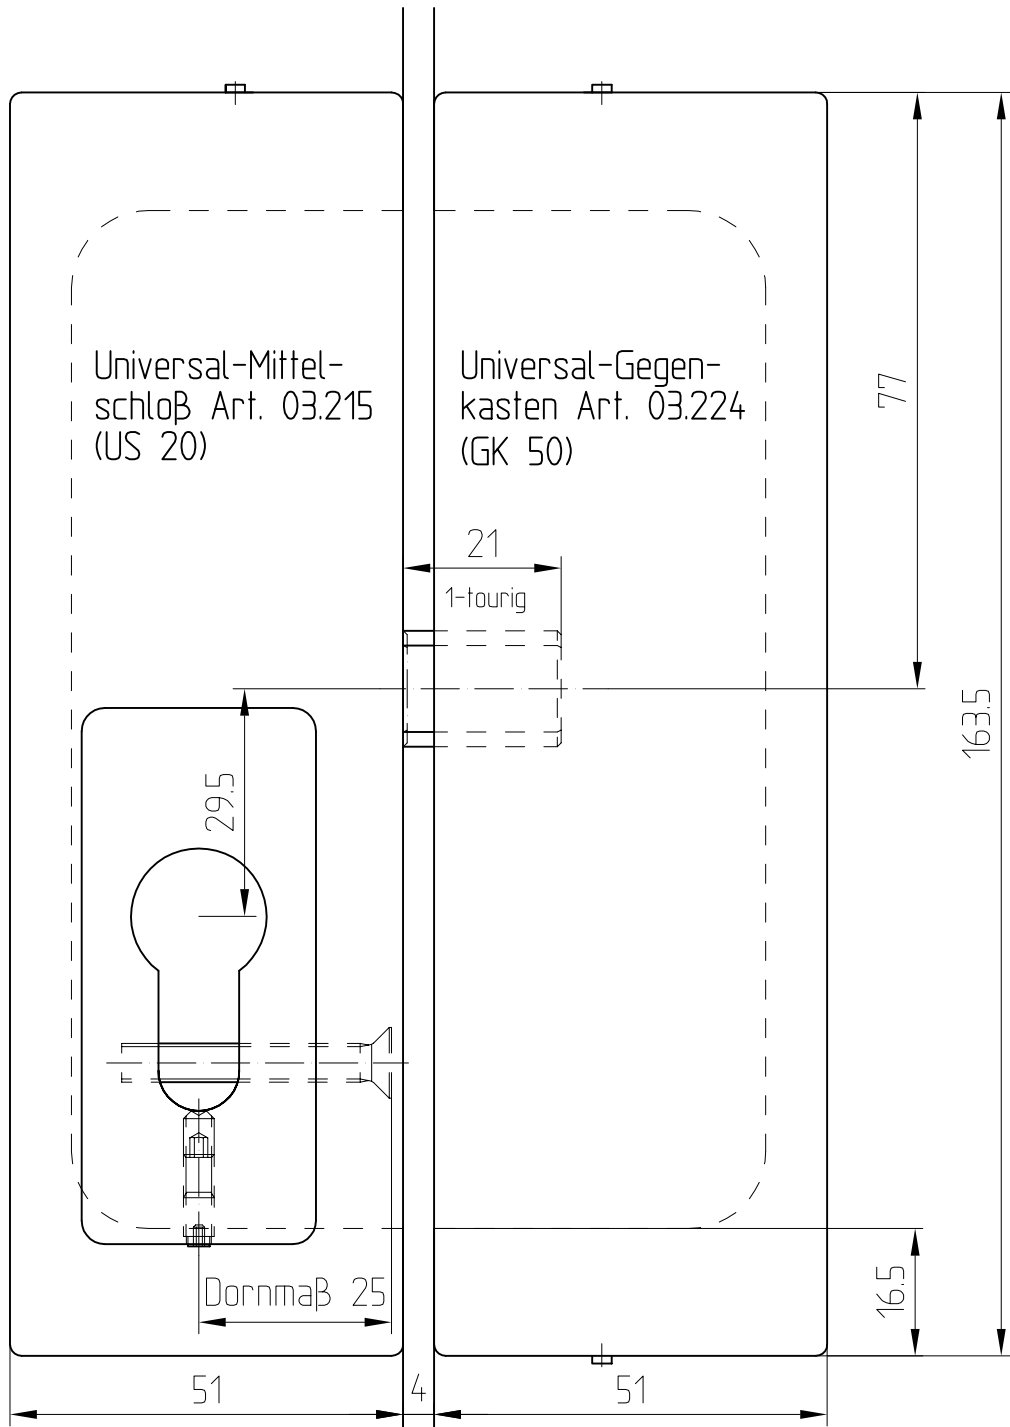

# Universal-Mittelschloß mit Gegenkasten

M 1:1

05.01

05-080

Glasbearbeitung für  
Universal-Mittelschloß Art. 03.215 und  
Universal-Gegenkasten Art. 03.224