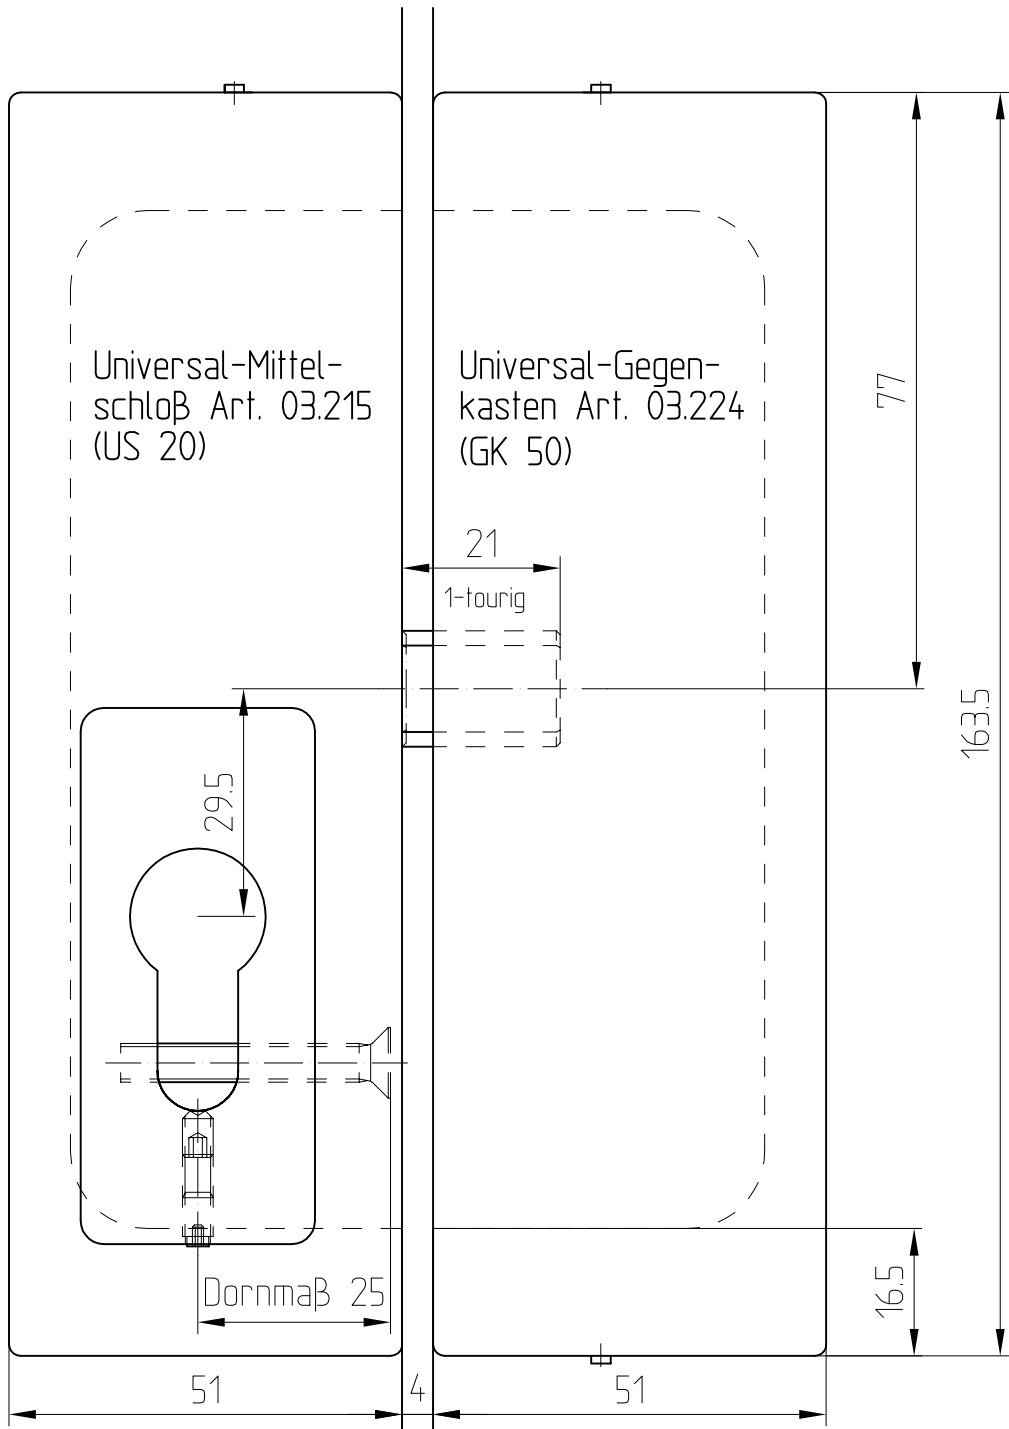

Universal-Mittelschloß mit Gegenkasten

M 1:1

05.01

05-080

Glasbearbeitung für
Universal-Mittelschloß Art. 03.215 und
Universal-Gegenkasten Art. 03.224