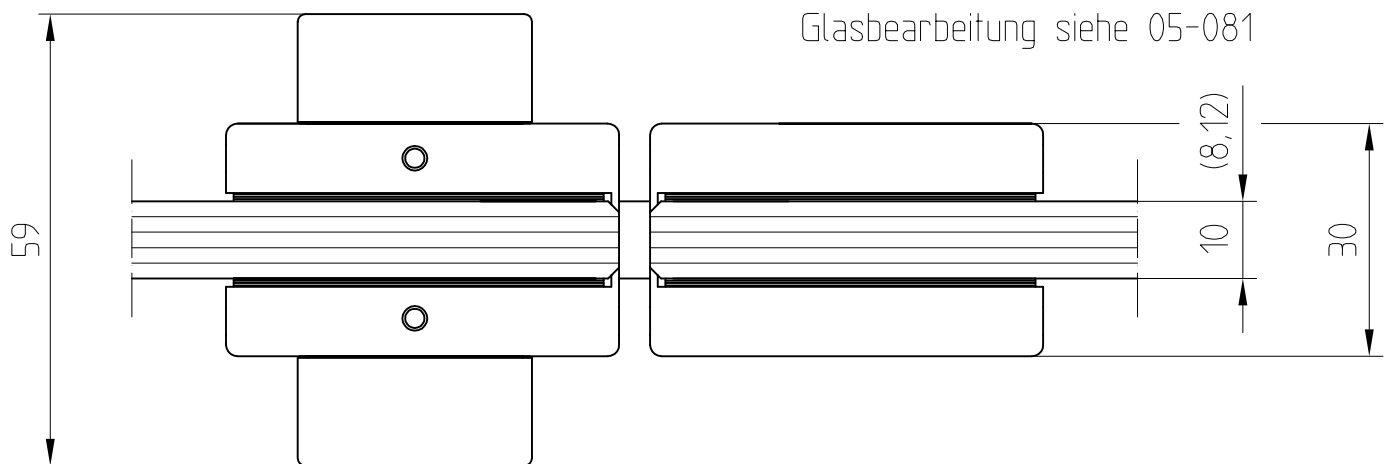

Universal-Mittelschloß mit Gegenkasten

M 1:1

05.01

05-080

Glasbearbeitung für
Universal-Mittelschloß Art. 03.215 und
Universal-Gegenkasten Art. 03.224