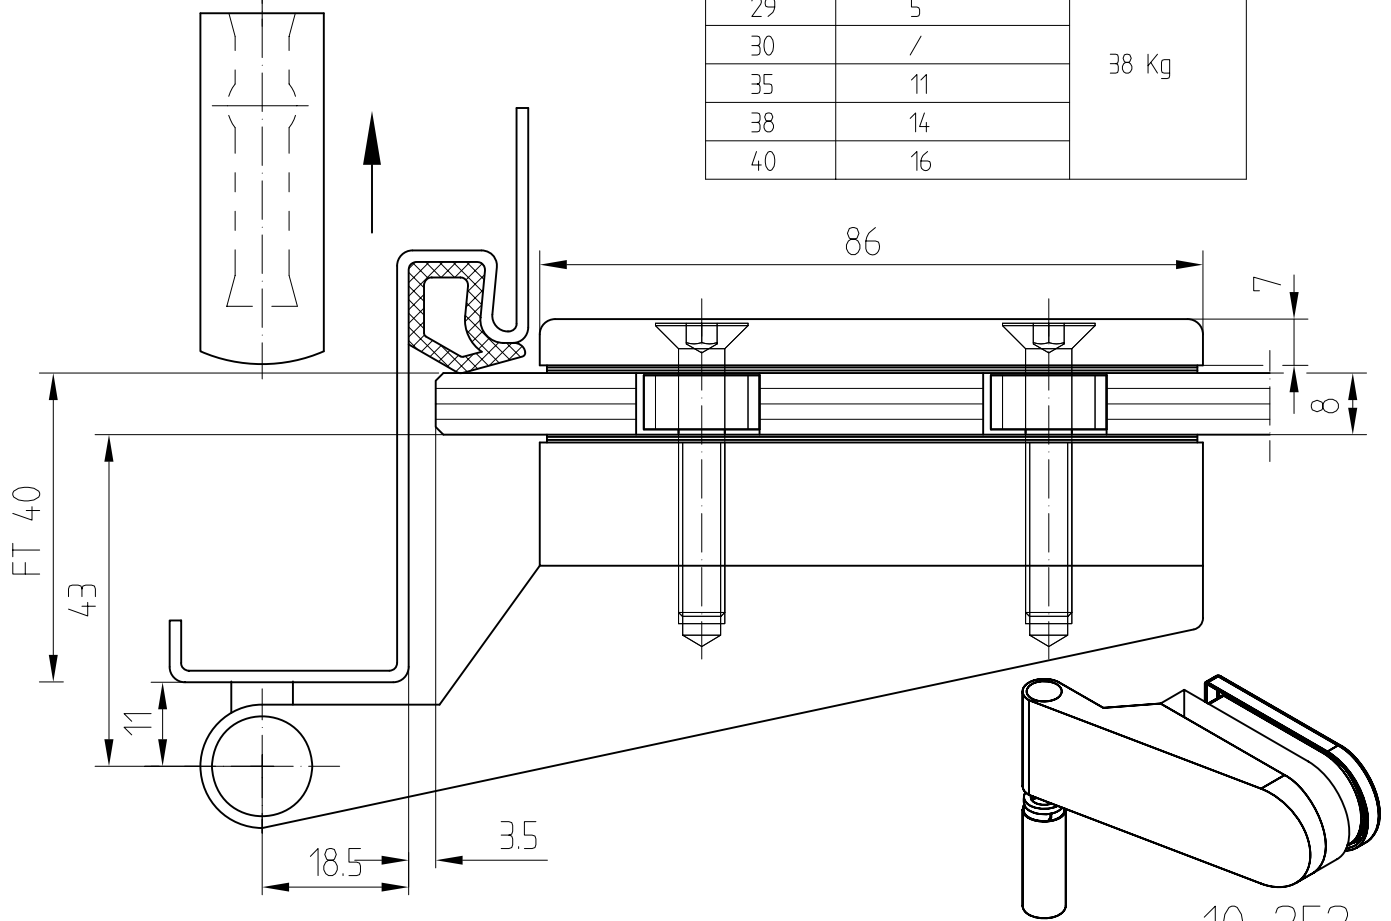

Studio-RONDO-Band mit Hülse und Futterstück bis 40 mm Falztiefe

Art.-Nr. 10.233 Türband für 28-30 mm Falztiefe

10.233/10.234

Art.-Nr. 10.234 Türband für 40 mm Falztiefe (wie Abbildung)

Art.-Nr. 10.420 Futterstück mit Schrauben für 31-39 mm Falztiefe
(verwendbar mit Art.-Nr. 10.230; s. S. 10-250)

Band auch für diverse Falztiefen mit entsprechenden Futterstücken lieferbar.

Falztiefe	Futterstück (dick)	Flügelgewicht
24	/	45 Kg
28	4	38 Kg
29	5	
30	/	
35	11	
38	14	
40	16	

F:\DATEN\DETAIL\10\10-019.DWG

1:1

10.07

10-252