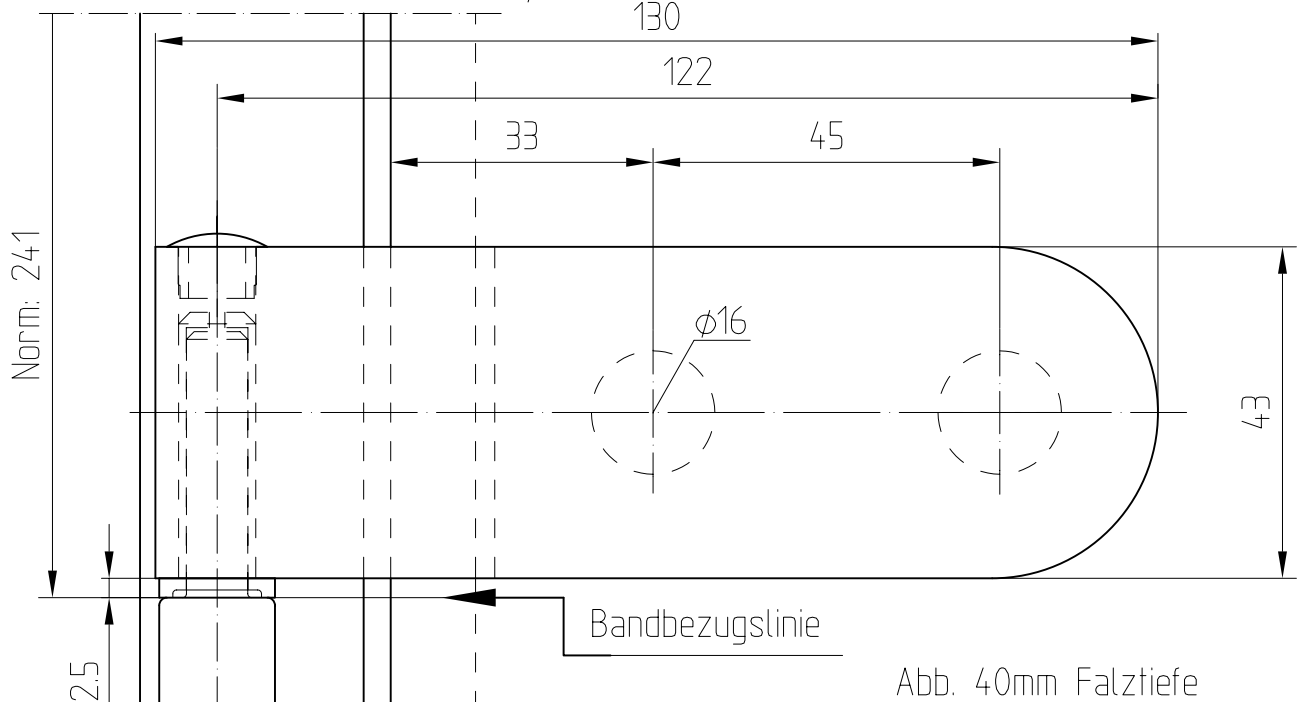

Studio-RONDO-Band mit Hülse und Futterstück bis 40 mm Falztiefe

Art.-Nr. 10.233 Türband für 28-30 mm Falztiefe

10.233/10.234

Art.-Nr. 10.234 Türband für 40 mm Falztiefe (wie Abbildung)

Art.-Nr. 10.420 Futterstück mit Schrauben für 31-39 mm Falztiefe
(verwendbar mit Art.-Nr. 10.230; s. S. 10-250)

Band auch für diverse Falztiefen mit entsprechenden Futterstücken lieferbar.

Falztiefe	Futterstück (dick)	Flügelgewicht
24	/	45 Kg
28	4	38 Kg
29	5	
30	/	
35	11	
38	14	
40	16	

F:\DATEN\DETAIL\10\10-019.DWG

1:1

10.07

10-252