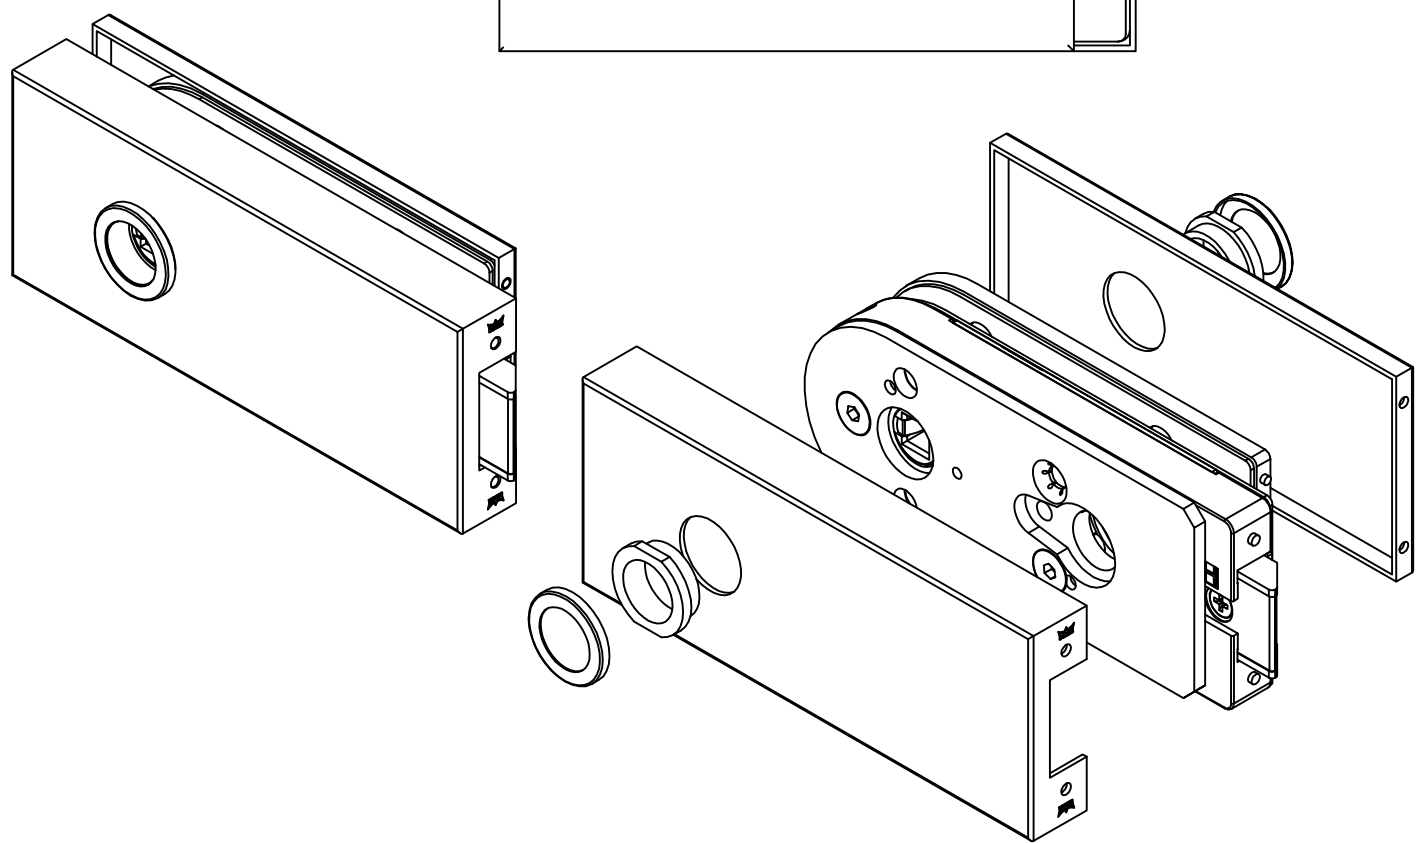

Studio-Classic-Schloß UV mit Drückerführung

10.001

Art. Nr. 10.001

L:\DEBFA\WORKGROUPS\KONSTRUKTION\INTERNA\DETAIL\10-10-230.DWG