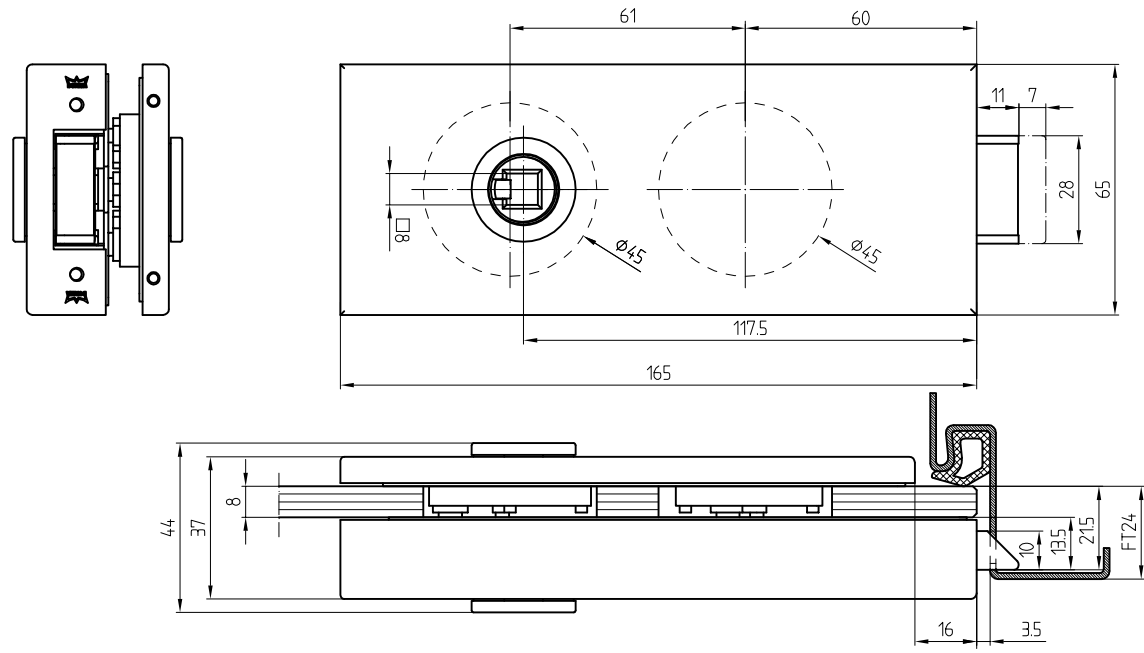

Studio-Classic-Schloß UV mit Drückerführung

10.001

Art. Nr. 10.001

L:\DEBFA\WORKGROUPS\KONSTRUKTION\INTERNA\DETAIL\10-10-230.DWG