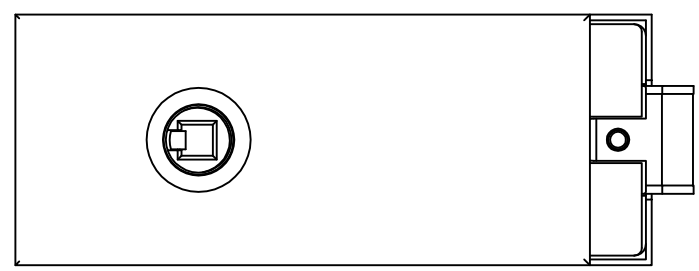

Studio-Classic-Schloß UV mit Drückerführung

10.001

Art. Nr. 10.001

L:\DEBFA\WORKGROUPS\KONSTRUKTION\INTERNA\DETAIL\10-10-230.DWG