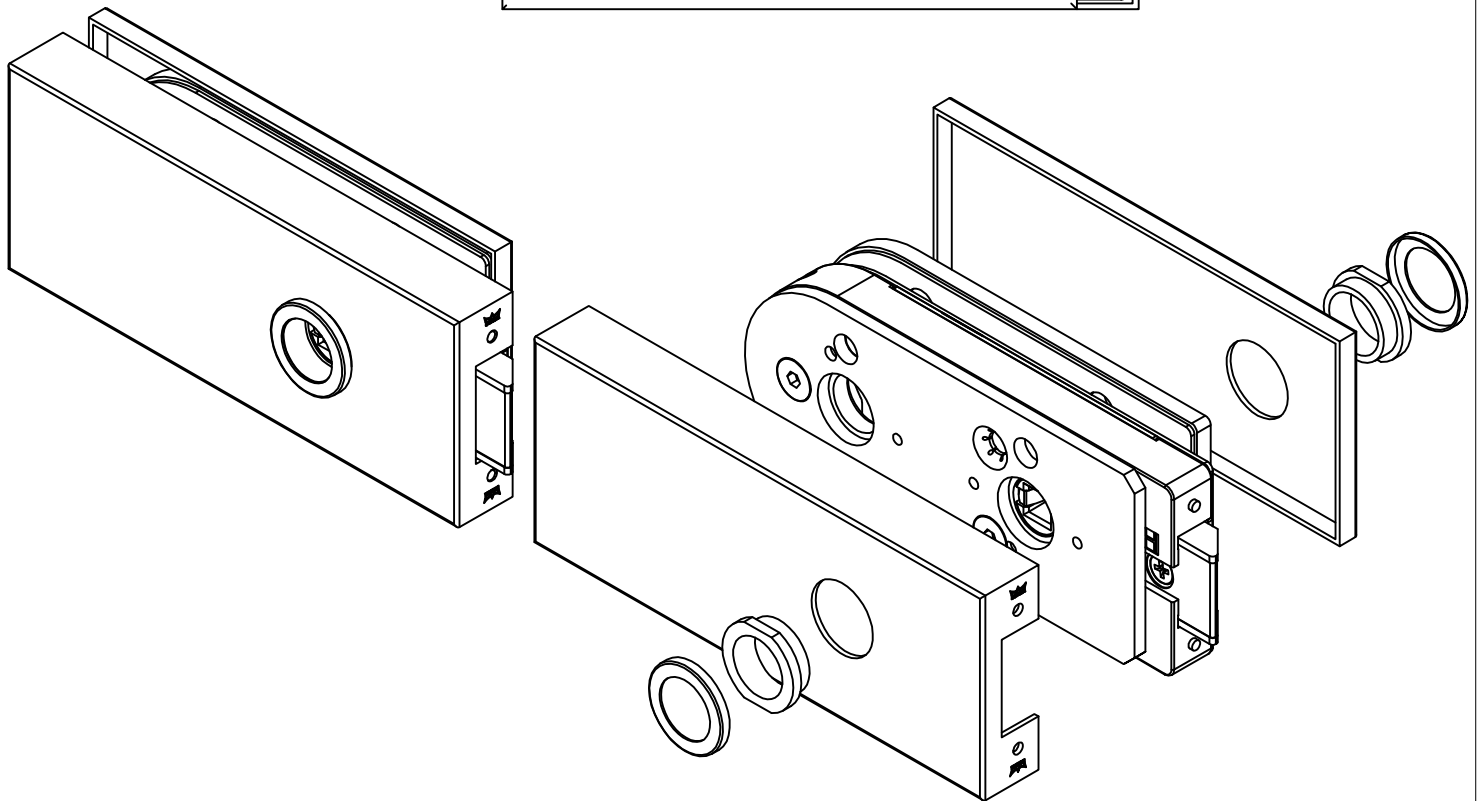

Studio-Classic-Schloß UV Drücker vorn  
mit Drückerführung  
Art. Nr. 10.002

10.002

L:\DEBFI\WORKGROUPS\KONSTRUKTION\INTERNA\DETAIL\10-231\DWG