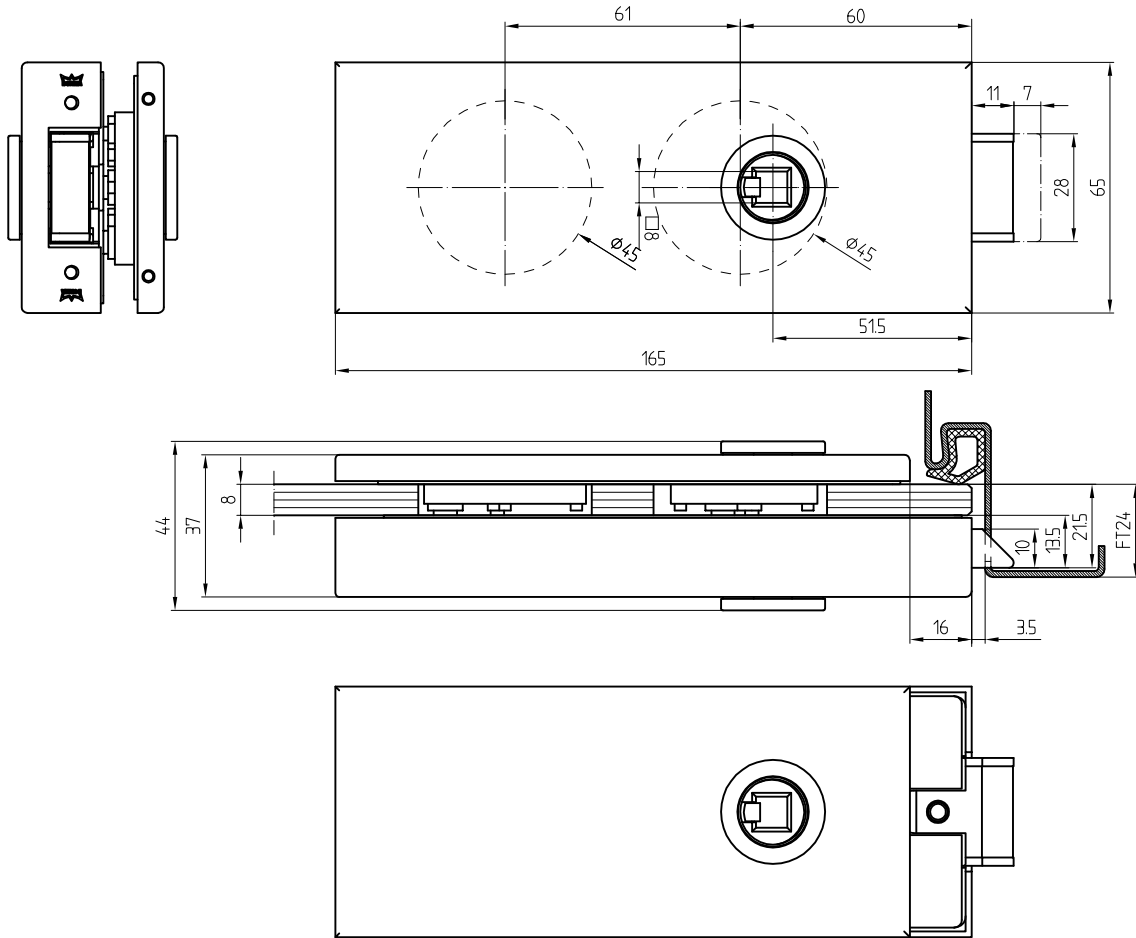

Studio-Classic-Schloß UV Drücker vorn  
mit Drückerführung  
Art. Nr. 10.002

10.002

L:\DEBFI\WORKGROUPS\KONSTRUKTION\INTERNA\DETAIL\10-231\DWG