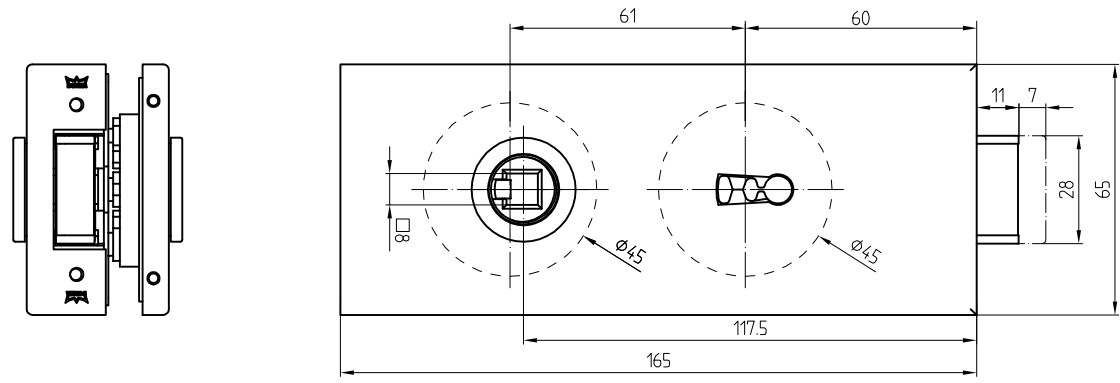

# Studio-Classic-Schloß BB mit Drückerführung

10.004

mit 2 Buntbartschlüssel

Art. Nr. 10.004

L:\DEBEN\WORKGROUPS\KONSTRUKTION\INTERNA\DETAIL\10-233.DWG