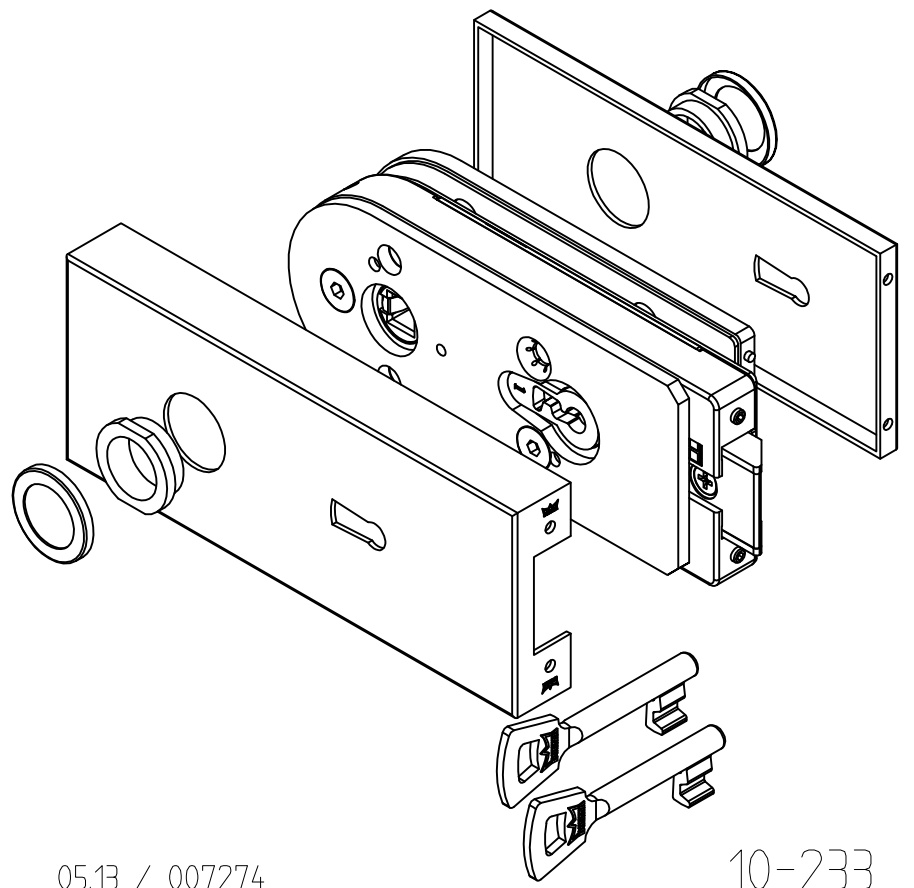

# Studio-Classic-Schloß BB mit Drückerführung

10.004

mit 2 Buntbartschlüssel

Art. Nr. 10.004

L:\DEBEN\WORKGROUPS\KONSTRUKTION\INTERNA\DETAIL\10-233.DWG