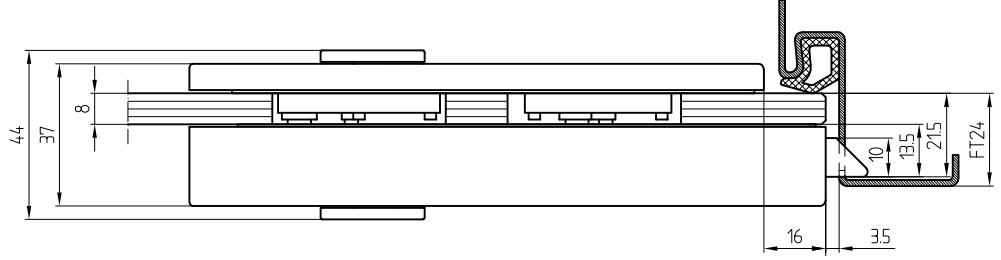

# Studio-Classic-Schloß BB mit Drückerführung

10.004

mit 2 Buntbartschlüssel

Art. Nr. 10.004

L:\DEBEN\WORKGROUPS\KONSTRUKTION\INTERNA\DETAIL\10-233.DWG