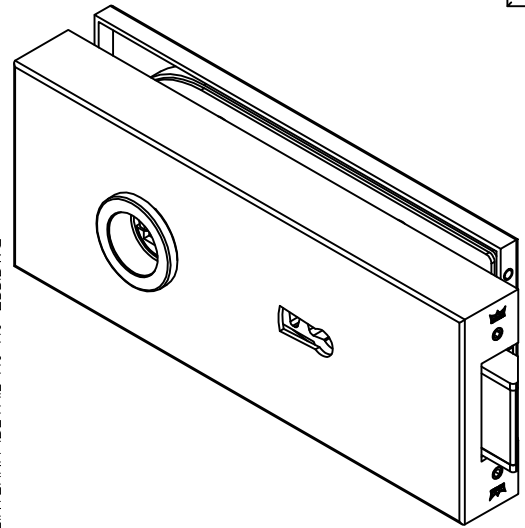

# Studio-Classic-Schloß BB mit Drückerführung

10.004

mit 2 Buntbartschlüssel

Art. Nr. 10.004

L:\DEBEN\WORKGROUPS\KONSTRUKTION\INTERNA\DETAIL\10-233.DWG