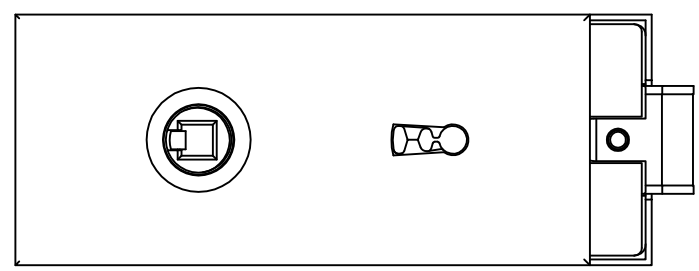

# Studio-Classic-Schloß BB mit Drückerführung

10.004

mit 2 Buntbartschlüssel

Art. Nr. 10.004

L:\DEBEN\WORKGROUPS\KONSTRUKTION\INTERNA\DETAIL\10-233.DWG