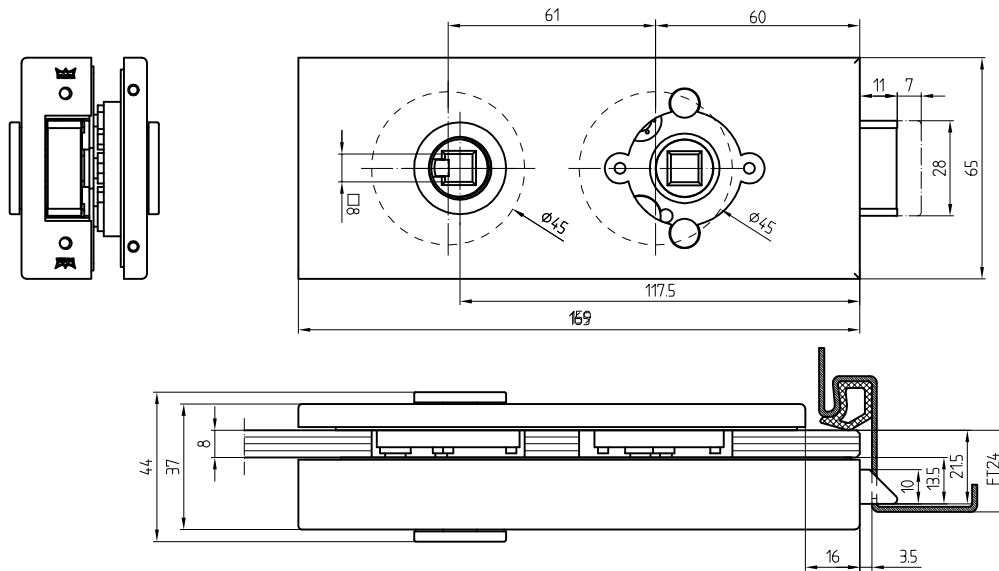

Studio-Classic-Schloß WC mit Drückerführung

10.006

Art. Nr. 10.006

L:\DEBFIN\WORKGROUPS\KONSTRUKTION\INTERNA\DETAIL\10\10-234.DWG

1:2

05.13 / 007274

10-234