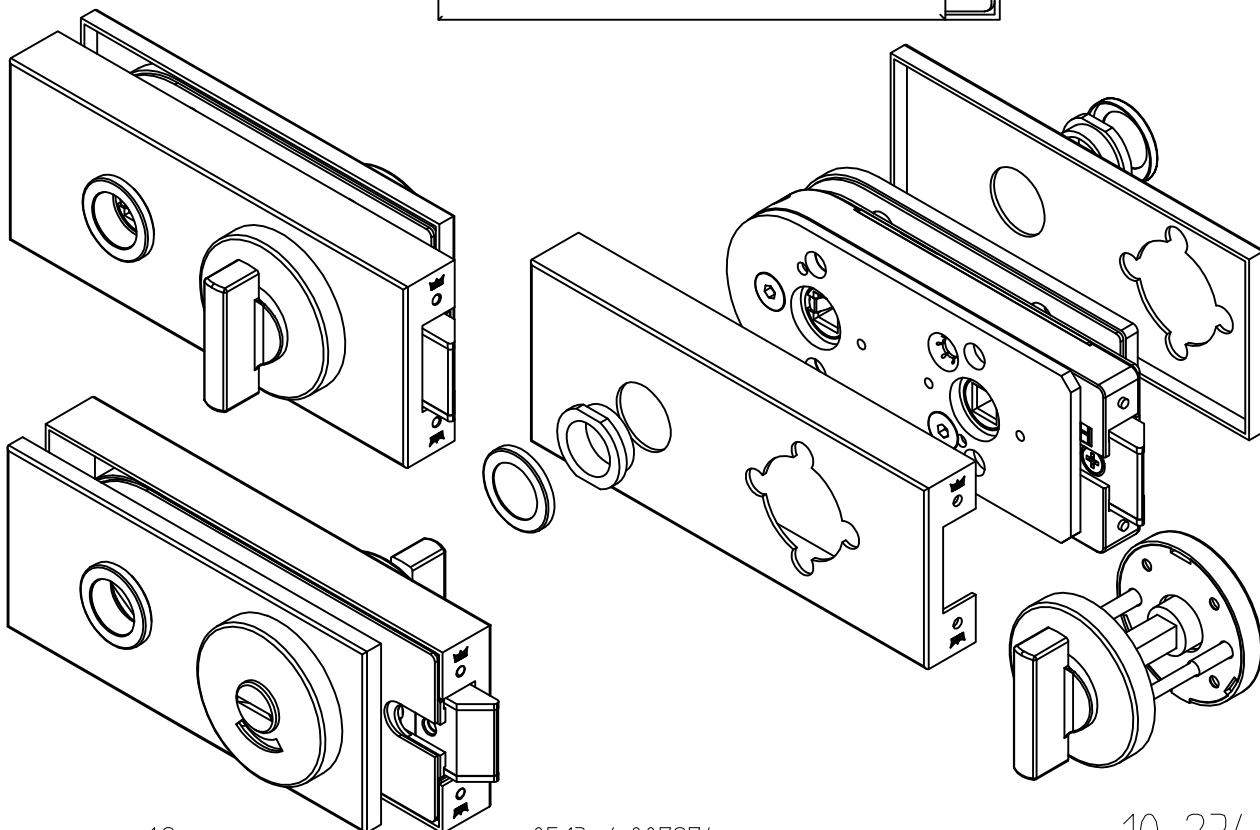

Studio-Classic-Schloß WC mit Drückerführung

10.006

Art. Nr. 10.006

L:\DEBFIN\WORKGROUPS\KONSTRUKTION\INTERNA\DETAIL\10\10-234.DWG

1:2

05.13 / 007274

10-234