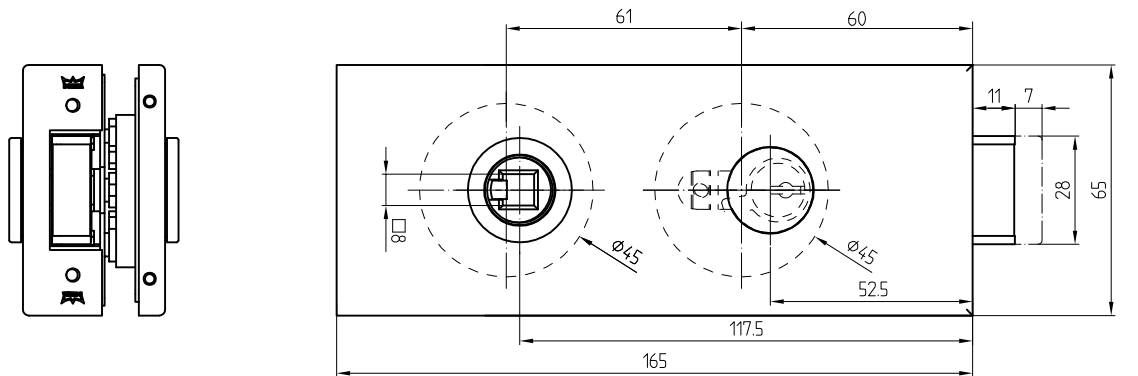

Studio-Classic-Schloß KABA mit Drückerführung

10.007

vorgerichtet für KABA

Art. Nr. 10.007

L:\DEBEN\WORKGROUPS\KONSTRUKTION\INTERNA\DETAIL\10-235.DWG