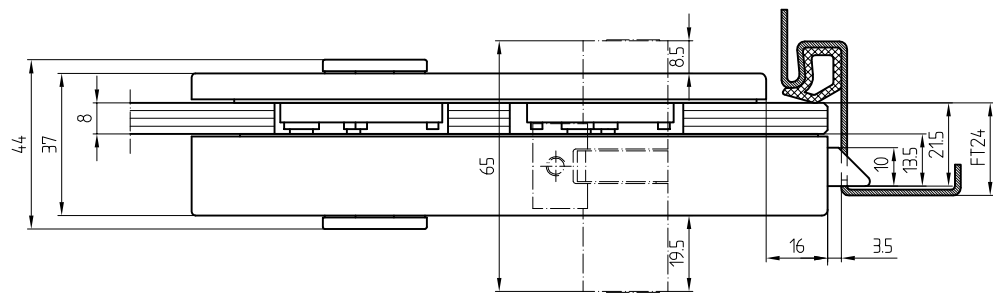

Studio-Classic-Schloß KABA mit Drückerführung

10.007

vorgerichtet für KABA

Art. Nr. 10.007

L:\DEBEN\WORKGROUPS\KONSTRUKTION\INTERNA\DETAIL\10-235.DWG