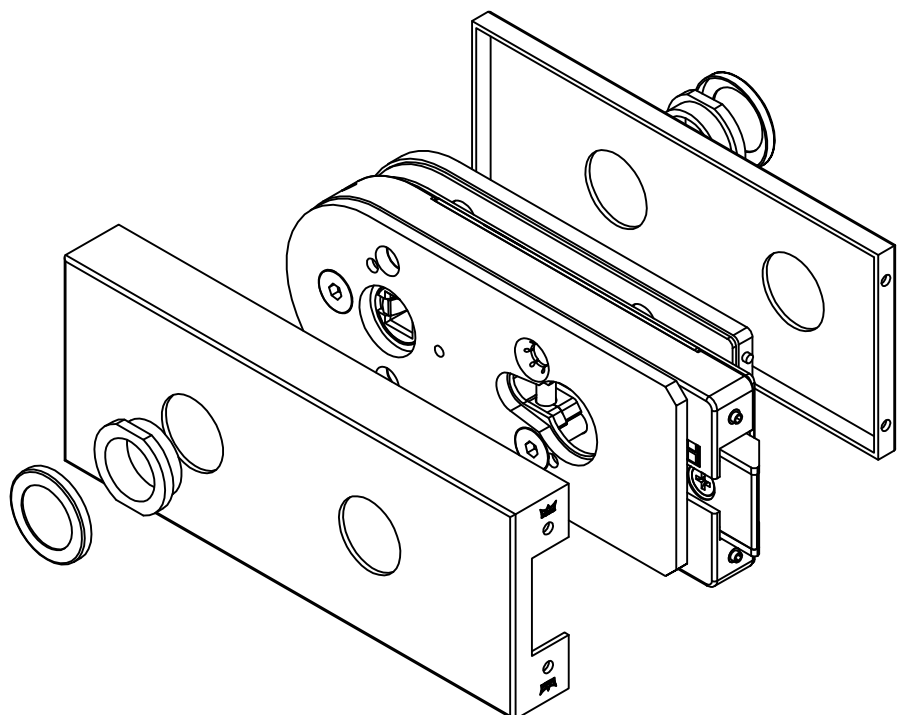

Studio-Classic-Schloß KABA mit Drückerführung

10.007

vorgerichtet für KABA

Art. Nr. 10.007

L:\DEBEN\WORKGROUPS\KONSTRUKTION\INTERNA\DETAIL\10-235.DWG