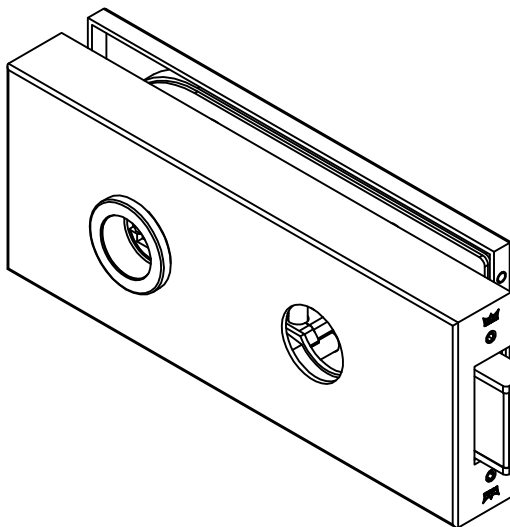

Studio-Classic-Schloß KABA mit Drückerführung

10.007

vorgerichtet für KABA

Art. Nr. 10.007

L:\DEBEN\WORKGROUPS\KONSTRUKTION\INTERNA\DETAIL\10-235.DWG