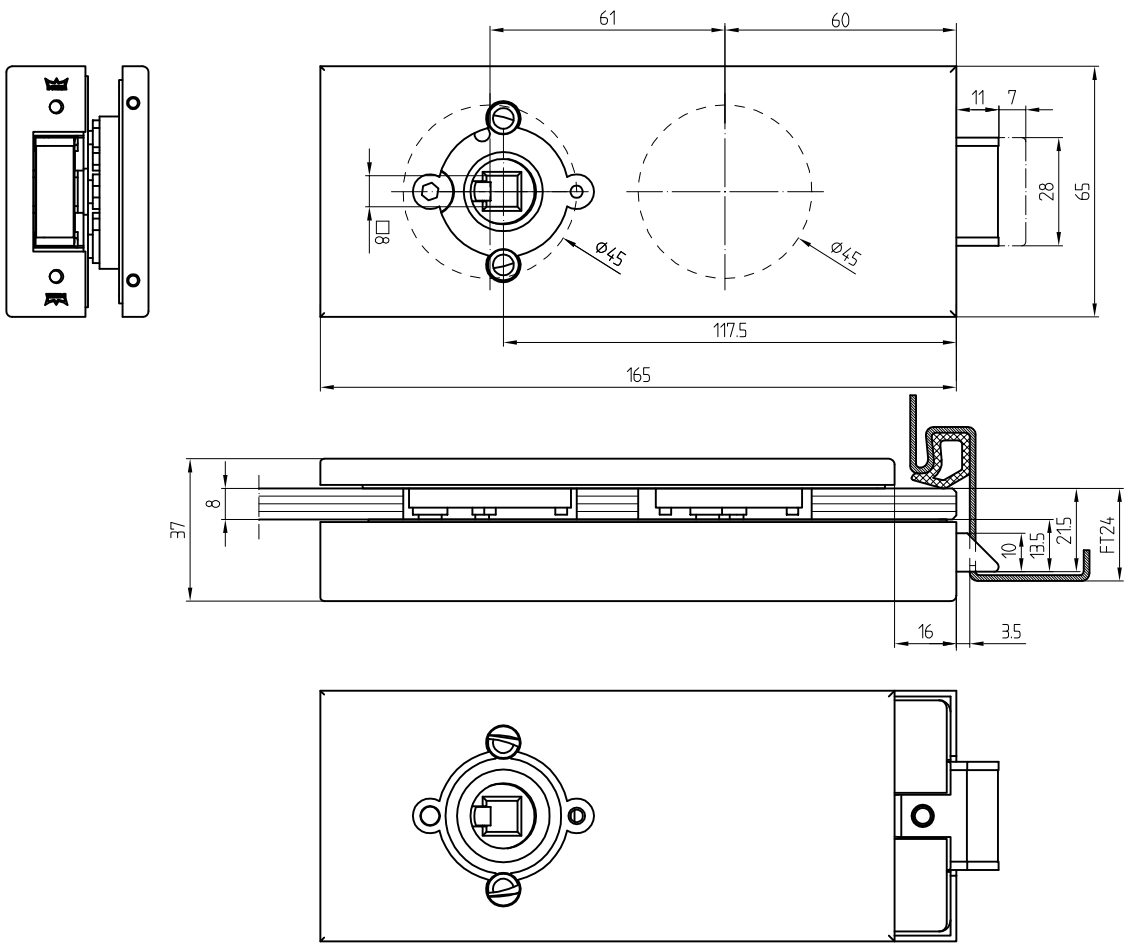

Studio-Classic-Schloß UV Drücker mit Rosetten

10.040

Art. Nr. 10.040

L:\DEBEN\WORKGROUPS\KONSTRUKTION\INTERNA\DETAIL\10-240.DWG