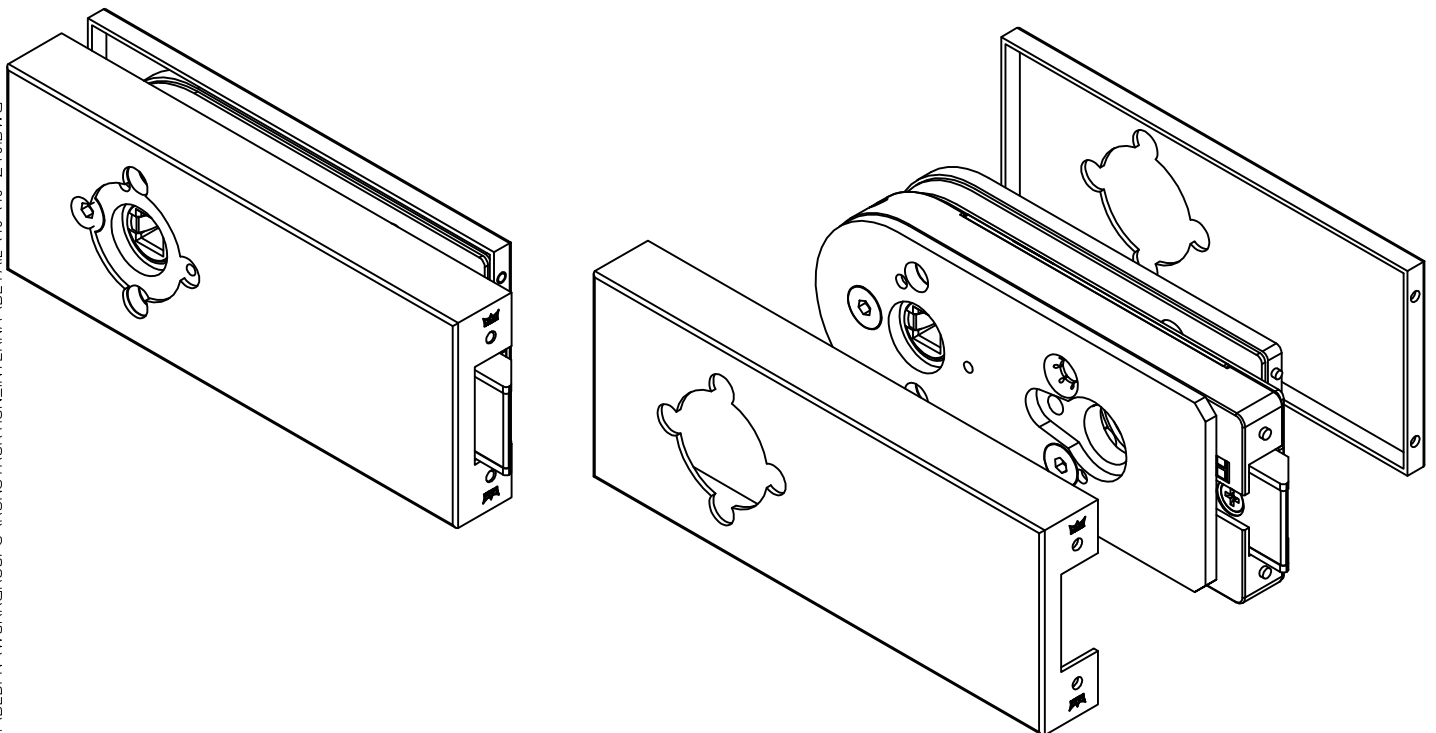

Studio-Classic-Schloß UV Drücker mit Rosetten

10.040

Art. Nr. 10.040

L:\DEBEN\WORKGROUPS\KONSTRUKTION\INTERNA\DETAIL\10-240.DWG