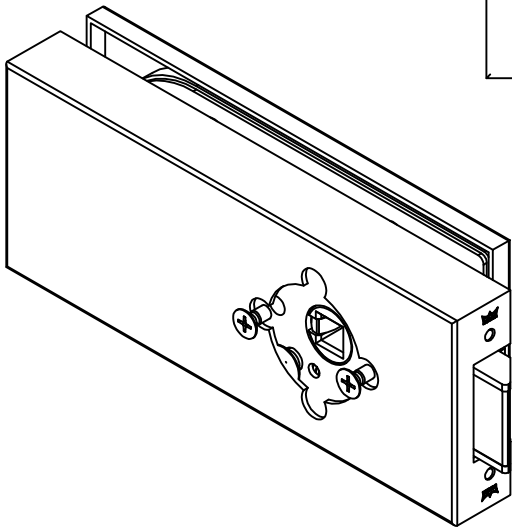

Studio-Classic-Schloß UV Drücker vorn Drücker mit Rosetten

10.041

Art. Nr. 10.041

L:\DEBEN\WORKGROUPS\KONSTRUKTION\INTERNA\DETAIL\10\10-24\10DWG