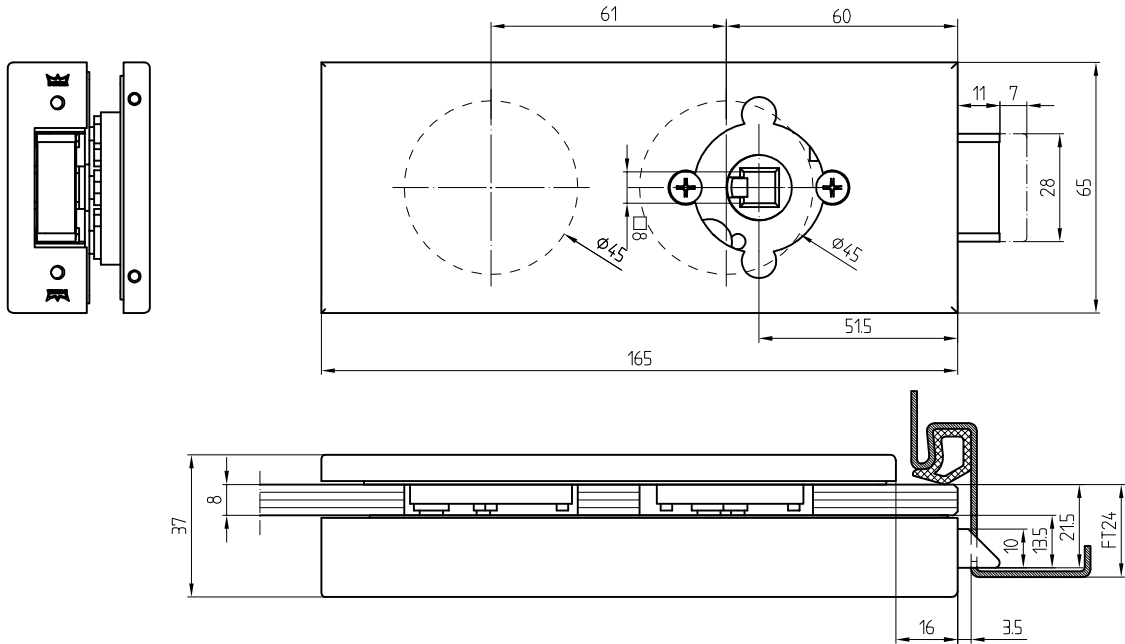

Studio-Classic-Schloß UV Drücker vorn Drücker mit Rosetten

10.041

Art. Nr. 10.041

L:\DEBEN\WORKGROUPS\KONSTRUKTION\INTERNA\DETAIL\10\10-24\10DWG