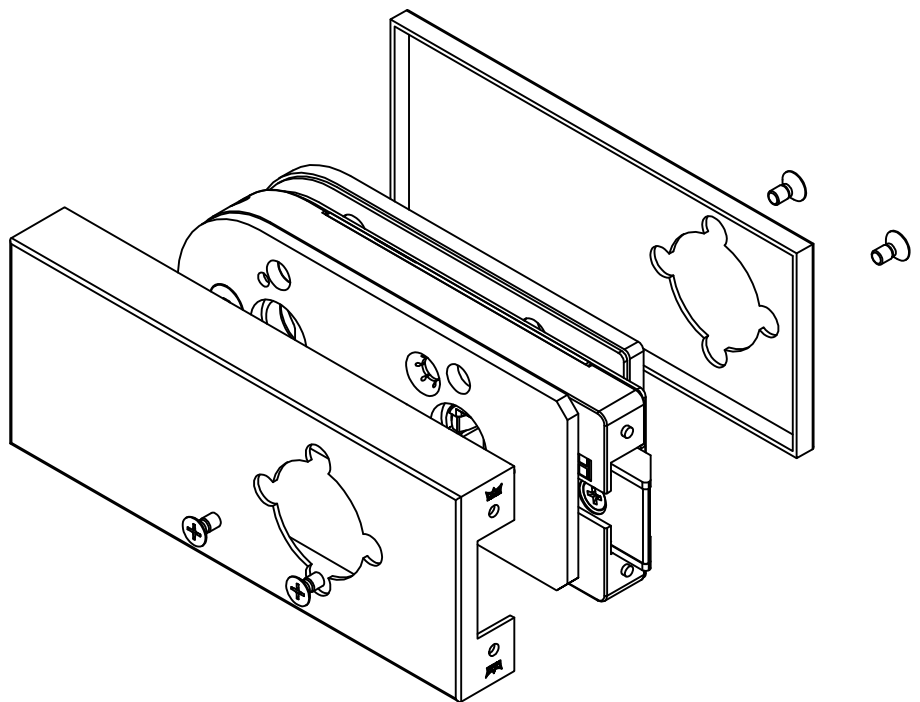

Studio-Classic-Schloß UV Drücker vorn Drücker mit Rosetten

10.041

Art. Nr. 10.041

L:\DEBEN\WORKGROUPS\KONSTRUKTION\INTERNA\DETAIL\10\10-24\10DWG