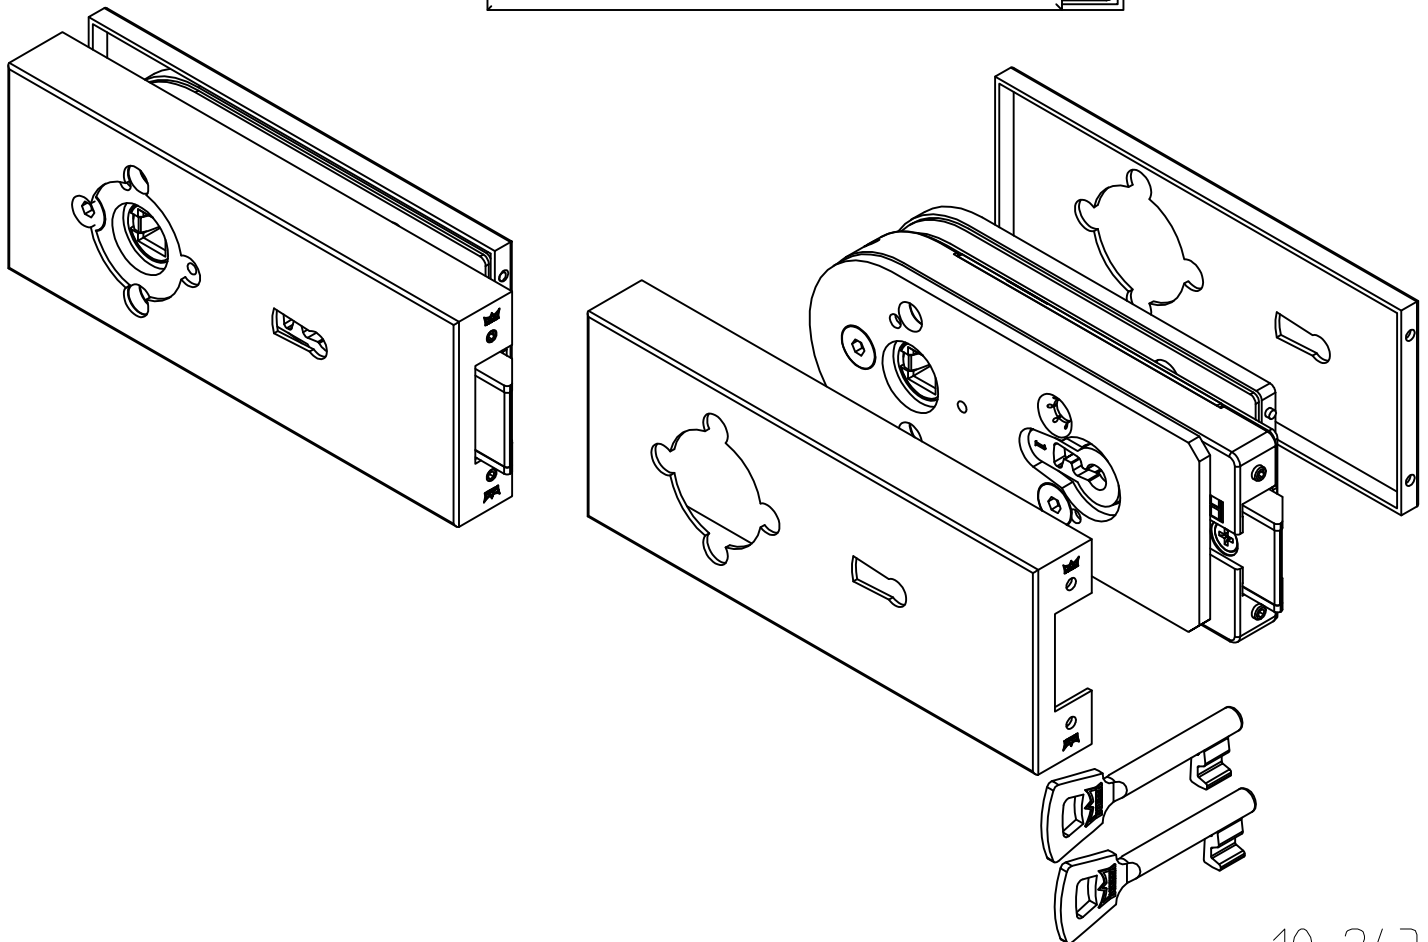

Studio-Classic-Schloß BB Drücker mit Rosetten

10.043

mit 2 Buntbartschlüssel

Art. Nr. 10.043

L:\DEBEN\WORKGROUPS\KONSTRUKTION\INTERNA\DETAIL\10-243.DWG