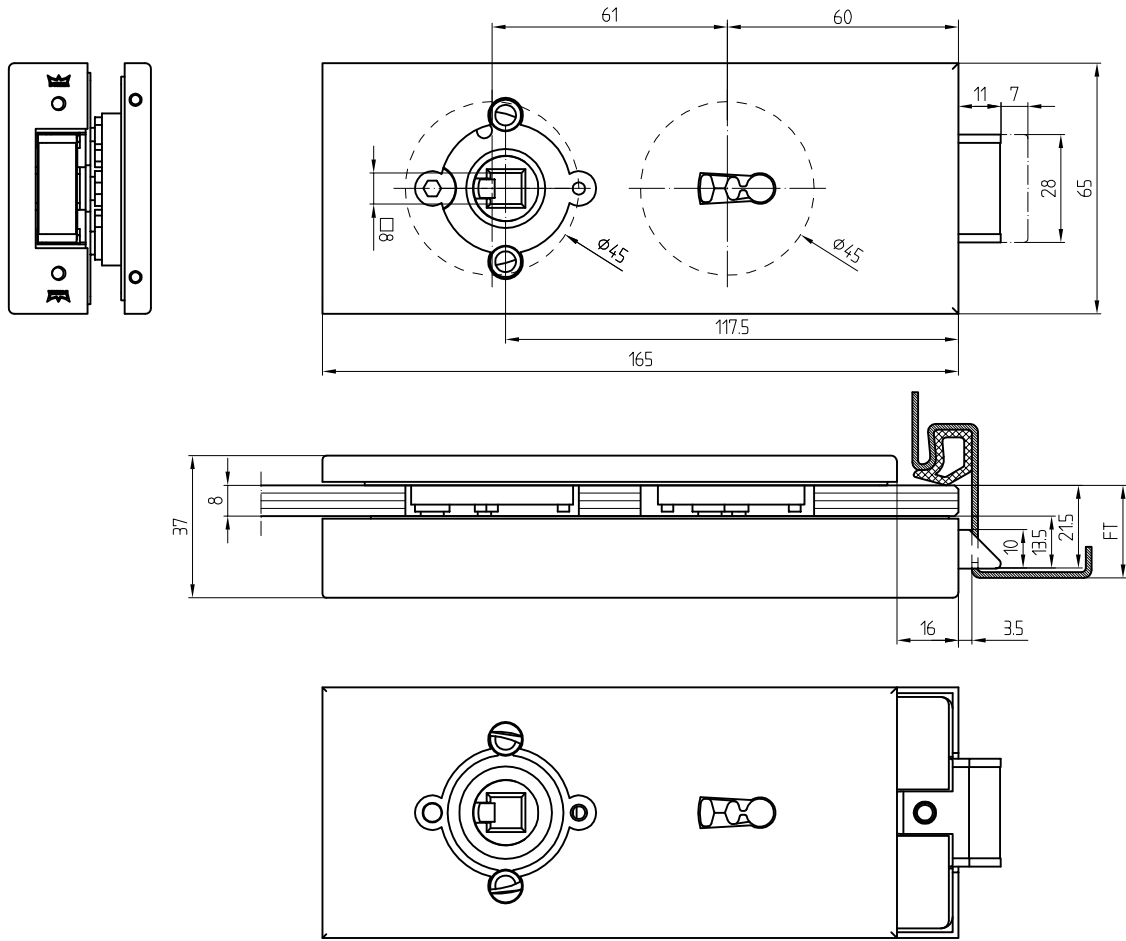

Studio-Classic-Schloß BB Drücker mit Rosetten

10.043

mit 2 Buntbartschlüssel

Art. Nr. 10.043

L:\DEBEN\WORKGROUPS\KONSTRUKTION\INTERNA\DETAIL\10-243.DWG