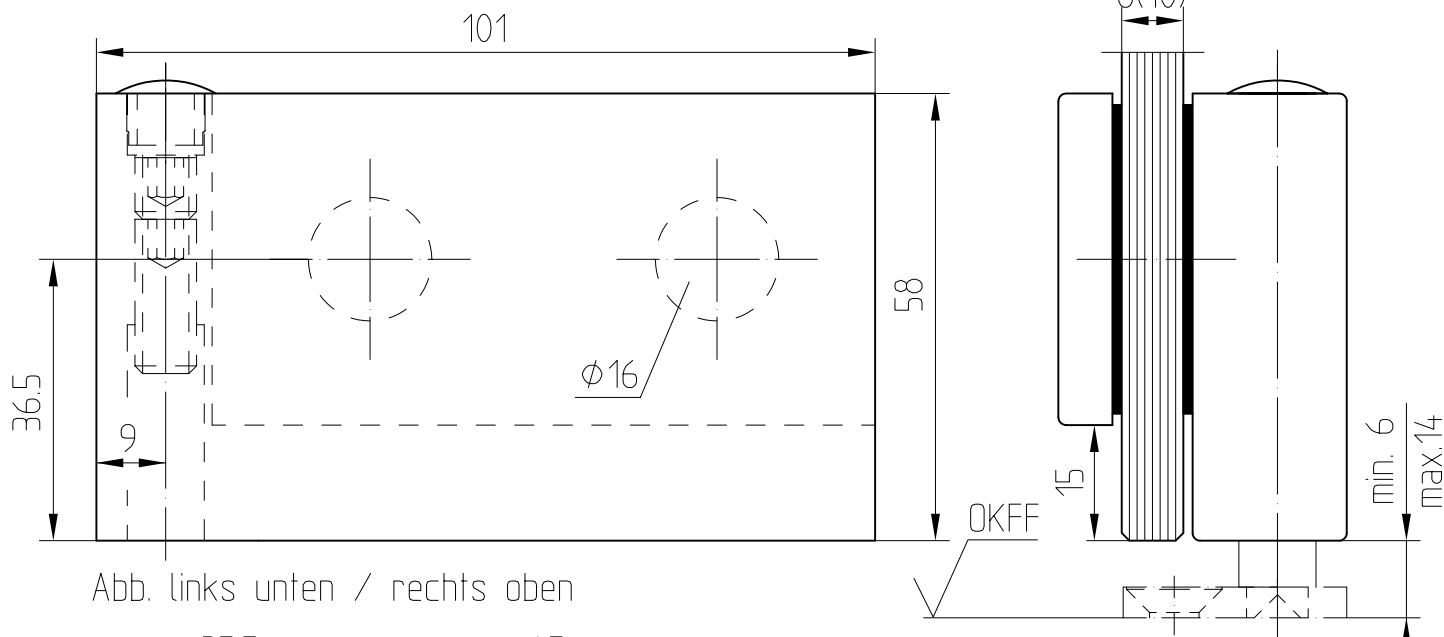

Eckband (paarweise)

Art. Nr. 12 001 (8 mm Glas)

Art. Nr. 12 009 (10 mm Glas)

Abb. links unten / rechts oben

Flügelgewicht max. 35 kg

Eckband
Art. 12 001/009

Kugel Ø6

Boden-/Deckenlager
links unten rechts oben Art. 12 014
rechts unten links oben Art. 12 015
paar Boden-/Deckenlager Art. 12 016

Art. 12 003
Eckband mit
Seitenlager

Art. 12 004
Eckband mit
Einschraublager

Eckband (paarweise) Art. Nr. 12 001

mit je 1 paar Boden-/Deckenlager Art. Nr. 12 016

Eckband (paarweise) Art. Nr. 12 001

mit je 1 Seitenlager (oben) Art. Nr. 12 003
und je 1 Seitenlager (unten) Art. Nr. 12 003