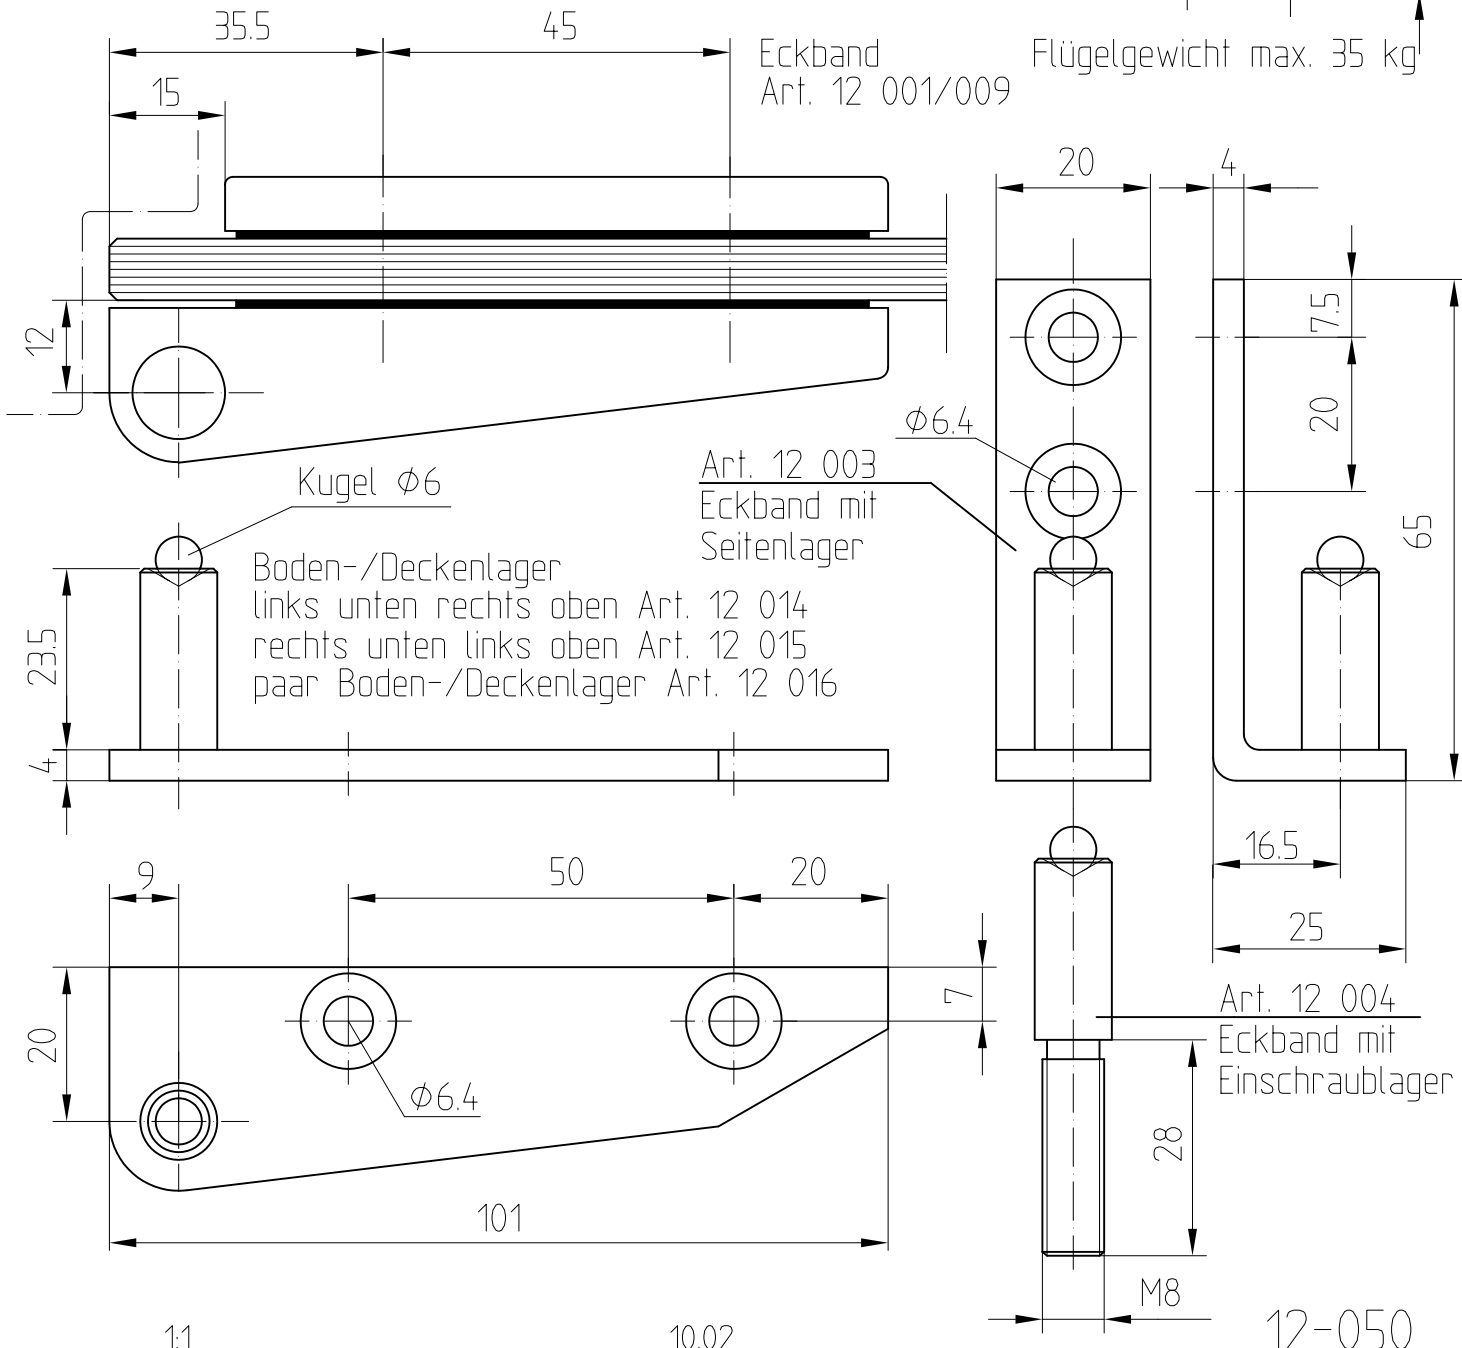

Eckband (paarweise)

Art. Nr. 12 001 (8 mm Glas)

Art. Nr. 12 009 (10 mm Glas)

Abb. links unten / rechts oben

Flügelgewicht max. 35 kg

Eckband
Art. 12 001/009

Kugel Ø6

Boden-/Deckenlager
links unten rechts oben Art. 12 014
rechts unten links oben Art. 12 015
paar Boden-/Deckenlager Art. 12 016

Art. 12 003
Eckband mit
Seitenlager

Art. 12 004
Eckband mit
Einschraublager

Eckband (paarweise) Art. Nr. 12 001

mit je 1 paar Boden-/Deckenlager Art. Nr. 12 016

Eckband (paarweise) Art. Nr. 12 001

mit je 1 Seitenlager (oben) Art. Nr. 12 003
und je 1 Seitenlager (unten) Art. Nr. 12 003