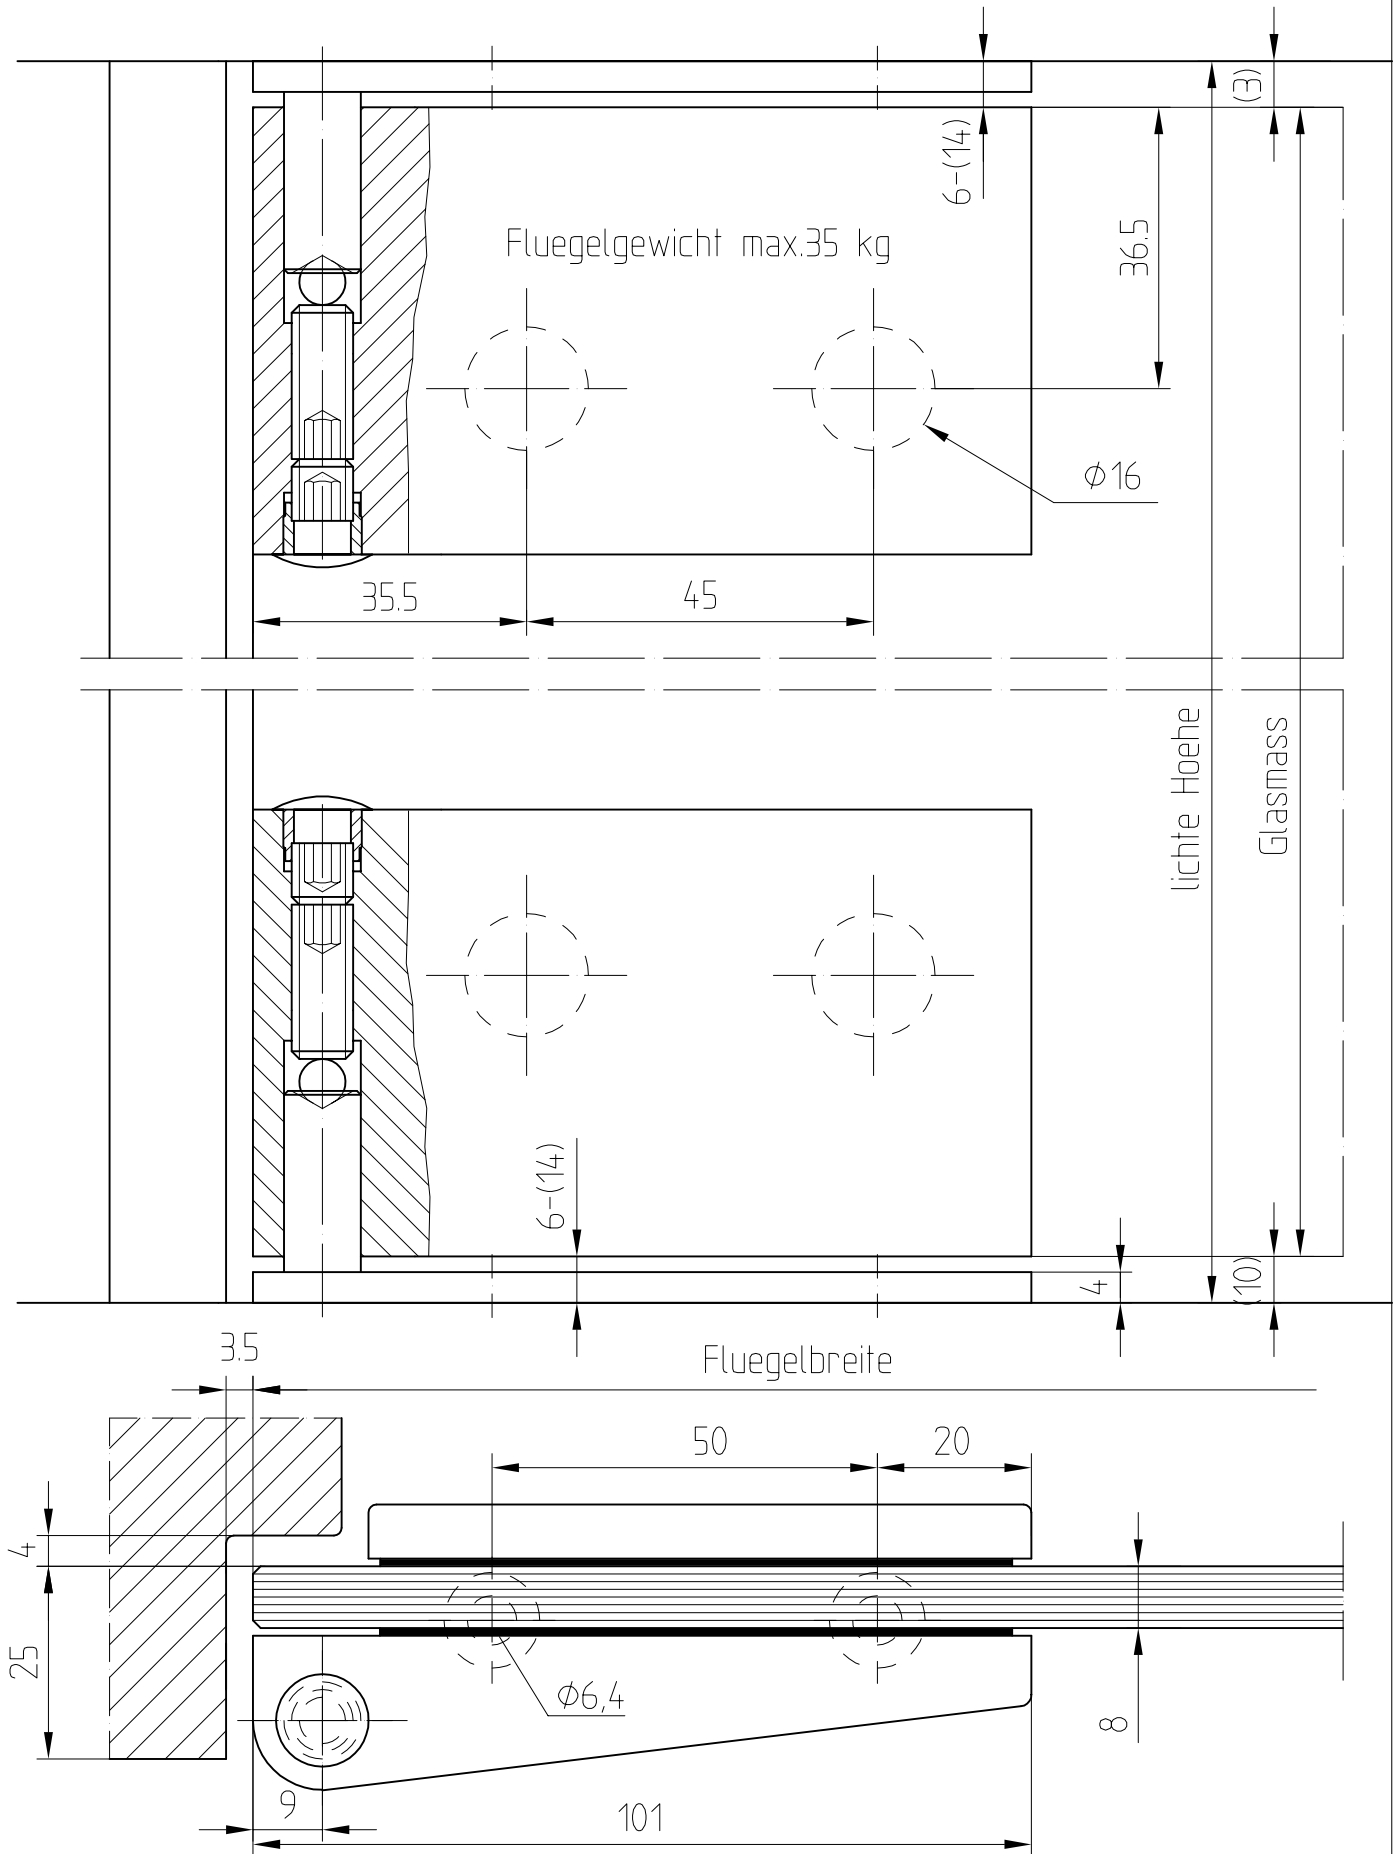

Eckband (paarweise)

Art. Nr. 12 001 (8 mm Glas)

Art. Nr. 12 009 (10 mm Glas)

Abb. links unten / rechts oben

Flügelgewicht max. 35 kg

Eckband
Art. 12 001/009

Kugel Ø6

Boden-/Deckenlager
links unten rechts oben Art. 12 014
rechts unten links oben Art. 12 015
paar Boden-/Deckenlager Art. 12 016

Art. 12 003
Eckband mit
Seitenlager

Art. 12 004
Eckband mit
Einschraublager

Eckband (paarweise) Art. Nr. 12 001

mit je 1 paar Boden-/Deckenlager Art. Nr. 12 016

Eckband (paarweise) Art. Nr. 12 001

mit je 1 Seitenlager (oben) Art. Nr. 12 003
und je 1 Seitenlager (unten) Art. Nr. 12 003