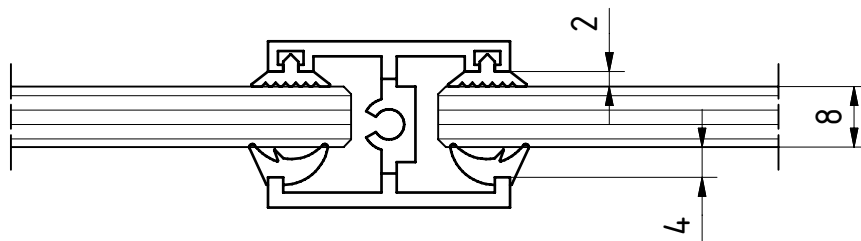

Glaskeilprofil
4mm (für 8mm Glas)
Art. Nr.: 07.254

Glaskeilprofil
2mm (für 10mm Glas)
Art. Nr.: 07.253

Wandanschlussprofil MR 28

Art. Nr.: 07.241 Lagerlänge (ohne Anlage- und Glaskeilprofil)

Art. Nr.: 07.251 Fixlänge (mit Anlage- und Glaskeilprofil)
für 8 und 10mm Glas

Befestigungsabstände

Anlageprofil
(für 8/10mm Glas)
Art. Nr.: 07.255

Glaskeilprofil
4mm (für 8mm Glas)
Art. Nr.: 07.254

Glaskeilprofil
2mm (für 10mm Glas)
Art. Nr.: 07.253

Sprossenprofil MR 28

Art. Nr.: 07.242 Lagerlänge (ohne Anlage- und Glaskeilprofil)

Art. Nr.: 07.252 Fixlänge (mit Anlage- und Glaskeilprofil)
für 8 + 10mm Glas

Anlageprofil
(für 8/10mm Glas)
Art. Nr.: 07.255

Glaskeilprofil
4mm (für 8mm Glas)
Art. Nr.: 07.254

Glaskeilprofil
2mm (für 10mm Glas)
Art. Nr.: 07.253