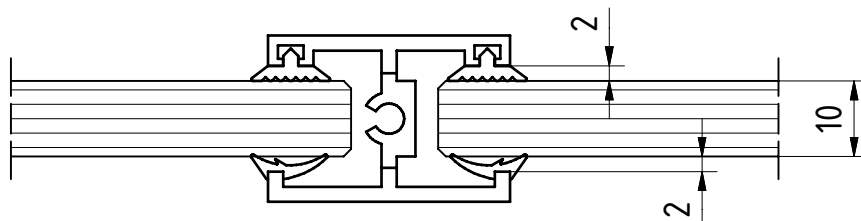

Glaskeilprofil
4mm (für 8mm Glas)
Art. Nr.: 07.254

Glaskeilprofil
2mm (für 10mm Glas)
Art. Nr.: 07.253

Wandanschlussprofil MR 28

Art. Nr.: 07.241 Lagerlänge (ohne Anlage- und Glaskeilprofil)

Art. Nr.: 07.251 Fixlänge (mit Anlage- und Glaskeilprofil)
für 8 und 10mm Glas

Befestigungsabstände

Anlageprofil
(für 8/10mm Glas)
Art. Nr.: 07.255

Glaskeilprofil
4mm (für 8mm Glas)
Art. Nr.: 07.254

Glaskeilprofil
2mm (für 10mm Glas)
Art. Nr.: 07.253

Sprossenprofil MR 28

Art. Nr.: 07.242 Lagerlänge (ohne Anlage- und Glaskeilprofil)

Art. Nr.: 07.252 Fixlänge (mit Anlage- und Glaskeilprofil)
für 8 + 10mm Glas

Anlageprofil
(für 8/10mm Glas)
Art. Nr.: 07.255

Glaskeilprofil
4mm (für 8mm Glas)
Art. Nr.: 07.254

Glaskeilprofil
2mm (für 10mm Glas)
Art. Nr.: 07.253