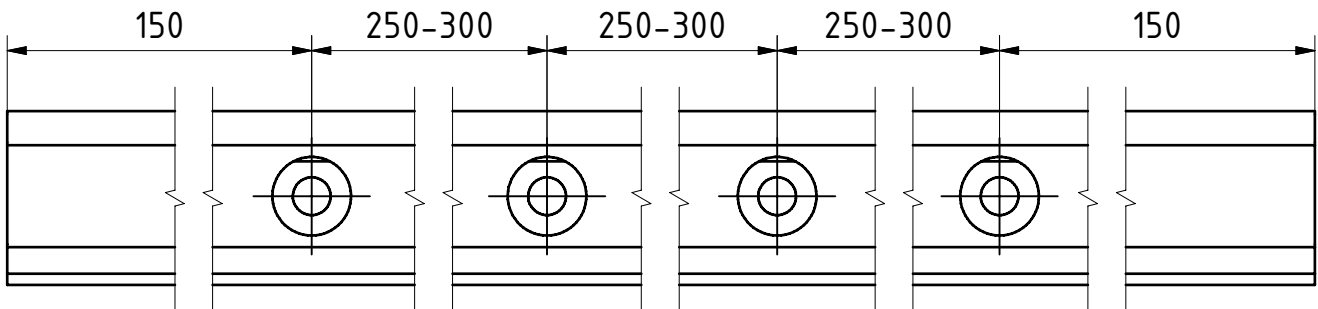

Wandanschlussprofil MR 22

Art. Nr.: 07.240 Lagerlänge (ohne Anlage- und Glaskeilprofil)

Art. Nr.: 07.250 Fixlänge (mit Anlage- und Glaskeilprofil)
für 8 und 10mm Glas

Befestigungsabstände

Anlageprofil
(für 8/10mm Glas)
Art. Nr.: 07.255

Glaskeilprofil
4mm (für 8mm Glas)
Art. Nr.: 07.254

Glaskeilprofil
2mm (für 10mm Glas)
Art. Nr.: 07.253

Wandanschlussprofil MR 28

Art. Nr.: 07.241 Lagerlänge (ohne Anlage- und Glaskeilprofil)

Art. Nr.: 07.251 Fixlänge (mit Anlage- und Glaskeilprofil)
für 8 und 10mm Glas

Befestigungsabstände

Anlageprofil
(für 8/10mm Glas)
Art. Nr.: 07.255

Glaskeilprofil
4mm (für 8mm Glas)
Art. Nr.: 07.254

Glaskeilprofil
2mm (für 10mm Glas)
Art. Nr.: 07.253

Sprossenprofil MR 28

Art. Nr.: 07.242 Lagerlänge (ohne Anlage- und Glaskeilprofil)

Art. Nr.: 07.252 Fixlänge (mit Anlage- und Glaskeilprofil)
für 8 + 10mm Glas

Anlageprofil
(für 8/10mm Glas)
Art. Nr.: 07.255

Glaskeilprofil
4mm (für 8mm Glas)
Art. Nr.: 07.254

Glaskeilprofil
2mm (für 10mm Glas)
Art. Nr.: 07.253