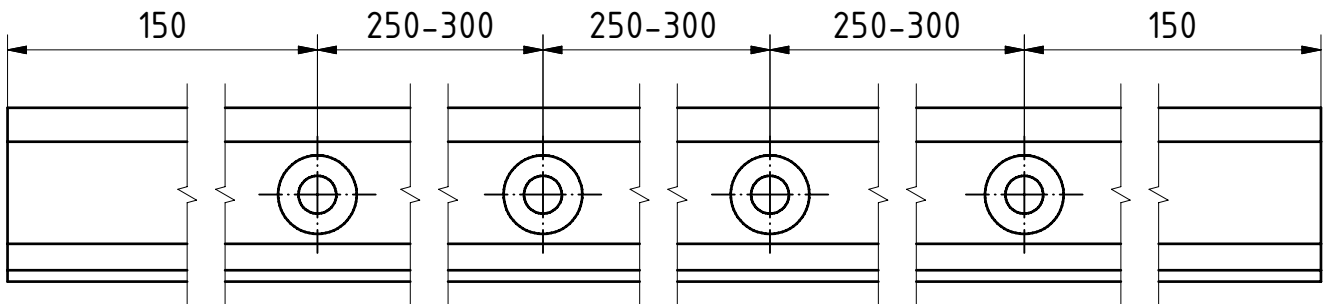

Wandanschlussprofil MR 22

Art. Nr.: 07.240 Lagerlänge (ohne Anlage- und Glaskeilprofil)

Art. Nr.: 07.250 Fixlänge (mit Anlage- und Glaskeilprofil)
für 8 und 10mm Glas

Befestigungsabstände

Anlageprofil
(für 8/10mm Glas)
Art. Nr.: 07.255

Glaskeilprofil
4mm (für 8mm Glas)
Art. Nr.: 07.254

Glaskeilprofil
2mm (für 10mm Glas)
Art. Nr.: 07.253

Wandanschlussprofil MR 28

Art. Nr.: 07.241 Lagerlänge (ohne Anlage- und Glaskeilprofil)

Art. Nr.: 07.251 Fixlänge (mit Anlage- und Glaskeilprofil)
für 8 und 10mm Glas

Befestigungsabstände

Anlageprofil
(für 8/10mm Glas)
Art. Nr.: 07.255

Glaskeilprofil
4mm (für 8mm Glas)
Art. Nr.: 07.254

Glaskeilprofil
2mm (für 10mm Glas)
Art. Nr.: 07.253

Sprossenprofil MR 28

Art. Nr.: 07.242 Lagerlänge (ohne Anlage- und Glaskeilprofil)

Art. Nr.: 07.252 Fixlänge (mit Anlage- und Glaskeilprofil)
für 8 + 10mm Glas

Anlageprofil
(für 8/10mm Glas)
Art. Nr.: 07.255

Glaskeilprofil
4mm (für 8mm Glas)
Art. Nr.: 07.254

Glaskeilprofil
2mm (für 10mm Glas)
Art. Nr.: 07.253