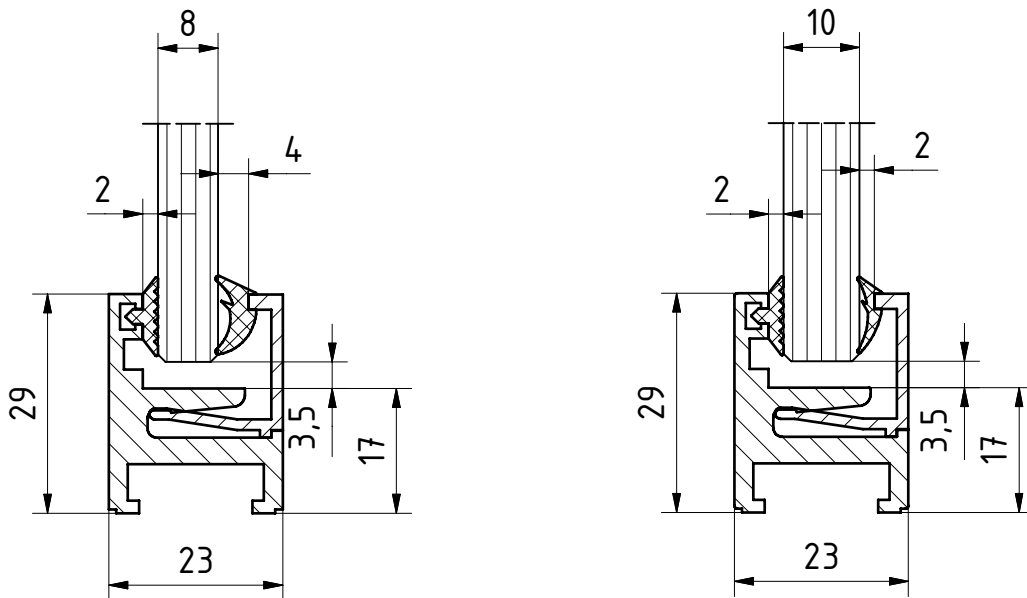

Wandanschlussprofil MR 22

Art. Nr.: 07.240 Lagerlänge (ohne Anlage- und Glaskeilprofil)

Art. Nr.: 07.250 Fixlänge (mit Anlage- und Glaskeilprofil)
für 8 und 10mm Glas

Befestigungsabstände

Anlageprofil
(für 8/10mm Glas)
Art. Nr.: 07.255

Glaskeilprofil
4mm (für 8mm Glas)
Art. Nr.: 07.254

Glaskeilprofil
2mm (für 10mm Glas)
Art. Nr.: 07.253

Wandanschlussprofil MR 28

Art. Nr.: 07.241 Lagerlänge (ohne Anlage- und Glaskeilprofil)

Art. Nr.: 07.251 Fixlänge (mit Anlage- und Glaskeilprofil)
für 8 und 10mm Glas

Befestigungsabstände

Anlageprofil
(für 8/10mm Glas)
Art. Nr.: 07.255

Glaskeilprofil
4mm (für 8mm Glas)
Art. Nr.: 07.254

Glaskeilprofil
2mm (für 10mm Glas)
Art. Nr.: 07.253

Sprossenprofil MR 28

Art. Nr.: 07.242 Lagerlänge (ohne Anlage- und Glaskeilprofil)

Art. Nr.: 07.252 Fixlänge (mit Anlage- und Glaskeilprofil)
für 8 + 10mm Glas

Anlageprofil
(für 8/10mm Glas)
Art. Nr.: 07.255

Glaskeilprofil
4mm (für 8mm Glas)
Art. Nr.: 07.254

Glaskeilprofil
2mm (für 10mm Glas)
Art. Nr.: 07.253