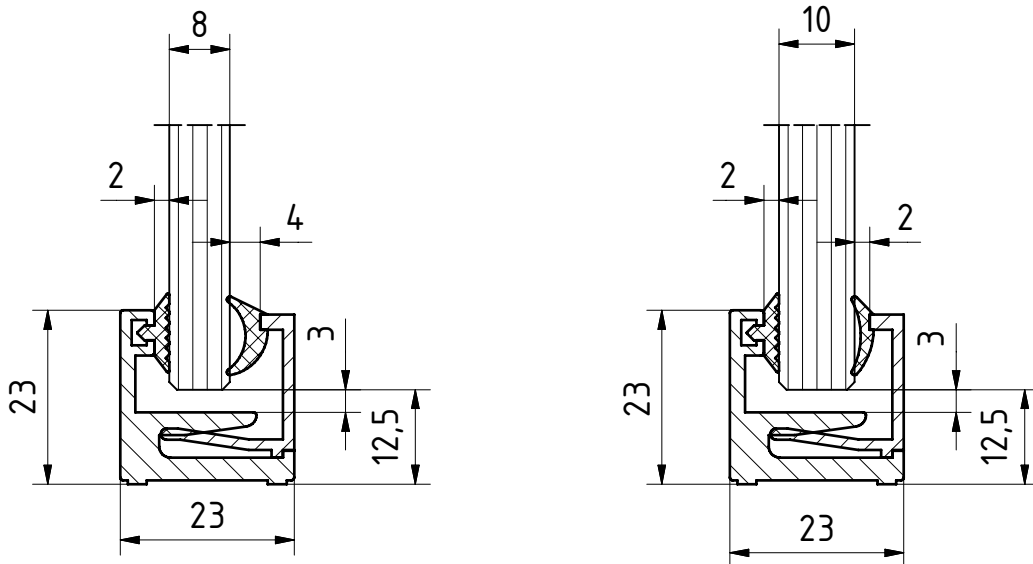

Wandanschlussprofil MR 22

Art. Nr.: 07.240 Lagerlänge (ohne Anlage- und Glaskeilprofil)

Art. Nr.: 07.250 Fixlänge (mit Anlage- und Glaskeilprofil)
für 8 und 10mm Glas

Befestigungsabstände

Anlageprofil
(für 8/10mm Glas)
Art. Nr.: 07.255

Glaskeilprofil
4mm (für 8mm Glas)
Art. Nr.: 07.254

Glaskeilprofil
2mm (für 10mm Glas)
Art. Nr.: 07.253

Wandanschlussprofil MR 28

Art. Nr.: 07.241 Lagerlänge (ohne Anlage- und Glaskeilprofil)

Art. Nr.: 07.251 Fixlänge (mit Anlage- und Glaskeilprofil)
für 8 und 10mm Glas

Befestigungsabstände

Anlageprofil
(für 8/10mm Glas)
Art. Nr.: 07.255

Glaskeilprofil
4mm (für 8mm Glas)
Art. Nr.: 07.254

Glaskeilprofil
2mm (für 10mm Glas)
Art. Nr.: 07.253

Sprossenprofil MR 28

Art. Nr.: 07.242 Lagerlänge (ohne Anlage- und Glaskeilprofil)

Art. Nr.: 07.252 Fixlänge (mit Anlage- und Glaskeilprofil)
für 8 + 10mm Glas

Anlageprofil
(für 8/10mm Glas)
Art. Nr.: 07.255

Glaskeilprofil
4mm (für 8mm Glas)
Art. Nr.: 07.254

Glaskeilprofil
2mm (für 10mm Glas)
Art. Nr.: 07.253