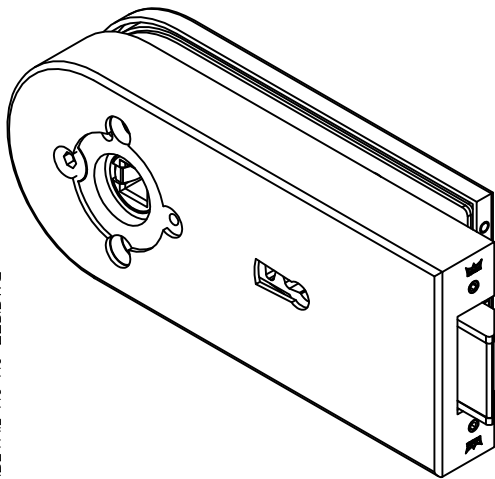

Studio-RONDO-Schloß BB Drücker mit Rosetten

mit 2 Buntbartschlüssel
Art. Nr. 10.213

10.213

L:\DEBFA\WORKGROUPS\KONSTRUKTION\INTERNA\DETAIL\10-10-223.DWG