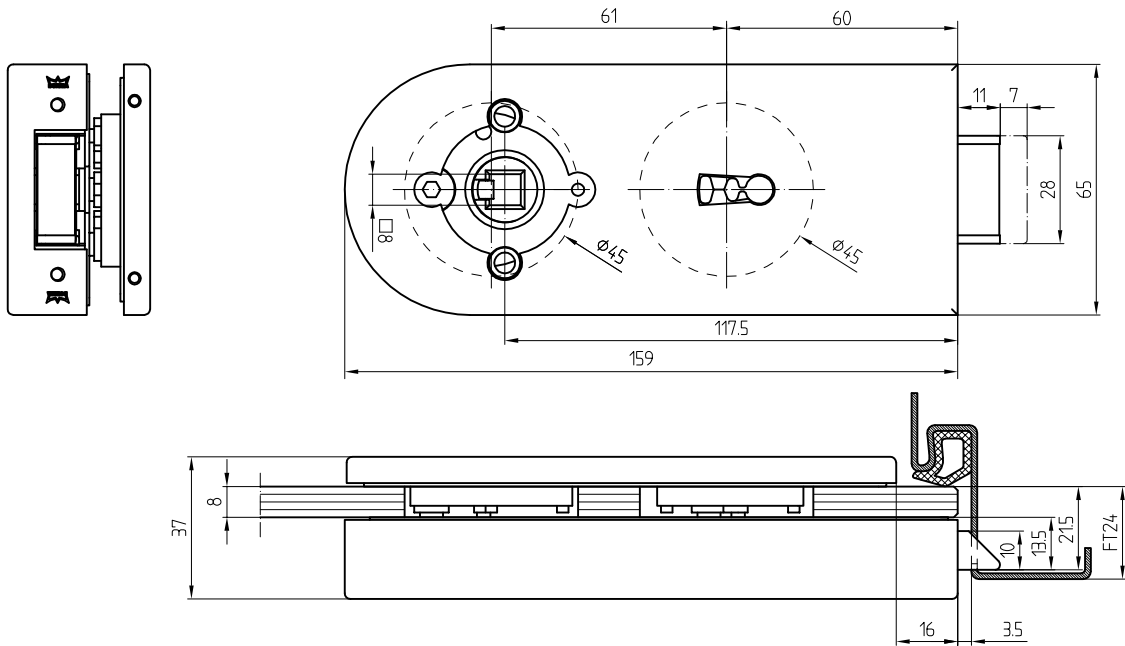

Studio-RONDO-Schloß BB Drücker mit Rosetten

mit 2 Buntbartschlüssel
Art. Nr. 10.213

10.213

L:\DEBFA\WORKGROUPS\KONSTRUKTION\INTERNA\DETAIL\10-10-223.DWG