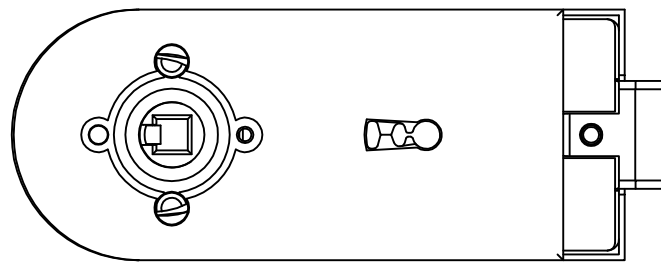

Studio-RONDO-Schloß BB Drücker mit Rosetten

mit 2 Buntbartschlüssel
Art. Nr. 10.213

10.213

L:\DEBFA\WORKGROUPS\KONSTRUKTION\INTERNA\DETAIL\10-10-223.DWG