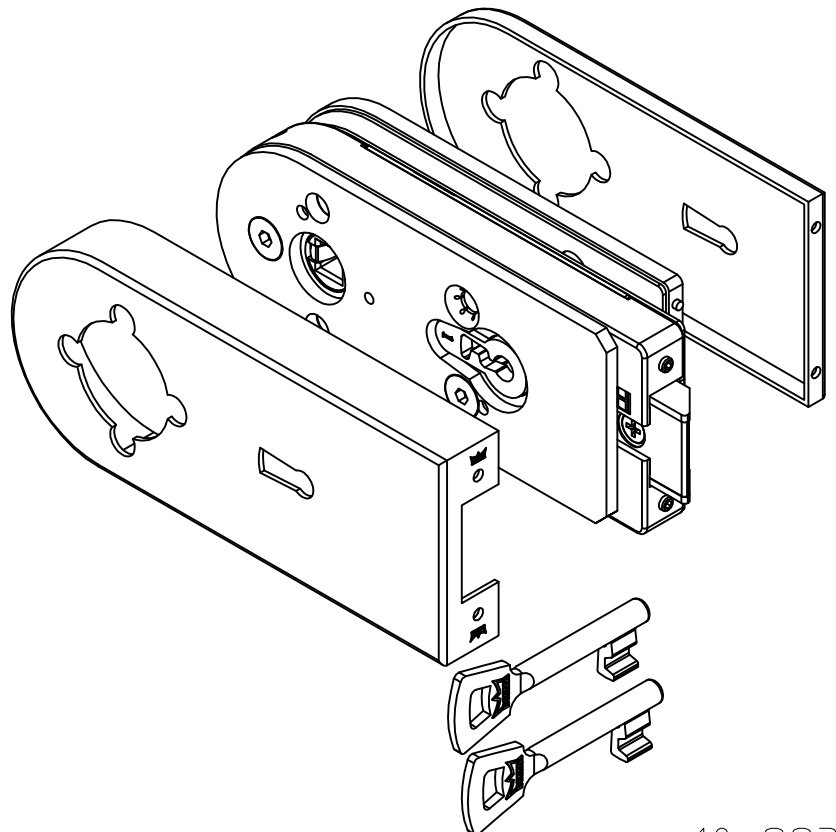

Studio-RONDO-Schloß BB Drücker mit Rosetten

mit 2 Buntbartschlüssel
Art. Nr. 10.213

10.213

L:\DEBFA\WORKGROUPS\KONSTRUKTION\INTERNA\DETAIL\10-10-223.DWG