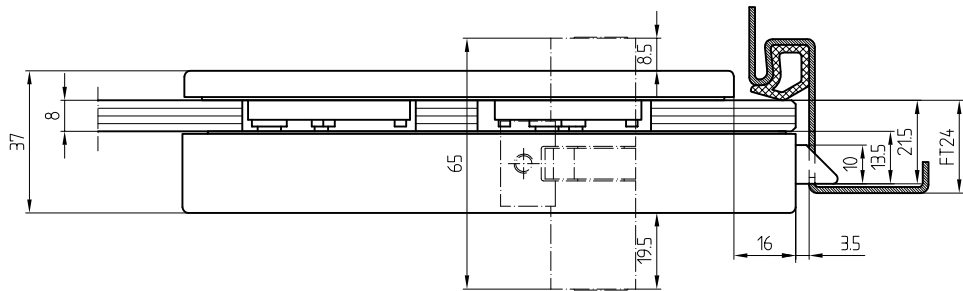

# Studio-RONDO-Schloß KABA Drücker mit Rosetten

10.217

vorgerichtet für KABA

Art. Nr. 10.217

L:\DEBEN\WORKGROUPS\KONSTRUKTION\INTERNA\DETAIL\10-224.DWG