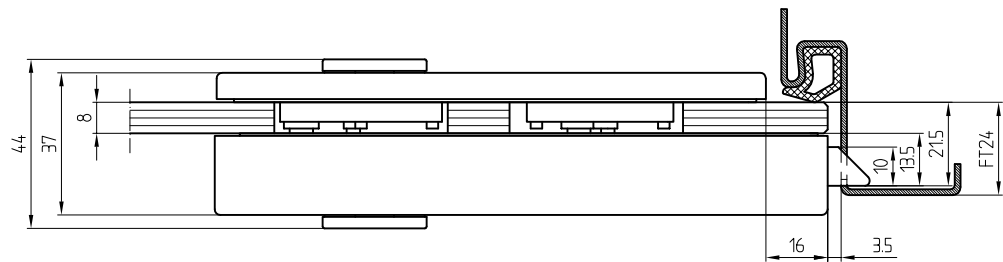

Studio-RONDO-Schloß UV mit Drückerführung

10.200

Art. Nr. 10.200

L:\DEBEN\WORKGROUPS\KONSTRUKTION\INTERNA\DETAIL\10\10-210.DWG