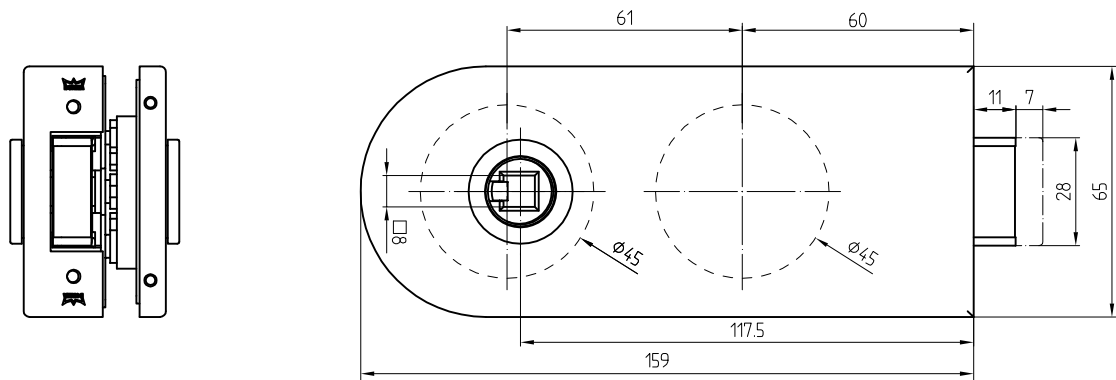

Studio-RONDO-Schloß UV mit Drückerführung

10.200

Art. Nr. 10.200

L:\DEBEN\WORKGROUPS\KONSTRUKTION\INTERNA\DETAIL\10\10-210.DWG