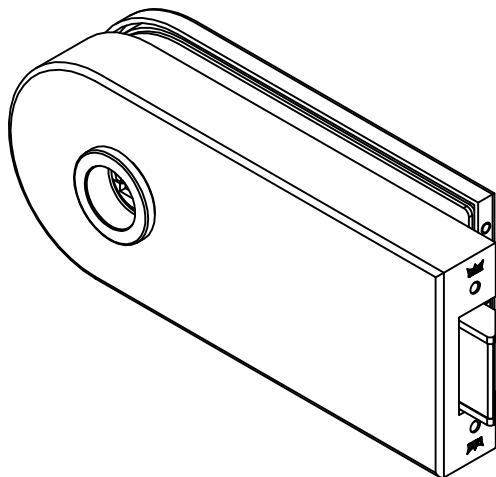

Studio-RONDO-Schloß UV mit Drückerführung

10.200

Art. Nr. 10.200

L:\DEBEN\WORKGROUPS\KONSTRUKTION\INTERNA\DETAIL\10\10-210.DWG