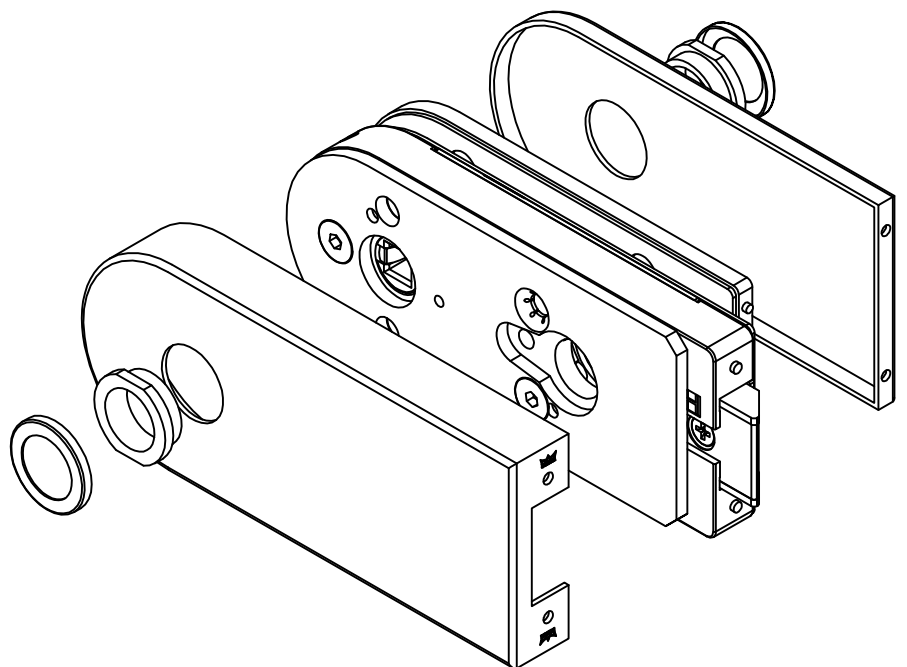

Studio-RONDO-Schloß UV mit Drückerführung

10.200

Art. Nr. 10.200

L:\DEBEN\WORKGROUPS\KONSTRUKTION\INTERNA\DETAIL\10\10-210.DWG