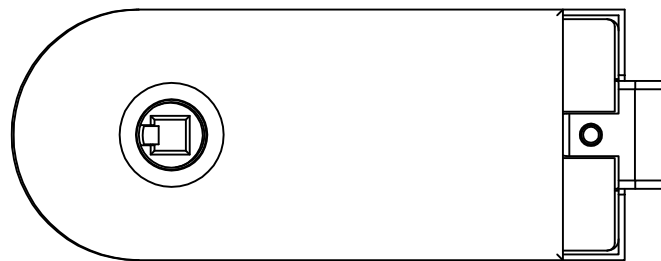

Studio-RONDO-Schloß UV mit Drückerführung

10.200

Art. Nr. 10.200

L:\DEBEN\WORKGROUPS\KONSTRUKTION\INTERNA\DETAIL\10\10-210.DWG