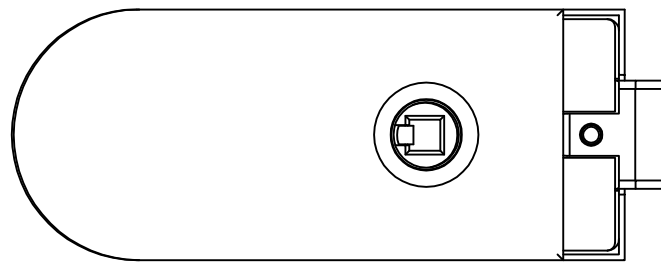

Studio-RONDO-Schloß UV Drücker vorn  
mit Drückerführung  
Art. Nr. 10.201

10.201

L:\DEBEN\WORKGROUPS\KONSTRUKTION\INTERNA\DETAIL\10-10-211.DWG