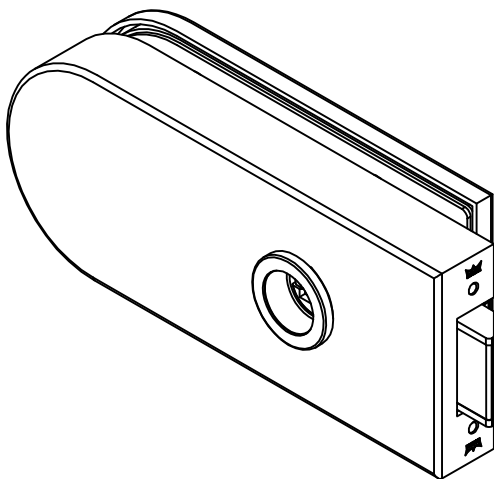

Studio-RONDO-Schloß UV Drücker vorn  
mit Drückerführung  
Art. Nr. 10.201

10.201

L:\DEBEN\WORKGROUPS\KONSTRUKTION\INTERNA\DETAIL\10-10-211.DWG