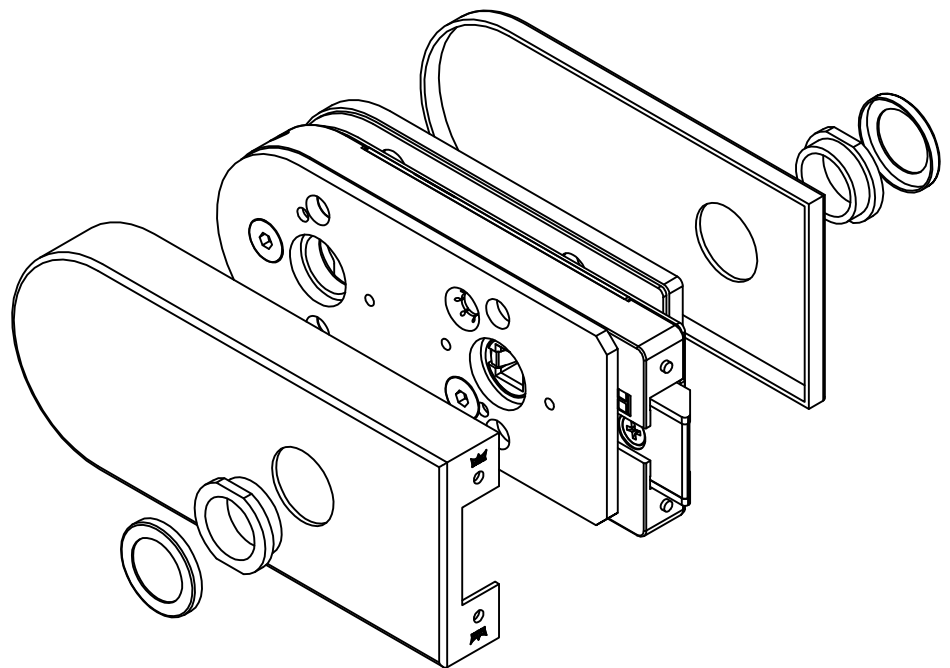

Studio-RONDO-Schloß UV Drücker vorn  
mit Drückerführung  
Art. Nr. 10.201

10.201

L:\DEBEN\WORKGROUPS\KONSTRUKTION\INTERNA\DETAIL\10-10-211.DWG