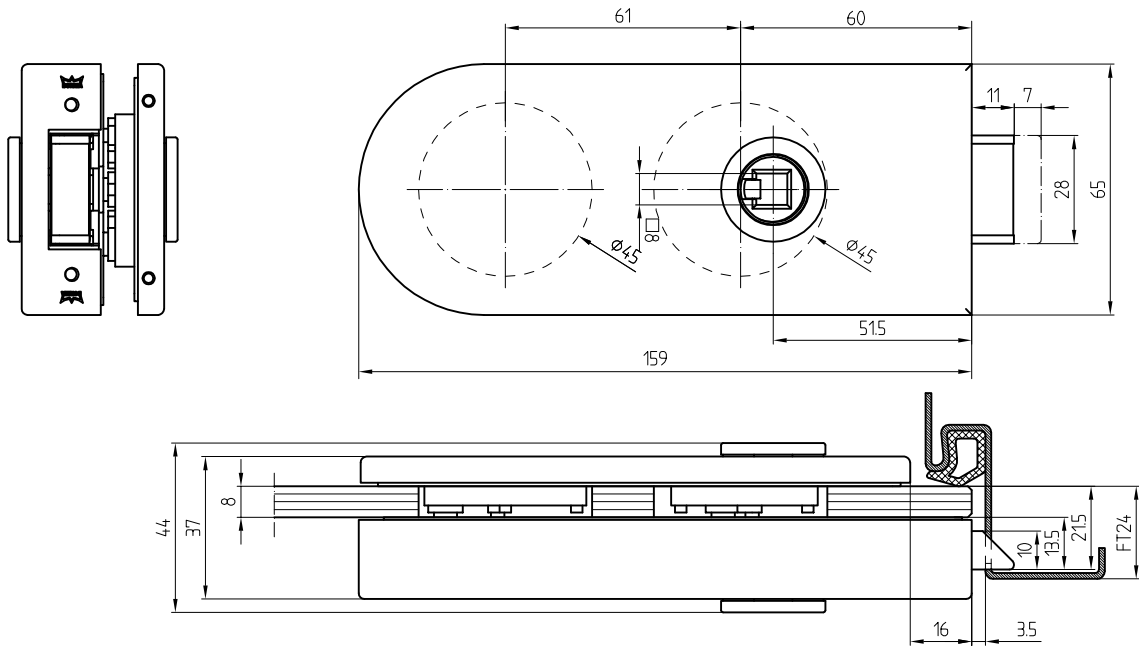

Studio-RONDO-Schloß UV Drücker vorn  
mit Drückerführung  
Art. Nr. 10.201

10.201

L:\DEBEN\WORKGROUPS\KONSTRUKTION\INTERNA\DETAIL\10-10-211.DWG