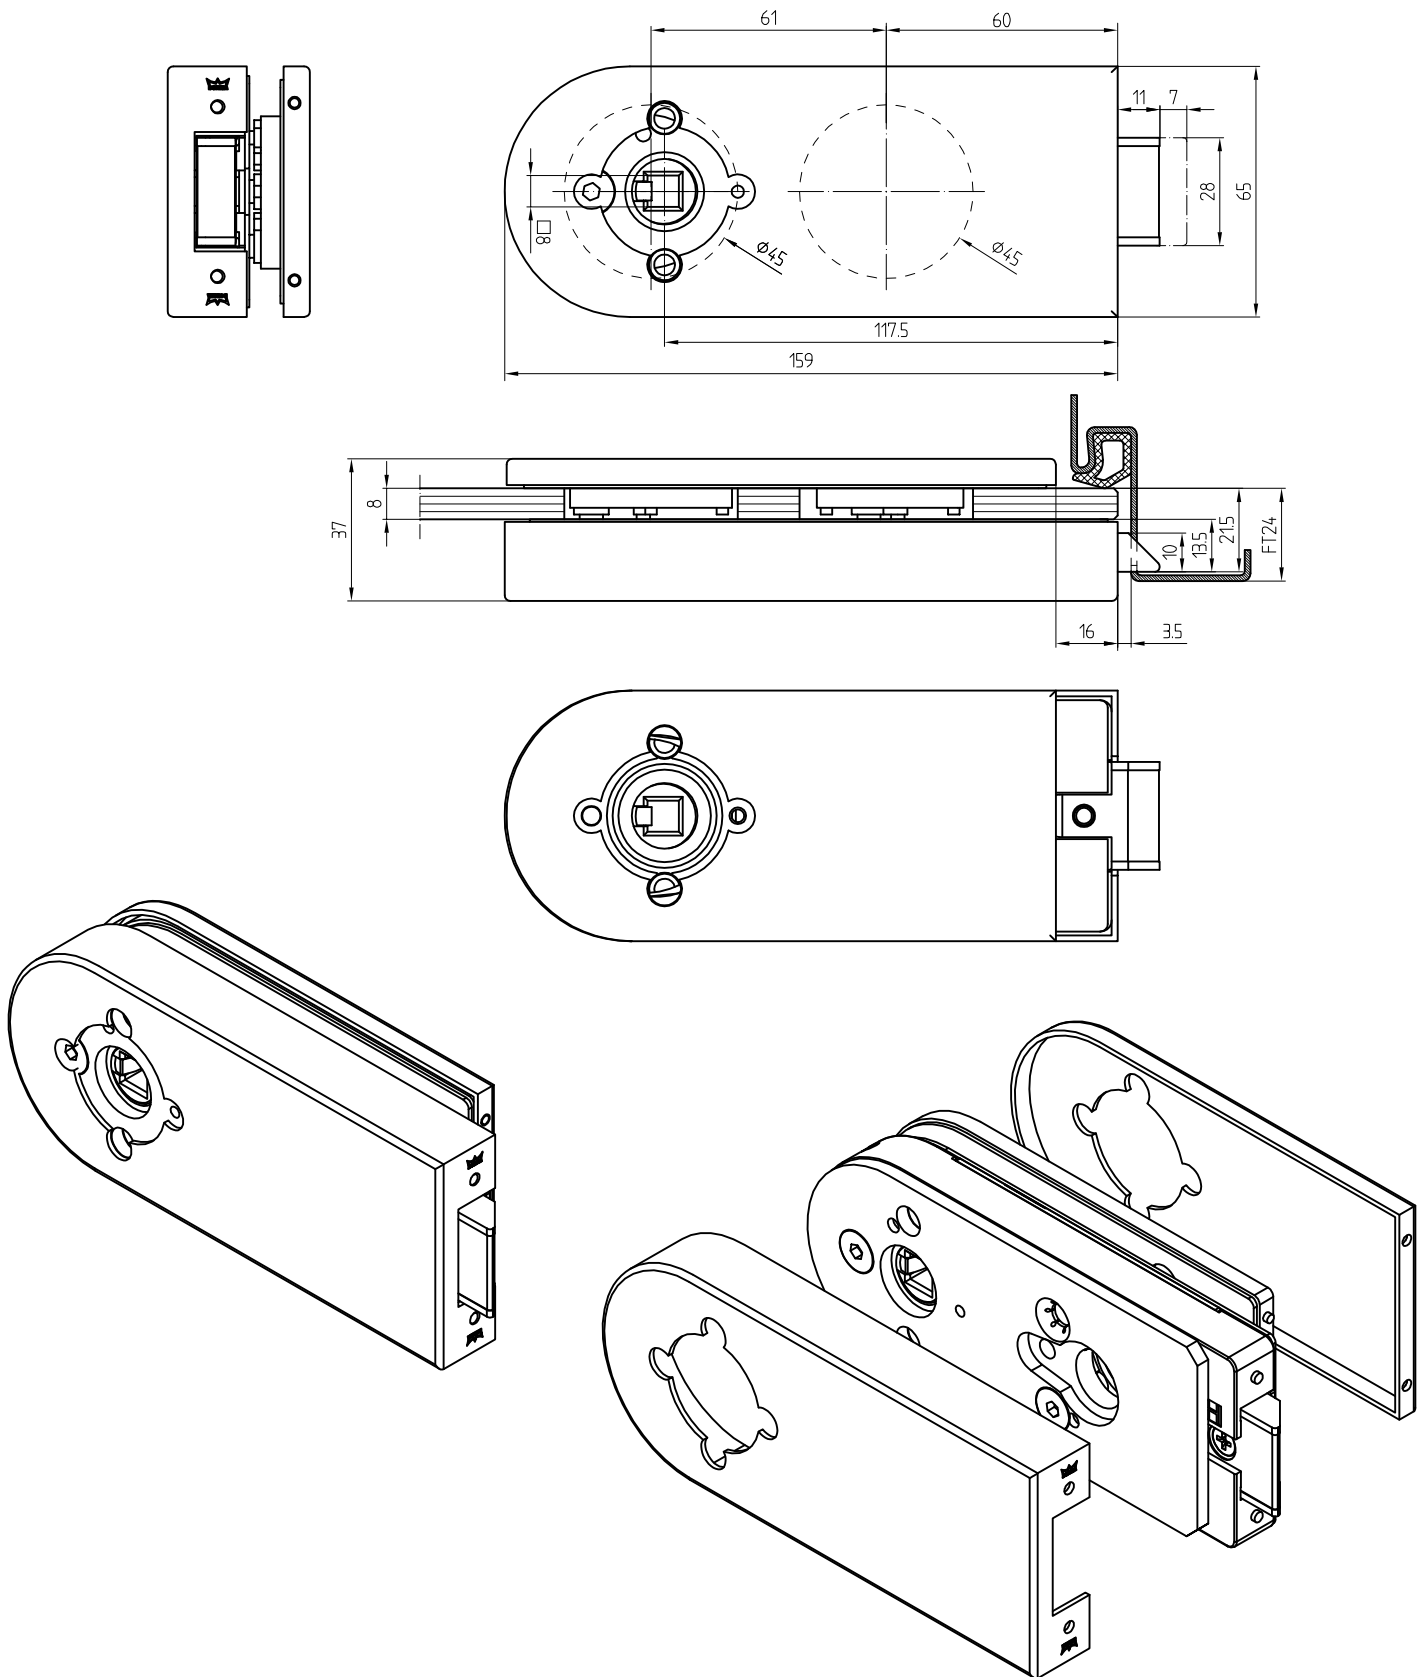

Studio-RONDO-Schloß UV Drücker mit Rosetten

10.210

Art. Nr. 10.210

L:\DEBFA\WORKGROUPS\KONSTRUKTION\INTERNA\DETAIL\10-10-220.DWG