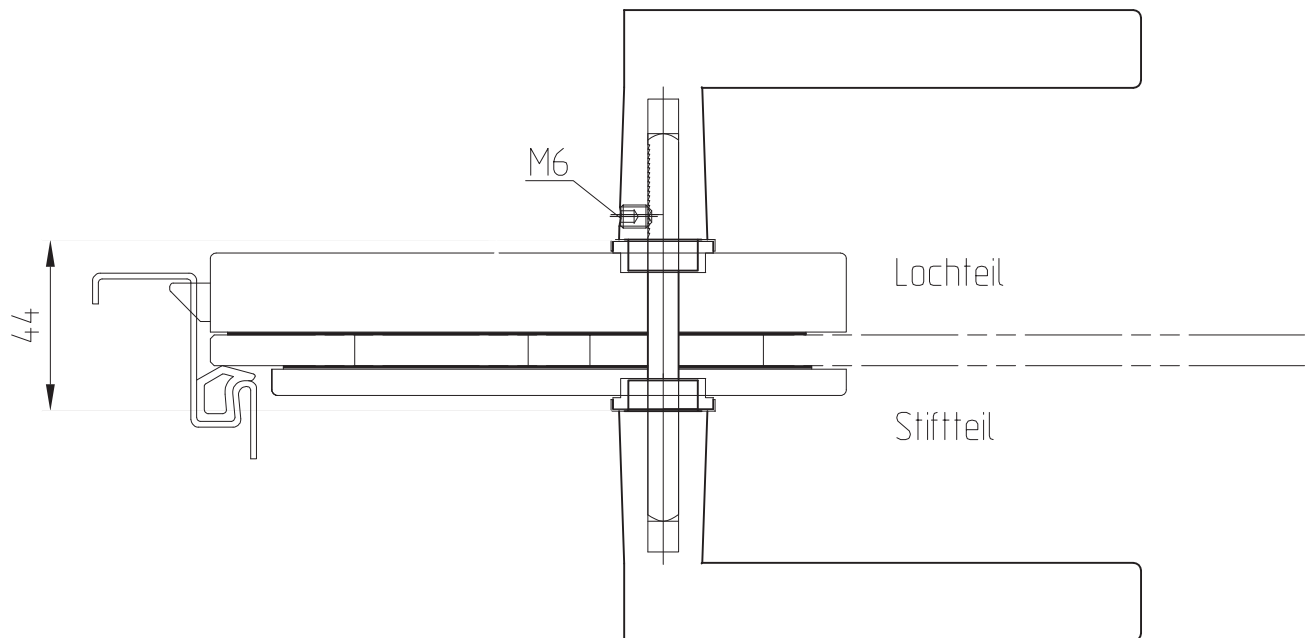

Drückergarnitur Art. Nr. 10.329

Drücker mit Drückerführung

Ausführung: Drücker hinten/vorn

geeignet für Studio Rondo/Classic/Gala  
Junior Office, Junior Office Classic