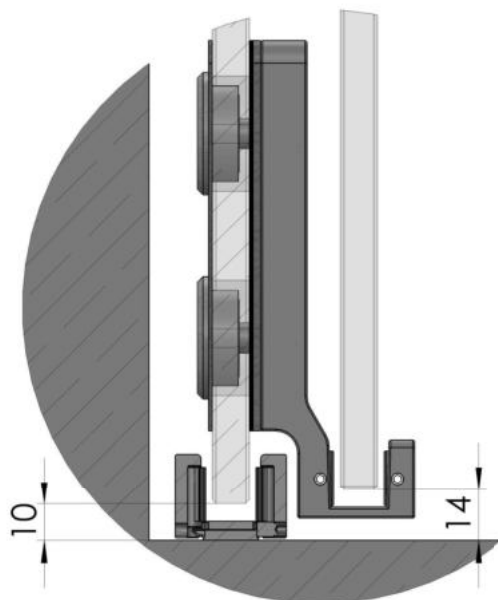

MUTO Comfort Teleskop Systemschnitt 2- und 4- flügelig / Wandmontage

max. Flügelgewicht	2x80 / 4x80	kg
max. Flügelhöhe	3000	mm
Höhenjustierung	+5 / -3	mm
max. Flügelbreite	1200	mm
DORMOTION	optional	
Glasdicke ESG	8/10/12	mm
Glasdicke VSG	10,8 - 13,5	mm
getestet nach EN 12400 Klasse 5		

mitfahrende
Oberflurbodenführung

Unterflurbodenführung