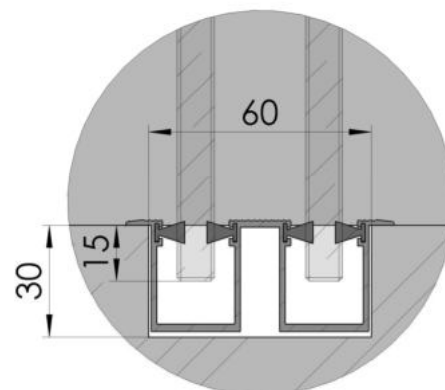

MUTO Comfort Teleskop Systemschnitt 2- und 4- flügelig / Wandmontage

max. Flügelgewicht	2x80 / 4x80	kg
max. Flügelhöhe	3000	mm
Höhenjustierung	+5 / -3	mm
max. Flügelbreite	1200	mm
DORMOTION	optional	
Glasdicke ESG	8/10/12	mm
Glasdicke VSG	10,8 - 13,5	mm
getestet nach EN 12400 Klasse 5		

mitfahrende
Oberflurbodenführung

Unterflurbodenführung