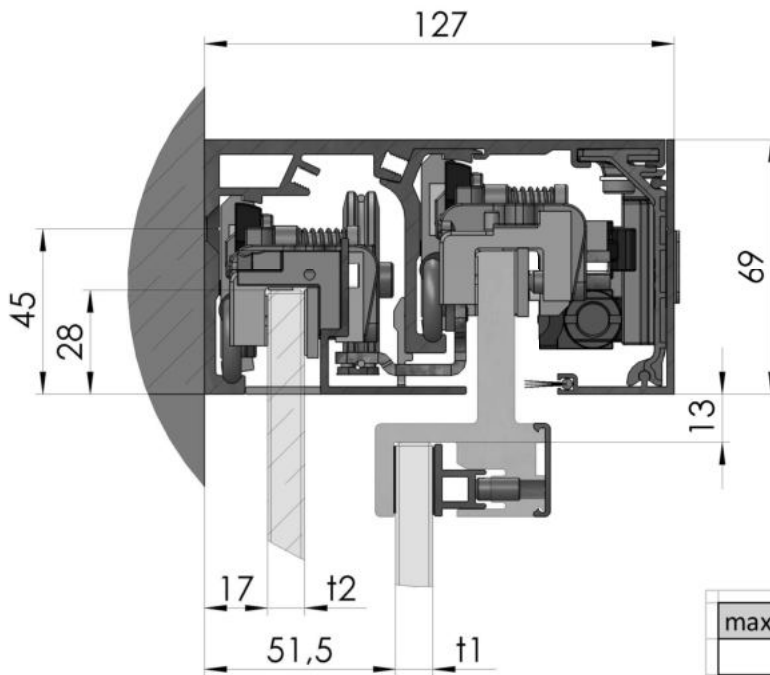

MUTO Comfort Teleskop Systemschnitt 2- und 4- flügelig / Wandmontage

max. Flügelgewicht	2x80 / 4x80	kg
max. Flügelhöhe	3000	mm
Höhenjustierung	+5 / -3	mm
max. Flügelbreite	1200	mm
DORMOTION	optional	
Glasdicke ESG	8/10/12	mm
Glasdicke VSG	10,8 - 13,5	mm
getestet nach EN 12400 Klasse 5		

mitfahrende
Oberflurbodenführung

Unterflurbodenführung