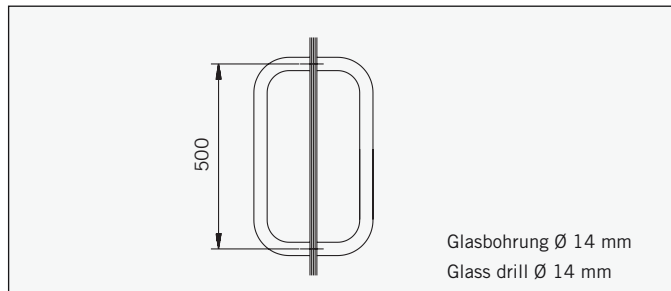

Art.-Nr. 75.027

Türgriff 300, komplett,
beidseitig, Messing,
für 6-10 mm Glas.

Gewicht:
2,580 kg

Art.-No. 75.027

Door handle 300, complete,
double side, brass,
for 6-10 mm glass.

Weight:
2,580 kg

Art.-Nr. 75.028

Türgriff 300, komplett, einseitig,
Messing,
für 6-10 mm Glas.

Gewicht:
1,290 kg

Art.-No. 75.028

Door handle 300, complete,
single side, brass,
for 6-10 mm glass.

Weight:
1,290 kg

Art.-Nr. 75.029

Türgriff 500, komplett,
beidseitig, Messing,
für 6-10 mm Glas.

Gewicht:
4,300 kg

Art.-No. 75.029

Door handle 500, complete,
double side, brass,
for 6-10 mm glass.

Weight:
4,300 kg

Art.-Nr. 75.030

Türgriff 500, komplett, einseitig,
Messing,
für 6-10 mm Glas.

Gewicht:
2,150 kg