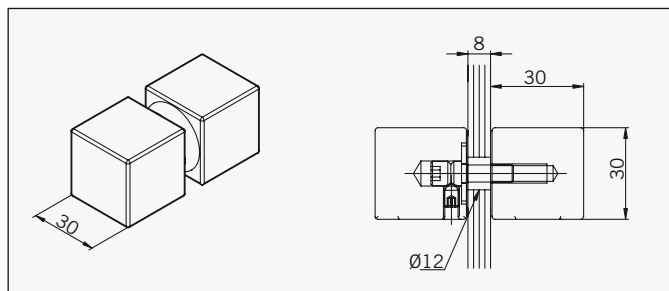

Weight:

LM: 0,209 kg
BR: 0,613 kg

Art.-Nr. 75.020

Griffmuschel für Schiebetüren (S0720), für 6-8 mm Glas.

Gewicht:

0,500 kg

**Art.-No. 75.020**

Recessed pull grip for sliding doors (S0720), complete, for 6-8 mm glass.

Weight:

0,500 kg

Art.-Nr. 75.017

Türgriff-Knopf Quadrat doppelseitig für 6 - 8 mm Glas

Gewicht:

LM: 0,203 kg
MS: 0,558 kg

**Art.-No. 75.017**

Door knob Square back-to-back for 6 - 8 mm glass.