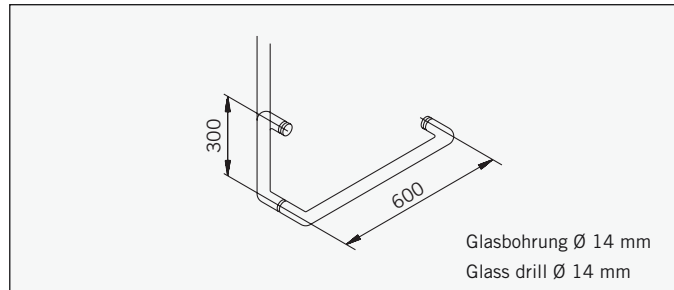

Art.-No. 75.030

Door handle 500, complete,
single side, brass,
for 6-10 mm glass.

Weight:
2,150 kg

Art.-Nr. 75.031

Türgriff 600, komplett, einseitig,
Messing
für 6-10 mm Glas.

Gewicht:
2,400 kg

Art.-No. 75.031

Door handle 600, complete,
single side, brass,
for 6-10 mm glass.

Weight:
2,400 kg

Art.-Nr. 75.032

Türgriff mit Handtuchhalter,
komplett, Messing,
für 6-10 mm Glas.

Gewicht:

3,930 kg

**Art.-No. 75.032**

Door handle with towel holder,
complete, brass,
for 6-10 mm glass.

Weight:

3,930 kg

Befestigungsset

zur flächenbündigen
Glasbefestigung der einseitigen
Türgriffe 75.028, 75.030,
75.031 und 75.032

Art.-Nr. 75.074

bestehend aus
2 Punkthaltern inklusive
Verbindungselement,
Abdeckplättchen und
Befestigungsschrauben
Nur LM glanzverchromt