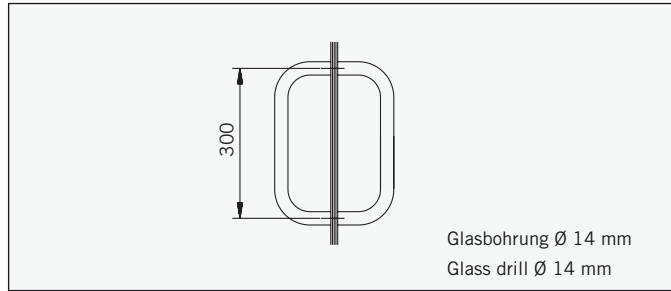

Weight:

LM: 0,210 kg
BR: 0,560 kg

Art.-Nr. 75.018

Türknopf,
innen flächenbündig

Gewicht:
0,560 kg

Art.-No. 75.018

Countersunk
door knob.

Weight:
0,0560 kg

Art.-Nr. 75.027

Türgriff 300, komplett,
beidseitig, Messing,
für 6-10 mm Glas.

Gewicht:
2,580 kg

Art.-No. 75.027

Door handle 300, complete,
double side, brass,
for 6-10 mm glass.

Weight:
2,580 kg

Art.-Nr. 75.028