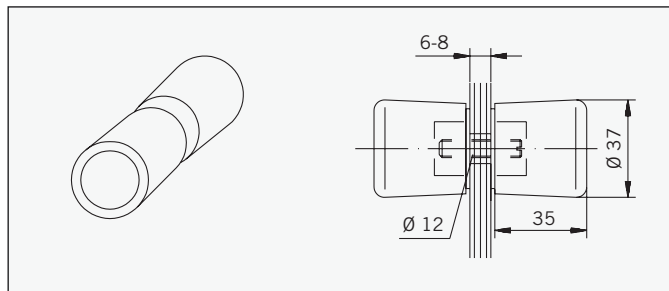

Weight:

0,500 kg

Art.-Nr. 75.017

Türgriff-Knopf Quadrat doppelseitig für 6 - 8 mm Glas

Gewicht:

LM: 0,203 kg
MS: 0,558 kg

**Art.-No. 75.017**

Door knob Square back-to-back for 6 - 8 mm glass.

Weight:

LM: 0,203 kg
BR: 0,558 kg

Art.-Nr. 75.022

Kristallglasknopf, komplett, lieferbar in Kristall weiß, für 6-8 mm Glas.

Gewicht:

0,219 kg

**Art.-No. 75.022**

Cristall glass knob, complete available in cristall glass white, for 6-8 mm glass.

Weight:

0,219 kg

Art.-Nr. 75.019

Schiebetürknohf, komplett, Aluminium oder Messing, für 6-8 mm Glas (andere Glasstärken auf Anfrage).

Gewicht:

LM: 0,053 kg
MS: 0,144 kg

**Art.-No. 75.019**

Sliding door knob, complete, aluminium or brass, for 6-8 mm glass (other glass thicknesses on request).