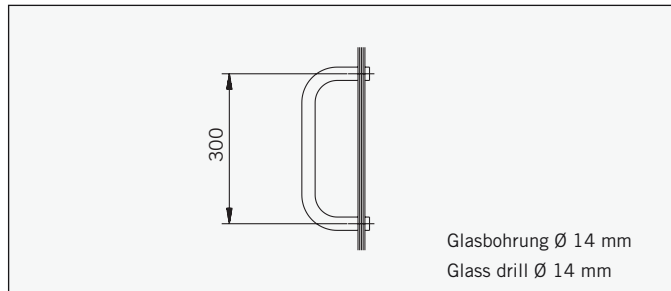

Art.-Nr. 75.028

Türgriff 300, komplett, einseitig,
Messing,
für 6-10 mm Glas.

Gewicht:
1,290 kg

Art.-No. 75.028

Door handle 300, complete,
single side, brass,
for 6-10 mm glass.

Weight:
1,290 kg