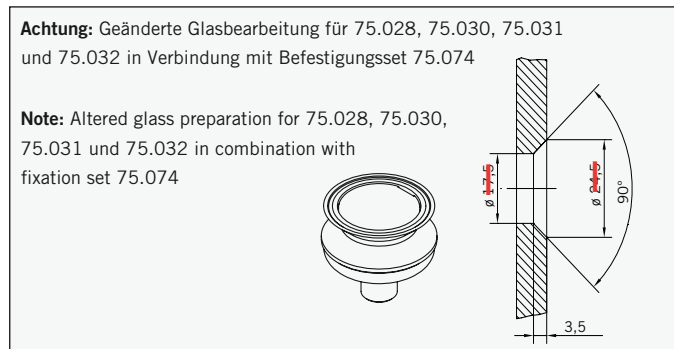

Art.-No. 75.030

Door handle 500, complete,
single side, brass,
for 6-10 mm glass.

Weight:
2,150 kg

Art.-Nr. 75.031

Türgriff 600, komplett, einseitig,
Messing
für 6-10 mm Glas.

Gewicht:
2,400 kg

Art.-No. 75.031

Door handle 600, complete,
single side, brass,
for 6-10 mm glass.

Weight:
2,400 kg

Art.-Nr. 75.032

Türgriff mit Handtuchhalter,
komplett, Messing,
für 6-10 mm Glas.

Gewicht:

3,930 kg

**Art.-No. 75.032**

Door handle with towel holder,
complete, brass,
for 6-10 mm glass.

Weight:

3,930 kg

Befestigungsset

zur flächenbündigen
Glasbefestigung der einseitigen
Türgriffe 75.028, 75.030,
75.031 und 75.032

Art.-Nr. 75.074

bestehend aus
2 Punkthaltern inklusive
Verbindungselement,
Abdeckplättchen und
Befestigungsschrauben
Nur LM glanzverchromt

Gewicht: 0,250 kg

Versenk 17/25 mm

**Fixation set**

for counter-sunk glass fixation of
single side door handles 75.028,
75.030, 75.031 und 75.032

Art. No. 75.074

consisting of
2 single point fixings
inclusive connector, cover caps
and fixation screws
Only aluminium polished
chromed