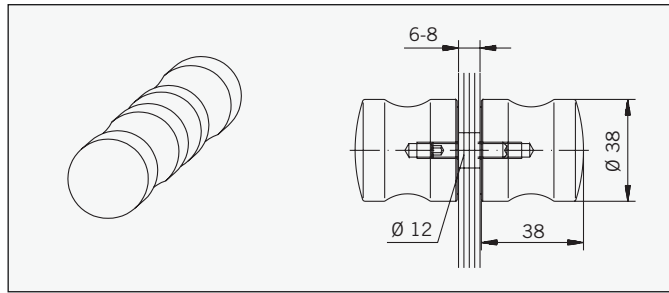

Art.-Nr. 75.015

Türknohf, komplett, Aluminium für 6-8 mm Glas (andere Glasstärken auf Anfrage).

Gewicht:

LM: 0,209 kg
MS: 0,613 kg

**Art.-No. 75.015**

Door knob, complete, aluminium for 6-8 mm glass (other glass thicknesses on request).

Weight:

LM: 0,209 kg
BR: 0,613 kg

Art.-Nr. 75.020

Griffmuschel für Schiebetüren (S0720), für 6-8 mm Glas.

Gewicht:

0,500 kg

**Art.-No. 75.020**

Recessed pull grip for sliding doors (S0720), complete, for 6-8 mm glass.

Weight:

0,500 kg

Art.-Nr. 75.017

Türgriff-Knopf Quadrat doppelseitig für 6 - 8 mm Glas

Gewicht:

LM: 0,203 kg
MS: 0,558 kg

**Art.-No. 75.017**

Door knob Square back-to-back for 6 - 8 mm glass.