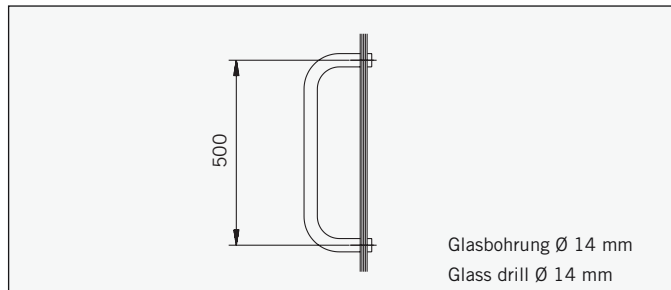

Gewicht:
4,300 kg

Art.-No. 75.029

Door handle 500, complete,
double side, brass,
for 6-10 mm glass.

Weight:
4,300 kg

Art.-Nr. 75.030

Türgriff 500, komplett, einseitig,
Messing,
für 6-10 mm Glas.

Gewicht:
2,150 kg