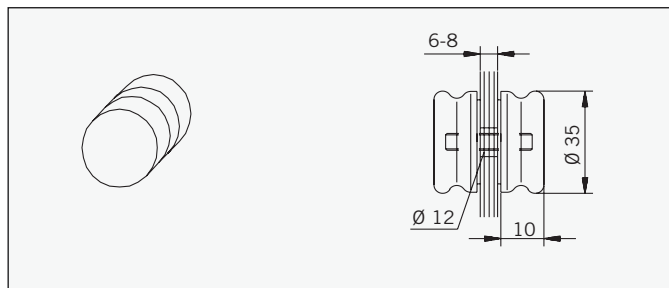

Weight:

0,219 kg

Art.-Nr. 75.019

Schiebetürknohf, komplett, Aluminium oder Messing, für 6-8 mm Glas (andere Glasstärken auf Anfrage).

Gewicht:

LM: 0,053 kg
MS: 0,144 kg

**Art.-No. 75.019**

Sliding door knob, complete, aluminium or brass, for 6-8 mm glass (other glass thicknesses on request).