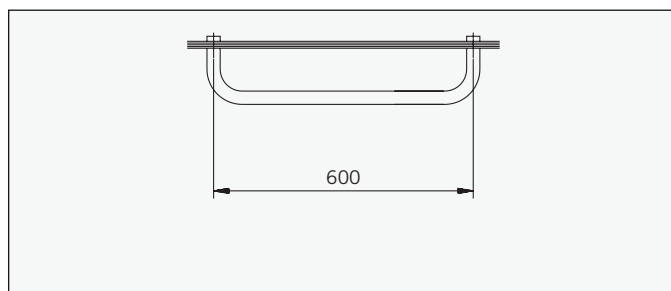

Gewicht:
4,300 kg

Art.-No. 75.029

Door handle 500, complete,
double side, brass,
for 6-10 mm glass.

Weight:
4,300 kg

Art.-Nr. 75.030

Türgriff 500, komplett, einseitig,
Messing,
für 6-10 mm Glas.

Gewicht:
2,150 kg

Art.-No. 75.030

Door handle 500, complete,
single side, brass,
for 6-10 mm glass.

Weight:
2,150 kg

Art.-Nr. 75.031

Türgriff 600, komplett, einseitig,
Messing
für 6-10 mm Glas.

Gewicht:
2,400 kg

Art.-No. 75.031

Door handle 600, complete,
single side, brass,
for 6-10 mm glass.

Weight:
2,400 kg

Art.-Nr. 75.032

Türgriff mit Handtuchhalter,
komplett, Messing,
für 6-10 mm Glas.

Gewicht:

3,930 kg

**Art.-No. 75.032**

Door handle with towel holder,
complete, brass,
for 6-10 mm glass.