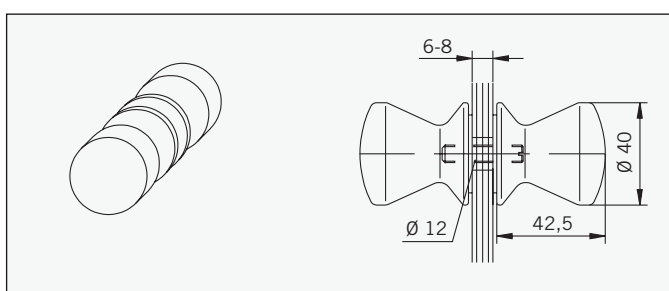

Weight:

LM: 0,053 kg
BR: 0,144 kg

Art.-Nr. 75.021

Türknohf, komplett, Aluminium oder Messing, für 6-8 mm Glas (andere Glasstärken auf Anfrage).

Gewicht:

LM: 0,210 kg
MS: 0,560 kg

**Art.-No. 75.021**

Door knob, complete, aluminium or brass, for 6-8 mm glass (other glass thicknesses on request).