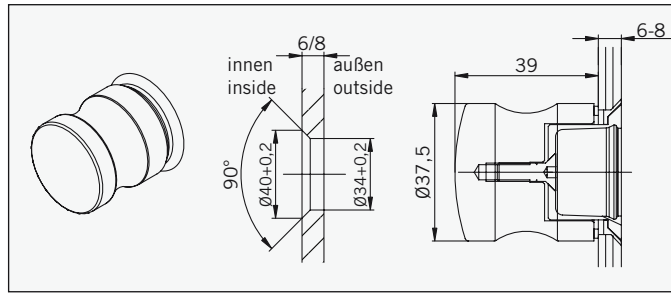

Weight:

0,219 kg

Art.-Nr. 75.019

Schiebetürknohf, komplett, Aluminium oder Messing, für 6-8 mm Glas (andere Glasstärken auf Anfrage).

Gewicht:

LM: 0,053 kg
MS: 0,144 kg

**Art.-No. 75.019**

Sliding door knob, complete, aluminium or brass, for 6-8 mm glass (other glass thicknesses on request).

Weight:

LM: 0,053 kg
BR: 0,144 kg

Art.-Nr. 75.021

Türknohf, komplett, Aluminium oder Messing, für 6-8 mm Glas (andere Glasstärken auf Anfrage).

Gewicht:

LM: 0,210 kg
MS: 0,560 kg

**Art.-No. 75.021**

Door knob, complete, aluminium or brass, for 6-8 mm glass (other glass thicknesses on request).

Weight:

LM: 0,210 kg
BR: 0,560 kg

Art.-Nr. 75.018

Türknopf,
innen flächenbündig

Gewicht:
0,560 kg

Art.-No. 75.018

Countersunk
door knob.

Weight:
0,0560 kg

Art.-Nr. 75.027

Türgriff 300, komplett,
beidseitig, Messing,
für 6-10 mm Glas.

Gewicht:
2,580 kg

Art.-No. 75.027

Door handle 300, complete,
double side, brass,
for 6-10 mm glass.

Weight:
2,580 kg

Art.-Nr. 75.028