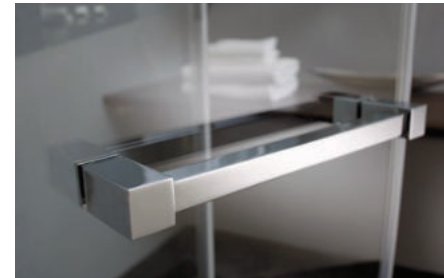

HANDTUCHHALTER TOWEL BARS

Formvollendet präsentiert sich Funktionales und macht im Alltag Freude: Die Handtuchstangen im runden oder eckigen Design, lassen sich wie die filigrane Punkthalter innen flächenbündig montieren. Der Pluspunkt ist somit eine einfache Reinigung. So schön kann Praktisches sein.

With gral, the functional takes on fabulous form, making each morning shower a delight. The towel rails of round or rectangular design offer all the intricacy of flush button mounting on the inside, with the added benefit of easy cleanability. Practical and beautiful at the same time.

Handtuchstange eckig | Towel rail rectangular

Handtuchstange rund, innen flächenbündig | Towel rail round, countersunk

Handtuchstangen wahlweise doppelseitig oder innen flächenbündig
Towel rail optionally back-to-back or countersunk

Handtuchhalter innen flächenbündig
Countersunk towel knob