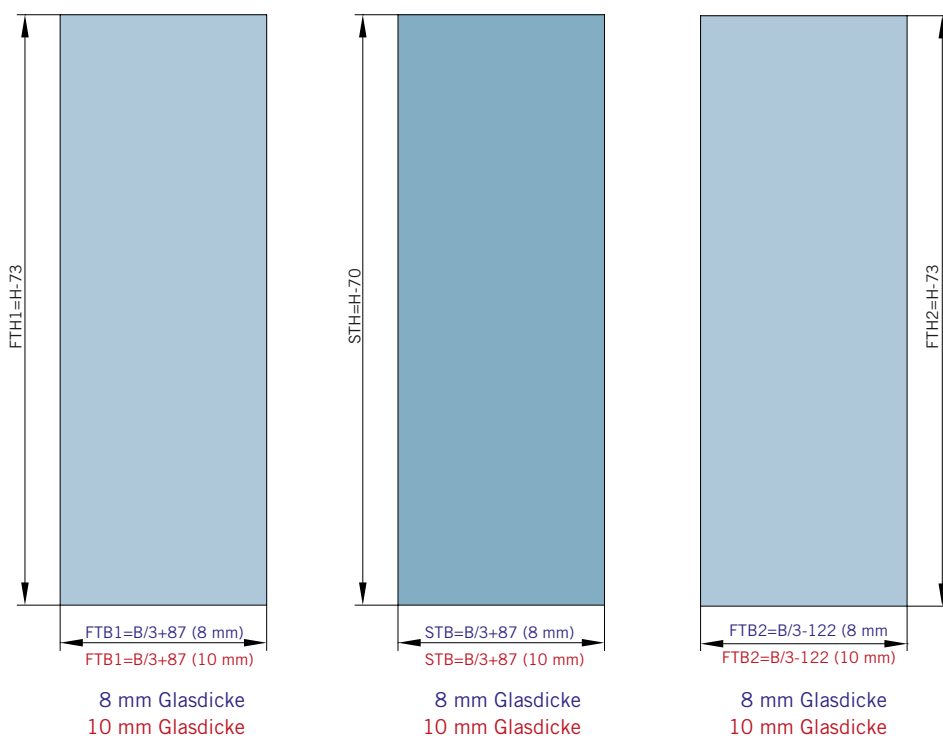

Glasbearbeitung / Aussenansicht / Für Duschen **mit/ohne** Duschtasse / DIN-links (DIN-rechts spiegelbildlich)
Glass preparation / view from outside / For showers **with/without** shower tray / DIN-left (DIN-right mirror-inverted)