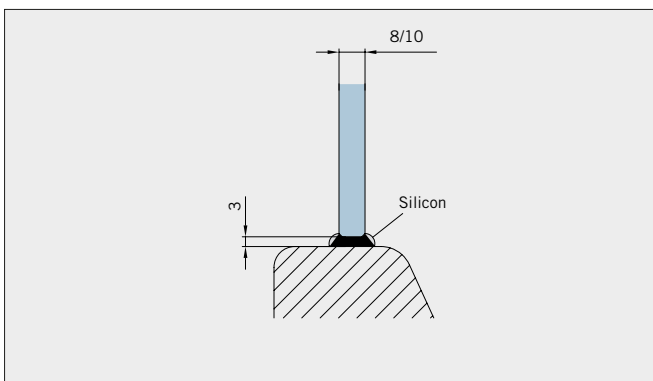

Typ(e) 330(ü)

Max. Türbreite bei Türhöhe 2500 mm | Max. door width with door height 2500 mm:
1000 mm (8 mm) / 800 mm (10 mm)
Überhöhen auf Anfrage | Oversize height on request

Art.-Nr. | Art. No.	Bezeichnung	Description
74.237 1 (St. | pce)	Wasserabweiser für 8-10 mm Glas, 2000 mm lang	Water disperser for 8-10 mm glass, 2000 mm long
74.240 4 (St. | pce)	Glasschutz, PVC weich, für 8 mm Glas, 2000 mm lang	Glass protection, PVC soft, for 8 mm glass, 2000 mm long
74.241 4 (St. | pce)	Glasschutz, PVC weich, für 10 mm Glas, 2000 mm lang	Glass protection, PVC soft, for 10 mm glass, 2000 mm long
74.138 2 (St. | pce)	Wandanschlussprofil für 8-10 mm Glas, 2000 mm lang	Wall conection profile for 8-10 mm glass, 2000 mm long
75.025 1 (St. | pce)	Schiebetürgriffleiste, beidseitig, selbstklebend, inkl. Montageschablone	Sliding door handle bar, both sides, self-adhesive, incl. mouning instruction
75.086 (75.087) 1 (St. | pce)	Flügelführungsstück, teilbar, für Schiebetürflügel DIN-R (DIN-L), für 8-10 mm Glas	Glass guide, separable, for sliding door DIN-R (DIN-L), for 8-10 mm glass
74.025 (74.026) 1 (St. | pce)	Schlauchdichtung mit kurzem Glaseinstand für 8 mm Glas, 2000 (2500) mm lang	Soft nose seal short glass channel for 8 mm glass, 2000 (2500) mm long
74.235 1 (St. | pce)	Schlauchdichtung mit langem Glaseinstand für 10-12 mm Glas, 2500 mm lang	Soft nose seal with long glass channel for 10-12 mm glass, 2500 mm long
74.069 1 (St. | pce)	Schwallschutzprofil, 2000 mm lang (optional)	Splashguard profile, 2000 mm long (optional)

Details