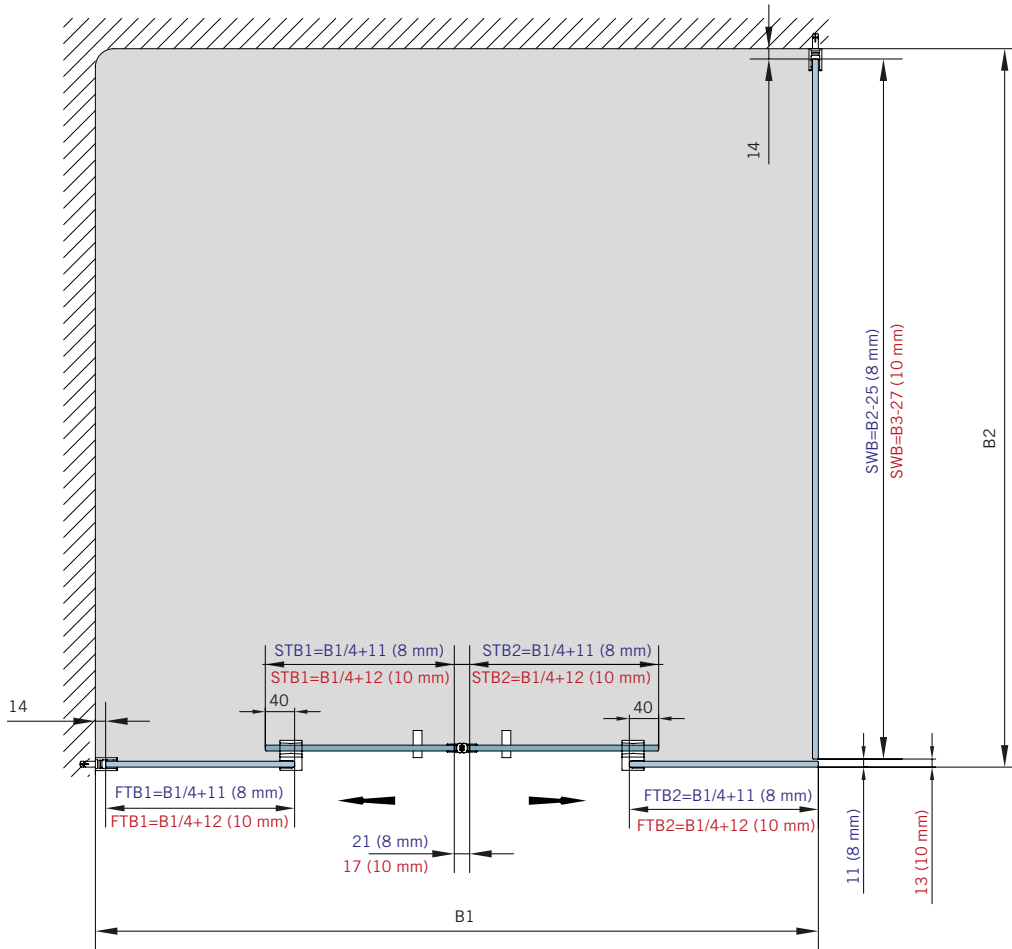

Typ(e) 380(ü)DT

Draufsicht / Für Duschen **ohne** Duschtasse / DIN-links (DIN-rechts spiegelbildlich)
Top view / For showers **without** shower tray / DIN-left (DIN-right mirror-inverted)