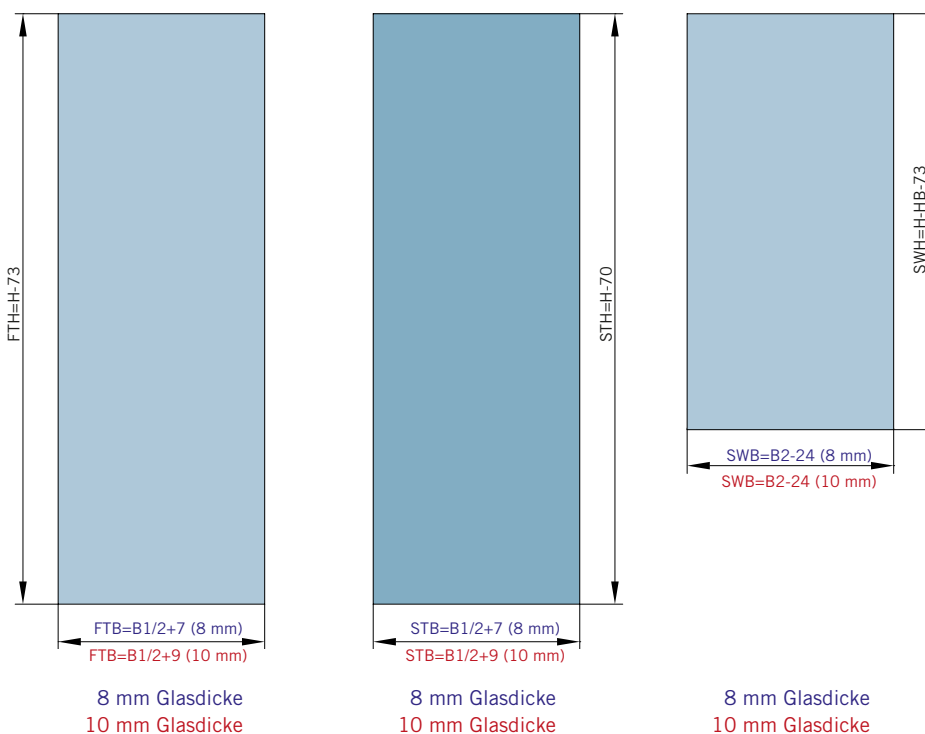

Details

Typ(e) 331(ü)

Draufsicht / Für Duschen mit Duschtasse / DIN-links (DIN-rechts spiegelbildlich)
Top view / For showers with shower tray / DIN-left (DIN-right mirror-inverted)

Glasbearbeitung / Aussenansicht / Für Duschen mit Duschtasse / DIN-links (DIN-rechts spiegelbildlich)
Glass preparation / view from outside / For showers with shower tray / DIN-left (DIN-right mirror-inverted)