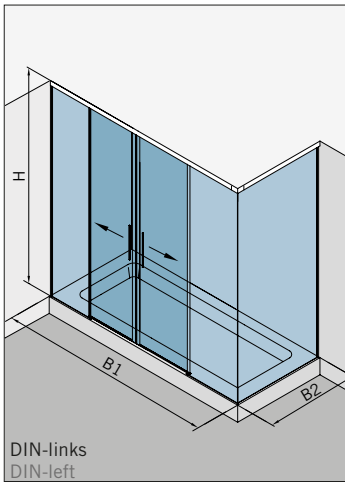

Typ(e) 380(ü)DT

Max. Türbreite bei Türhöhe 2500 mm | Max. door width with door height 2500 mm:
1000 mm (8 mm) / 800 mm (10 mm)
Überhöhen auf Anfrage | Oversize height on request