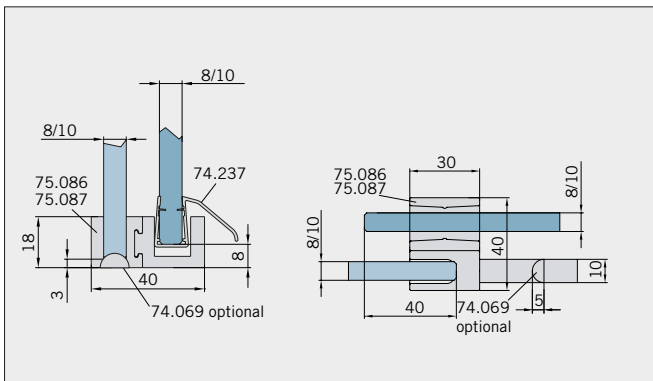

Typ(e) 380(ü)BW

Max. Türbreite bei Türhöhe 2500 mm | Max. door width with door height 2500 mm:
1000 mm (8 mm) / 800 mm (10 mm)
Überhöhen auf Anfrage | Oversize height on request

Art.-Nr. | Art. No.	Bezeichnung	Description
74.237 2 (St. | pce)	Wasserabweiser für 8-10 mm Glas, 2000 mm lang	Water dispenser for 8-10 mm glass, 2000 mm long
74.240 5 (St. | pce)	Glasschutz, PVC weich, für 8 mm Glas, 2000 mm lang	Glass protection, PVC soft, for 8 mm glass, 2000 mm long
74.241 5 (St. | pce)	Glasschutz, PVC weich, für 10 mm Glas, 2000 mm lang	Glass protection, PVC soft, for 10 mm glass, 2000 mm long
74.138 2 (St. | pce)	Wandanschlussprofil für 8-10 mm Glas, 2000 mm lang	Wall conection profile for 8-10 mm glass, 2000 mm long
75.025 1 (St. | pce)	Schiebetürgriffleiste, beidseitig, selbstklebend, inkl. Montageschablone	Sliding door handle bar, both sides, self-adhesive, incl. mouting instruction
75.086 1 (St. | pce)	Flügelführungsstück, teilbar, für Schiebetürflügel DIN-R, für 8-10 mm Glas	Glass guide, separable, for sliding door DIN-R for 8-10 mm glass
75.087 1 (St. | pce)	Flügelführungsstück, teilbar, für Schiebetürflügel DIN-L, für 8-10 mm Glas	Glass guide, separable, for sliding door DIN-L, for 8-10 mm glass
74.041 1 (St. | pce)	Eck-Verbindungsprofil 90° für 8 mm Glas, 2000 mm lang	Corner connection 90° for 8 mm glass, 2000 mm long
74.056 (74.057) 1 (St. | pce)	Magnetdichtung 180° für 6-8 mm Glas, 2000 (2500) mm lang	Magnetic seal 180° for 6-8 mm glass, 2000 (2500) mm long
74.230 1 (St. | pce)	Magnetdichtung 180° für 10-12 mm Glas, 2500 mm lang	Magnetic seal 180° for 10-12 mm glass, 2500 mm long
74.069 1 (St. | pce)	Schwallenschutzprofil, 2000 mm lang (optional)	Splashguard profile, 2000 mm long (optional)

Details