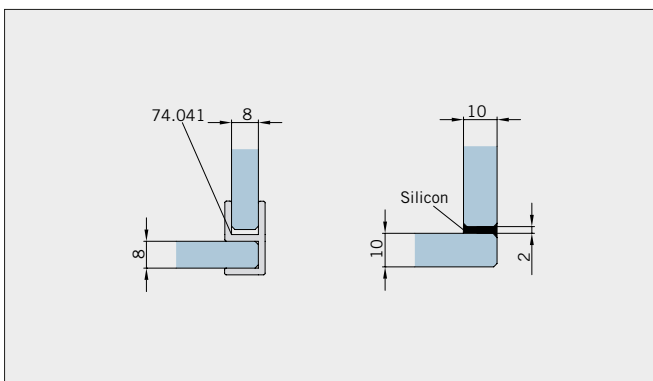

Typ(e) 380(ü)DT

Max. Türbreite bei Türhöhe 2500 mm | Max. door width with door height 2500 mm:
1000 mm (8 mm) / 800 mm (10 mm)
Überhöhen auf Anfrage | Oversize height on request

Art.-Nr. | Art. No.	Bezeichnung	Description
74.237 2 (St. | pce)	Wasserabweiser für 8-10 mm Glas, 2000 mm lang	Water disperser for 8-10 mm glass, 2000 mm long
74.240 5 (St. | pce)	Glasschutz, PVC weich, für 8 mm Glas, 2000 mm lang	Glass protection, PVC soft, for 8 mm glass, 2000 mm long
74.241 5 (St. | pce)	Glasschutz, PVC weich, für 10 mm Glas, 2000 mm lang	Glass protection, PVC soft, for 10 mm glass, 2000 mm long
74.138 2 (St. | pce)	Wandanschlussprofil für 8-10 mm Glas, 2000 mm lang	Wall conection profile for 8-10 mm glass, 2000 mm long
75.025 1 (St. | pce)	Schiebetürgriffleiste, beidseitig, selbstklebend, inkl. Montageschablone	Sliding door handle bar, both sides, self-adhesive, incl. mouning instruction
75.086 1 (St. | pce)	Flügelführungsstück, teilbar, für Schiebetürflügel DIN-R, für 8-10 mm Glas	Glass guide, separable, for sliding door DIN-R for 8-10 mm glass
75.087 1 (St. | pce)	Flügelführungsstück, teilbar, für Schiebetürflügel DIN-L, für 8-10 mm Glas	Glass guide, separable, for sliding door DIN-L, for 8-10 mm glass
74.041 1 (St. | pce)	Eck-Verbindungsprofil 90° für 8 mm Glas, 2000 mm lang	Corner connection 90° for 8 mm glass, 2000 mm long
74.056 (74.057) 1 (St. | pce)	Magnetdichtung 180° für 6-8 mm Glas, 2000 (2500) mm lang	Magnetic seal 180° for 6-8 mm glass, 2000 (2500) mm long
74.230 1 (St. | pce)	Magnetdichtung 180° für 10-12 mm Glas, 2500 mm lang	Magnetic seal 180° for 10-12 mm glass, 2500 mm long
74.069 1 (St. | pce)	Schwallschutzprofil, 2000 mm lang (optional)	Splashguard profile, 2000 mm long (optional)

Details