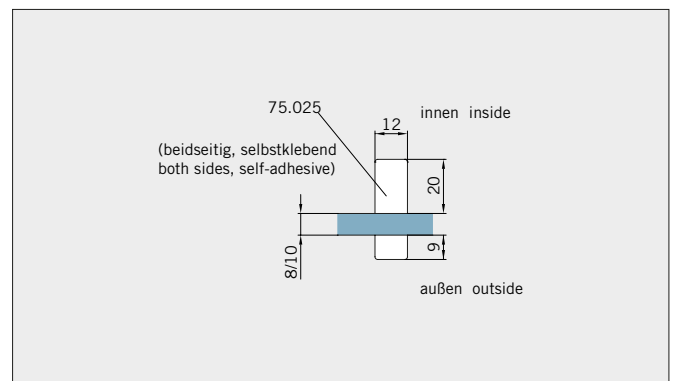

Typ(e) 375(ü)DT

Max. Türbreite bei Türhöhe 2500 mm | Max. door width with door height 2500 mm:
1000 mm (8 mm) / 800 mm (10 mm)
Überhöhen auf Anfrage | Oversize height on request

Art.-Nr. | Art. No.	Bezeichnung	Description
74.237 2 (St. | pce)	Wasserabweiser für 8-10 mm Glas, 2000 mm lang	Water dispenser for 8-10 mm glass, 2000 mm long
74.240 4 (St. | pce)	Glasschutz, PVC weich, für 8 mm Glas, 2000 mm lang	Glass protection, PVC soft, for 8 mm glass, 2000 mm long
74.241 4 (St. | pce)	Glasschutz, PVC weich, für 10 mm Glas, 2000 mm lang	Glass protection, PVC soft, for 10 mm glass, 2000 mm long
74.138 2 (St. | pce)	Wandanschlussprofil für 8-10 mm Glas, 2000 mm lang	Wall conection profile for 8-10 mm glass, 2000 mm long
75.025 1 (St. | pce)	Schiebetürgriffeleiste, beidseitig, selbstklebend, inkl. Montageschablone	Sliding door handle bar, both sides, self-adhesive, incl. mouting instruction
75.086 1 (St. | pce)	Flügelführungsstück, teilbar, für Schiebetürflügel DIN-R, für 8-10 mm Glas	Glass guide, separable, for sliding door DIN-R for 8-10 mm glass
75.087 1 (St. | pce)	Flügelführungsstück, teilbar, für Schiebetürflügel DIN-L, für 8-10 mm Glas	Glass guide, separable, for sliding door DIN-L, for 8-10 mm glass
74.056 (74.057) 1 (St. | pce)	Magnetdichtung 180° für 6-8 mm Glas, 2000 (2500) mm lang	Magnetic seal 180° for 6-8 mm glass, 2000 (2500) mm long
74.230 1 (St. | pce)	Magnetdichtung 180° für 10-12 mm Glas, 2500 mm lang	Magnetic seal 180° for 10-12 mm glass, 2500 mm long
74.069 1 (St. | pce)	Schwallschutzprofil, 2000 mm lang (optional)	Splashguard profile, 2000 mm long (optional)

Details