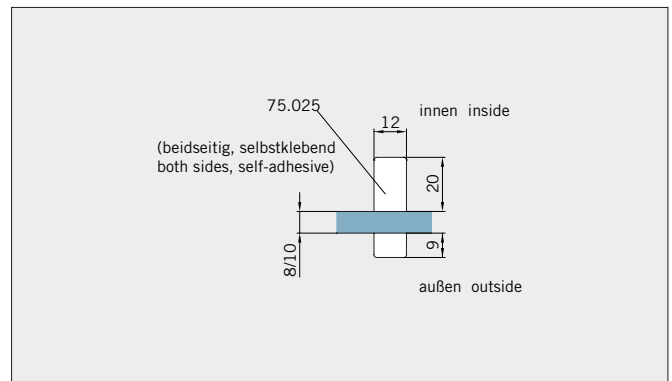

Typ(e) 331(ü)

Max. Türbreite bei Türhöhe 2500 mm | Max. door width with door height 2500 mm:
1000 mm (8 mm) / 800 mm (10 mm)
Überhöhen auf Anfrage | Oversize height on request

Art.-Nr. | Art. No.	Bezeichnung	Description
74.237 1 (St. | pce)	Wasserabweiser für 8-10 mm Glas, 2000 mm lang	Water disperser for 8-10 mm glass, 2000 mm long
74.240 4 (St. | pce)	Glasschutz, PVC weich, für 8 mm Glas, 2000 mm lang	Glass protection, PVC soft, for 8 mm glass, 2000 mm long
74.241 4 (St. | pce)	Glasschutz, PVC weich, für 10 mm Glas, 2000 mm lang	Glass protection, PVC soft, for 10 mm glass, 2000 mm long
74.138 2 (St. | pce)	Wandanschlussprofil für 8-10 mm Glas, 2000 mm lang	Wall conection profile for 8-10 mm glass, 2000 mm long
75.025 1 (St. | pce)	Schiebetürgriffleiste, beidseitig, selbstklebend, inkl. Montageschablone	Sliding door handle bar, both sides, self-adhesive, incl. mouning instruction
75.086 (75.087) 1 (St. | pce)	Flügelführungsstück, teilbar, für Schiebetürflügel DIN-R (DIN-L), für 8-10 mm Glas	Glass guide, separable, for sliding door DIN-R (DIN-L), for 8-10 mm glass
74.025 (74.026) 1 (St. | pce)	Schlauchdichtung mit kurzem Glaseinstand für 8 mm Glas, 2000 (2500) mm lang	Soft nose seal short glass channel for 8 mm glass, 2000 (2500) mm long
74.235 1 (St. | pce)	Schlauchdichtung mit langem Glaseinstand für 10-12 mm Glas, 2500 mm lang	Soft nose seal with long glass channel for 10-12 mm glass, 2500 mm long
74.069 1 (St. | pce)	Schwallenschutzprofil, 2000 mm lang (optional)	Splashguard profile, 2000 mm long (optional)

Details