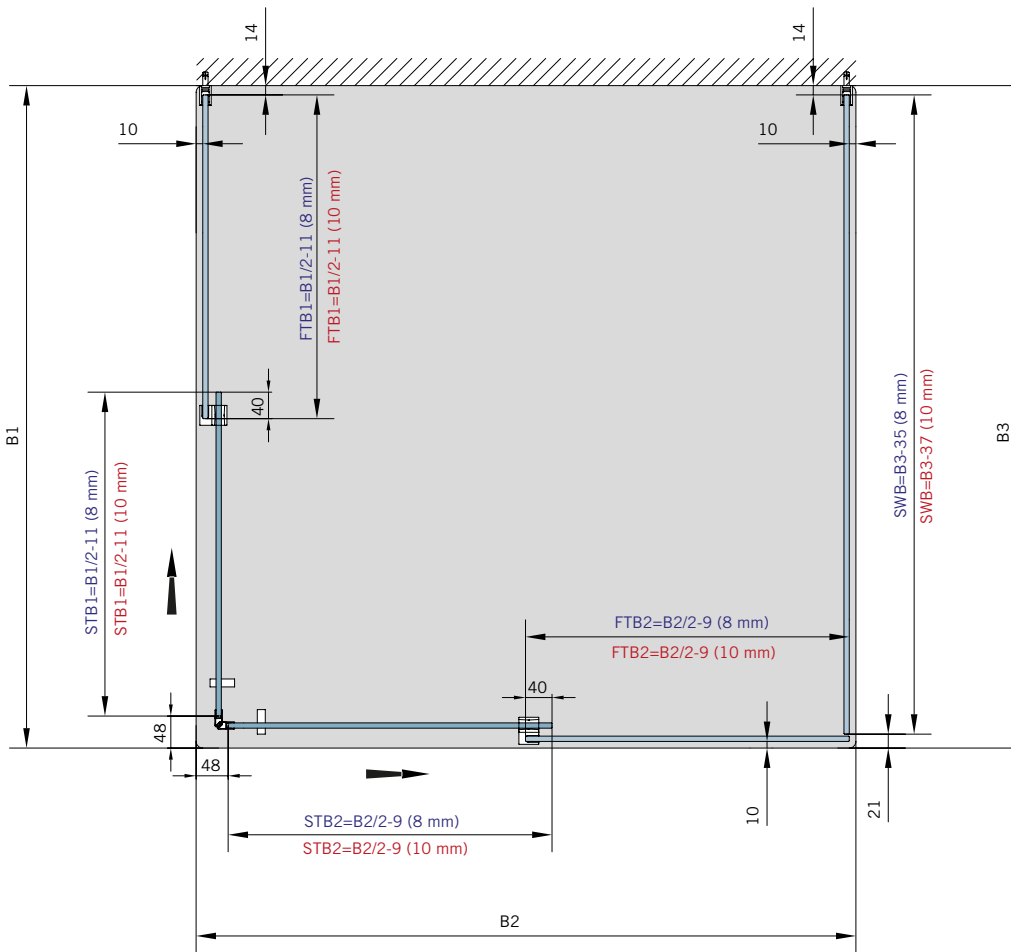

Typ(e) 323(ü)

Draufsicht / Für Duschen mit Duschtasse / DIN-links (DIN-rechts spiegelbildlich)
Top view / For showers with shower tray / DIN-left (DIN-right mirror-inverted)