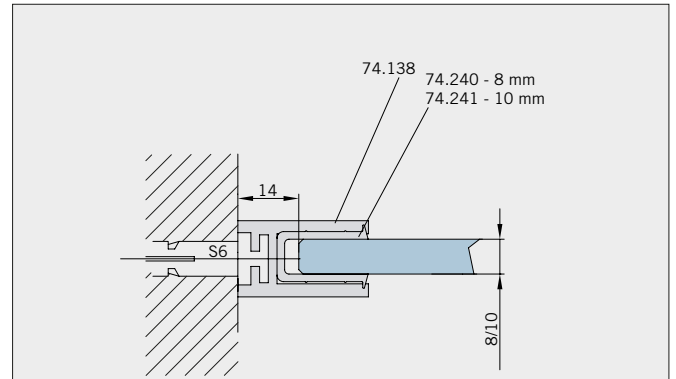

Typ(e) 300(ü)

Max. Türbreite bei Türhöhe 2500 mm | Max. door width with door height 2500 mm:
1000 mm (8 mm) / 800 mm (10 mm)
Überhöhen auf Anfrage | Oversize height on request

Art.-Nr. | Art. No.	Bezeichnung	Description
74.237 1 (St. | pce)	Wasserabweiser für 8-10 mm Glas, 2000 mm lang	Water disperser for 8-10 mm glass, 2000 mm long
74.240 2 (St. | pce)	Glasschutz, PVC weich, für 8 mm Glas, 2000 mm lang	Glass protection, PVC soft, for 8 mm glass, 2000 mm long
74.241 2 (St. | pce)	Glasschutz, PVC weich, für 10 mm Glas, 2000 mm lang	Glass protection, PVC soft, for 10 mm glass, 2000 mm long
74.138 1 (St. | pce)	Wandanschlussprofil für 8-10 mm Glas, 2000 mm lang	Wall conection profile for 8-10 mm glass, 2000 mm long
75.025 1 (St. | pce)	Schiebetürgriffeleiste, beidseitig, selbstklebend, inkl. Montageschablone	Sliding door handle bar, both sides, self-adhesive, incl. mouting instruction
75.086 (75.087) 1 (St. | pce)	Flügelführungsstück, teilbar, für Schiebetürflügel DIN-R (DIN-L), für 8-10 mm Glas	Glass guide, separable, for sliding door DIN-R (DIN-L), for 8-10 mm glass
74.025 (74.026) 1 (St. | pce)	Schlauchdichtung mit kurzem Glaseinstand für 8 mm Glas, 2000 (2500) mm lang	Soft nose seal short glass channel for 8 mm glass, 2000 (2500) mm long
74.235 1 (St. | pce)	Schlauchdichtung mit langem Glaseinstand für 10-12 mm Glas, 2500 mm lang	Soft nose seal with long glass channel for 10-12 mm glass, 2500 mm long
74.069 1 (St. | pce)	Schwallschutzprofil, 2000 mm lang (optional)	Splashguard profile, 2000 mm long (optional)

Details