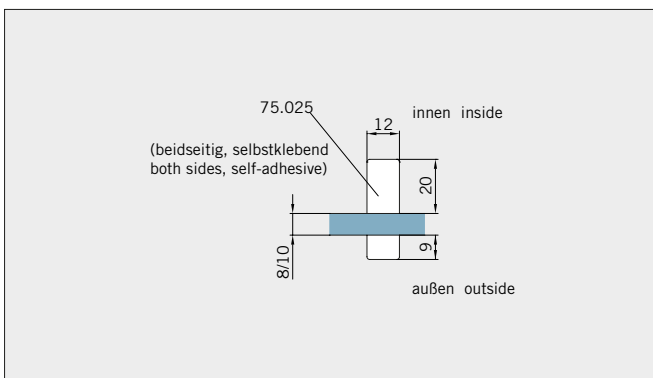

Typ(e) 370(ü)

Max. Türbreite bei Türhöhe 2500 mm | Max. door width with door height 2500 mm:
1000 mm (8 mm) / 800 mm (10 mm)
Überhöhen auf Anfrage | Oversize height on request

Art.-Nr. | Art. No.	Bezeichnung	Description
74.237 1 (St. | pce)	Wasserabweiser für 8-10 mm Glas, 2000 mm lang	Water disperser for 8-10 mm glass, 2000 mm long
74.240 4 (St. | pce)	Glasschutz, PVC weich, für 8 mm Glas, 2000 mm lang	Glass protection, PVC soft, for 8 mm glass, 2000 mm long
74.241 4 (St. | pce)	Glasschutz, PVC weich, für 10 mm Glas, 2000 mm lang	Glass protection, PVC soft, for 10 mm glass, 2000 mm long
74.138 2 (St. | pce)	Wandanschlussprofil für 8-10 mm Glas, 2000 mm lang	Wall conection profile for 8-10 mm glass, 2000 mm long
75.025 1 (St. | pce)	Schiebetürgriffleiste, beidseitig, selbstklebend, inkl. Montageschablone	Sliding door handle bar, both sides, self-adhesive, incl. mousing instruction
75.086 (75.087) 1 (St. | pce)	Flügelführungsstück, teilbar, für Schiebetürflügel DIN-R (DIN-L), für 8-10 mm Glas	Glass guide, separable, for sliding door DIN-R (DIN-L), for 8-10 mm glass
74.069 1 (St. | pce)	Schwallschutzprofil, 2000 mm lang (optional)	Splashguard profile, 2000 mm long (optional)

Details