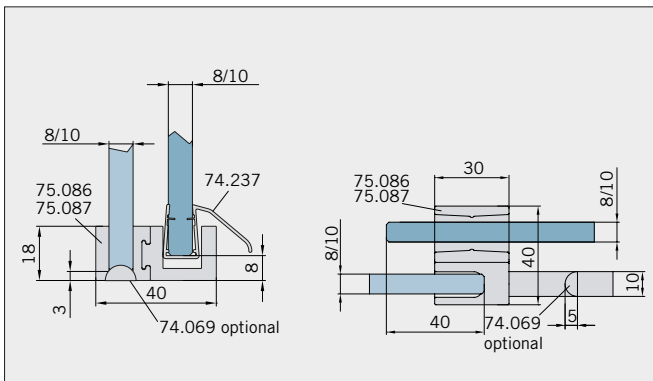

Typ(e) 370(ü)

Max. Türbreite bei Türhöhe 2500 mm | Max. door width with door height 2500 mm:
1000 mm (8 mm) / 800 mm (10 mm)
Überhöhen auf Anfrage | Oversize height on request

Art.-Nr. | Art. No.	Bezeichnung	Description
74.237 1 (St. | pce)	Wasserabweiser für 8-10 mm Glas, 2000 mm lang	Water disperser for 8-10 mm glass, 2000 mm long
74.240 4 (St. | pce)	Glasschutz, PVC weich, für 8 mm Glas, 2000 mm lang	Glass protection, PVC soft, for 8 mm glass, 2000 mm long
74.241 4 (St. | pce)	Glasschutz, PVC weich, für 10 mm Glas, 2000 mm lang	Glass protection, PVC soft, for 10 mm glass, 2000 mm long
74.138 2 (St. | pce)	Wandanschlussprofil für 8-10 mm Glas, 2000 mm lang	Wall conection profile for 8-10 mm glass, 2000 mm long
75.025 1 (St. | pce)	Schiebetürgriffleiste, beidseitig, selbstklebend, inkl. Montageschablone	Sliding door handle bar, both sides, self-adhesive, incl. mousing instruction
75.086 (75.087) 1 (St. | pce)	Flügelführungsstück, teilbar, für Schiebetürflügel DIN-R (DIN-L), für 8-10 mm Glas	Glass guide, separable, for sliding door DIN-R (DIN-L), for 8-10 mm glass
74.069 1 (St. | pce)	Schwallschutzprofil, 2000 mm lang (optional)	Splashguard profile, 2000 mm long (optional)

Details