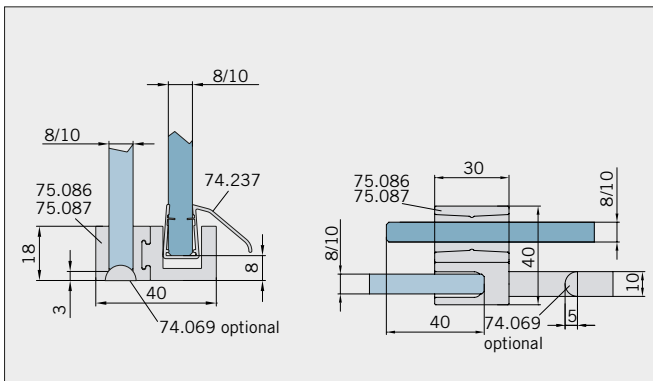

Typ(e) 375(ü)BW

Max. Türbreite bei Türhöhe 2500 mm | Max. door width with door height 2500 mm:
1000 mm (8 mm) / 800 mm (10 mm)
Überhöhen auf Anfrage | Oversize height on request

Art.-Nr. | Art. No.	Bezeichnung	Description
74.237 2 (St. | pce)	Wasserabweiser für 8-10 mm Glas, 2000 mm lang	Water disperser for 8-10 mm glass, 2000 mm long
74.240 4 (St. | pce)	Glasschutz, PVC weich, für 8 mm Glas, 2000 mm lang	Glass protection, PVC soft, for 8 mm glass, 2000 mm long
74.241 4 (St. | pce)	Glasschutz, PVC weich, für 10 mm Glas, 2000 mm lang	Glass protection, PVC soft, for 10 mm glass, 2000 mm long
74.138 2 (St. | pce)	Wandanschlussprofil für 8-10 mm Glas, 2000 mm lang	Wall conection profile for 8-10 mm glass, 2000 mm long
75.025 1 (St. | pce)	Schiebetürgriffeleiste, beidseitig, selbstklebend, inkl. Montageschablone	Sliding door handle bar, both sides, self-adhesive, incl. mouting instruction
75.086 1 (St. | pce)	Flügelführungsstück, teilbar, für Schiebetürflügel DIN-R, für 8-10 mm Glas	Glass guide, separable, for sliding door DIN-R for 8-10 mm glass
75.087 1 (St. | pce)	Flügelführungsstück, teilbar, für Schiebetürflügel DIN-L, für 8-10 mm Glas	Glass guide, separable, for sliding door DIN-L, for 8-10 mm glass
74.056 (74.057) 1 (St. | pce)	Magnetdichtung 180° für 6-8 mm Glas, 2000 (2500) mm lang	Magnetic seal 180° for 6-8 mm glass, 2000 (2500) mm long
74.230 1 (St. | pce)	Magnetdichtung 180° für 10-12 mm Glas, 2500 mm lang	Magnetic seal 180° for 10-12 mm glass, 2500 mm long
74.069 1 (St. | pce)	Schwallschutzprofil, 2000 mm lang (optional)	Splashguard profile, 2000 mm long (optional)

Details