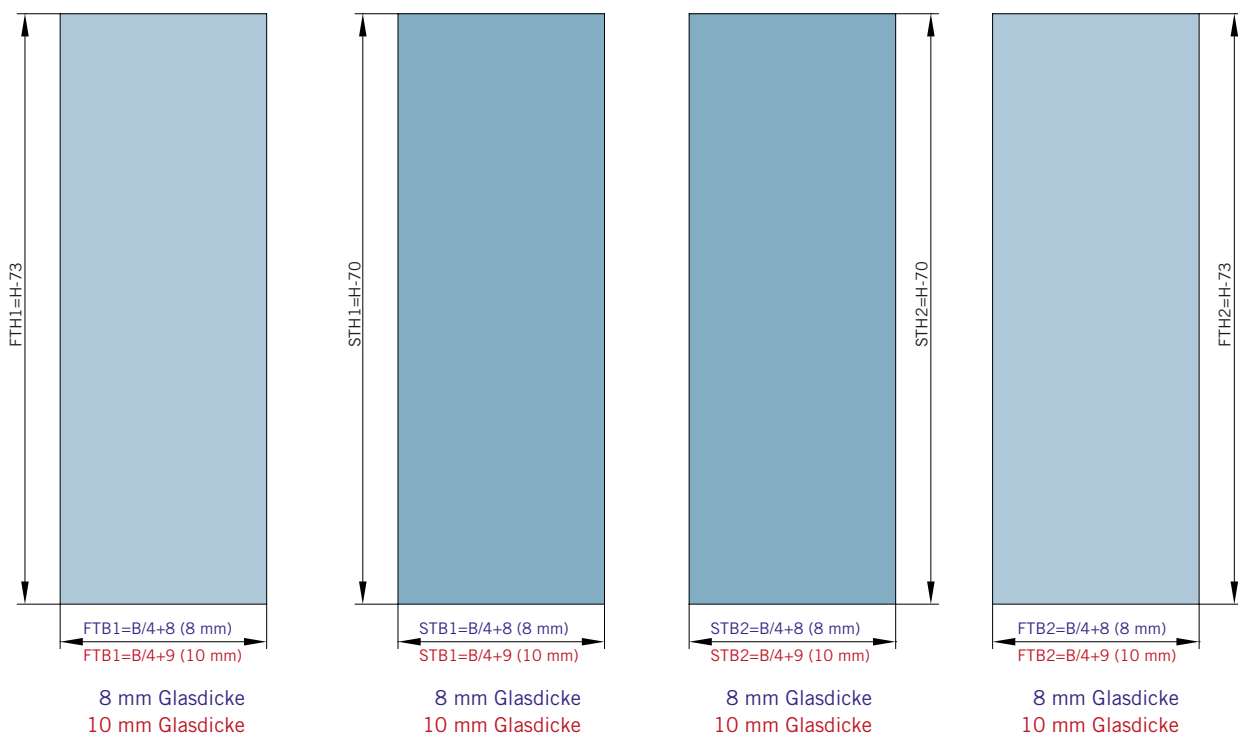

Typ(e) 375(ü)BW

Max. Türbreite bei Türhöhe 2500 mm | Max. door width with door height 2500 mm:
 1000 mm (8 mm) / 800 mm (10 mm)
 Überhöhen auf Anfrage | Oversize height on request

Art.-Nr. Art. No.	Bezeichnung	Description
74.237 2 (St. pce)	Wasserabweiser für 8-10 mm Glas, 2000 mm lang	Water disperser for 8-10 mm glass, 2000 mm long
74.240 4 (St. pce)	Glasschutz, PVC weich, für 8 mm Glas, 2000 mm lang	Glass protection, PVC soft, for 8 mm glass, 2000 mm long
74.241 4 (St. pce)	Glasschutz, PVC weich, für 10 mm Glas, 2000 mm lang	Glass protection, PVC soft, for 10 mm glass, 2000 mm long
74.138 2 (St. pce)	Wandanschlussprofil für 8-10 mm Glas, 2000 mm lang	Wall conection profile for 8-10 mm glass, 2000 mm long
75.025 1 (St. pce)	Schiebetürgriffeleiste, beidseitig, selbstklebend, inkl. Montageschablone	Sliding door handle bar, both sides, self-adhesive, incl. mouting instruction
75.086 1 (St. pce)	Flügelführungsstück, teilbar, für Schiebetürflügel DIN-R, für 8-10 mm Glas	Glass guide, separable, for sliding door DIN-R for 8-10 mm glass
75.087 1 (St. pce)	Flügelführungsstück, teilbar, für Schiebetürflügel DIN-L, für 8-10 mm Glas	Glass guide, separable, for sliding door DIN-L, for 8-10 mm glass
74.056 (74.057) 1 (St. pce)	Magnetdichtung 180° für 6-8 mm Glas, 2000 (2500) mm lang	Magnetic seal 180° for 6-8 mm glass, 2000 (2500) mm long
74.230 1 (St. pce)	Magnetdichtung 180° für 10-12 mm Glas, 2500 mm lang	Magnetic seal 180° for 10-12 mm glass, 2500 mm long
74.069 1 (St. pce)	Schwallschutzprofil, 2000 mm lang (optional)	Splashguard profile, 2000 mm long (optional)