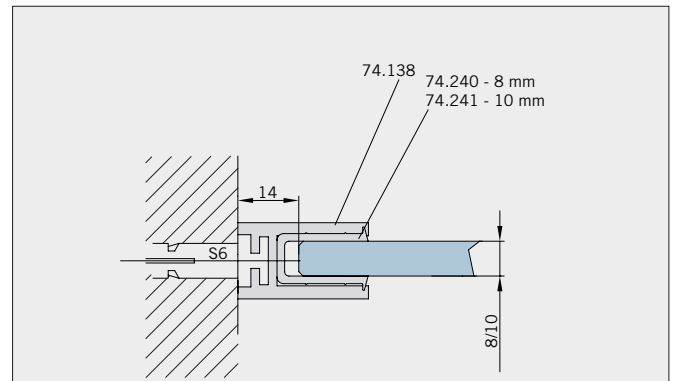

Typ(e) 380(ü)DT

Max. Türbreite bei Türhöhe 2500 mm | Max. door width with door height 2500 mm:
1000 mm (8 mm) / 800 mm (10 mm)
Überhöhen auf Anfrage | Oversize height on request

Art.-Nr. | Art. No.	Bezeichnung	Description
74.237 2 (St. | pce)	Wasserabweiser für 8-10 mm Glas, 2000 mm lang	Water disperser for 8-10 mm glass, 2000 mm long
74.240 5 (St. | pce)	Glasschutz, PVC weich, für 8 mm Glas, 2000 mm lang	Glass protection, PVC soft, for 8 mm glass, 2000 mm long
74.241 5 (St. | pce)	Glasschutz, PVC weich, für 10 mm Glas, 2000 mm lang	Glass protection, PVC soft, for 10 mm glass, 2000 mm long
74.138 2 (St. | pce)	Wandanschlussprofil für 8-10 mm Glas, 2000 mm lang	Wall conection profile for 8-10 mm glass, 2000 mm long
75.025 1 (St. | pce)	Schiebetürgriffleiste, beidseitig, selbstklebend, inkl. Montageschablone	Sliding door handle bar, both sides, self-adhesive, incl. mouning instruction
75.086 1 (St. | pce)	Flügelführungsstück, teilbar, für Schiebetürflügel DIN-R, für 8-10 mm Glas	Glass guide, separable, for sliding door DIN-R for 8-10 mm glass
75.087 1 (St. | pce)	Flügelführungsstück, teilbar, für Schiebetürflügel DIN-L, für 8-10 mm Glas	Glass guide, separable, for sliding door DIN-L, for 8-10 mm glass
74.041 1 (St. | pce)	Eck-Verbindungsprofil 90° für 8 mm Glas, 2000 mm lang	Corner connection 90° for 8 mm glass, 2000 mm long
74.056 (74.057) 1 (St. | pce)	Magnetdichtung 180° für 6-8 mm Glas, 2000 (2500) mm lang	Magnetic seal 180° for 6-8 mm glass, 2000 (2500) mm long
74.230 1 (St. | pce)	Magnetdichtung 180° für 10-12 mm Glas, 2500 mm lang	Magnetic seal 180° for 10-12 mm glass, 2500 mm long
74.069 1 (St. | pce)	Schwallschutzprofil, 2000 mm lang (optional)	Splashguard profile, 2000 mm long (optional)

Details