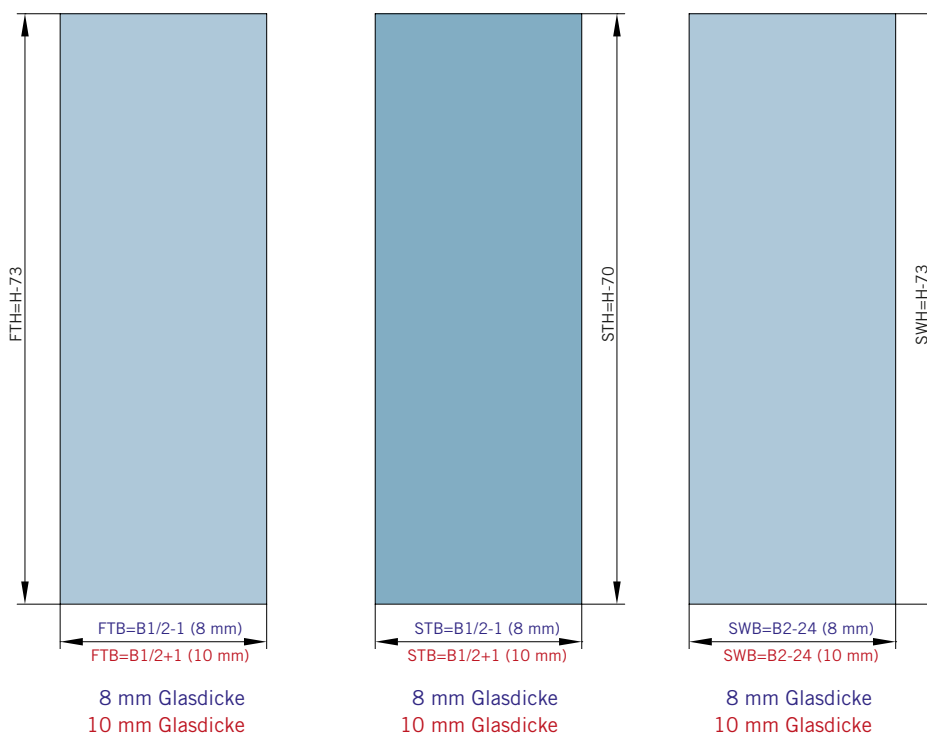

Details

Typ(e) 330(ü)

Draufsicht / Für Duschen mit Duschtasse / DIN-links (DIN-rechts spiegelbildlich)
Top view / For showers with shower tray / DIN-left (DIN-right mirror-inverted)

Glasbearbeitung / Aussenansicht / Für Duschen mit Duschtasse / DIN-links (DIN-rechts spiegelbildlich)
Glass preparation / view from outside / For showers with shower tray / DIN-left (DIN-right mirror-inverted)