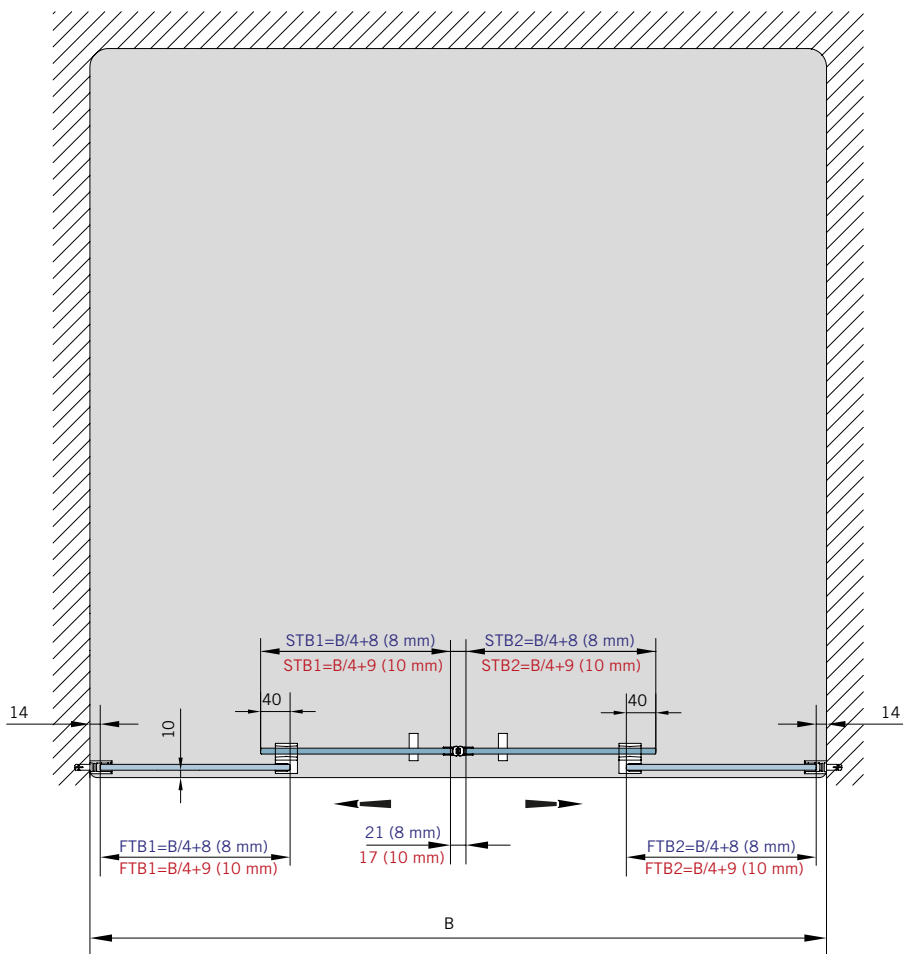

Typ(e) 375(ü)DT

Draufsicht / Für Duschen **mit/ohne** Duschtasse / DIN-links/rechts
Top view / For showers **with/without** shower tray / DIN-left/right