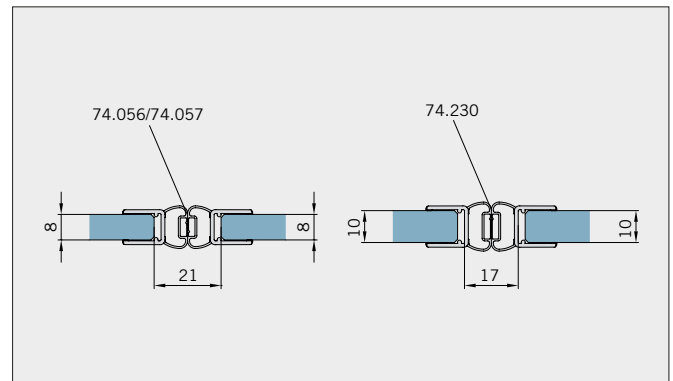

Typ(e) 375(ü)DT

Max. Türbreite bei Türhöhe 2500 mm | Max. door width with door height 2500 mm:
1000 mm (8 mm) / 800 mm (10 mm)
Überhöhen auf Anfrage | Oversize height on request

Art.-Nr. | Art. No.	Bezeichnung	Description
74.237 2 (St. | pce)	Wasserabweiser für 8-10 mm Glas, 2000 mm lang	Water dispenser for 8-10 mm glass, 2000 mm long
74.240 4 (St. | pce)	Glasschutz, PVC weich, für 8 mm Glas, 2000 mm lang	Glass protection, PVC soft, for 8 mm glass, 2000 mm long
74.241 4 (St. | pce)	Glasschutz, PVC weich, für 10 mm Glas, 2000 mm lang	Glass protection, PVC soft, for 10 mm glass, 2000 mm long
74.138 2 (St. | pce)	Wandanschlussprofil für 8-10 mm Glas, 2000 mm lang	Wall conection profile for 8-10 mm glass, 2000 mm long
75.025 1 (St. | pce)	Schiebetürgriffeleiste, beidseitig, selbstklebend, inkl. Montageschablone	Sliding door handle bar, both sides, self-adhesive, incl. mouting instruction
75.086 1 (St. | pce)	Flügelführungsstück, teilbar, für Schiebetürflügel DIN-R, für 8-10 mm Glas	Glass guide, separable, for sliding door DIN-R for 8-10 mm glass
75.087 1 (St. | pce)	Flügelführungsstück, teilbar, für Schiebetürflügel DIN-L, für 8-10 mm Glas	Glass guide, separable, for sliding door DIN-L, for 8-10 mm glass
74.056 (74.057) 1 (St. | pce)	Magnetdichtung 180° für 6-8 mm Glas, 2000 (2500) mm lang	Magnetic seal 180° for 6-8 mm glass, 2000 (2500) mm long
74.230 1 (St. | pce)	Magnetdichtung 180° für 10-12 mm Glas, 2500 mm lang	Magnetic seal 180° for 10-12 mm glass, 2500 mm long
74.069 1 (St. | pce)	Schwallschutzprofil, 2000 mm lang (optional)	Splashguard profile, 2000 mm long (optional)

Details