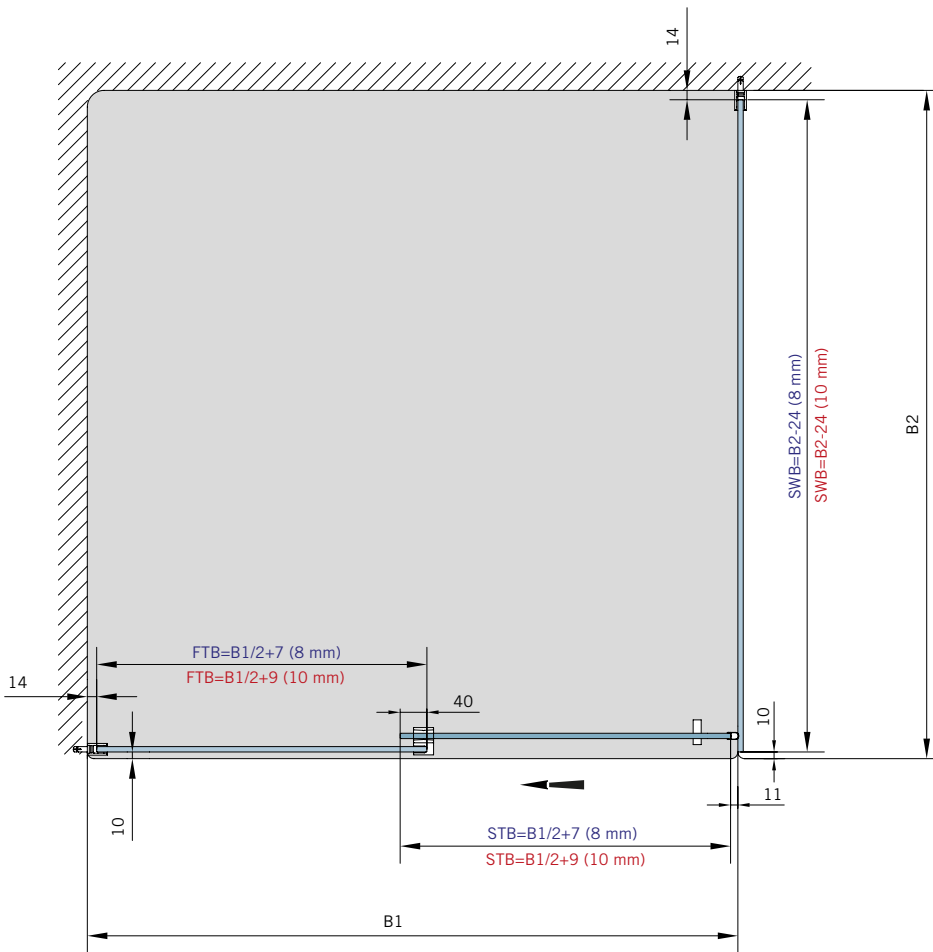

Typ(e) 331(ü)

Draufsicht / Für Duschen mit Duschtasse / DIN-links (DIN-rechts spiegelbildlich)
Top view / For showers with shower tray / DIN-left (DIN-right mirror-inverted)