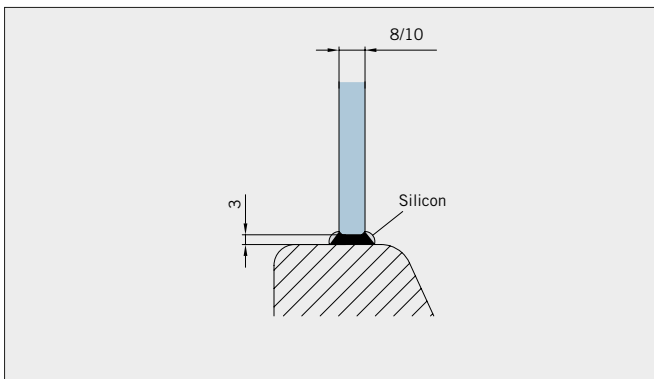

Typ(e) 300(ü)

Max. Türbreite bei Türhöhe 2500 mm | Max. door width with door height 2500 mm:
1000 mm (8 mm) / 800 mm (10 mm)
Überhöhen auf Anfrage | Oversize height on request

Art.-Nr. | Art. No.	Bezeichnung	Description
74.237 1 (St. | pce)	Wasserabweiser für 8-10 mm Glas, 2000 mm lang	Water disperser for 8-10 mm glass, 2000 mm long
74.240 2 (St. | pce)	Glasschutz, PVC weich, für 8 mm Glas, 2000 mm lang	Glass protection, PVC soft, for 8 mm glass, 2000 mm long
74.241 2 (St. | pce)	Glasschutz, PVC weich, für 10 mm Glas, 2000 mm lang	Glass protection, PVC soft, for 10 mm glass, 2000 mm long
74.138 1 (St. | pce)	Wandanschlussprofil für 8-10 mm Glas, 2000 mm lang	Wall conection profile for 8-10 mm glass, 2000 mm long
75.025 1 (St. | pce)	Schiebetürgriffeleiste, beidseitig, selbstklebend, inkl. Montageschablone	Sliding door handle bar, both sides, self-adhesive, incl. mouting instruction
75.086 (75.087) 1 (St. | pce)	Flügelführungsstück, teilbar, für Schiebetürflügel DIN-R (DIN-L), für 8-10 mm Glas	Glass guide, separable, for sliding door DIN-R (DIN-L), for 8-10 mm glass
74.025 (74.026) 1 (St. | pce)	Schlauchdichtung mit kurzem Glaseinstand für 8 mm Glas, 2000 (2500) mm lang	Soft nose seal short glass channel for 8 mm glass, 2000 (2500) mm long
74.235 1 (St. | pce)	Schlauchdichtung mit langem Glaseinstand für 10-12 mm Glas, 2500 mm lang	Soft nose seal with long glass channel for 10-12 mm glass, 2500 mm long
74.069 1 (St. | pce)	Schwallschutzprofil, 2000 mm lang (optional)	Splashguard profile, 2000 mm long (optional)

Details