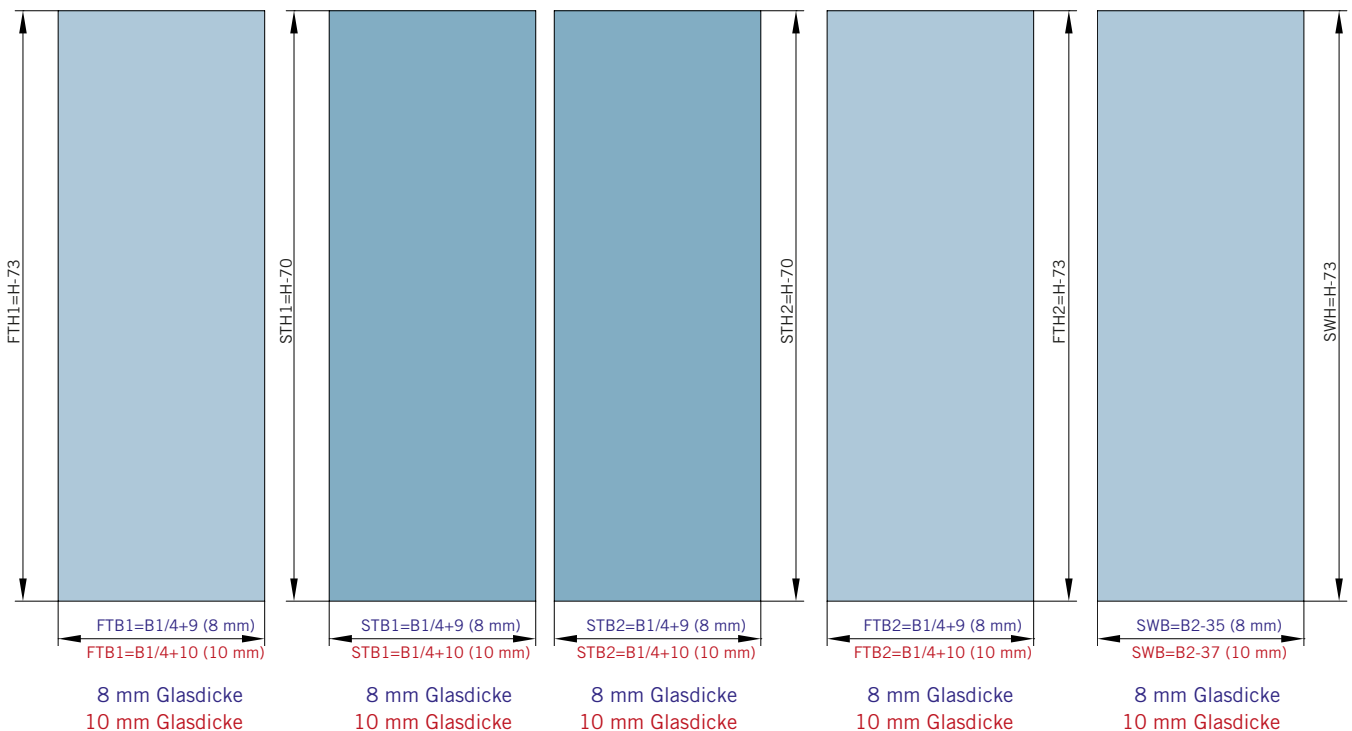

Details

Typ(e) 380(ü)DT

Draufsicht / Für Duschen mit Duschtasse / DIN-links (DIN-rechts spiegelbildlich)
Top view / For showers with shower tray / DIN-left (DIN-right mirror-inverted)

Glasbearbeitung / Aussenansicht / Für Duschen mit Duschtasse / DIN-links (DIN-rechts spiegelbildlich)
Glass preparation / view from outside / For showers with shower tray / DIN-left (DIN-right mirror-inverted)