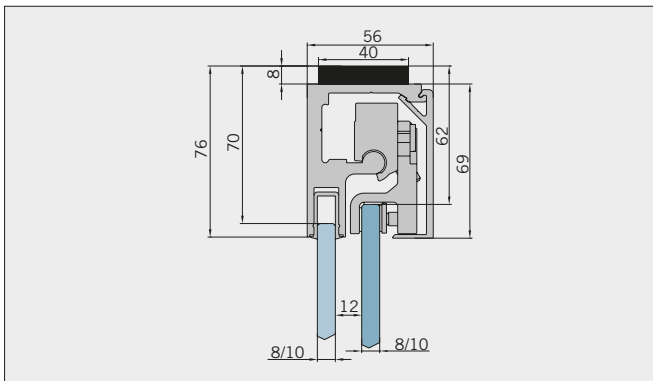

Typ(e) 375(ü)DT

Max. Türbreite bei Türhöhe 2500 mm | Max. door width with door height 2500 mm:
1000 mm (8 mm) / 800 mm (10 mm)
Überhöhen auf Anfrage | Oversize height on request

Art.-Nr. | Art. No.	Bezeichnung	Description
74.237 2 (St. | pce)	Wasserabweiser für 8-10 mm Glas, 2000 mm lang	Water dispenser for 8-10 mm glass, 2000 mm long
74.240 4 (St. | pce)	Glasschutz, PVC weich, für 8 mm Glas, 2000 mm lang	Glass protection, PVC soft, for 8 mm glass, 2000 mm long
74.241 4 (St. | pce)	Glasschutz, PVC weich, für 10 mm Glas, 2000 mm lang	Glass protection, PVC soft, for 10 mm glass, 2000 mm long
74.138 2 (St. | pce)	Wandanschlussprofil für 8-10 mm Glas, 2000 mm lang	Wall conection profile for 8-10 mm glass, 2000 mm long
75.025 1 (St. | pce)	Schiebetürgriffeleiste, beidseitig, selbstklebend, inkl. Montageschablone	Sliding door handle bar, both sides, self-adhesive, incl. mouting instruction
75.086 1 (St. | pce)	Flügelführungsstück, teilbar, für Schiebetürflügel DIN-R, für 8-10 mm Glas	Glass guide, separable, for sliding door DIN-R for 8-10 mm glass
75.087 1 (St. | pce)	Flügelführungsstück, teilbar, für Schiebetürflügel DIN-L, für 8-10 mm Glas	Glass guide, separable, for sliding door DIN-L, for 8-10 mm glass
74.056 (74.057) 1 (St. | pce)	Magnetdichtung 180° für 6-8 mm Glas, 2000 (2500) mm lang	Magnetic seal 180° for 6-8 mm glass, 2000 (2500) mm long
74.230 1 (St. | pce)	Magnetdichtung 180° für 10-12 mm Glas, 2500 mm lang	Magnetic seal 180° for 10-12 mm glass, 2500 mm long
74.069 1 (St. | pce)	Schwallschutzprofil, 2000 mm lang (optional)	Splashguard profile, 2000 mm long (optional)

Details