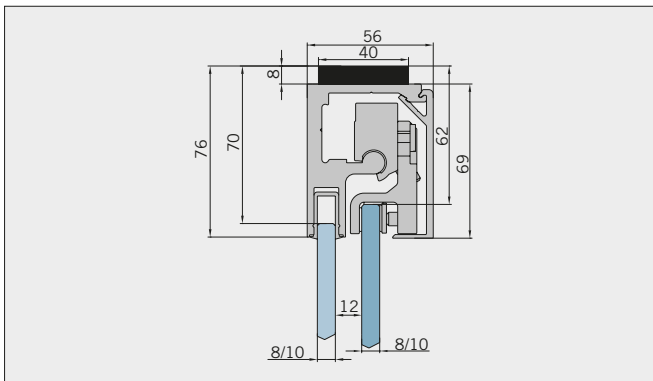

Typ(e) 380(ü)BW

Max. Türbreite bei Türhöhe 2500 mm | Max. door width with door height 2500 mm:
1000 mm (8 mm) / 800 mm (10 mm)
Überhöhen auf Anfrage | Oversize height on request

Art.-Nr. | Art. No.	Bezeichnung	Description
74.237 2 (St. | pce)	Wasserabweiser für 8-10 mm Glas, 2000 mm lang	Water dispenser for 8-10 mm glass, 2000 mm long
74.240 5 (St. | pce)	Glasschutz, PVC weich, für 8 mm Glas, 2000 mm lang	Glass protection, PVC soft, for 8 mm glass, 2000 mm long
74.241 5 (St. | pce)	Glasschutz, PVC weich, für 10 mm Glas, 2000 mm lang	Glass protection, PVC soft, for 10 mm glass, 2000 mm long
74.138 2 (St. | pce)	Wandanschlussprofil für 8-10 mm Glas, 2000 mm lang	Wall conection profile for 8-10 mm glass, 2000 mm long
75.025 1 (St. | pce)	Schiebetürgriffleiste, beidseitig, selbstklebend, inkl. Montageschablone	Sliding door handle bar, both sides, self-adhesive, incl. mouting instruction
75.086 1 (St. | pce)	Flügelführungsstück, teilbar, für Schiebetürflügel DIN-R, für 8-10 mm Glas	Glass guide, separable, for sliding door DIN-R for 8-10 mm glass
75.087 1 (St. | pce)	Flügelführungsstück, teilbar, für Schiebetürflügel DIN-L, für 8-10 mm Glas	Glass guide, separable, for sliding door DIN-L, for 8-10 mm glass
74.041 1 (St. | pce)	Eck-Verbindungsprofil 90° für 8 mm Glas, 2000 mm lang	Corner connection 90° for 8 mm glass, 2000 mm long
74.056 (74.057) 1 (St. | pce)	Magnetdichtung 180° für 6-8 mm Glas, 2000 (2500) mm lang	Magnetic seal 180° for 6-8 mm glass, 2000 (2500) mm long
74.230 1 (St. | pce)	Magnetdichtung 180° für 10-12 mm Glas, 2500 mm lang	Magnetic seal 180° for 10-12 mm glass, 2500 mm long
74.069 1 (St. | pce)	Schwallenschutzprofil, 2000 mm lang (optional)	Splashguard profile, 2000 mm long (optional)

Details