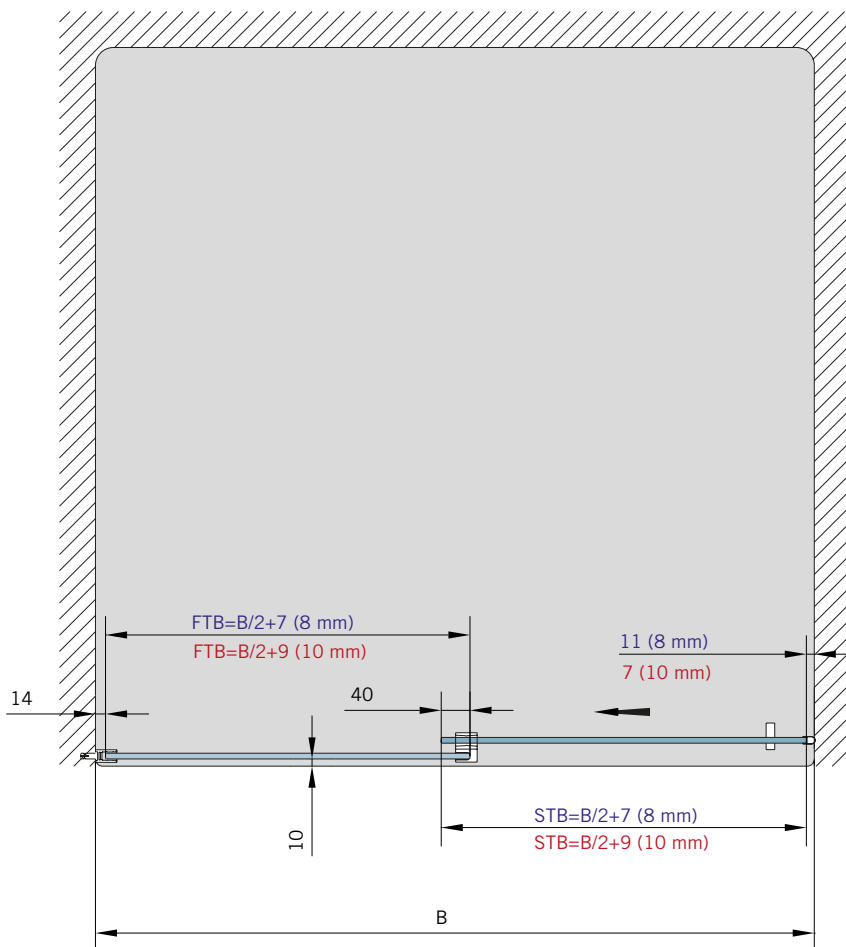

Typ(e) 300(ü)

Draufsicht / Für Duschen **mit/ohne** Duschtasse / DIN-links (DIN-rechts spiegelbildlich)
Top view / For showers **with/without** shower tray / DIN-left (DIN-right mirror-inverted)