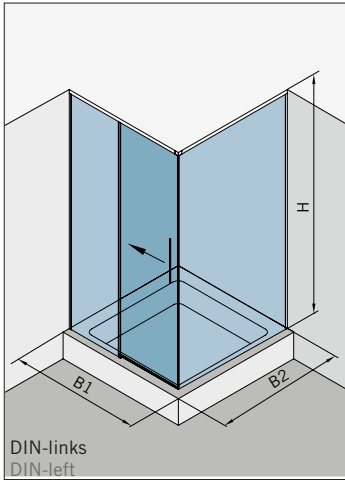

Typ(e) 323(ü)

Draufsicht / Für Duschen **ohne** Duschtasse / DIN-links (DIN-rechts spiegelbildlich)
Top view / For showers **without** shower tray / DIN-left (DIN-right mirror-inverted)

Glasbearbeitung / Aussenansicht / Für Duschen **ohne** Duschtasse / DIN-links (DIN-rechts spiegelbildlich)
Glass preparation / view from outside / For showers **without** shower tray / DIN-left (DIN-right mirror-inverted)

Typ(e) 330(ü)

Max. Türbreite bei Türhöhe 2500 mm | Max. door width with door height 2500 mm:
 1000 mm (8 mm) / 800 mm (10 mm)
 Überhöhen auf Anfrage | Oversize height on request

Art.-Nr. Art. No.	Bezeichnung	Description
74.237 1 (St. pce)	Wasserabweiser für 8-10 mm Glas, 2000 mm lang	Water disperser for 8-10 mm glass, 2000 mm long
74.240 4 (St. pce)	Glasschutz, PVC weich, für 8 mm Glas, 2000 mm lang	Glass protection, PVC soft, for 8 mm glass, 2000 mm long
74.241 4 (St. pce)	Glasschutz, PVC weich, für 10 mm Glas, 2000 mm lang	Glass protection, PVC soft, for 10 mm glass, 2000 mm long
74.138 2 (St. pce)	Wandanschlussprofil für 8-10 mm Glas, 2000 mm lang	Wall conection profile for 8-10 mm glass, 2000 mm long
75.025 1 (St. pce)	Schiebetürgriffleiste, beidseitig, selbstklebend, inkl. Montageschablone	Sliding door handle bar, both sides, self-adhesive, incl. mouning instruction
75.086 (75.087) 1 (St. pce)	Flügelführungsstück, teilbar, für Schiebetürflügel DIN-R (DIN-L), für 8-10 mm Glas	Glass guide, separable, for sliding door DIN-R (DIN-L), for 8-10 mm glass
74.025 (74.026) 1 (St. pce)	Schlauchdichtung mit kurzem Glaseinstand für 8 mm Glas, 2000 (2500) mm lang	Soft nose seal short glass channel for 8 mm glass, 2000 (2500) mm long
74.235 1 (St. pce)	Schlauchdichtung mit langem Glaseinstand für 10-12 mm Glas, 2500 mm lang	Soft nose seal with long glass channel for 10-12 mm glass, 2500 mm long
74.069 1 (St. pce)	Schwallschutzprofil, 2000 mm lang (optional)	Splashguard profile, 2000 mm long (optional)