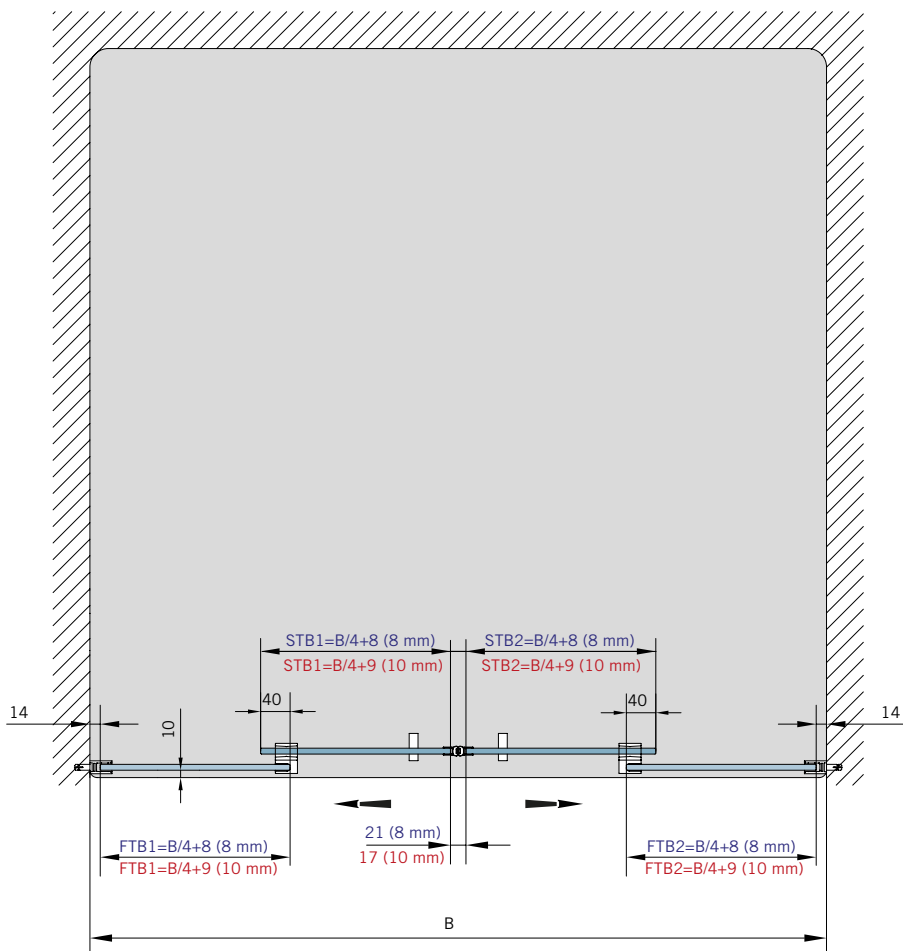

Typ(e) 375(ü)BW

Draufsicht / Für Duschen mit Badewanne / DIN-links/rechts
Top view / For showers with bathtub / DIN-left/right