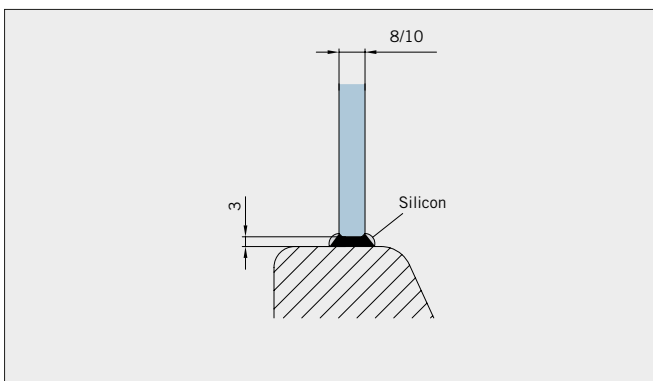

Typ(e) 375(ü)BW

Max. Türbreite bei Türhöhe 2500 mm | Max. door width with door height 2500 mm:
1000 mm (8 mm) / 800 mm (10 mm)
Überhöhen auf Anfrage | Oversize height on request

Art.-Nr. | Art. No.	Bezeichnung	Description
74.237 2 (St. | pce)	Wasserabweiser für 8-10 mm Glas, 2000 mm lang	Water disperser for 8-10 mm glass, 2000 mm long
74.240 4 (St. | pce)	Glasschutz, PVC weich, für 8 mm Glas, 2000 mm lang	Glass protection, PVC soft, for 8 mm glass, 2000 mm long
74.241 4 (St. | pce)	Glasschutz, PVC weich, für 10 mm Glas, 2000 mm lang	Glass protection, PVC soft, for 10 mm glass, 2000 mm long
74.138 2 (St. | pce)	Wandanschlussprofil für 8-10 mm Glas, 2000 mm lang	Wall conection profile for 8-10 mm glass, 2000 mm long
75.025 1 (St. | pce)	Schiebetürgriffeleiste, beidseitig, selbstklebend, inkl. Montageschablone	Sliding door handle bar, both sides, self-adhesive, incl. mouting instruction
75.086 1 (St. | pce)	Flügelführungsstück, teilbar, für Schiebetürflügel DIN-R, für 8-10 mm Glas	Glass guide, separable, for sliding door DIN-R for 8-10 mm glass
75.087 1 (St. | pce)	Flügelführungsstück, teilbar, für Schiebetürflügel DIN-L, für 8-10 mm Glas	Glass guide, separable, for sliding door DIN-L, for 8-10 mm glass
74.056 (74.057) 1 (St. | pce)	Magnetdichtung 180° für 6-8 mm Glas, 2000 (2500) mm lang	Magnetic seal 180° for 6-8 mm glass, 2000 (2500) mm long
74.230 1 (St. | pce)	Magnetdichtung 180° für 10-12 mm Glas, 2500 mm lang	Magnetic seal 180° for 10-12 mm glass, 2500 mm long
74.069 1 (St. | pce)	Schwallschutzprofil, 2000 mm lang (optional)	Splashguard profile, 2000 mm long (optional)

Details