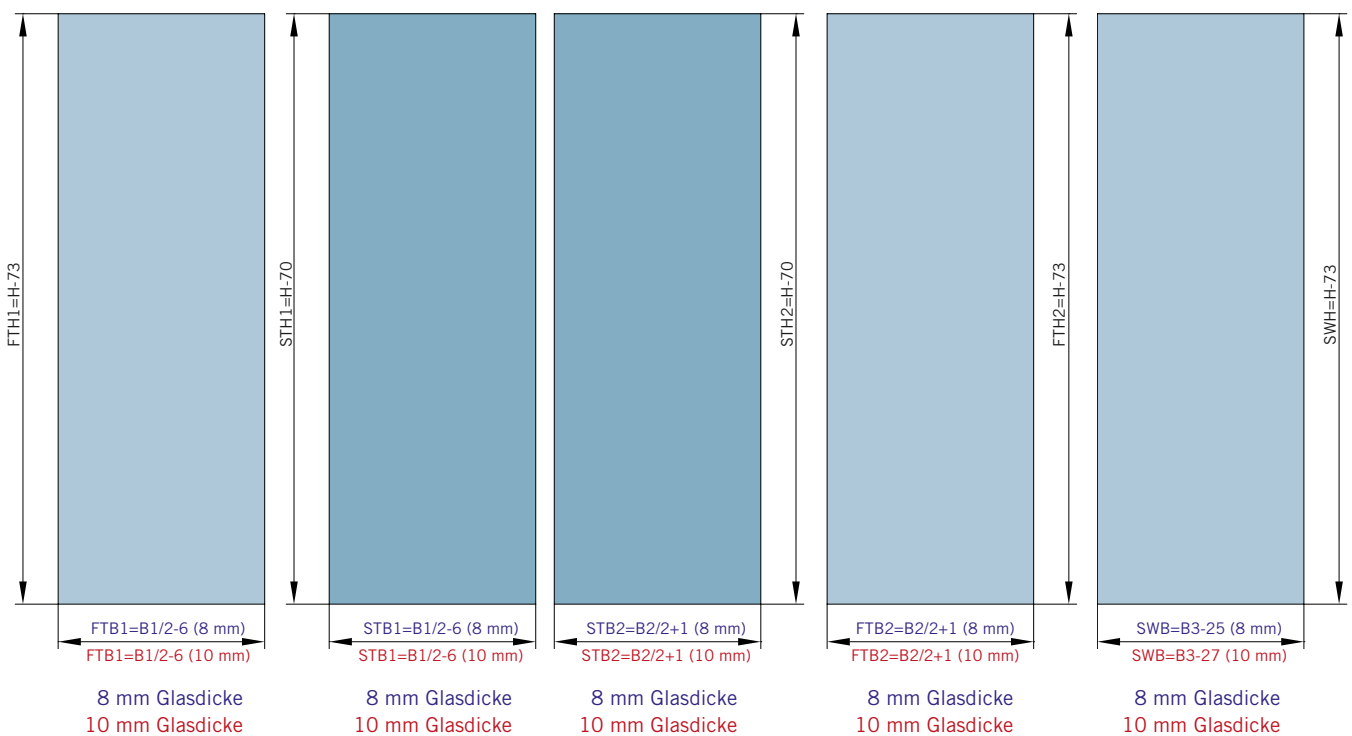

Glasbearbeitung / Aussenansicht / Für Duschen **ohne** Duschtasse / DIN-links (DIN-rechts spiegelbildlich)
Glass preparation / view from outside / For showers **without** shower tray / DIN-left (DIN-right mirror-inverted)