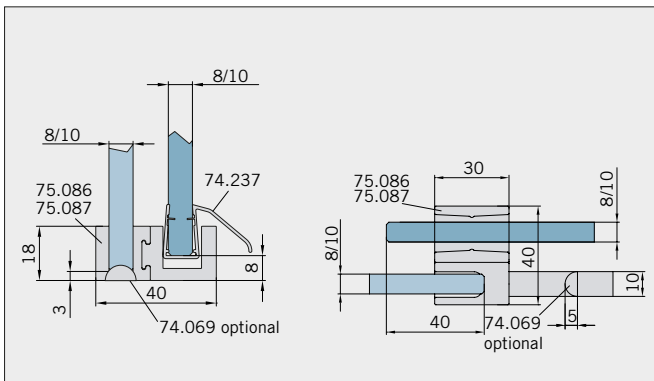

Typ(e) 300(ü)

Max. Türbreite bei Türhöhe 2500 mm | Max. door width with door height 2500 mm:
1000 mm (8 mm) / 800 mm (10 mm)
Überhöhen auf Anfrage | Oversize height on request

Art.-Nr. | Art. No.	Bezeichnung	Description
74.237 1 (St. | pce)	Wasserabweiser für 8-10 mm Glas, 2000 mm lang	Water disperser for 8-10 mm glass, 2000 mm long
74.240 2 (St. | pce)	Glasschutz, PVC weich, für 8 mm Glas, 2000 mm lang	Glass protection, PVC soft, for 8 mm glass, 2000 mm long
74.241 2 (St. | pce)	Glasschutz, PVC weich, für 10 mm Glas, 2000 mm lang	Glass protection, PVC soft, for 10 mm glass, 2000 mm long
74.138 1 (St. | pce)	Wandanschlussprofil für 8-10 mm Glas, 2000 mm lang	Wall conection profile for 8-10 mm glass, 2000 mm long
75.025 1 (St. | pce)	Schiebetürgriffeleiste, beidseitig, selbstklebend, inkl. Montageschablone	Sliding door handle bar, both sides, self-adhesive, incl. mouting instruction
75.086 (75.087) 1 (St. | pce)	Flügelführungsstück, teilbar, für Schiebetürflügel DIN-R (DIN-L), für 8-10 mm Glas	Glass guide, separable, for sliding door DIN-R (DIN-L), for 8-10 mm glass
74.025 (74.026) 1 (St. | pce)	Schlauchdichtung mit kurzem Glaseinstand für 8 mm Glas, 2000 (2500) mm lang	Soft nose seal short glass channel for 8 mm glass, 2000 (2500) mm long
74.235 1 (St. | pce)	Schlauchdichtung mit langem Glaseinstand für 10-12 mm Glas, 2500 mm lang	Soft nose seal with long glass channel for 10-12 mm glass, 2500 mm long
74.069 1 (St. | pce)	Schwallschutzprofil, 2000 mm lang (optional)	Splashguard profile, 2000 mm long (optional)

Details