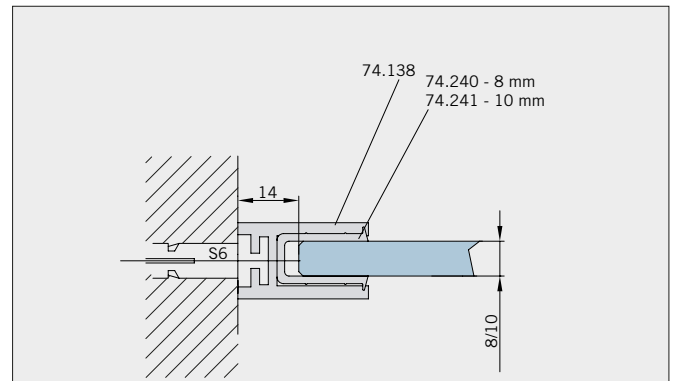

Typ(e) 370(ü)

Max. Türbreite bei Türhöhe 2500 mm | Max. door width with door height 2500 mm:
1000 mm (8 mm) / 800 mm (10 mm)
Überhöhen auf Anfrage | Oversize height on request

Art.-Nr. | Art. No.	Bezeichnung	Description
74.237 1 (St. | pce)	Wasserabweiser für 8-10 mm Glas, 2000 mm lang	Water disperser for 8-10 mm glass, 2000 mm long
74.240 4 (St. | pce)	Glasschutz, PVC weich, für 8 mm Glas, 2000 mm lang	Glass protection, PVC soft, for 8 mm glass, 2000 mm long
74.241 4 (St. | pce)	Glasschutz, PVC weich, für 10 mm Glas, 2000 mm lang	Glass protection, PVC soft, for 10 mm glass, 2000 mm long
74.138 2 (St. | pce)	Wandanschlussprofil für 8-10 mm Glas, 2000 mm lang	Wall conection profile for 8-10 mm glass, 2000 mm long
75.025 1 (St. | pce)	Schiebetürgriffleiste, beidseitig, selbstklebend, inkl. Montageschablone	Sliding door handle bar, both sides, self-adhesive, incl. mousing instruction
75.086 (75.087) 1 (St. | pce)	Flügelführungsstück, teilbar, für Schiebetürflügel DIN-R (DIN-L), für 8-10 mm Glas	Glass guide, separable, for sliding door DIN-R (DIN-L), for 8-10 mm glass
74.069 1 (St. | pce)	Schwallschutzprofil, 2000 mm lang (optional)	Splashguard profile, 2000 mm long (optional)

Details