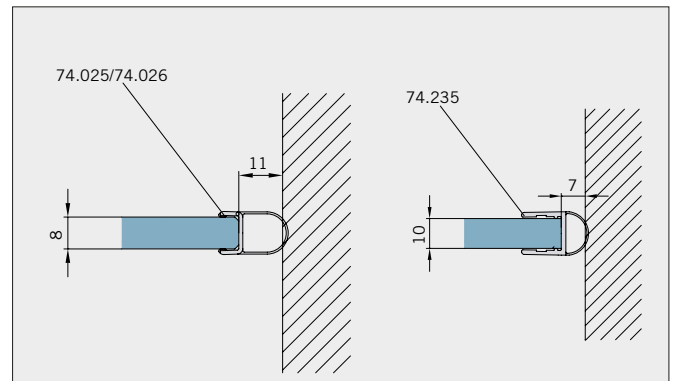

Typ(e) 300(ü)

Max. Türbreite bei Türhöhe 2500 mm | Max. door width with door height 2500 mm:
1000 mm (8 mm) / 800 mm (10 mm)
Überhöhen auf Anfrage | Oversize height on request

Art.-Nr. | Art. No.	Bezeichnung	Description
74.237 1 (St. | pce)	Wasserabweiser für 8-10 mm Glas, 2000 mm lang	Water disperser for 8-10 mm glass, 2000 mm long
74.240 2 (St. | pce)	Glasschutz, PVC weich, für 8 mm Glas, 2000 mm lang	Glass protection, PVC soft, for 8 mm glass, 2000 mm long
74.241 2 (St. | pce)	Glasschutz, PVC weich, für 10 mm Glas, 2000 mm lang	Glass protection, PVC soft, for 10 mm glass, 2000 mm long
74.138 1 (St. | pce)	Wandanschlussprofil für 8-10 mm Glas, 2000 mm lang	Wall conection profile for 8-10 mm glass, 2000 mm long
75.025 1 (St. | pce)	Schiebetürgriffeleiste, beidseitig, selbstklebend, inkl. Montageschablone	Sliding door handle bar, both sides, self-adhesive, incl. mouting instruction
75.086 (75.087) 1 (St. | pce)	Flügelführungsstück, teilbar, für Schiebetürflügel DIN-R (DIN-L), für 8-10 mm Glas	Glass guide, separable, for sliding door DIN-R (DIN-L), for 8-10 mm glass
74.025 (74.026) 1 (St. | pce)	Schlauchdichtung mit kurzem Glaseinstand für 8 mm Glas, 2000 (2500) mm lang	Soft nose seal short glass channel for 8 mm glass, 2000 (2500) mm long
74.235 1 (St. | pce)	Schlauchdichtung mit langem Glaseinstand für 10-12 mm Glas, 2500 mm lang	Soft nose seal with long glass channel for 10-12 mm glass, 2500 mm long
74.069 1 (St. | pce)	Schwallschutzprofil, 2000 mm lang (optional)	Splashguard profile, 2000 mm long (optional)

Details