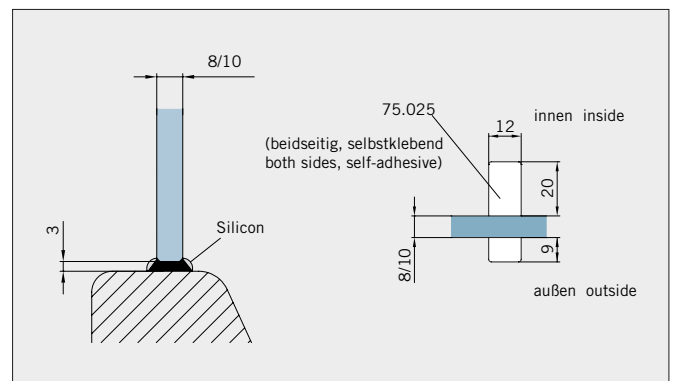

Typ(e) 380(ü)DT

Max. Türbreite bei Türhöhe 2500 mm | Max. door width with door height 2500 mm:
1000 mm (8 mm) / 800 mm (10 mm)
Überhöhen auf Anfrage | Oversize height on request

Art.-Nr. | Art. No.	Bezeichnung	Description
74.237 2 (St. | pce)	Wasserabweiser für 8-10 mm Glas, 2000 mm lang	Water disperser for 8-10 mm glass, 2000 mm long
74.240 5 (St. | pce)	Glasschutz, PVC weich, für 8 mm Glas, 2000 mm lang	Glass protection, PVC soft, for 8 mm glass, 2000 mm long
74.241 5 (St. | pce)	Glasschutz, PVC weich, für 10 mm Glas, 2000 mm lang	Glass protection, PVC soft, for 10 mm glass, 2000 mm long
74.138 2 (St. | pce)	Wandanschlussprofil für 8-10 mm Glas, 2000 mm lang	Wall conection profile for 8-10 mm glass, 2000 mm long
75.025 1 (St. | pce)	Schiebetürgriffleiste, beidseitig, selbstklebend, inkl. Montageschablone	Sliding door handle bar, both sides, self-adhesive, incl. mouning instruction
75.086 1 (St. | pce)	Flügelführungsstück, teilbar, für Schiebetürflügel DIN-R, für 8-10 mm Glas	Glass guide, separable, for sliding door DIN-R for 8-10 mm glass
75.087 1 (St. | pce)	Flügelführungsstück, teilbar, für Schiebetürflügel DIN-L, für 8-10 mm Glas	Glass guide, separable, for sliding door DIN-L, for 8-10 mm glass
74.041 1 (St. | pce)	Eck-Verbindungsprofil 90° für 8 mm Glas, 2000 mm lang	Corner connection 90° for 8 mm glass, 2000 mm long
74.056 (74.057) 1 (St. | pce)	Magnetdichtung 180° für 6-8 mm Glas, 2000 (2500) mm lang	Magnetic seal 180° for 6-8 mm glass, 2000 (2500) mm long
74.230 1 (St. | pce)	Magnetdichtung 180° für 10-12 mm Glas, 2500 mm lang	Magnetic seal 180° for 10-12 mm glass, 2500 mm long
74.069 1 (St. | pce)	Schwallschutzprofil, 2000 mm lang (optional)	Splashguard profile, 2000 mm long (optional)

Details