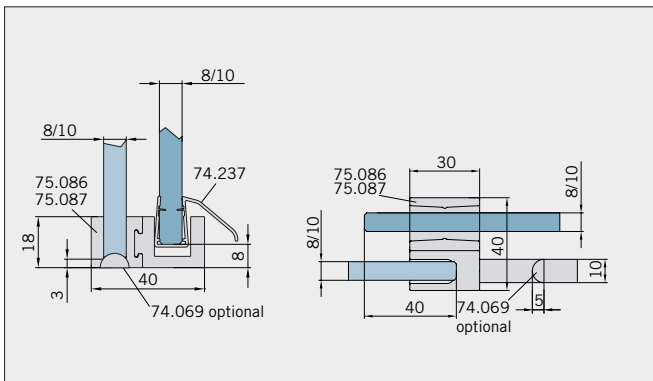

Typ(e) 380(ü)DT

Max. Türbreite bei Türhöhe 2500 mm | Max. door width with door height 2500 mm:
1000 mm (8 mm) / 800 mm (10 mm)
Überhöhen auf Anfrage | Oversize height on request

Art.-Nr. | Art. No.	Bezeichnung	Description
74.237 2 (St. | pce)	Wasserabweiser für 8-10 mm Glas, 2000 mm lang	Water disperser for 8-10 mm glass, 2000 mm long
74.240 5 (St. | pce)	Glasschutz, PVC weich, für 8 mm Glas, 2000 mm lang	Glass protection, PVC soft, for 8 mm glass, 2000 mm long
74.241 5 (St. | pce)	Glasschutz, PVC weich, für 10 mm Glas, 2000 mm lang	Glass protection, PVC soft, for 10 mm glass, 2000 mm long
74.138 2 (St. | pce)	Wandanschlussprofil für 8-10 mm Glas, 2000 mm lang	Wall conection profile for 8-10 mm glass, 2000 mm long
75.025 1 (St. | pce)	Schiebetürgriffleiste, beidseitig, selbstklebend, inkl. Montageschablone	Sliding door handle bar, both sides, self-adhesive, incl. mouning instruction
75.086 1 (St. | pce)	Flügelführungsstück, teilbar, für Schiebetürflügel DIN-R, für 8-10 mm Glas	Glass guide, separable, for sliding door DIN-R for 8-10 mm glass
75.087 1 (St. | pce)	Flügelführungsstück, teilbar, für Schiebetürflügel DIN-L, für 8-10 mm Glas	Glass guide, separable, for sliding door DIN-L, for 8-10 mm glass
74.041 1 (St. | pce)	Eck-Verbindungsprofil 90° für 8 mm Glas, 2000 mm lang	Corner connection 90° for 8 mm glass, 2000 mm long
74.056 (74.057) 1 (St. | pce)	Magnetdichtung 180° für 6-8 mm Glas, 2000 (2500) mm lang	Magnetic seal 180° for 6-8 mm glass, 2000 (2500) mm long
74.230 1 (St. | pce)	Magnetdichtung 180° für 10-12 mm Glas, 2500 mm lang	Magnetic seal 180° for 10-12 mm glass, 2500 mm long
74.069 1 (St. | pce)	Schwallschutzprofil, 2000 mm lang (optional)	Splashguard profile, 2000 mm long (optional)

Details