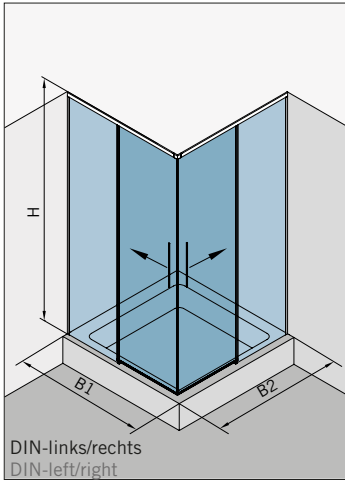

Typ(e) 320(ü)

Max. Türbreite bei Türhöhe 2500 mm | Max. door width with door height 2500 mm:
1000 mm (8 mm) / 800 mm (10 mm)
Überhöhen auf Anfrage | Oversize height on request