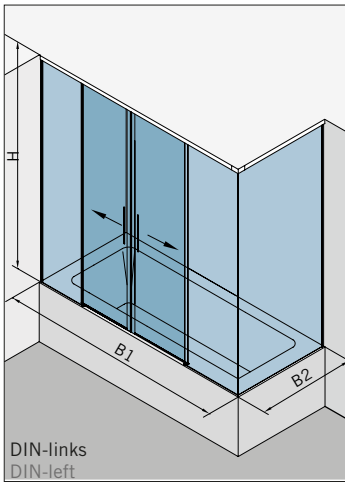

Typ(e) 380(ü)BW

Max. Türbreite bei Türhöhe 2500 mm | Max. door width with door height 2500 mm:
1000 mm (8 mm) / 800 mm (10 mm)
Überhöhen auf Anfrage | Oversize height on request