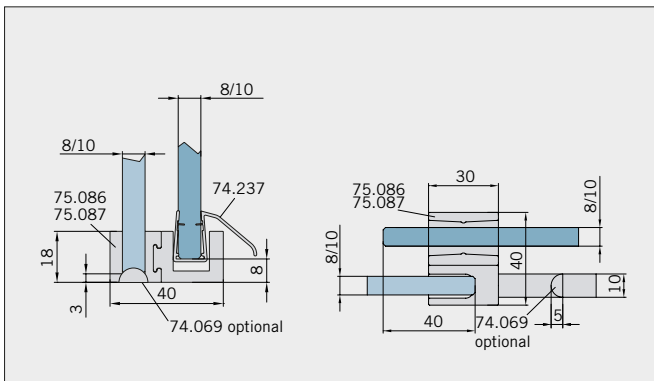

Typ(e) 331(ü)

Max. Türbreite bei Türhöhe 2500 mm | Max. door width with door height 2500 mm:
1000 mm (8 mm) / 800 mm (10 mm)
Überhöhen auf Anfrage | Oversize height on request

Art.-Nr. | Art. No.	Bezeichnung	Description
74.237 1 (St. | pce)	Wasserabweiser für 8-10 mm Glas, 2000 mm lang	Water disperser for 8-10 mm glass, 2000 mm long
74.240 4 (St. | pce)	Glasschutz, PVC weich, für 8 mm Glas, 2000 mm lang	Glass protection, PVC soft, for 8 mm glass, 2000 mm long
74.241 4 (St. | pce)	Glasschutz, PVC weich, für 10 mm Glas, 2000 mm lang	Glass protection, PVC soft, for 10 mm glass, 2000 mm long
74.138 2 (St. | pce)	Wandanschlussprofil für 8-10 mm Glas, 2000 mm lang	Wall conection profile for 8-10 mm glass, 2000 mm long
75.025 1 (St. | pce)	Schiebetürgriffleiste, beidseitig, selbstklebend, inkl. Montageschablone	Sliding door handle bar, both sides, self-adhesive, incl. mouning instruction
75.086 (75.087) 1 (St. | pce)	Flügelführungsstück, teilbar, für Schiebetürflügel DIN-R (DIN-L), für 8-10 mm Glas	Glass guide, separable, for sliding door DIN-R (DIN-L), for 8-10 mm glass
74.025 (74.026) 1 (St. | pce)	Schlauchdichtung mit kurzem Glaseinstand für 8 mm Glas, 2000 (2500) mm lang	Soft nose seal short glass channel for 8 mm glass, 2000 (2500) mm long
74.235 1 (St. | pce)	Schlauchdichtung mit langem Glaseinstand für 10-12 mm Glas, 2500 mm lang	Soft nose seal with long glass channel for 10-12 mm glass, 2500 mm long
74.069 1 (St. | pce)	Schwallenschutzprofil, 2000 mm lang (optional)	Splashguard profile, 2000 mm long (optional)

Details