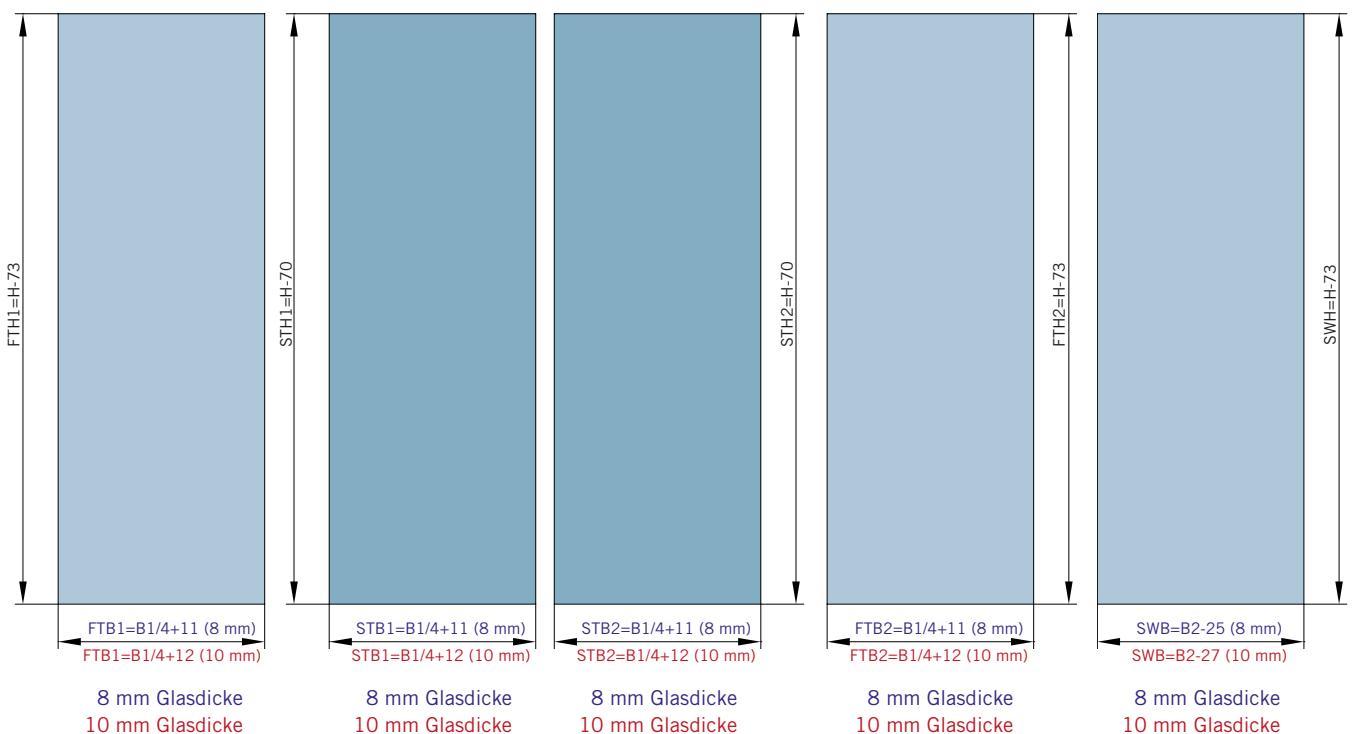

Glasbearbeitung / Aussenansicht / Für Duschen **ohne** Duschtasse / DIN-links (DIN-rechts spiegelbildlich)
Glass preparation / view from outside / For showers **without** shower tray / DIN-left (DIN-right mirror-inverted)