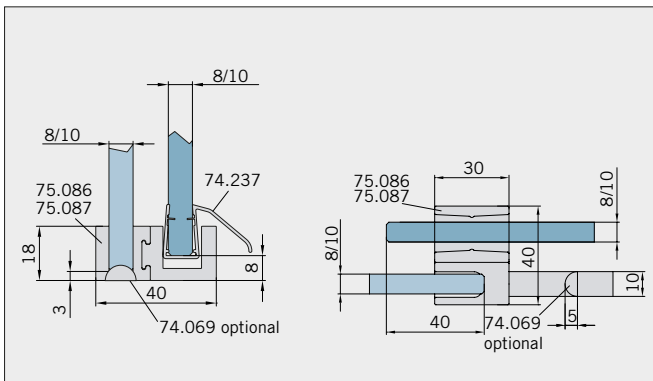

Typ(e) 375(ü)DT

Max. Türbreite bei Türhöhe 2500 mm | Max. door width with door height 2500 mm:
1000 mm (8 mm) / 800 mm (10 mm)
Überhöhen auf Anfrage | Oversize height on request

Art.-Nr. | Art. No.	Bezeichnung	Description
74.237 2 (St. | pce)	Wasserabweiser für 8-10 mm Glas, 2000 mm lang	Water dispenser for 8-10 mm glass, 2000 mm long
74.240 4 (St. | pce)	Glasschutz, PVC weich, für 8 mm Glas, 2000 mm lang	Glass protection, PVC soft, for 8 mm glass, 2000 mm long
74.241 4 (St. | pce)	Glasschutz, PVC weich, für 10 mm Glas, 2000 mm lang	Glass protection, PVC soft, for 10 mm glass, 2000 mm long
74.138 2 (St. | pce)	Wandanschlussprofil für 8-10 mm Glas, 2000 mm lang	Wall conection profile for 8-10 mm glass, 2000 mm long
75.025 1 (St. | pce)	Schiebetürgriffeleiste, beidseitig, selbstklebend, inkl. Montageschablone	Sliding door handle bar, both sides, self-adhesive, incl. mouting instruction
75.086 1 (St. | pce)	Flügelführungsstück, teilbar, für Schiebetürflügel DIN-R, für 8-10 mm Glas	Glass guide, separable, for sliding door DIN-R for 8-10 mm glass
75.087 1 (St. | pce)	Flügelführungsstück, teilbar, für Schiebetürflügel DIN-L, für 8-10 mm Glas	Glass guide, separable, for sliding door DIN-L, for 8-10 mm glass
74.056 (74.057) 1 (St. | pce)	Magnetdichtung 180° für 6-8 mm Glas, 2000 (2500) mm lang	Magnetic seal 180° for 6-8 mm glass, 2000 (2500) mm long
74.230 1 (St. | pce)	Magnetdichtung 180° für 10-12 mm Glas, 2500 mm lang	Magnetic seal 180° for 10-12 mm glass, 2500 mm long
74.069 1 (St. | pce)	Schwallschutzprofil, 2000 mm lang (optional)	Splashguard profile, 2000 mm long (optional)

Details