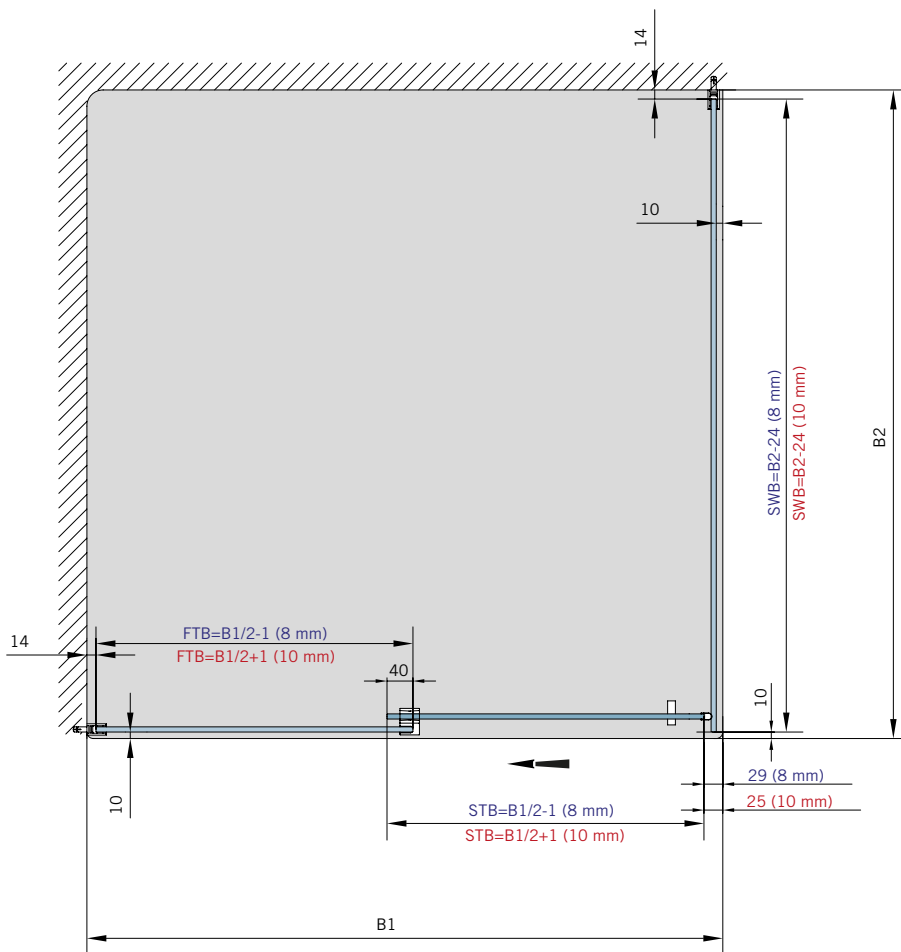

Typ(e) 330(ü)

Draufsicht / Für Duschen mit Duschtasse / DIN-links (DIN-rechts spiegelbildlich)
Top view / For showers with shower tray / DIN-left (DIN-right mirror-inverted)