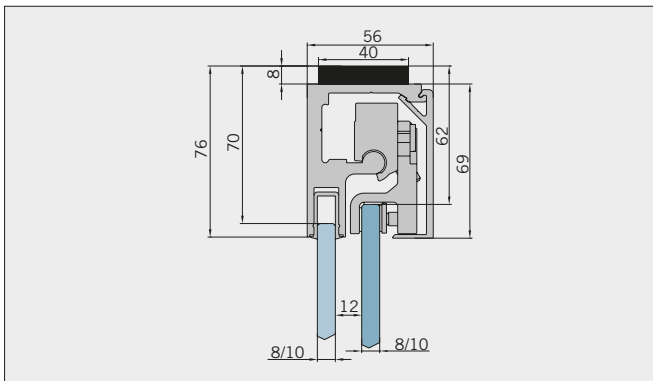

Typ(e) 330(ü)

Max. Türbreite bei Türhöhe 2500 mm | Max. door width with door height 2500 mm:
1000 mm (8 mm) / 800 mm (10 mm)
Überhöhen auf Anfrage | Oversize height on request

Art.-Nr. | Art. No.	Bezeichnung	Description
74.237 1 (St. | pce)	Wasserabweiser für 8-10 mm Glas, 2000 mm lang	Water disperser for 8-10 mm glass, 2000 mm long
74.240 4 (St. | pce)	Glasschutz, PVC weich, für 8 mm Glas, 2000 mm lang	Glass protection, PVC soft, for 8 mm glass, 2000 mm long
74.241 4 (St. | pce)	Glasschutz, PVC weich, für 10 mm Glas, 2000 mm lang	Glass protection, PVC soft, for 10 mm glass, 2000 mm long
74.138 2 (St. | pce)	Wandanschlussprofil für 8-10 mm Glas, 2000 mm lang	Wall conection profile for 8-10 mm glass, 2000 mm long
75.025 1 (St. | pce)	Schiebetürgriffleiste, beidseitig, selbstklebend, inkl. Montageschablone	Sliding door handle bar, both sides, self-adhesive, incl. mouning instruction
75.086 (75.087) 1 (St. | pce)	Flügelführungsstück, teilbar, für Schiebetürflügel DIN-R (DIN-L), für 8-10 mm Glas	Glass guide, separable, for sliding door DIN-R (DIN-L), for 8-10 mm glass
74.025 (74.026) 1 (St. | pce)	Schlauchdichtung mit kurzem Glaseinstand für 8 mm Glas, 2000 (2500) mm lang	Soft nose seal short glass channel for 8 mm glass, 2000 (2500) mm long
74.235 1 (St. | pce)	Schlauchdichtung mit langem Glaseinstand für 10-12 mm Glas, 2500 mm lang	Soft nose seal with long glass channel for 10-12 mm glass, 2500 mm long
74.069 1 (St. | pce)	Schwallschutzprofil, 2000 mm lang (optional)	Splashguard profile, 2000 mm long (optional)

Details