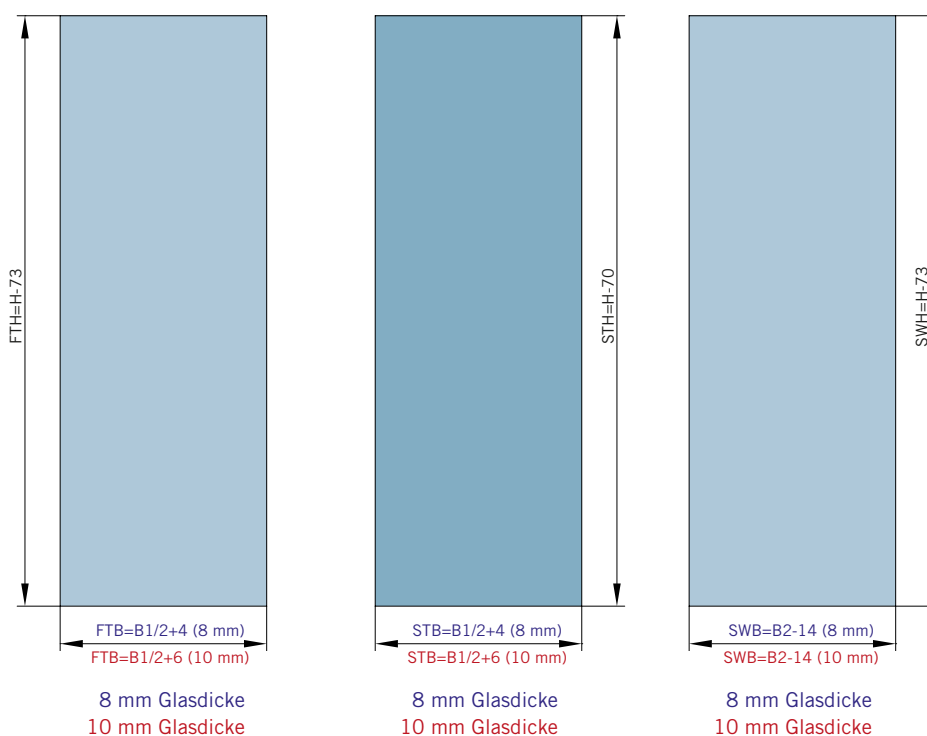

Glasbearbeitung / Aussenansicht / Für Duschen **ohne** Duschtasse / DIN-links (DIN-rechts spiegelbildlich)
Glass preparation / view from outside / For showers **without** shower tray / DIN-left (DIN-right mirror-inverted)