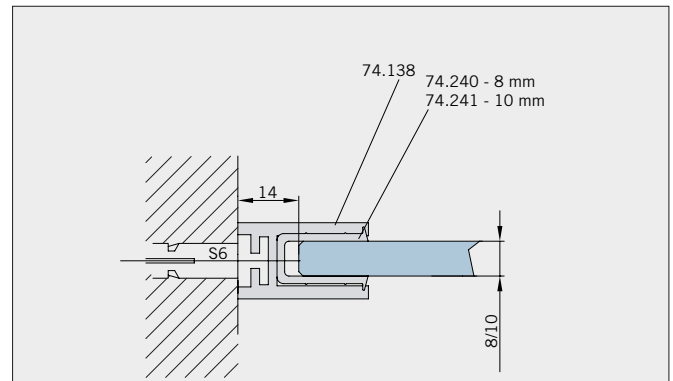

Typ(e) 375(ü)DT

Max. Türbreite bei Türhöhe 2500 mm | Max. door width with door height 2500 mm:
1000 mm (8 mm) / 800 mm (10 mm)
Überhöhen auf Anfrage | Oversize height on request

Art.-Nr. | Art. No.	Bezeichnung	Description
74.237 2 (St. | pce)	Wasserabweiser für 8-10 mm Glas, 2000 mm lang	Water dispenser for 8-10 mm glass, 2000 mm long
74.240 4 (St. | pce)	Glasschutz, PVC weich, für 8 mm Glas, 2000 mm lang	Glass protection, PVC soft, for 8 mm glass, 2000 mm long
74.241 4 (St. | pce)	Glasschutz, PVC weich, für 10 mm Glas, 2000 mm lang	Glass protection, PVC soft, for 10 mm glass, 2000 mm long
74.138 2 (St. | pce)	Wandanschlussprofil für 8-10 mm Glas, 2000 mm lang	Wall conection profile for 8-10 mm glass, 2000 mm long
75.025 1 (St. | pce)	Schiebetürgriffeleiste, beidseitig, selbstklebend, inkl. Montageschablone	Sliding door handle bar, both sides, self-adhesive, incl. mouting instruction
75.086 1 (St. | pce)	Flügelführungsstück, teilbar, für Schiebetürflügel DIN-R, für 8-10 mm Glas	Glass guide, separable, for sliding door DIN-R for 8-10 mm glass
75.087 1 (St. | pce)	Flügelführungsstück, teilbar, für Schiebetürflügel DIN-L, für 8-10 mm Glas	Glass guide, separable, for sliding door DIN-L, for 8-10 mm glass
74.056 (74.057) 1 (St. | pce)	Magnetdichtung 180° für 6-8 mm Glas, 2000 (2500) mm lang	Magnetic seal 180° for 6-8 mm glass, 2000 (2500) mm long
74.230 1 (St. | pce)	Magnetdichtung 180° für 10-12 mm Glas, 2500 mm lang	Magnetic seal 180° for 10-12 mm glass, 2500 mm long
74.069 1 (St. | pce)	Schwallschutzprofil, 2000 mm lang (optional)	Splashguard profile, 2000 mm long (optional)

Details