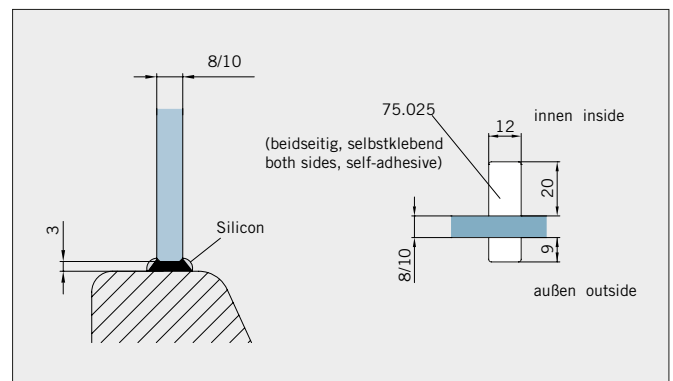

Typ(e) 323(ü)

Max. Türbreite bei Türhöhe 2500 mm | Max. door width with door height 2500 mm:
1000 mm (8 mm) / 800 mm (10 mm)
Überhöhen auf Anfrage | Oversize height on request

Art.-Nr. | Art. No.	Bezeichnung	Description
74.237 2 (St. | pce)	Wasserabweiser für 8-10 mm Glas, 2000 mm lang	Water disperser for 8-10 mm glass, 2000 mm long
74.240 5 (St. | pce)	Glasschutz, PVC weich, für 8 mm Glas, 2000 mm lang	Glass protection, PVC soft, for 8 mm glass, 2000 mm long
74.241 5 (St. | pce)	Glasschutz, PVC weich, für 10 mm Glas, 2000 mm lang	Glass protection, PVC soft, for 10 mm glass, 2000 mm long
74.138 2 (St. | pce)	Wandanschlussprofil für 8-10 mm Glas, 2000 mm lang	Wall conection profile for 8-10 mm glass, 2000 mm long
75.025 1 (St. | pce)	Schiebetürgriffleiste, beidseitig, selbstklebend, inkl. Montageschablone	Sliding door handle bar, both sides, self-adhesive, incl. mouning instruction
75.086 1 (St. | pce)	Flügelführungsstück, teilbar, für Schiebetürflügel DIN-R, für 8-10 mm Glas	Glass guide, separable, for sliding door DIN-R for 8-10 mm glass
75.087 1 (St. | pce)	Flügelführungsstück, teilbar, für Schiebetürflügel DIN-L, für 8-10 mm Glas	Glass guide, separable, for sliding door DIN-L, for 8-10 mm glass
74.041 1 (St. | pce)	Eck-Verbindungsprofil 90° für 8 mm Glas, 2000 mm lang	Corner connection 90° for 8 mm glass, 2000 mm long
74.052 (74.053) 1 (St. | pce)	Magnetdichtung 90°, für 6-8 mm Glas, 2000 (2500) mm lang	Magnetic seal 90° for 6-8 mm glass, 2000 (2500) mm long
74.231 1 (St. | pce)	Magnetdichtung 90° für 10-12 mm Glas, 2500 mm lang	Magnetic seal 90° for 10-12 mm glass, 2500 mm long
74.069 1 (St. | pce)	Schwallschutzprofil, 2000 mm lang (optional)	Splashguard profile, 2000 mm long (optional)

Details