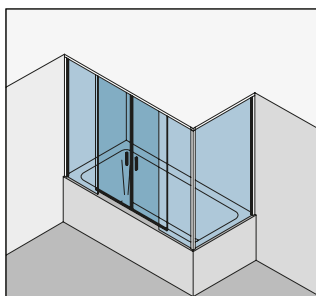

Corner cubicle,
 1 sliding door with fixed panel,
 1 side panel 90°

Typ(e) 331(ü)
 Eckkabine an Badewanne,
 1 Schiebetür mit Fixteil,
 1 verkürzte Seitenwand 90°

Corner cubicle on bathtub,
 1 sliding door with fixed panel,
 1 shortened side panel 90°

Typ(e) 375(ü)BW
 Nischenkabine auf Badewanne,
 2 Schiebetüren mit 2 Fixteilen

Niche cubicle on bathtub,
 2 sliding doors with 2 fixed panels

Typ(e) 380(ü)DT
 Eckkabine,
 2 Schiebetüren mit 2 Fixteilen,
 1 Seitenwand 90°

Corner cubicle,
 2 sliding doors with 2 fixed panels,
 1 side panel 90°

Typ(e) 380(ü)BW
 Eckkabine auf Badewanne,
 2 Schiebetüren mit 2 Fixteilen,
 1 Seitenwand 90°

Corner cubicle on bathtub,
 2 sliding doors with 2 fixed panels,
 1 side panel 90°