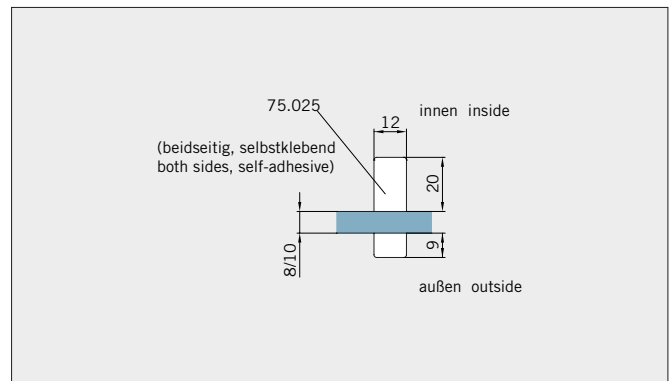

Typ(e) 320(ü)

Max. Türbreite bei Türhöhe 2500 mm | Max. door width with door height 2500 mm:
1000 mm (8 mm) / 800 mm (10 mm)
Überhöhen auf Anfrage | Oversize height on request

Art.-Nr. | Art. No.	Bezeichnung	Description
74.237 2 (St. | pce)	Wasserabweiser für 8-10 mm Glas, 2000 mm lang	Water dispenser for 8-10 mm glass, 2000 mm long
74.240 4 (St. | pce)	Glasschutz, PVC weich, für 8 mm Glas, 2000 mm lang	Glass protection, PVC soft, for 8 mm glass, 2000 mm long
74.241 4 (St. | pce)	Glasschutz, PVC weich, für 10 mm Glas, 2000 mm lang	Glass protection, PVC soft, for 10 mm glass, 2000 mm long
74.138 2 (St. | pce)	Wandanschlussprofil für 8-10 mm Glas, 2000 mm lang	Wall conection profile for 8-10 mm glass, 2000 mm long
75.025 1 (St. | pce)	Schiebetürgriffleiste, beidseitig, selbstklebend, inkl. Montageschablone	Sliding door handle bar, both sides, self-adhesive, incl. mouting instruction
75.086 1 (St. | pce)	Flügelführungsstück, teilbar, für Schiebetürflügel DIN-R, für 8-10 mm Glas	Glass guide, separable, for sliding door DIN-R for 8-10 mm glass
75.087 1 (St. | pce)	Flügelführungsstück, teilbar, für Schiebetürflügel DIN-L, für 8-10 mm Glas	Glass guide, separable, for sliding door DIN-L, for 8-10 mm glass
74.052 (74.053) 1 (St. | pce)	Magnetdichtung 90°, für 6-8 mm Glas, 2000 (2500) mm lang	Magnetic seal 90° for 6-8 mm glass, 2000 (2500) mm long
74.231 1 (St. | pce)	Magnetdichtung 90° für 10-12 mm Glas, 2500 mm lang	Magnetic seal 90° for 10-12 mm glass, 2500 mm long
74.069 1 (St. | pce)	Schwallschutzprofil, 2000 mm lang (optional)	Splashguard profile, 2000 mm long (optional)

Details