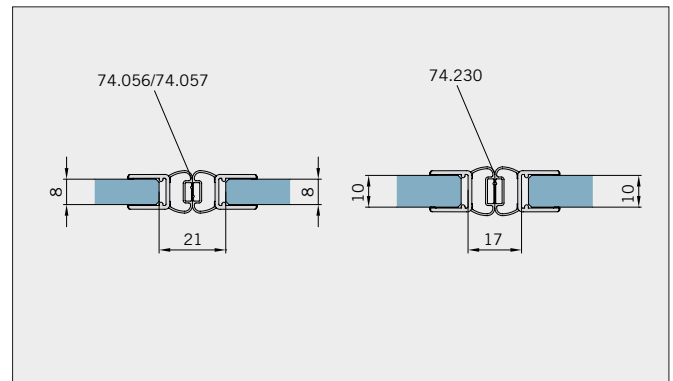

Typ(e) 380(ü)BW

Max. Türbreite bei Türhöhe 2500 mm | Max. door width with door height 2500 mm:
1000 mm (8 mm) / 800 mm (10 mm)
Überhöhen auf Anfrage | Oversize height on request

Art.-Nr. | Art. No.	Bezeichnung	Description
74.237 2 (St. | pce)	Wasserabweiser für 8-10 mm Glas, 2000 mm lang	Water dispenser for 8-10 mm glass, 2000 mm long
74.240 5 (St. | pce)	Glasschutz, PVC weich, für 8 mm Glas, 2000 mm lang	Glass protection, PVC soft, for 8 mm glass, 2000 mm long
74.241 5 (St. | pce)	Glasschutz, PVC weich, für 10 mm Glas, 2000 mm lang	Glass protection, PVC soft, for 10 mm glass, 2000 mm long
74.138 2 (St. | pce)	Wandanschlussprofil für 8-10 mm Glas, 2000 mm lang	Wall conection profile for 8-10 mm glass, 2000 mm long
75.025 1 (St. | pce)	Schiebetürgriffleiste, beidseitig, selbstklebend, inkl. Montageschablone	Sliding door handle bar, both sides, self-adhesive, incl. mouting instruction
75.086 1 (St. | pce)	Flügelführungsstück, teilbar, für Schiebetürflügel DIN-R, für 8-10 mm Glas	Glass guide, separable, for sliding door DIN-R for 8-10 mm glass
75.087 1 (St. | pce)	Flügelführungsstück, teilbar, für Schiebetürflügel DIN-L, für 8-10 mm Glas	Glass guide, separable, for sliding door DIN-L, for 8-10 mm glass
74.041 1 (St. | pce)	Eck-Verbindungsprofil 90° für 8 mm Glas, 2000 mm lang	Corner connection 90° for 8 mm glass, 2000 mm long
74.056 (74.057) 1 (St. | pce)	Magnetdichtung 180° für 6-8 mm Glas, 2000 (2500) mm lang	Magnetic seal 180° for 6-8 mm glass, 2000 (2500) mm long
74.230 1 (St. | pce)	Magnetdichtung 180° für 10-12 mm Glas, 2500 mm lang	Magnetic seal 180° for 10-12 mm glass, 2500 mm long
74.069 1 (St. | pce)	Schwallenschutzprofil, 2000 mm lang (optional)	Splashguard profile, 2000 mm long (optional)

Details