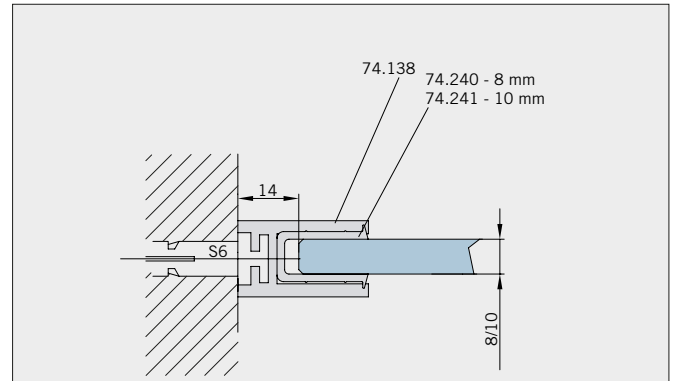

Typ(e) 375(ü)BW

Max. Türbreite bei Türhöhe 2500 mm | Max. door width with door height 2500 mm:
1000 mm (8 mm) / 800 mm (10 mm)
Überhöhen auf Anfrage | Oversize height on request

Art.-Nr. | Art. No.	Bezeichnung	Description
74.237 2 (St. | pce)	Wasserabweiser für 8-10 mm Glas, 2000 mm lang	Water disperser for 8-10 mm glass, 2000 mm long
74.240 4 (St. | pce)	Glasschutz, PVC weich, für 8 mm Glas, 2000 mm lang	Glass protection, PVC soft, for 8 mm glass, 2000 mm long
74.241 4 (St. | pce)	Glasschutz, PVC weich, für 10 mm Glas, 2000 mm lang	Glass protection, PVC soft, for 10 mm glass, 2000 mm long
74.138 2 (St. | pce)	Wandanschlussprofil für 8-10 mm Glas, 2000 mm lang	Wall conection profile for 8-10 mm glass, 2000 mm long
75.025 1 (St. | pce)	Schiebetürgriffeleiste, beidseitig, selbstklebend, inkl. Montageschablone	Sliding door handle bar, both sides, self-adhesive, incl. mouting instruction
75.086 1 (St. | pce)	Flügelführungsstück, teilbar, für Schiebetürflügel DIN-R, für 8-10 mm Glas	Glass guide, separable, for sliding door DIN-R for 8-10 mm glass
75.087 1 (St. | pce)	Flügelführungsstück, teilbar, für Schiebetürflügel DIN-L, für 8-10 mm Glas	Glass guide, separable, for sliding door DIN-L, for 8-10 mm glass
74.056 (74.057) 1 (St. | pce)	Magnetdichtung 180° für 6-8 mm Glas, 2000 (2500) mm lang	Magnetic seal 180° for 6-8 mm glass, 2000 (2500) mm long
74.230 1 (St. | pce)	Magnetdichtung 180° für 10-12 mm Glas, 2500 mm lang	Magnetic seal 180° for 10-12 mm glass, 2500 mm long
74.069 1 (St. | pce)	Schwallschutzprofil, 2000 mm lang (optional)	Splashguard profile, 2000 mm long (optional)

Details