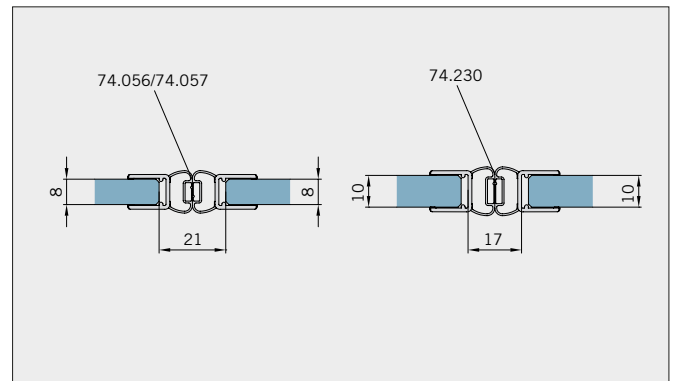

Typ(e) 380(ü)DT

Max. Türbreite bei Türhöhe 2500 mm | Max. door width with door height 2500 mm:
1000 mm (8 mm) / 800 mm (10 mm)
Überhöhen auf Anfrage | Oversize height on request

Art.-Nr. | Art. No.	Bezeichnung	Description
74.237 2 (St. | pce)	Wasserabweiser für 8-10 mm Glas, 2000 mm lang	Water disperser for 8-10 mm glass, 2000 mm long
74.240 5 (St. | pce)	Glasschutz, PVC weich, für 8 mm Glas, 2000 mm lang	Glass protection, PVC soft, for 8 mm glass, 2000 mm long
74.241 5 (St. | pce)	Glasschutz, PVC weich, für 10 mm Glas, 2000 mm lang	Glass protection, PVC soft, for 10 mm glass, 2000 mm long
74.138 2 (St. | pce)	Wandanschlussprofil für 8-10 mm Glas, 2000 mm lang	Wall conection profile for 8-10 mm glass, 2000 mm long
75.025 1 (St. | pce)	Schiebetürgriffleiste, beidseitig, selbstklebend, inkl. Montageschablone	Sliding door handle bar, both sides, self-adhesive, incl. mouning instruction
75.086 1 (St. | pce)	Flügelführungsstück, teilbar, für Schiebetürflügel DIN-R, für 8-10 mm Glas	Glass guide, separable, for sliding door DIN-R for 8-10 mm glass
75.087 1 (St. | pce)	Flügelführungsstück, teilbar, für Schiebetürflügel DIN-L, für 8-10 mm Glas	Glass guide, separable, for sliding door DIN-L, for 8-10 mm glass
74.041 1 (St. | pce)	Eck-Verbindungsprofil 90° für 8 mm Glas, 2000 mm lang	Corner connection 90° for 8 mm glass, 2000 mm long
74.056 (74.057) 1 (St. | pce)	Magnetdichtung 180° für 6-8 mm Glas, 2000 (2500) mm lang	Magnetic seal 180° for 6-8 mm glass, 2000 (2500) mm long
74.230 1 (St. | pce)	Magnetdichtung 180° für 10-12 mm Glas, 2500 mm lang	Magnetic seal 180° for 10-12 mm glass, 2500 mm long
74.069 1 (St. | pce)	Schwallschutzprofil, 2000 mm lang (optional)	Splashguard profile, 2000 mm long (optional)

Details