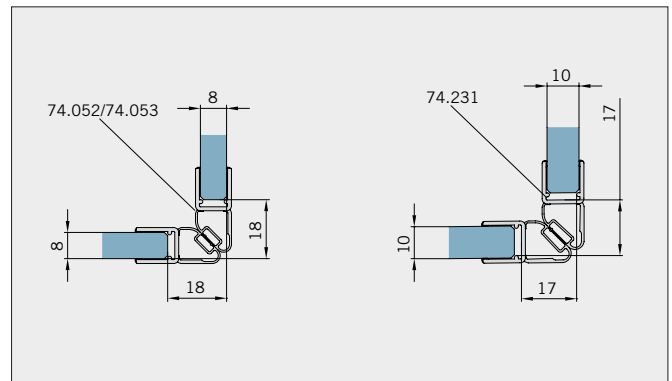

Typ(e) 320(ü)

Max. Türbreite bei Türhöhe 2500 mm | Max. door width with door height 2500 mm:
1000 mm (8 mm) / 800 mm (10 mm)
Überhöhen auf Anfrage | Oversize height on request

Art.-Nr. | Art. No.	Bezeichnung	Description
74.237 2 (St. | pce)	Wasserabweiser für 8-10 mm Glas, 2000 mm lang	Water dispenser for 8-10 mm glass, 2000 mm long
74.240 4 (St. | pce)	Glasschutz, PVC weich, für 8 mm Glas, 2000 mm lang	Glass protection, PVC soft, for 8 mm glass, 2000 mm long
74.241 4 (St. | pce)	Glasschutz, PVC weich, für 10 mm Glas, 2000 mm lang	Glass protection, PVC soft, for 10 mm glass, 2000 mm long
74.138 2 (St. | pce)	Wandanschlussprofil für 8-10 mm Glas, 2000 mm lang	Wall conection profile for 8-10 mm glass, 2000 mm long
75.025 1 (St. | pce)	Schiebetürgriffleiste, beidseitig, selbstklebend, inkl. Montageschablone	Sliding door handle bar, both sides, self-adhesive, incl. mouting instruction
75.086 1 (St. | pce)	Flügelführungsstück, teilbar, für Schiebetürflügel DIN-R, für 8-10 mm Glas	Glass guide, separable, for sliding door DIN-R for 8-10 mm glass
75.087 1 (St. | pce)	Flügelführungsstück, teilbar, für Schiebetürflügel DIN-L, für 8-10 mm Glas	Glass guide, separable, for sliding door DIN-L, for 8-10 mm glass
74.052 (74.053) 1 (St. | pce)	Magnetdichtung 90°, für 6-8 mm Glas, 2000 (2500) mm lang	Magnetic seal 90° for 6-8 mm glass, 2000 (2500) mm long
74.231 1 (St. | pce)	Magnetdichtung 90° für 10-12 mm Glas, 2500 mm lang	Magnetic seal 90° for 10-12 mm glass, 2500 mm long
74.069 1 (St. | pce)	Schwallschutzprofil, 2000 mm lang (optional)	Splashguard profile, 2000 mm long (optional)

Details