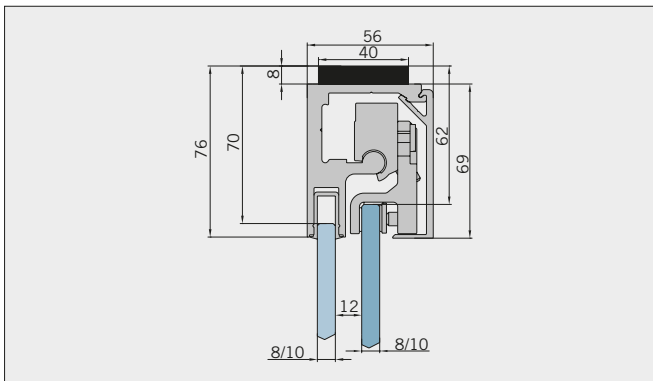

Typ(e) 323(ü)

Max. Türbreite bei Türhöhe 2500 mm | Max. door width with door height 2500 mm:
1000 mm (8 mm) / 800 mm (10 mm)
Überhöhen auf Anfrage | Oversize height on request

Art.-Nr. | Art. No.	Bezeichnung	Description
74.237 2 (St. | pce)	Wasserabweiser für 8-10 mm Glas, 2000 mm lang	Water disperser for 8-10 mm glass, 2000 mm long
74.240 5 (St. | pce)	Glasschutz, PVC weich, für 8 mm Glas, 2000 mm lang	Glass protection, PVC soft, for 8 mm glass, 2000 mm long
74.241 5 (St. | pce)	Glasschutz, PVC weich, für 10 mm Glas, 2000 mm lang	Glass protection, PVC soft, for 10 mm glass, 2000 mm long
74.138 2 (St. | pce)	Wandanschlussprofil für 8-10 mm Glas, 2000 mm lang	Wall conection profile for 8-10 mm glass, 2000 mm long
75.025 1 (St. | pce)	Schiebetürgriffleiste, beidseitig, selbstklebend, inkl. Montageschablone	Sliding door handle bar, both sides, self-adhesive, incl. mouning instruction
75.086 1 (St. | pce)	Flügelführungsstück, teilbar, für Schiebetürflügel DIN-R, für 8-10 mm Glas	Glass guide, separable, for sliding door DIN-R for 8-10 mm glass
75.087 1 (St. | pce)	Flügelführungsstück, teilbar, für Schiebetürflügel DIN-L, für 8-10 mm Glas	Glass guide, separable, for sliding door DIN-L, for 8-10 mm glass
74.041 1 (St. | pce)	Eck-Verbindungsprofil 90° für 8 mm Glas, 2000 mm lang	Corner connection 90° for 8 mm glass, 2000 mm long
74.052 (74.053) 1 (St. | pce)	Magnetdichtung 90°, für 6-8 mm Glas, 2000 (2500) mm lang	Magnetic seal 90° for 6-8 mm glass, 2000 (2500) mm long
74.231 1 (St. | pce)	Magnetdichtung 90° für 10-12 mm Glas, 2500 mm lang	Magnetic seal 90° for 10-12 mm glass, 2500 mm long
74.069 1 (St. | pce)	Schwallschutzprofil, 2000 mm lang (optional)	Splashguard profile, 2000 mm long (optional)

Details