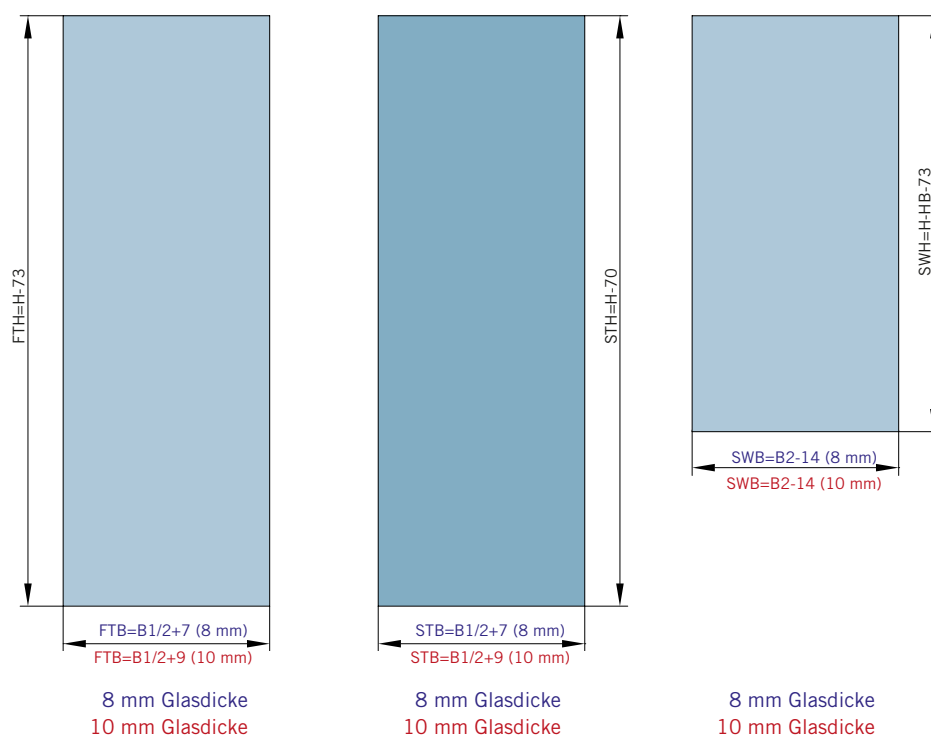

Glasbearbeitung / Aussenansicht / Für Duschen **ohne** Duschtasse / DIN-links (DIN-rechts spiegelbildlich)
Glass preparation / view from outside / For showers **without** shower tray / DIN-left (DIN-right mirror-inverted)