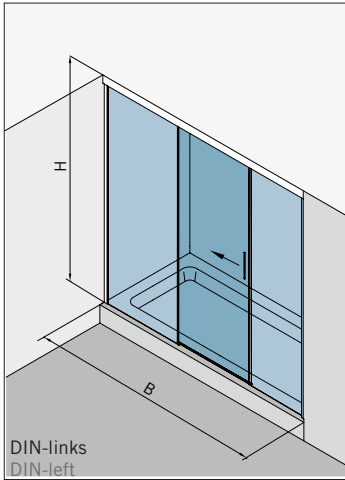

Corner cubicle,
 1 sliding door with fixed panel,
 1 side panel 90°

Typ(e) 331(ü)
 Eckkabine an Badewanne,
 1 Schiebetür mit Fixteil,
 1 verkürzte Seitenwand 90°

Corner cubicle on bathtub,
 1 sliding door with fixed panel,
 1 shortened side panel 90°

Typ(e) 331(ü)

Draufsicht / Für Duschen **ohne** Duschtasse / DIN-links (DIN-rechts spiegelbildlich)
Top view / For showers **without** shower tray / DIN-left (DIN-right mirror-inverted)

Glasbearbeitung / Aussenansicht / Für Duschen **ohne** Duschtasse / DIN-links (DIN-rechts spiegelbildlich)
Glass preparation / view from outside / For showers **without** shower tray / DIN-left (DIN-right mirror-inverted)

Typ(e) 370(ü)

Max. Türbreite bei Türhöhe 2500 mm | Max. door width with door height 2500 mm:
1000 mm (8 mm) / 800 mm (10 mm)
Überhöhen auf Anfrage | Oversize height on request

Art.-Nr. Art. No.	Bezeichnung	Description
74.237 1 (St. pce)	Wasserabweiser für 8-10 mm Glas, 2000 mm lang	Water disperser for 8-10 mm glass, 2000 mm long
74.240 4 (St. pce)	Glasschutz, PVC weich, für 8 mm Glas, 2000 mm lang	Glass protection, PVC soft, for 8 mm glass, 2000 mm long
74.241 4 (St. pce)	Glasschutz, PVC weich, für 10 mm Glas, 2000 mm lang	Glass protection, PVC soft, for 10 mm glass, 2000 mm long
74.138 2 (St. pce)	Wandanschlussprofil für 8-10 mm Glas, 2000 mm lang	Wall conection profile for 8-10 mm glass, 2000 mm long
75.025 1 (St. pce)	Schiebetürgriffleiste, beidseitig, selbstklebend, inkl. Montageschablone	Sliding door handle bar, both sides, self-adhesive, incl. mousing instruction
75.086 (75.087) 1 (St. pce)	Flügelführungsstück, teilbar, für Schiebetürflügel DIN-R (DIN-L), für 8-10 mm Glas	Glass guide, separable, for sliding door DIN-R (DIN-L), for 8-10 mm glass
74.069 1 (St. pce)	Schwallschutzprofil, 2000 mm lang (optional)	Splashguard profile, 2000 mm long (optional)