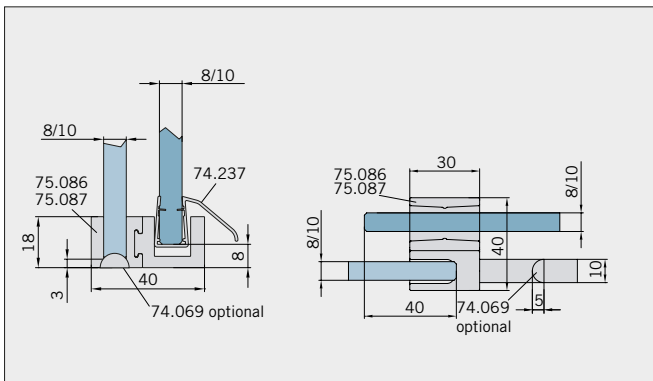

Typ(e) 323(ü)

Max. Türbreite bei Türhöhe 2500 mm | Max. door width with door height 2500 mm:
1000 mm (8 mm) / 800 mm (10 mm)
Überhöhen auf Anfrage | Oversize height on request

Art.-Nr. | Art. No.	Bezeichnung	Description
74.237 2 (St. | pce)	Wasserabweiser für 8-10 mm Glas, 2000 mm lang	Water disperser for 8-10 mm glass, 2000 mm long
74.240 5 (St. | pce)	Glasschutz, PVC weich, für 8 mm Glas, 2000 mm lang	Glass protection, PVC soft, for 8 mm glass, 2000 mm long
74.241 5 (St. | pce)	Glasschutz, PVC weich, für 10 mm Glas, 2000 mm lang	Glass protection, PVC soft, for 10 mm glass, 2000 mm long
74.138 2 (St. | pce)	Wandanschlussprofil für 8-10 mm Glas, 2000 mm lang	Wall conection profile for 8-10 mm glass, 2000 mm long
75.025 1 (St. | pce)	Schiebetürgriffleiste, beidseitig, selbstklebend, inkl. Montageschablone	Sliding door handle bar, both sides, self-adhesive, incl. mouning instruction
75.086 1 (St. | pce)	Flügelführungsstück, teilbar, für Schiebetürflügel DIN-R, für 8-10 mm Glas	Glass guide, separable, for sliding door DIN-R for 8-10 mm glass
75.087 1 (St. | pce)	Flügelführungsstück, teilbar, für Schiebetürflügel DIN-L, für 8-10 mm Glas	Glass guide, separable, for sliding door DIN-L, for 8-10 mm glass
74.041 1 (St. | pce)	Eck-Verbindungsprofil 90° für 8 mm Glas, 2000 mm lang	Corner connection 90° for 8 mm glass, 2000 mm long
74.052 (74.053) 1 (St. | pce)	Magnetdichtung 90°, für 6-8 mm Glas, 2000 (2500) mm lang	Magnetic seal 90° for 6-8 mm glass, 2000 (2500) mm long
74.231 1 (St. | pce)	Magnetdichtung 90° für 10-12 mm Glas, 2500 mm lang	Magnetic seal 90° for 10-12 mm glass, 2500 mm long
74.069 1 (St. | pce)	Schwallschutzprofil, 2000 mm lang (optional)	Splashguard profile, 2000 mm long (optional)

Details