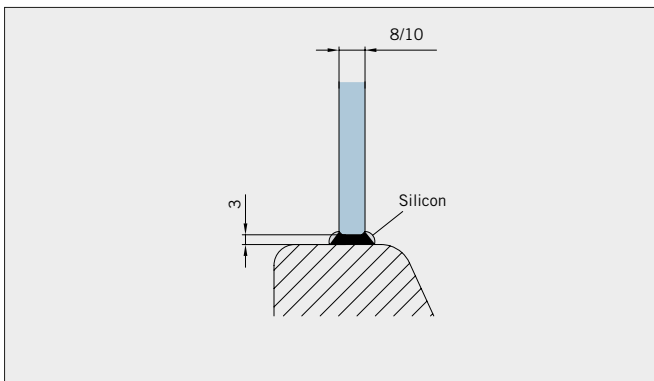

Typ(e) 331(ü)

Max. Türbreite bei Türhöhe 2500 mm | Max. door width with door height 2500 mm:
1000 mm (8 mm) / 800 mm (10 mm)
Überhöhen auf Anfrage | Oversize height on request

Art.-Nr. | Art. No.	Bezeichnung	Description
74.237 1 (St. | pce)	Wasserabweiser für 8-10 mm Glas, 2000 mm lang	Water disperser for 8-10 mm glass, 2000 mm long
74.240 4 (St. | pce)	Glasschutz, PVC weich, für 8 mm Glas, 2000 mm lang	Glass protection, PVC soft, for 8 mm glass, 2000 mm long
74.241 4 (St. | pce)	Glasschutz, PVC weich, für 10 mm Glas, 2000 mm lang	Glass protection, PVC soft, for 10 mm glass, 2000 mm long
74.138 2 (St. | pce)	Wandanschlussprofil für 8-10 mm Glas, 2000 mm lang	Wall conection profile for 8-10 mm glass, 2000 mm long
75.025 1 (St. | pce)	Schiebetürgriffleiste, beidseitig, selbstklebend, inkl. Montageschablone	Sliding door handle bar, both sides, self-adhesive, incl. mouning instruction
75.086 (75.087) 1 (St. | pce)	Flügelführungsstück, teilbar, für Schiebetürflügel DIN-R (DIN-L), für 8-10 mm Glas	Glass guide, separable, for sliding door DIN-R (DIN-L), for 8-10 mm glass
74.025 (74.026) 1 (St. | pce)	Schlauchdichtung mit kurzem Glaseinstand für 8 mm Glas, 2000 (2500) mm lang	Soft nose seal short glass channel for 8 mm glass, 2000 (2500) mm long
74.235 1 (St. | pce)	Schlauchdichtung mit langem Glaseinstand für 10-12 mm Glas, 2500 mm lang	Soft nose seal with long glass channel for 10-12 mm glass, 2500 mm long
74.069 1 (St. | pce)	Schwallenschutzprofil, 2000 mm lang (optional)	Splashguard profile, 2000 mm long (optional)

Details