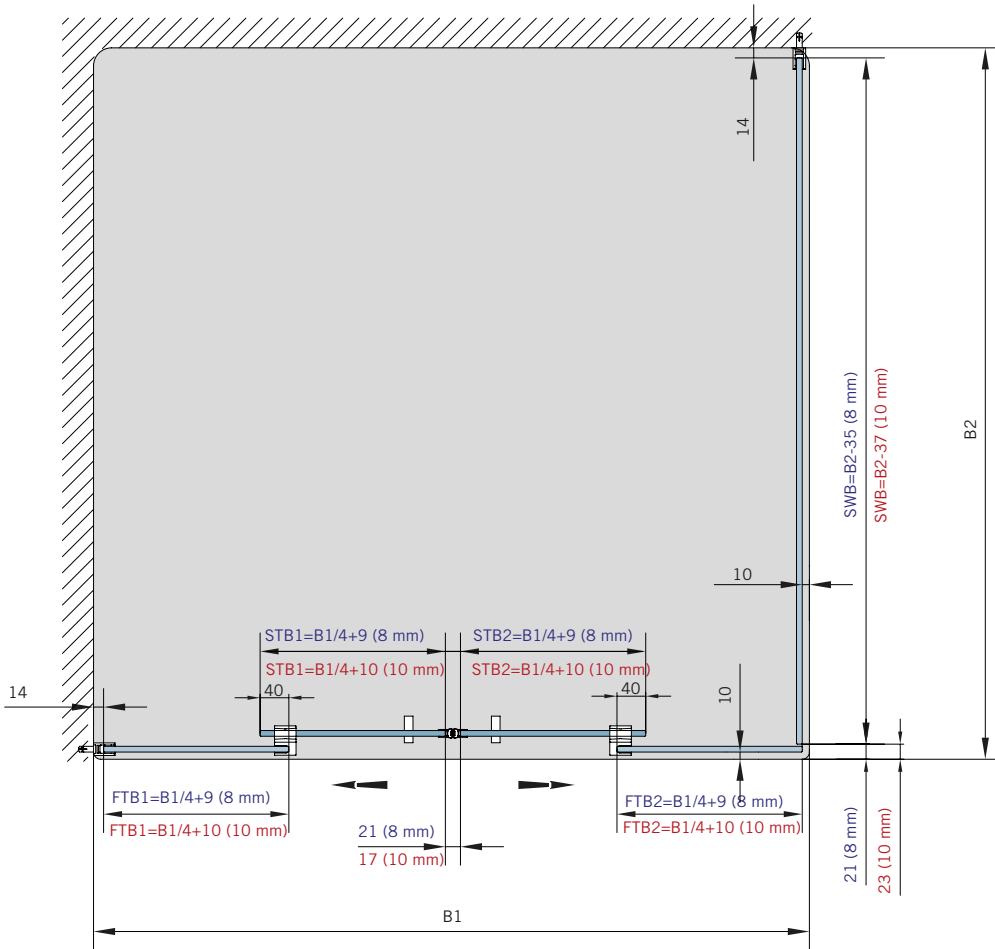

Typ(e) 380(ü)DT

Draufsicht / Für Duschen mit Duschtasse / DIN-links (DIN-rechts spiegelbildlich)
Top view / For showers with shower tray / DIN-left (DIN-right mirror-inverted)