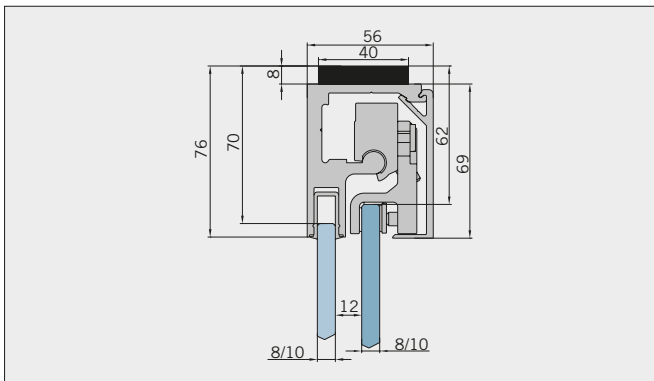

Typ(e) 320(ü)

Max. Türbreite bei Türhöhe 2500 mm | Max. door width with door height 2500 mm:
1000 mm (8 mm) / 800 mm (10 mm)
Überhöhen auf Anfrage | Oversize height on request

Art.-Nr. | Art. No.	Bezeichnung	Description
74.237 2 (St. | pce)	Wasserabweiser für 8-10 mm Glas, 2000 mm lang	Water dispenser for 8-10 mm glass, 2000 mm long
74.240 4 (St. | pce)	Glasschutz, PVC weich, für 8 mm Glas, 2000 mm lang	Glass protection, PVC soft, for 8 mm glass, 2000 mm long
74.241 4 (St. | pce)	Glasschutz, PVC weich, für 10 mm Glas, 2000 mm lang	Glass protection, PVC soft, for 10 mm glass, 2000 mm long
74.138 2 (St. | pce)	Wandanschlussprofil für 8-10 mm Glas, 2000 mm lang	Wall conection profile for 8-10 mm glass, 2000 mm long
75.025 1 (St. | pce)	Schiebetürgriffleiste, beidseitig, selbstklebend, inkl. Montageschablone	Sliding door handle bar, both sides, self-adhesive, incl. mouting instruction
75.086 1 (St. | pce)	Flügelführungsstück, teilbar, für Schiebetürflügel DIN-R, für 8-10 mm Glas	Glass guide, separable, for sliding door DIN-R for 8-10 mm glass
75.087 1 (St. | pce)	Flügelführungsstück, teilbar, für Schiebetürflügel DIN-L, für 8-10 mm Glas	Glass guide, separable, for sliding door DIN-L, for 8-10 mm glass
74.052 (74.053) 1 (St. | pce)	Magnetdichtung 90°, für 6-8 mm Glas, 2000 (2500) mm lang	Magnetic seal 90° for 6-8 mm glass, 2000 (2500) mm long
74.231 1 (St. | pce)	Magnetdichtung 90° für 10-12 mm Glas, 2500 mm lang	Magnetic seal 90° for 10-12 mm glass, 2500 mm long
74.069 1 (St. | pce)	Schwallschutzprofil, 2000 mm lang (optional)	Splashguard profile, 2000 mm long (optional)

Details