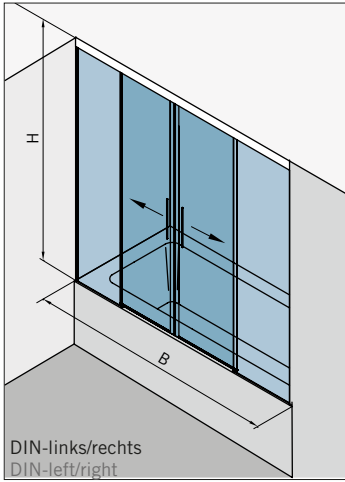

Details

Typ(e) 375(ü)DT

Draufsicht / Für Duschen **mit/ohne** Duschtasse / DIN-links/rechts
Top view / For showers **with/without** shower tray / DIN-left/right

Glasbearbeitung / Aussenansicht / Für Duschen **mit/ohne** Duschtasse / DIN-links/rechts
Glass preparation / view from outside / For showers **with/without** shower tray / DIN-left/right

Typ(e) 375(ü)BW

Max. Türbreite bei Türhöhe 2500 mm | Max. door width with door height 2500 mm:
 1000 mm (8 mm) / 800 mm (10 mm)
 Überhöhen auf Anfrage | Oversize height on request

Art.-Nr. Art. No.	Bezeichnung	Description
74.237 2 (St. pce)	Wasserabweiser für 8-10 mm Glas, 2000 mm lang	Water disperser for 8-10 mm glass, 2000 mm long
74.240 4 (St. pce)	Glasschutz, PVC weich, für 8 mm Glas, 2000 mm lang	Glass protection, PVC soft, for 8 mm glass, 2000 mm long
74.241 4 (St. pce)	Glasschutz, PVC weich, für 10 mm Glas, 2000 mm lang	Glass protection, PVC soft, for 10 mm glass, 2000 mm long
74.138 2 (St. pce)	Wandanschlussprofil für 8-10 mm Glas, 2000 mm lang	Wall conection profile for 8-10 mm glass, 2000 mm long
75.025 1 (St. pce)	Schiebetürgriffeleiste, beidseitig, selbstklebend, inkl. Montageschablone	Sliding door handle bar, both sides, self-adhesive, incl. mouting instruction
75.086 1 (St. pce)	Flügelführungsstück, teilbar, für Schiebetürflügel DIN-R, für 8-10 mm Glas	Glass guide, separable, for sliding door DIN-R for 8-10 mm glass
75.087 1 (St. pce)	Flügelführungsstück, teilbar, für Schiebetürflügel DIN-L, für 8-10 mm Glas	Glass guide, separable, for sliding door DIN-L, for 8-10 mm glass
74.056 (74.057) 1 (St. pce)	Magnetdichtung 180° für 6-8 mm Glas, 2000 (2500) mm lang	Magnetic seal 180° for 6-8 mm glass, 2000 (2500) mm long
74.230 1 (St. pce)	Magnetdichtung 180° für 10-12 mm Glas, 2500 mm lang	Magnetic seal 180° for 10-12 mm glass, 2500 mm long
74.069 1 (St. pce)	Schwallschutzprofil, 2000 mm lang (optional)	Splashguard profile, 2000 mm long (optional)