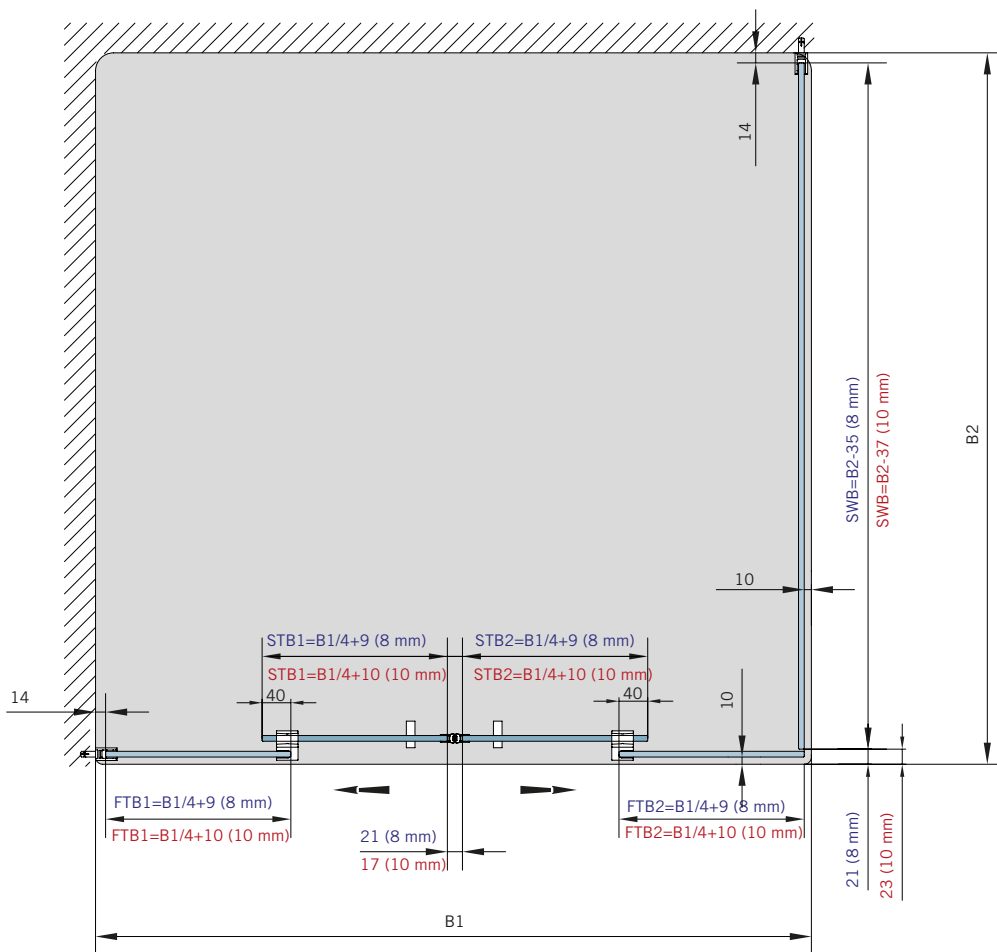

Typ(e) 380(ü)BW

Draufsicht / Für Duschen mit Badewanne / DIN-links (DIN-rechts spiegelbildlich)
Top view / For showers with bathtub / DIN-left (DIN-right mirror-inverted)