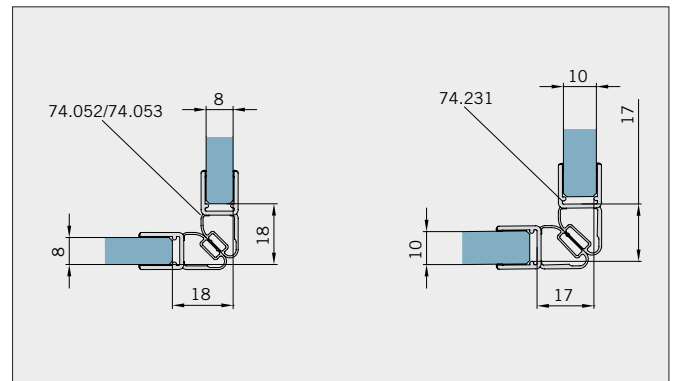

Typ(e) 323(ü)

Max. Türbreite bei Türhöhe 2500 mm | Max. door width with door height 2500 mm:
1000 mm (8 mm) / 800 mm (10 mm)
Überhöhen auf Anfrage | Oversize height on request

Art.-Nr. | Art. No.	Bezeichnung	Description
74.237 2 (St. | pce)	Wasserabweiser für 8-10 mm Glas, 2000 mm lang	Water disperser for 8-10 mm glass, 2000 mm long
74.240 5 (St. | pce)	Glasschutz, PVC weich, für 8 mm Glas, 2000 mm lang	Glass protection, PVC soft, for 8 mm glass, 2000 mm long
74.241 5 (St. | pce)	Glasschutz, PVC weich, für 10 mm Glas, 2000 mm lang	Glass protection, PVC soft, for 10 mm glass, 2000 mm long
74.138 2 (St. | pce)	Wandanschlussprofil für 8-10 mm Glas, 2000 mm lang	Wall conection profile for 8-10 mm glass, 2000 mm long
75.025 1 (St. | pce)	Schiebetürgriffleiste, beidseitig, selbstklebend, inkl. Montageschablone	Sliding door handle bar, both sides, self-adhesive, incl. mouning instruction
75.086 1 (St. | pce)	Flügelführungsstück, teilbar, für Schiebetürflügel DIN-R, für 8-10 mm Glas	Glass guide, separable, for sliding door DIN-R for 8-10 mm glass
75.087 1 (St. | pce)	Flügelführungsstück, teilbar, für Schiebetürflügel DIN-L, für 8-10 mm Glas	Glass guide, separable, for sliding door DIN-L, for 8-10 mm glass
74.041 1 (St. | pce)	Eck-Verbindungsprofil 90° für 8 mm Glas, 2000 mm lang	Corner connection 90° for 8 mm glass, 2000 mm long
74.052 (74.053) 1 (St. | pce)	Magnetdichtung 90°, für 6-8 mm Glas, 2000 (2500) mm lang	Magnetic seal 90° for 6-8 mm glass, 2000 (2500) mm long
74.231 1 (St. | pce)	Magnetdichtung 90° für 10-12 mm Glas, 2500 mm lang	Magnetic seal 90° for 10-12 mm glass, 2500 mm long
74.069 1 (St. | pce)	Schwallschutzprofil, 2000 mm lang (optional)	Splashguard profile, 2000 mm long (optional)

Details