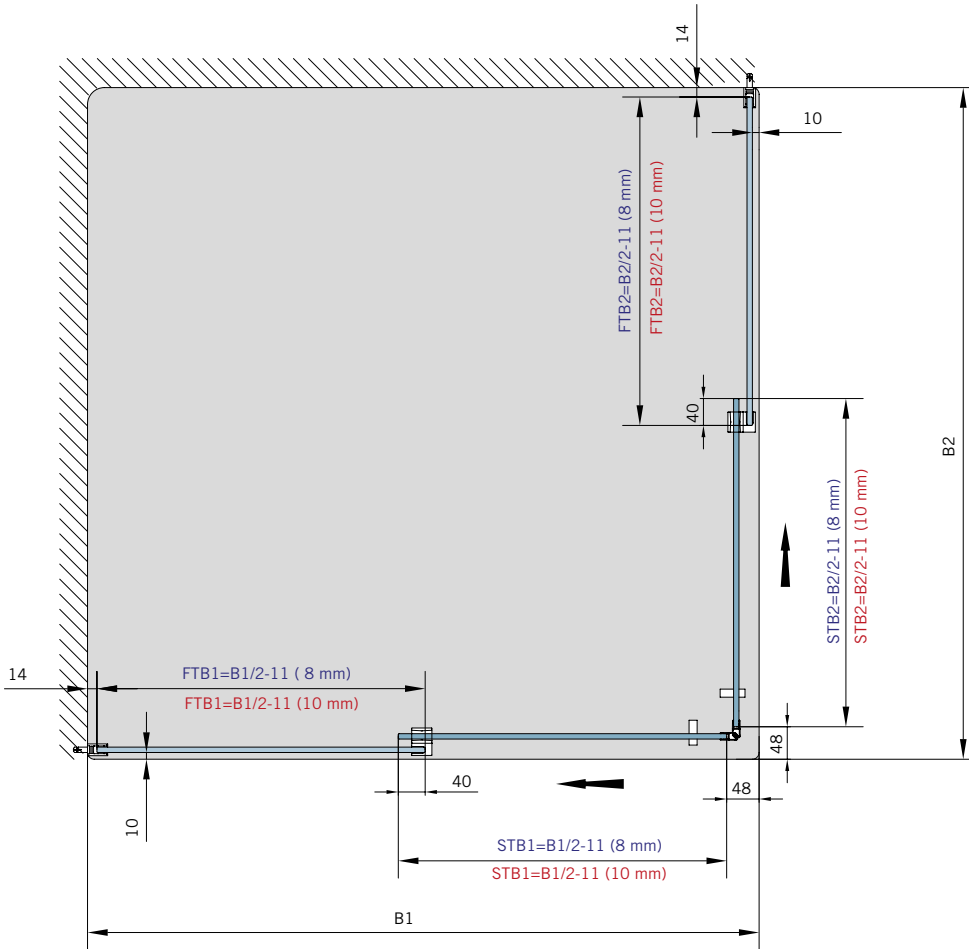

Typ(e) 320(ü)

Draufsicht / Für Duschen mit Duschtasse / DIN-links/rechts
Top view / For showers with shower tray / DIN-left/right