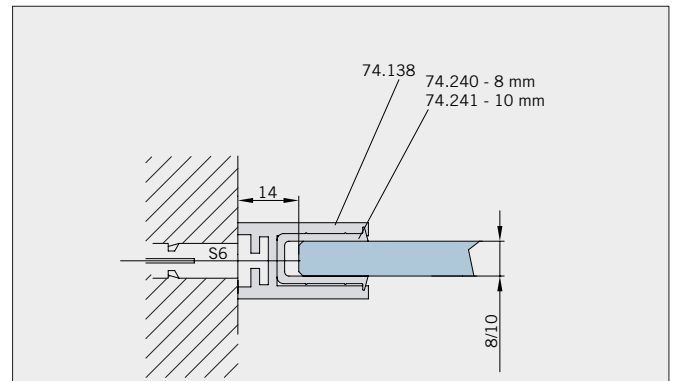

Typ(e) 380(ü)BW

Max. Türbreite bei Türhöhe 2500 mm | Max. door width with door height 2500 mm:
1000 mm (8 mm) / 800 mm (10 mm)
Überhöhen auf Anfrage | Oversize height on request

Art.-Nr. | Art. No.	Bezeichnung	Description
74.237 2 (St. | pce)	Wasserabweiser für 8-10 mm Glas, 2000 mm lang	Water dispenser for 8-10 mm glass, 2000 mm long
74.240 5 (St. | pce)	Glasschutz, PVC weich, für 8 mm Glas, 2000 mm lang	Glass protection, PVC soft, for 8 mm glass, 2000 mm long
74.241 5 (St. | pce)	Glasschutz, PVC weich, für 10 mm Glas, 2000 mm lang	Glass protection, PVC soft, for 10 mm glass, 2000 mm long
74.138 2 (St. | pce)	Wandanschlussprofil für 8-10 mm Glas, 2000 mm lang	Wall conection profile for 8-10 mm glass, 2000 mm long
75.025 1 (St. | pce)	Schiebetürgriffleiste, beidseitig, selbstklebend, inkl. Montageschablone	Sliding door handle bar, both sides, self-adhesive, incl. mouting instruction
75.086 1 (St. | pce)	Flügelführungsstück, teilbar, für Schiebetürflügel DIN-R, für 8-10 mm Glas	Glass guide, separable, for sliding door DIN-R for 8-10 mm glass
75.087 1 (St. | pce)	Flügelführungsstück, teilbar, für Schiebetürflügel DIN-L, für 8-10 mm Glas	Glass guide, separable, for sliding door DIN-L, for 8-10 mm glass
74.041 1 (St. | pce)	Eck-Verbindungsprofil 90° für 8 mm Glas, 2000 mm lang	Corner connection 90° for 8 mm glass, 2000 mm long
74.056 (74.057) 1 (St. | pce)	Magnetdichtung 180° für 6-8 mm Glas, 2000 (2500) mm lang	Magnetic seal 180° for 6-8 mm glass, 2000 (2500) mm long
74.230 1 (St. | pce)	Magnetdichtung 180° für 10-12 mm Glas, 2500 mm lang	Magnetic seal 180° for 10-12 mm glass, 2500 mm long
74.069 1 (St. | pce)	Schwallenschutzprofil, 2000 mm lang (optional)	Splashguard profile, 2000 mm long (optional)

Details