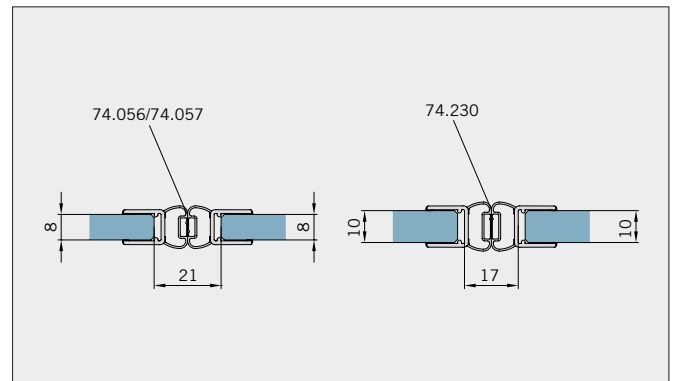

Typ(e) 375(ü)BW

Max. Türbreite bei Türhöhe 2500 mm | Max. door width with door height 2500 mm:
1000 mm (8 mm) / 800 mm (10 mm)
Überhöhen auf Anfrage | Oversize height on request

Art.-Nr. | Art. No.	Bezeichnung	Description
74.237 2 (St. | pce)	Wasserabweiser für 8-10 mm Glas, 2000 mm lang	Water disperser for 8-10 mm glass, 2000 mm long
74.240 4 (St. | pce)	Glasschutz, PVC weich, für 8 mm Glas, 2000 mm lang	Glass protection, PVC soft, for 8 mm glass, 2000 mm long
74.241 4 (St. | pce)	Glasschutz, PVC weich, für 10 mm Glas, 2000 mm lang	Glass protection, PVC soft, for 10 mm glass, 2000 mm long
74.138 2 (St. | pce)	Wandanschlussprofil für 8-10 mm Glas, 2000 mm lang	Wall conection profile for 8-10 mm glass, 2000 mm long
75.025 1 (St. | pce)	Schiebetürgriffeleiste, beidseitig, selbstklebend, inkl. Montageschablone	Sliding door handle bar, both sides, self-adhesive, incl. mouting instruction
75.086 1 (St. | pce)	Flügelführungsstück, teilbar, für Schiebetürflügel DIN-R, für 8-10 mm Glas	Glass guide, separable, for sliding door DIN-R for 8-10 mm glass
75.087 1 (St. | pce)	Flügelführungsstück, teilbar, für Schiebetürflügel DIN-L, für 8-10 mm Glas	Glass guide, separable, for sliding door DIN-L, for 8-10 mm glass
74.056 (74.057) 1 (St. | pce)	Magnetdichtung 180° für 6-8 mm Glas, 2000 (2500) mm lang	Magnetic seal 180° for 6-8 mm glass, 2000 (2500) mm long
74.230 1 (St. | pce)	Magnetdichtung 180° für 10-12 mm Glas, 2500 mm lang	Magnetic seal 180° for 10-12 mm glass, 2500 mm long
74.069 1 (St. | pce)	Schwallschutzprofil, 2000 mm lang (optional)	Splashguard profile, 2000 mm long (optional)

Details