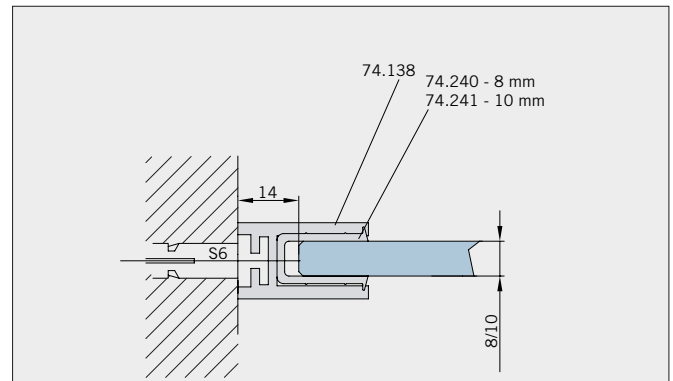

Typ(e) 330(ü)

Max. Türbreite bei Türhöhe 2500 mm | Max. door width with door height 2500 mm:
1000 mm (8 mm) / 800 mm (10 mm)
Überhöhen auf Anfrage | Oversize height on request

Art.-Nr. | Art. No.	Bezeichnung	Description
74.237 1 (St. | pce)	Wasserabweiser für 8-10 mm Glas, 2000 mm lang	Water disperser for 8-10 mm glass, 2000 mm long
74.240 4 (St. | pce)	Glasschutz, PVC weich, für 8 mm Glas, 2000 mm lang	Glass protection, PVC soft, for 8 mm glass, 2000 mm long
74.241 4 (St. | pce)	Glasschutz, PVC weich, für 10 mm Glas, 2000 mm lang	Glass protection, PVC soft, for 10 mm glass, 2000 mm long
74.138 2 (St. | pce)	Wandanschlussprofil für 8-10 mm Glas, 2000 mm lang	Wall conection profile for 8-10 mm glass, 2000 mm long
75.025 1 (St. | pce)	Schiebetürgriffleiste, beidseitig, selbstklebend, inkl. Montageschablone	Sliding door handle bar, both sides, self-adhesive, incl. mouning instruction
75.086 (75.087) 1 (St. | pce)	Flügelführungsstück, teilbar, für Schiebetürflügel DIN-R (DIN-L), für 8-10 mm Glas	Glass guide, separable, for sliding door DIN-R (DIN-L), for 8-10 mm glass
74.025 (74.026) 1 (St. | pce)	Schlauchdichtung mit kurzem Glaseinstand für 8 mm Glas, 2000 (2500) mm lang	Soft nose seal short glass channel for 8 mm glass, 2000 (2500) mm long
74.235 1 (St. | pce)	Schlauchdichtung mit langem Glaseinstand für 10-12 mm Glas, 2500 mm lang	Soft nose seal with long glass channel for 10-12 mm glass, 2500 mm long
74.069 1 (St. | pce)	Schwallschutzprofil, 2000 mm lang (optional)	Splashguard profile, 2000 mm long (optional)

Details