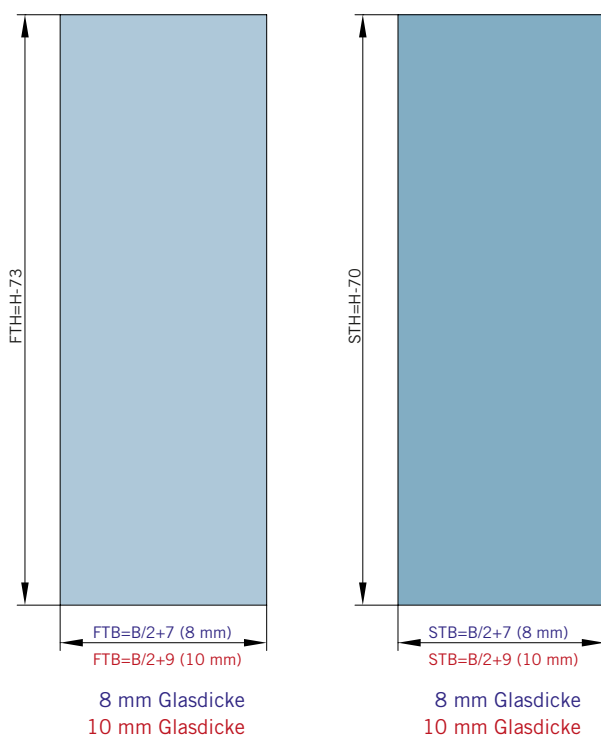

Glasbearbeitung / Aussenansicht / Für Duschen **mit/ohne** Duschtasse / DIN-links (DIN-rechts spiegelbildlich)
Glass preparation / view from outside / For showers **with/without** shower tray / DIN-left (DIN-right mirror-inverted)