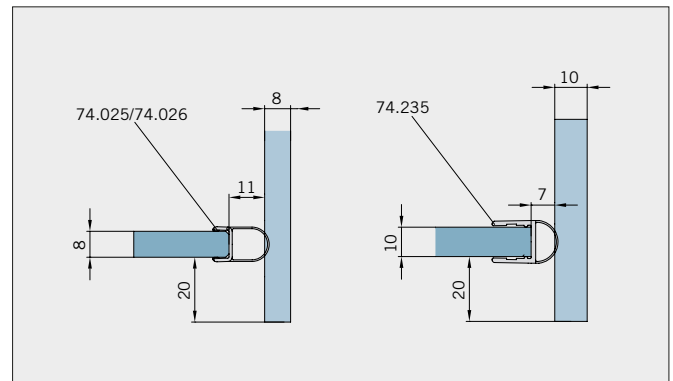

Typ(e) 330(ü)

Max. Türbreite bei Türhöhe 2500 mm | Max. door width with door height 2500 mm:
1000 mm (8 mm) / 800 mm (10 mm)
Überhöhen auf Anfrage | Oversize height on request

Art.-Nr. | Art. No.	Bezeichnung	Description
74.237 1 (St. | pce)	Wasserabweiser für 8-10 mm Glas, 2000 mm lang	Water disperser for 8-10 mm glass, 2000 mm long
74.240 4 (St. | pce)	Glasschutz, PVC weich, für 8 mm Glas, 2000 mm lang	Glass protection, PVC soft, for 8 mm glass, 2000 mm long
74.241 4 (St. | pce)	Glasschutz, PVC weich, für 10 mm Glas, 2000 mm lang	Glass protection, PVC soft, for 10 mm glass, 2000 mm long
74.138 2 (St. | pce)	Wandanschlussprofil für 8-10 mm Glas, 2000 mm lang	Wall conection profile for 8-10 mm glass, 2000 mm long
75.025 1 (St. | pce)	Schiebetürgriffleiste, beidseitig, selbstklebend, inkl. Montageschablone	Sliding door handle bar, both sides, self-adhesive, incl. mouning instruction
75.086 (75.087) 1 (St. | pce)	Flügelführungsstück, teilbar, für Schiebetürflügel DIN-R (DIN-L), für 8-10 mm Glas	Glass guide, separable, for sliding door DIN-R (DIN-L), for 8-10 mm glass
74.025 (74.026) 1 (St. | pce)	Schlauchdichtung mit kurzem Glaseinstand für 8 mm Glas, 2000 (2500) mm lang	Soft nose seal short glass channel for 8 mm glass, 2000 (2500) mm long
74.235 1 (St. | pce)	Schlauchdichtung mit langem Glaseinstand für 10-12 mm Glas, 2500 mm lang	Soft nose seal with long glass channel for 10-12 mm glass, 2500 mm long
74.069 1 (St. | pce)	Schwallschutzprofil, 2000 mm lang (optional)	Splashguard profile, 2000 mm long (optional)

Details