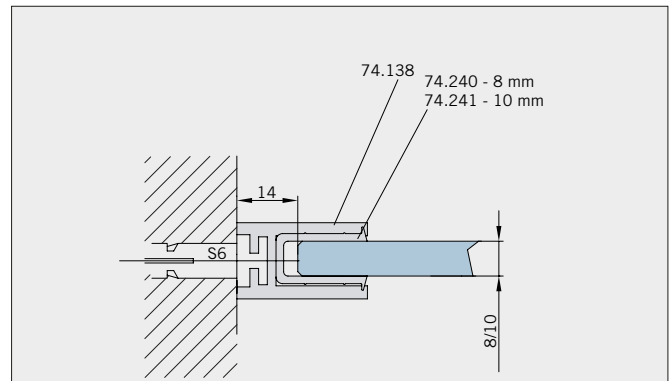

Typ(e) 331(ü)

Max. Türbreite bei Türhöhe 2500 mm | Max. door width with door height 2500 mm:
1000 mm (8 mm) / 800 mm (10 mm)
Überhöhen auf Anfrage | Oversize height on request

Art.-Nr. | Art. No.	Bezeichnung	Description
74.237 1 (St. | pce)	Wasserabweiser für 8-10 mm Glas, 2000 mm lang	Water disperser for 8-10 mm glass, 2000 mm long
74.240 4 (St. | pce)	Glasschutz, PVC weich, für 8 mm Glas, 2000 mm lang	Glass protection, PVC soft, for 8 mm glass, 2000 mm long
74.241 4 (St. | pce)	Glasschutz, PVC weich, für 10 mm Glas, 2000 mm lang	Glass protection, PVC soft, for 10 mm glass, 2000 mm long
74.138 2 (St. | pce)	Wandanschlussprofil für 8-10 mm Glas, 2000 mm lang	Wall conection profile for 8-10 mm glass, 2000 mm long
75.025 1 (St. | pce)	Schiebetürgriffleiste, beidseitig, selbstklebend, inkl. Montageschablone	Sliding door handle bar, both sides, self-adhesive, incl. mouning instruction
75.086 (75.087) 1 (St. | pce)	Flügelführungsstück, teilbar, für Schiebetürflügel DIN-R (DIN-L), für 8-10 mm Glas	Glass guide, separable, for sliding door DIN-R (DIN-L), for 8-10 mm glass
74.025 (74.026) 1 (St. | pce)	Schlauchdichtung mit kurzem Glaseinstand für 8 mm Glas, 2000 (2500) mm lang	Soft nose seal short glass channel for 8 mm glass, 2000 (2500) mm long
74.235 1 (St. | pce)	Schlauchdichtung mit langem Glaseinstand für 10-12 mm Glas, 2500 mm lang	Soft nose seal with long glass channel for 10-12 mm glass, 2500 mm long
74.069 1 (St. | pce)	Schwallenschutzprofil, 2000 mm lang (optional)	Splashguard profile, 2000 mm long (optional)

Details