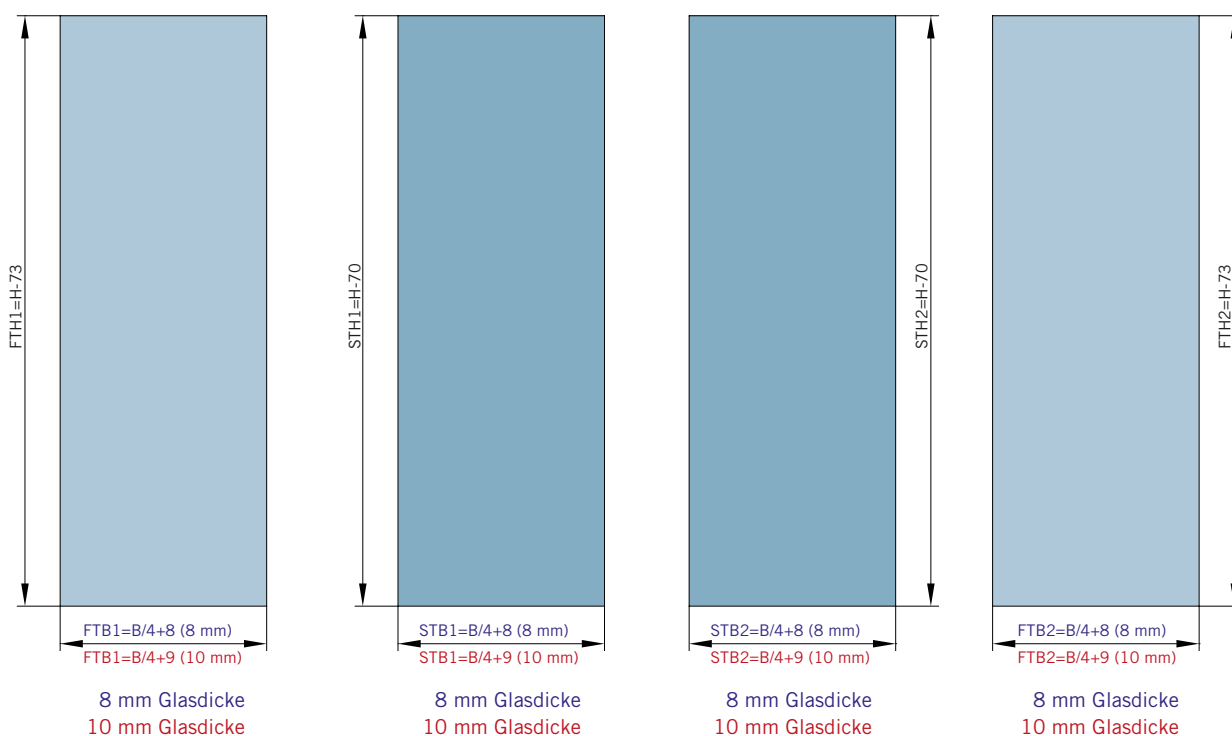

Typ(e) 380(ü)DT

Max. Türbreite bei Türhöhe 2500 mm | Max. door width with door height 2500 mm:
1000 mm (8 mm) / 800 mm (10 mm)
Überhöhen auf Anfrage | Oversize height on request

Art.-Nr. Art. No.	Bezeichnung	Description
74.237 2 (St. pce)	Wasserabweiser für 8-10 mm Glas, 2000 mm lang	Water disperser for 8-10 mm glass, 2000 mm long
74.240 5 (St. pce)	Glasschutz, PVC weich, für 8 mm Glas, 2000 mm lang	Glass protection, PVC soft, for 8 mm glass, 2000 mm long
74.241 5 (St. pce)	Glasschutz, PVC weich, für 10 mm Glas, 2000 mm lang	Glass protection, PVC soft, for 10 mm glass, 2000 mm long
74.138 2 (St. pce)	Wandanschlussprofil für 8-10 mm Glas, 2000 mm lang	Wall conection profile for 8-10 mm glass, 2000 mm long
75.025 1 (St. pce)	Schiebetürgriffleiste, beidseitig, selbstklebend, inkl. Montageschablone	Sliding door handle bar, both sides, self-adhesive, incl. mouning instruction
75.086 1 (St. pce)	Flügelführungsstück, teilbar, für Schiebetürflügel DIN-R, für 8-10 mm Glas	Glass guide, separable, for sliding door DIN-R for 8-10 mm glass
75.087 1 (St. pce)	Flügelführungsstück, teilbar, für Schiebetürflügel DIN-L, für 8-10 mm Glas	Glass guide, separable, for sliding door DIN-L, for 8-10 mm glass
74.041 1 (St. pce)	Eck-Verbindungsprofil 90° für 8 mm Glas, 2000 mm lang	Corner connection 90° for 8 mm glass, 2000 mm long
74.056 (74.057) 1 (St. pce)	Magnetdichtung 180° für 6-8 mm Glas, 2000 (2500) mm lang	Magnetic seal 180° for 6-8 mm glass, 2000 (2500) mm long
74.230 1 (St. pce)	Magnetdichtung 180° für 10-12 mm Glas, 2500 mm lang	Magnetic seal 180° for 10-12 mm glass, 2500 mm long
74.069 1 (St. pce)	Schwallschutzprofil, 2000 mm lang (optional)	Splashguard profile, 2000 mm long (optional)