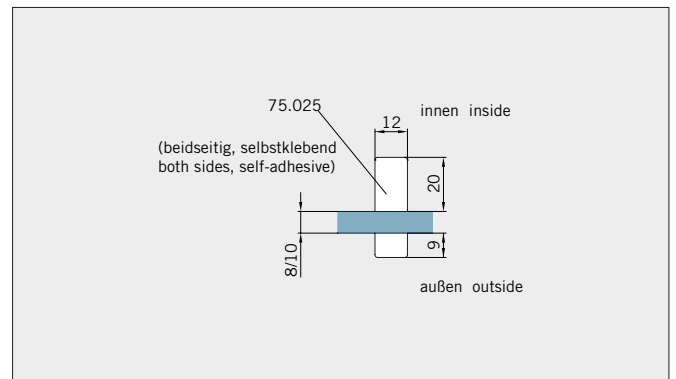

Typ(e) 300(ü)

Max. Türbreite bei Türhöhe 2500 mm | Max. door width with door height 2500 mm:
1000 mm (8 mm) / 800 mm (10 mm)
Überhöhen auf Anfrage | Oversize height on request

Art.-Nr. | Art. No.	Bezeichnung	Description
74.237 1 (St. | pce)	Wasserabweiser für 8-10 mm Glas, 2000 mm lang	Water disperser for 8-10 mm glass, 2000 mm long
74.240 2 (St. | pce)	Glasschutz, PVC weich, für 8 mm Glas, 2000 mm lang	Glass protection, PVC soft, for 8 mm glass, 2000 mm long
74.241 2 (St. | pce)	Glasschutz, PVC weich, für 10 mm Glas, 2000 mm lang	Glass protection, PVC soft, for 10 mm glass, 2000 mm long
74.138 1 (St. | pce)	Wandanschlussprofil für 8-10 mm Glas, 2000 mm lang	Wall conection profile for 8-10 mm glass, 2000 mm long
75.025 1 (St. | pce)	Schiebetürgriffeleiste, beidseitig, selbstklebend, inkl. Montageschablone	Sliding door handle bar, both sides, self-adhesive, incl. mouting instruction
75.086 (75.087) 1 (St. | pce)	Flügelführungsstück, teilbar, für Schiebetürflügel DIN-R (DIN-L), für 8-10 mm Glas	Glass guide, separable, for sliding door DIN-R (DIN-L), for 8-10 mm glass
74.025 (74.026) 1 (St. | pce)	Schlauchdichtung mit kurzem Glaseinstand für 8 mm Glas, 2000 (2500) mm lang	Soft nose seal short glass channel for 8 mm glass, 2000 (2500) mm long
74.235 1 (St. | pce)	Schlauchdichtung mit langem Glaseinstand für 10-12 mm Glas, 2500 mm lang	Soft nose seal with long glass channel for 10-12 mm glass, 2500 mm long
74.069 1 (St. | pce)	Schwallschutzprofil, 2000 mm lang (optional)	Splashguard profile, 2000 mm long (optional)

Details