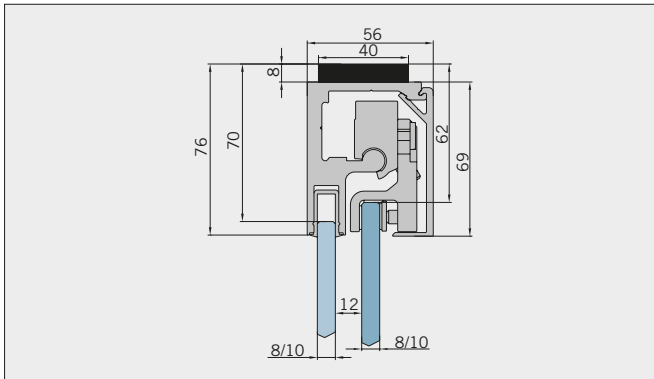

Typ(e) 300(ü)

Max. Türbreite bei Türhöhe 2500 mm | Max. door width with door height 2500 mm:
1000 mm (8 mm) / 800 mm (10 mm)
Überhöhen auf Anfrage | Oversize height on request

Art.-Nr. | Art. No.	Bezeichnung	Description
74.237 1 (St. | pce)	Wasserabweiser für 8-10 mm Glas, 2000 mm lang	Water disperser for 8-10 mm glass, 2000 mm long
74.240 2 (St. | pce)	Glasschutz, PVC weich, für 8 mm Glas, 2000 mm lang	Glass protection, PVC soft, for 8 mm glass, 2000 mm long
74.241 2 (St. | pce)	Glasschutz, PVC weich, für 10 mm Glas, 2000 mm lang	Glass protection, PVC soft, for 10 mm glass, 2000 mm long
74.138 1 (St. | pce)	Wandanschlussprofil für 8-10 mm Glas, 2000 mm lang	Wall conection profile for 8-10 mm glass, 2000 mm long
75.025 1 (St. | pce)	Schiebetürgriffeleiste, beidseitig, selbstklebend, inkl. Montageschablone	Sliding door handle bar, both sides, self-adhesive, incl. mouting instruction
75.086 (75.087) 1 (St. | pce)	Flügelführungsstück, teilbar, für Schiebetürflügel DIN-R (DIN-L), für 8-10 mm Glas	Glass guide, separable, for sliding door DIN-R (DIN-L), for 8-10 mm glass
74.025 (74.026) 1 (St. | pce)	Schlauchdichtung mit kurzem Glaseinstand für 8 mm Glas, 2000 (2500) mm lang	Soft nose seal short glass channel for 8 mm glass, 2000 (2500) mm long
74.235 1 (St. | pce)	Schlauchdichtung mit langem Glaseinstand für 10-12 mm Glas, 2500 mm lang	Soft nose seal with long glass channel for 10-12 mm glass, 2500 mm long
74.069 1 (St. | pce)	Schwallschutzprofil, 2000 mm lang (optional)	Splashguard profile, 2000 mm long (optional)

Details