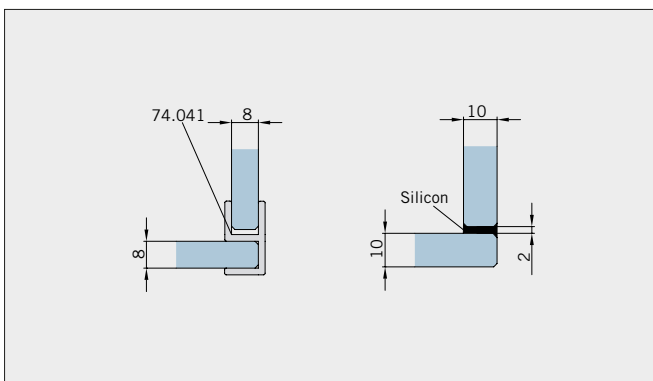

Typ(e) 380(ü)BW

Max. Türbreite bei Türhöhe 2500 mm | Max. door width with door height 2500 mm:
1000 mm (8 mm) / 800 mm (10 mm)
Überhöhen auf Anfrage | Oversize height on request

Art.-Nr. | Art. No.	Bezeichnung	Description
74.237 2 (St. | pce)	Wasserabweiser für 8-10 mm Glas, 2000 mm lang	Water dispenser for 8-10 mm glass, 2000 mm long
74.240 5 (St. | pce)	Glasschutz, PVC weich, für 8 mm Glas, 2000 mm lang	Glass protection, PVC soft, for 8 mm glass, 2000 mm long
74.241 5 (St. | pce)	Glasschutz, PVC weich, für 10 mm Glas, 2000 mm lang	Glass protection, PVC soft, for 10 mm glass, 2000 mm long
74.138 2 (St. | pce)	Wandanschlussprofil für 8-10 mm Glas, 2000 mm lang	Wall conection profile for 8-10 mm glass, 2000 mm long
75.025 1 (St. | pce)	Schiebetürgriffleiste, beidseitig, selbstklebend, inkl. Montageschablone	Sliding door handle bar, both sides, self-adhesive, incl. mouting instruction
75.086 1 (St. | pce)	Flügelführungsstück, teilbar, für Schiebetürflügel DIN-R, für 8-10 mm Glas	Glass guide, separable, for sliding door DIN-R for 8-10 mm glass
75.087 1 (St. | pce)	Flügelführungsstück, teilbar, für Schiebetürflügel DIN-L, für 8-10 mm Glas	Glass guide, separable, for sliding door DIN-L, for 8-10 mm glass
74.041 1 (St. | pce)	Eck-Verbindungsprofil 90° für 8 mm Glas, 2000 mm lang	Corner connection 90° for 8 mm glass, 2000 mm long
74.056 (74.057) 1 (St. | pce)	Magnetdichtung 180° für 6-8 mm Glas, 2000 (2500) mm lang	Magnetic seal 180° for 6-8 mm glass, 2000 (2500) mm long
74.230 1 (St. | pce)	Magnetdichtung 180° für 10-12 mm Glas, 2500 mm lang	Magnetic seal 180° for 10-12 mm glass, 2500 mm long
74.069 1 (St. | pce)	Schwallenschutzprofil, 2000 mm lang (optional)	Splashguard profile, 2000 mm long (optional)

Details