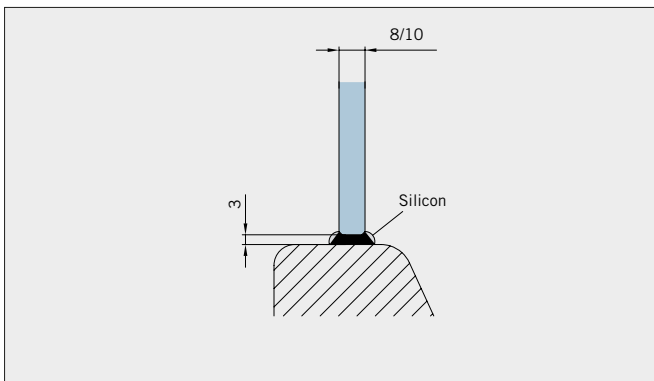

Typ(e) 320(ü)

Max. Türbreite bei Türhöhe 2500 mm | Max. door width with door height 2500 mm:
1000 mm (8 mm) / 800 mm (10 mm)
Überhöhen auf Anfrage | Oversize height on request

Art.-Nr. | Art. No.	Bezeichnung	Description
74.237 2 (St. | pce)	Wasserabweiser für 8-10 mm Glas, 2000 mm lang	Water dispenser for 8-10 mm glass, 2000 mm long
74.240 4 (St. | pce)	Glasschutz, PVC weich, für 8 mm Glas, 2000 mm lang	Glass protection, PVC soft, for 8 mm glass, 2000 mm long
74.241 4 (St. | pce)	Glasschutz, PVC weich, für 10 mm Glas, 2000 mm lang	Glass protection, PVC soft, for 10 mm glass, 2000 mm long
74.138 2 (St. | pce)	Wandanschlussprofil für 8-10 mm Glas, 2000 mm lang	Wall conection profile for 8-10 mm glass, 2000 mm long
75.025 1 (St. | pce)	Schiebetürgriffleiste, beidseitig, selbstklebend, inkl. Montageschablone	Sliding door handle bar, both sides, self-adhesive, incl. mouting instruction
75.086 1 (St. | pce)	Flügelführungsstück, teilbar, für Schiebetürflügel DIN-R, für 8-10 mm Glas	Glass guide, separable, for sliding door DIN-R for 8-10 mm glass
75.087 1 (St. | pce)	Flügelführungsstück, teilbar, für Schiebetürflügel DIN-L, für 8-10 mm Glas	Glass guide, separable, for sliding door DIN-L, for 8-10 mm glass
74.052 (74.053) 1 (St. | pce)	Magnetdichtung 90°, für 6-8 mm Glas, 2000 (2500) mm lang	Magnetic seal 90° for 6-8 mm glass, 2000 (2500) mm long
74.231 1 (St. | pce)	Magnetdichtung 90° für 10-12 mm Glas, 2500 mm lang	Magnetic seal 90° for 10-12 mm glass, 2500 mm long
74.069 1 (St. | pce)	Schwallschutzprofil, 2000 mm lang (optional)	Splashguard profile, 2000 mm long (optional)

Details