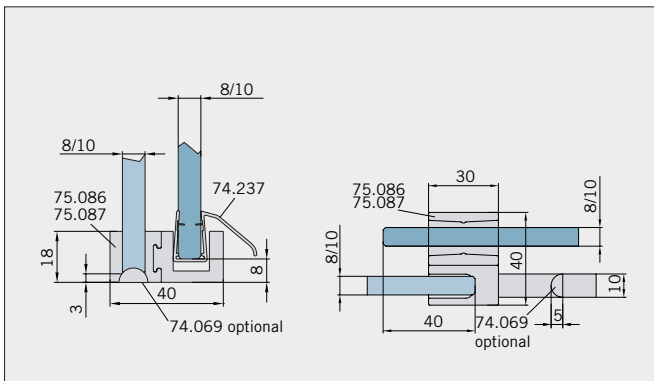

Typ(e) 320(ü)

Max. Türbreite bei Türhöhe 2500 mm | Max. door width with door height 2500 mm:
1000 mm (8 mm) / 800 mm (10 mm)
Überhöhen auf Anfrage | Oversize height on request

Art.-Nr. | Art. No.	Bezeichnung	Description
74.237 2 (St. | pce)	Wasserabweiser für 8-10 mm Glas, 2000 mm lang	Water dispenser for 8-10 mm glass, 2000 mm long
74.240 4 (St. | pce)	Glasschutz, PVC weich, für 8 mm Glas, 2000 mm lang	Glass protection, PVC soft, for 8 mm glass, 2000 mm long
74.241 4 (St. | pce)	Glasschutz, PVC weich, für 10 mm Glas, 2000 mm lang	Glass protection, PVC soft, for 10 mm glass, 2000 mm long
74.138 2 (St. | pce)	Wandanschlussprofil für 8-10 mm Glas, 2000 mm lang	Wall conection profile for 8-10 mm glass, 2000 mm long
75.025 1 (St. | pce)	Schiebetürgriffleiste, beidseitig, selbstklebend, inkl. Montageschablone	Sliding door handle bar, both sides, self-adhesive, incl. mouting instruction
75.086 1 (St. | pce)	Flügelführungsstück, teilbar, für Schiebetürflügel DIN-R, für 8-10 mm Glas	Glass guide, separable, for sliding door DIN-R for 8-10 mm glass
75.087 1 (St. | pce)	Flügelführungsstück, teilbar, für Schiebetürflügel DIN-L, für 8-10 mm Glas	Glass guide, separable, for sliding door DIN-L, for 8-10 mm glass
74.052 (74.053) 1 (St. | pce)	Magnetdichtung 90°, für 6-8 mm Glas, 2000 (2500) mm lang	Magnetic seal 90° for 6-8 mm glass, 2000 (2500) mm long
74.231 1 (St. | pce)	Magnetdichtung 90° für 10-12 mm Glas, 2500 mm lang	Magnetic seal 90° for 10-12 mm glass, 2500 mm long
74.069 1 (St. | pce)	Schwallschutzprofil, 2000 mm lang (optional)	Splashguard profile, 2000 mm long (optional)

Details