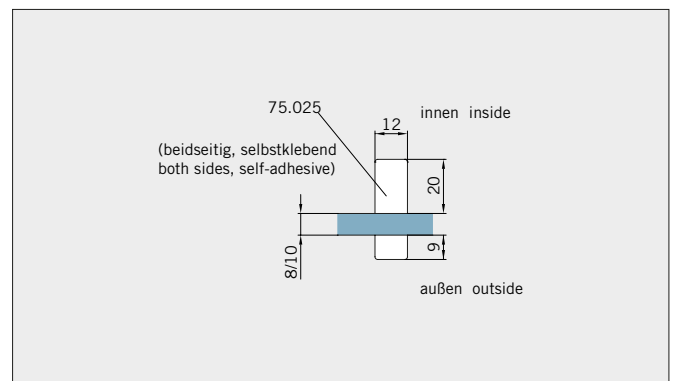

Typ(e) 330(ü)

Max. Türbreite bei Türhöhe 2500 mm | Max. door width with door height 2500 mm:
1000 mm (8 mm) / 800 mm (10 mm)
Überhöhen auf Anfrage | Oversize height on request

Art.-Nr. | Art. No.	Bezeichnung	Description
74.237 1 (St. | pce)	Wasserabweiser für 8-10 mm Glas, 2000 mm lang	Water disperser for 8-10 mm glass, 2000 mm long
74.240 4 (St. | pce)	Glasschutz, PVC weich, für 8 mm Glas, 2000 mm lang	Glass protection, PVC soft, for 8 mm glass, 2000 mm long
74.241 4 (St. | pce)	Glasschutz, PVC weich, für 10 mm Glas, 2000 mm lang	Glass protection, PVC soft, for 10 mm glass, 2000 mm long
74.138 2 (St. | pce)	Wandanschlussprofil für 8-10 mm Glas, 2000 mm lang	Wall conection profile for 8-10 mm glass, 2000 mm long
75.025 1 (St. | pce)	Schiebetürgriffleiste, beidseitig, selbstklebend, inkl. Montageschablone	Sliding door handle bar, both sides, self-adhesive, incl. mouning instruction
75.086 (75.087) 1 (St. | pce)	Flügelführungsstück, teilbar, für Schiebetürflügel DIN-R (DIN-L), für 8-10 mm Glas	Glass guide, separable, for sliding door DIN-R (DIN-L), for 8-10 mm glass
74.025 (74.026) 1 (St. | pce)	Schlauchdichtung mit kurzem Glaseinstand für 8 mm Glas, 2000 (2500) mm lang	Soft nose seal short glass channel for 8 mm glass, 2000 (2500) mm long
74.235 1 (St. | pce)	Schlauchdichtung mit langem Glaseinstand für 10-12 mm Glas, 2500 mm lang	Soft nose seal with long glass channel for 10-12 mm glass, 2500 mm long
74.069 1 (St. | pce)	Schwallschutzprofil, 2000 mm lang (optional)	Splashguard profile, 2000 mm long (optional)

Details