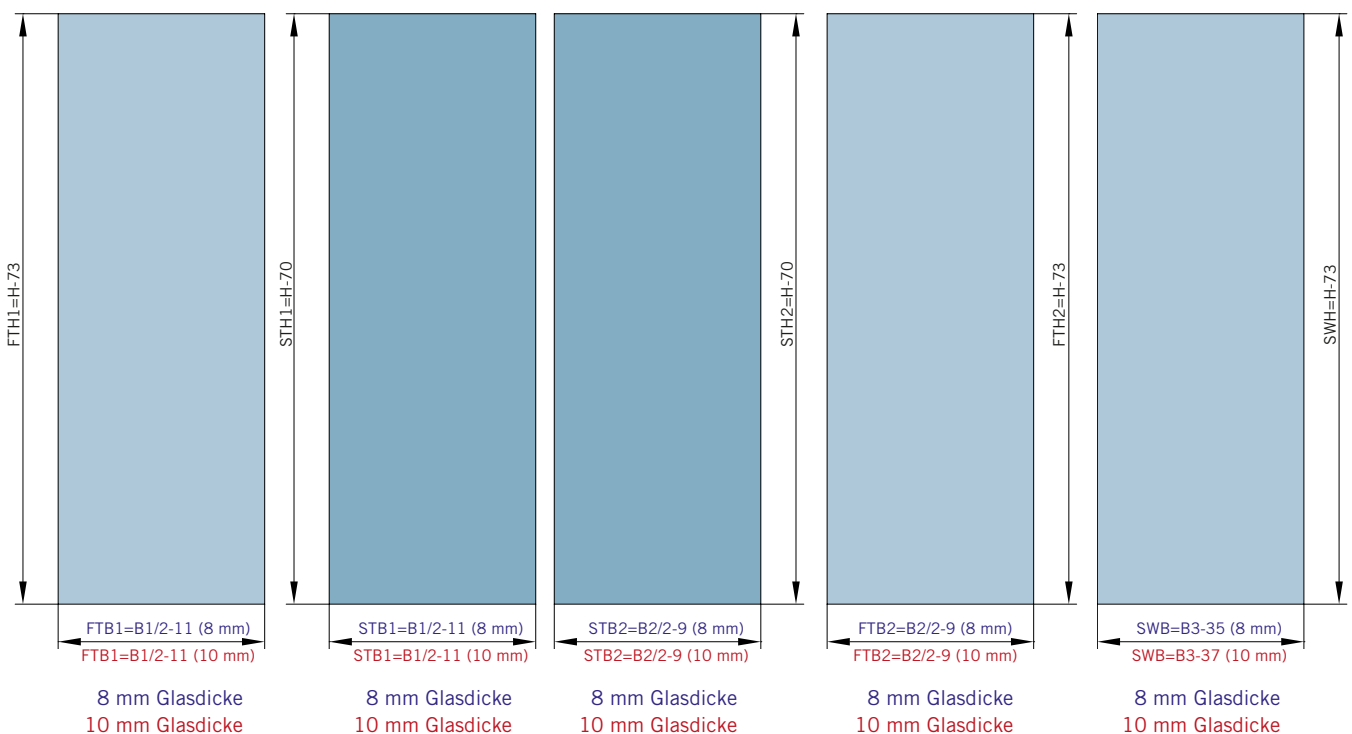

Glasbearbeitung / Aussenansicht / Für Duschen mit Duschtasse / DIN-links (DIN-rechts spiegelbildlich)
Glass preparation / view from outside / For showers with shower tray / DIN-left (DIN-right mirror-inverted)