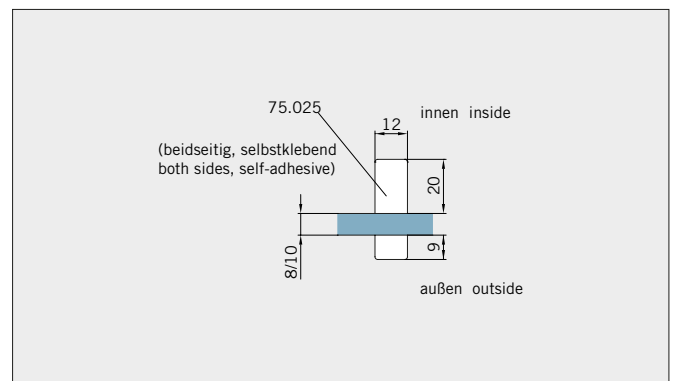

Typ(e) 375(ü)BW

Max. Türbreite bei Türhöhe 2500 mm | Max. door width with door height 2500 mm:
1000 mm (8 mm) / 800 mm (10 mm)
Überhöhen auf Anfrage | Oversize height on request

Art.-Nr. | Art. No.	Bezeichnung	Description
74.237 2 (St. | pce)	Wasserabweiser für 8-10 mm Glas, 2000 mm lang	Water disperser for 8-10 mm glass, 2000 mm long
74.240 4 (St. | pce)	Glasschutz, PVC weich, für 8 mm Glas, 2000 mm lang	Glass protection, PVC soft, for 8 mm glass, 2000 mm long
74.241 4 (St. | pce)	Glasschutz, PVC weich, für 10 mm Glas, 2000 mm lang	Glass protection, PVC soft, for 10 mm glass, 2000 mm long
74.138 2 (St. | pce)	Wandanschlussprofil für 8-10 mm Glas, 2000 mm lang	Wall conection profile for 8-10 mm glass, 2000 mm long
75.025 1 (St. | pce)	Schiebetürgriffeleiste, beidseitig, selbstklebend, inkl. Montageschablone	Sliding door handle bar, both sides, self-adhesive, incl. mouting instruction
75.086 1 (St. | pce)	Flügelführungsstück, teilbar, für Schiebetürflügel DIN-R, für 8-10 mm Glas	Glass guide, separable, for sliding door DIN-R for 8-10 mm glass
75.087 1 (St. | pce)	Flügelführungsstück, teilbar, für Schiebetürflügel DIN-L, für 8-10 mm Glas	Glass guide, separable, for sliding door DIN-L, for 8-10 mm glass
74.056 (74.057) 1 (St. | pce)	Magnetdichtung 180° für 6-8 mm Glas, 2000 (2500) mm lang	Magnetic seal 180° for 6-8 mm glass, 2000 (2500) mm long
74.230 1 (St. | pce)	Magnetdichtung 180° für 10-12 mm Glas, 2500 mm lang	Magnetic seal 180° for 10-12 mm glass, 2500 mm long
74.069 1 (St. | pce)	Schwallschutzprofil, 2000 mm lang (optional)	Splashguard profile, 2000 mm long (optional)

Details