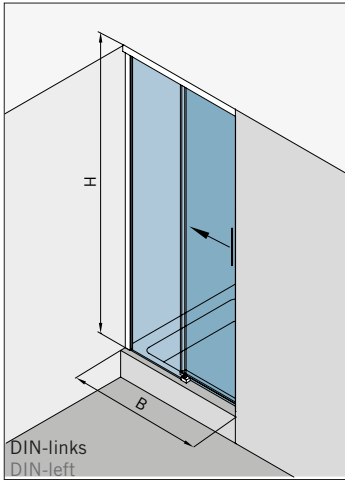

Corner cubicle,
 2 sliding doors with 2 fixed panels,
 1 side panel 90°

Typ(e) 380(ü)BW
 Eckkabine auf Badewanne,
 2 Schiebetüren mit 2 Fixteilen,
 1 Seitenwand 90°

Corner cubicle on bathtub,
 2 sliding doors with 2 fixed panels,
 1 side panel 90°

Typ(e) 300(ü)

Max. Türbreite bei Türhöhe 2500 mm | Max. door width with door height 2500 mm:
 1000 mm (8 mm) / 800 mm (10 mm)
 Überhöhen auf Anfrage | Oversize height on request

Art.-Nr. Art. No.	Bezeichnung	Description
74.237 1 (St. pce)	Wasserabweiser für 8-10 mm Glas, 2000 mm lang	Water disperser for 8-10 mm glass, 2000 mm long
74.240 2 (St. pce)	Glasschutz, PVC weich, für 8 mm Glas, 2000 mm lang	Glass protection, PVC soft, for 8 mm glass, 2000 mm long
74.241 2 (St. pce)	Glasschutz, PVC weich, für 10 mm Glas, 2000 mm lang	Glass protection, PVC soft, for 10 mm glass, 2000 mm long
74.138 1 (St. pce)	Wandanschlussprofil für 8-10 mm Glas, 2000 mm lang	Wall conection profile for 8-10 mm glass, 2000 mm long
75.025 1 (St. pce)	Schiebetürgriffeleiste, beidseitig, selbstklebend, inkl. Montageschablone	Sliding door handle bar, both sides, self-adhesive, incl. mouting instruction
75.086 (75.087) 1 (St. pce)	Flügelführungsstück, teilbar, für Schiebetürflügel DIN-R (DIN-L), für 8-10 mm Glas	Glass guide, separable, for sliding door DIN-R (DIN-L), for 8-10 mm glass
74.025 (74.026) 1 (St. pce)	Schlauchdichtung mit kurzem Glaseinstand für 8 mm Glas, 2000 (2500) mm lang	Soft nose seal short glass channel for 8 mm glass, 2000 (2500) mm long
74.235 1 (St. pce)	Schlauchdichtung mit langem Glaseinstand für 10-12 mm Glas, 2500 mm lang	Soft nose seal with long glass channel for 10-12 mm glass, 2500 mm long
74.069 1 (St. pce)	Schwallschutzprofil, 2000 mm lang (optional)	Splashguard profile, 2000 mm long (optional)