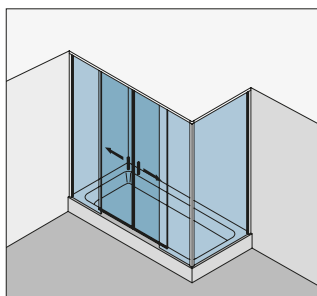

Corner cubicle,
 1 sliding door with fixed panel,
 1 side panel 90°

Typ(e) 331(ü)
 Eckkabine an Badewanne,
 1 Schiebetür mit Fixteil,
 1 verkürzte Seitenwand 90°

Corner cubicle on bathtub,
 1 sliding door with fixed panel,
 1 shortened side panel 90°

Typ(e) 375(ü)BW
 Nischenkabine auf Badewanne,
 2 Schiebetüren mit 2 Fixteilen

Niche cubicle on bathtub,
 2 sliding doors with 2 fixed panels

Typ(e) 380(ü)DT
 Eckkabine,
 2 Schiebetüren mit 2 Fixteilen,
 1 Seitenwand 90°

Corner cubicle,
 2 sliding doors with 2 fixed panels,
 1 side panel 90°

Typ(e) 380(ü)BW
 Eckkabine auf Badewanne,
 2 Schiebetüren mit 2 Fixteilen,
 1 Seitenwand 90°

Corner cubicle on bathtub,
 2 sliding doors with 2 fixed panels,
 1 side panel 90°