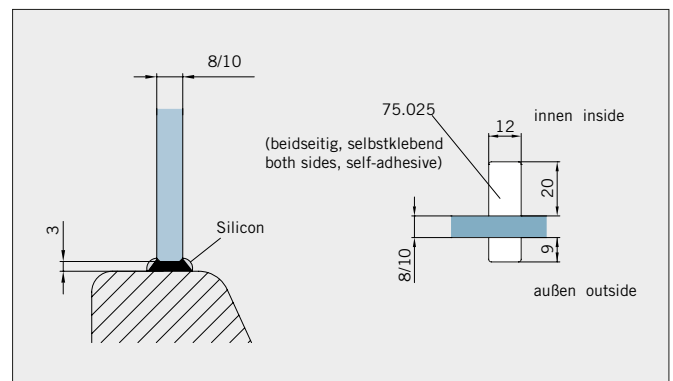

Typ(e) 380(ü)BW

Max. Türbreite bei Türhöhe 2500 mm | Max. door width with door height 2500 mm:
1000 mm (8 mm) / 800 mm (10 mm)
Überhöhen auf Anfrage | Oversize height on request

Art.-Nr. | Art. No.	Bezeichnung	Description
74.237 2 (St. | pce)	Wasserabweiser für 8-10 mm Glas, 2000 mm lang	Water dispenser for 8-10 mm glass, 2000 mm long
74.240 5 (St. | pce)	Glasschutz, PVC weich, für 8 mm Glas, 2000 mm lang	Glass protection, PVC soft, for 8 mm glass, 2000 mm long
74.241 5 (St. | pce)	Glasschutz, PVC weich, für 10 mm Glas, 2000 mm lang	Glass protection, PVC soft, for 10 mm glass, 2000 mm long
74.138 2 (St. | pce)	Wandanschlussprofil für 8-10 mm Glas, 2000 mm lang	Wall conection profile for 8-10 mm glass, 2000 mm long
75.025 1 (St. | pce)	Schiebetürgriffleiste, beidseitig, selbstklebend, inkl. Montageschablone	Sliding door handle bar, both sides, self-adhesive, incl. mouting instruction
75.086 1 (St. | pce)	Flügelführungsstück, teilbar, für Schiebetürflügel DIN-R, für 8-10 mm Glas	Glass guide, separable, for sliding door DIN-R for 8-10 mm glass
75.087 1 (St. | pce)	Flügelführungsstück, teilbar, für Schiebetürflügel DIN-L, für 8-10 mm Glas	Glass guide, separable, for sliding door DIN-L, for 8-10 mm glass
74.041 1 (St. | pce)	Eck-Verbindungsprofil 90° für 8 mm Glas, 2000 mm lang	Corner connection 90° for 8 mm glass, 2000 mm long
74.056 (74.057) 1 (St. | pce)	Magnetdichtung 180° für 6-8 mm Glas, 2000 (2500) mm lang	Magnetic seal 180° for 6-8 mm glass, 2000 (2500) mm long
74.230 1 (St. | pce)	Magnetdichtung 180° für 10-12 mm Glas, 2500 mm lang	Magnetic seal 180° for 10-12 mm glass, 2500 mm long
74.069 1 (St. | pce)	Schwallenschutzprofil, 2000 mm lang (optional)	Splashguard profile, 2000 mm long (optional)

Details