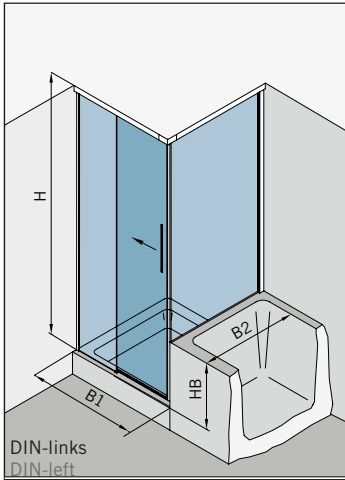

Typ(e) 330(ü)

Draufsicht / Für Duschen **ohne** Duschtasse / DIN-links (DIN-rechts spiegelbildlich)
Top view / For showers **without** shower tray / DIN-left (DIN-right mirror-inverted)

Glasbearbeitung / Aussenansicht / Für Duschen **ohne** Duschtasse / DIN-links (DIN-rechts spiegelbildlich)
Glass preparation / view from outside / For showers **without** shower tray / DIN-left (DIN-right mirror-inverted)

Typ(e) 331(ü)

Max. Türbreite bei Türhöhe 2500 mm | Max. door width with door height 2500 mm:
1000 mm (8 mm) / 800 mm (10 mm)
Überhöhen auf Anfrage | Oversize height on request

Art.-Nr. Art. No.	Bezeichnung	Description
74.237 1 (St. pce)	Wasserabweiser für 8-10 mm Glas, 2000 mm lang	Water disperser for 8-10 mm glass, 2000 mm long
74.240 4 (St. pce)	Glasschutz, PVC weich, für 8 mm Glas, 2000 mm lang	Glass protection, PVC soft, for 8 mm glass, 2000 mm long
74.241 4 (St. pce)	Glasschutz, PVC weich, für 10 mm Glas, 2000 mm lang	Glass protection, PVC soft, for 10 mm glass, 2000 mm long
74.138 2 (St. pce)	Wandanschlussprofil für 8-10 mm Glas, 2000 mm lang	Wall conection profile for 8-10 mm glass, 2000 mm long
75.025 1 (St. pce)	Schiebetürgriffleiste, beidseitig, selbstklebend, inkl. Montageschablone	Sliding door handle bar, both sides, self-adhesive, incl. mouning instruction
75.086 (75.087) 1 (St. pce)	Flügelführungsstück, teilbar, für Schiebetürflügel DIN-R (DIN-L), für 8-10 mm Glas	Glass guide, separable, for sliding door DIN-R (DIN-L), for 8-10 mm glass
74.025 (74.026) 1 (St. pce)	Schlauchdichtung mit kurzem Glaseinstand für 8 mm Glas, 2000 (2500) mm lang	Soft nose seal short glass channel for 8 mm glass, 2000 (2500) mm long
74.235 1 (St. pce)	Schlauchdichtung mit langem Glaseinstand für 10-12 mm Glas, 2500 mm lang	Soft nose seal with long glass channel for 10-12 mm glass, 2500 mm long
74.069 1 (St. pce)	Schwallenschutzprofil, 2000 mm lang (optional)	Splashguard profile, 2000 mm long (optional)