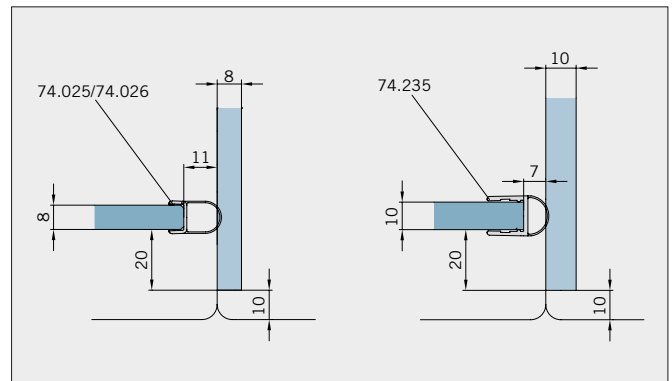

Typ(e) 331(ü)

Max. Türbreite bei Türhöhe 2500 mm | Max. door width with door height 2500 mm:
1000 mm (8 mm) / 800 mm (10 mm)
Überhöhen auf Anfrage | Oversize height on request

Art.-Nr. | Art. No.	Bezeichnung	Description
74.237 1 (St. | pce)	Wasserabweiser für 8-10 mm Glas, 2000 mm lang	Water disperser for 8-10 mm glass, 2000 mm long
74.240 4 (St. | pce)	Glasschutz, PVC weich, für 8 mm Glas, 2000 mm lang	Glass protection, PVC soft, for 8 mm glass, 2000 mm long
74.241 4 (St. | pce)	Glasschutz, PVC weich, für 10 mm Glas, 2000 mm lang	Glass protection, PVC soft, for 10 mm glass, 2000 mm long
74.138 2 (St. | pce)	Wandanschlussprofil für 8-10 mm Glas, 2000 mm lang	Wall conection profile for 8-10 mm glass, 2000 mm long
75.025 1 (St. | pce)	Schiebetürgriffleiste, beidseitig, selbstklebend, inkl. Montageschablone	Sliding door handle bar, both sides, self-adhesive, incl. mouning instruction
75.086 (75.087) 1 (St. | pce)	Flügelführungsstück, teilbar, für Schiebetürflügel DIN-R (DIN-L), für 8-10 mm Glas	Glass guide, separable, for sliding door DIN-R (DIN-L), for 8-10 mm glass
74.025 (74.026) 1 (St. | pce)	Schlauchdichtung mit kurzem Glaseinstand für 8 mm Glas, 2000 (2500) mm lang	Soft nose seal short glass channel for 8 mm glass, 2000 (2500) mm long
74.235 1 (St. | pce)	Schlauchdichtung mit langem Glaseinstand für 10-12 mm Glas, 2500 mm lang	Soft nose seal with long glass channel for 10-12 mm glass, 2500 mm long
74.069 1 (St. | pce)	Schwallenschutzprofil, 2000 mm lang (optional)	Splashguard profile, 2000 mm long (optional)

Details