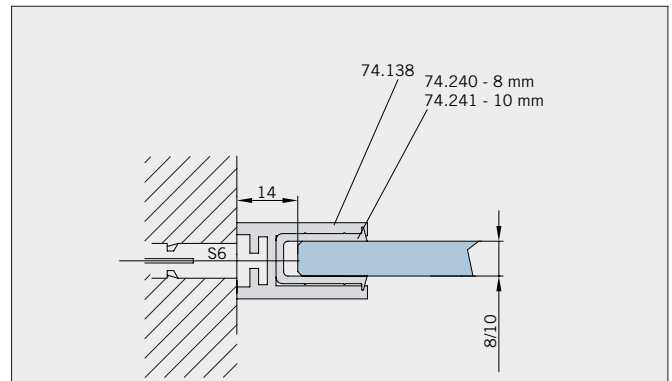

Typ(e) 320(ü)

Max. Türbreite bei Türhöhe 2500 mm | Max. door width with door height 2500 mm:
1000 mm (8 mm) / 800 mm (10 mm)
Überhöhen auf Anfrage | Oversize height on request

Art.-Nr. | Art. No.	Bezeichnung	Description
74.237 2 (St. | pce)	Wasserabweiser für 8-10 mm Glas, 2000 mm lang	Water dispenser for 8-10 mm glass, 2000 mm long
74.240 4 (St. | pce)	Glasschutz, PVC weich, für 8 mm Glas, 2000 mm lang	Glass protection, PVC soft, for 8 mm glass, 2000 mm long
74.241 4 (St. | pce)	Glasschutz, PVC weich, für 10 mm Glas, 2000 mm lang	Glass protection, PVC soft, for 10 mm glass, 2000 mm long
74.138 2 (St. | pce)	Wandanschlussprofil für 8-10 mm Glas, 2000 mm lang	Wall conection profile for 8-10 mm glass, 2000 mm long
75.025 1 (St. | pce)	Schiebetürgriffleiste, beidseitig, selbstklebend, inkl. Montageschablone	Sliding door handle bar, both sides, self-adhesive, incl. mouting instruction
75.086 1 (St. | pce)	Flügelführungsstück, teilbar, für Schiebetürflügel DIN-R, für 8-10 mm Glas	Glass guide, separable, for sliding door DIN-R for 8-10 mm glass
75.087 1 (St. | pce)	Flügelführungsstück, teilbar, für Schiebetürflügel DIN-L, für 8-10 mm Glas	Glass guide, separable, for sliding door DIN-L, for 8-10 mm glass
74.052 (74.053) 1 (St. | pce)	Magnetdichtung 90°, für 6-8 mm Glas, 2000 (2500) mm lang	Magnetic seal 90° for 6-8 mm glass, 2000 (2500) mm long
74.231 1 (St. | pce)	Magnetdichtung 90° für 10-12 mm Glas, 2500 mm lang	Magnetic seal 90° for 10-12 mm glass, 2500 mm long
74.069 1 (St. | pce)	Schwallschutzprofil, 2000 mm lang (optional)	Splashguard profile, 2000 mm long (optional)

Details