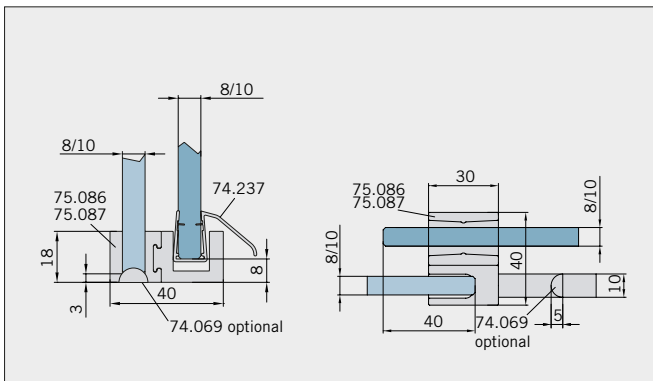

Typ(e) 330(ü)

Max. Türbreite bei Türhöhe 2500 mm | Max. door width with door height 2500 mm:
1000 mm (8 mm) / 800 mm (10 mm)
Überhöhen auf Anfrage | Oversize height on request

Art.-Nr. | Art. No.	Bezeichnung	Description
74.237 1 (St. | pce)	Wasserabweiser für 8-10 mm Glas, 2000 mm lang	Water disperser for 8-10 mm glass, 2000 mm long
74.240 4 (St. | pce)	Glasschutz, PVC weich, für 8 mm Glas, 2000 mm lang	Glass protection, PVC soft, for 8 mm glass, 2000 mm long
74.241 4 (St. | pce)	Glasschutz, PVC weich, für 10 mm Glas, 2000 mm lang	Glass protection, PVC soft, for 10 mm glass, 2000 mm long
74.138 2 (St. | pce)	Wandanschlussprofil für 8-10 mm Glas, 2000 mm lang	Wall conection profile for 8-10 mm glass, 2000 mm long
75.025 1 (St. | pce)	Schiebetürgriffleiste, beidseitig, selbstklebend, inkl. Montageschablone	Sliding door handle bar, both sides, self-adhesive, incl. mouning instruction
75.086 (75.087) 1 (St. | pce)	Flügelführungsstück, teilbar, für Schiebetürflügel DIN-R (DIN-L), für 8-10 mm Glas	Glass guide, separable, for sliding door DIN-R (DIN-L), for 8-10 mm glass
74.025 (74.026) 1 (St. | pce)	Schlauchdichtung mit kurzem Glaseinstand für 8 mm Glas, 2000 (2500) mm lang	Soft nose seal short glass channel for 8 mm glass, 2000 (2500) mm long
74.235 1 (St. | pce)	Schlauchdichtung mit langem Glaseinstand für 10-12 mm Glas, 2500 mm lang	Soft nose seal with long glass channel for 10-12 mm glass, 2500 mm long
74.069 1 (St. | pce)	Schwallschutzprofil, 2000 mm lang (optional)	Splashguard profile, 2000 mm long (optional)

Details