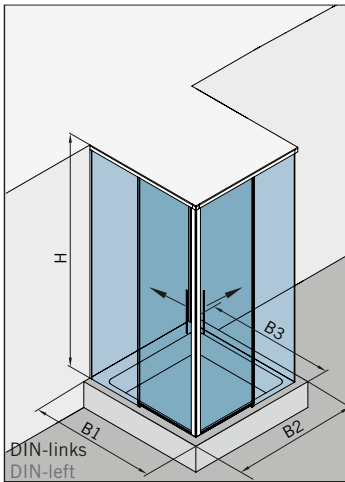

Typ(e) 323(ü)

Max. Türbreite bei Türhöhe 2500 mm | Max. door width with door height 2500 mm:
1000 mm (8 mm) / 800 mm (10 mm)
Überhöhen auf Anfrage | Oversize height on request

Art.-Nr. Art. No.	Bezeichnung	Description
74.237 2 (St. pce)	Wasserabweiser für 8-10 mm Glas, 2000 mm lang	Water disperser for 8-10 mm glass, 2000 mm long
74.240 5 (St. pce)	Glasschutz, PVC weich, für 8 mm Glas, 2000 mm lang	Glass protection, PVC soft, for 8 mm glass, 2000 mm long
74.241 5 (St. pce)	Glasschutz, PVC weich, für 10 mm Glas, 2000 mm lang	Glass protection, PVC soft, for 10 mm glass, 2000 mm long
74.138 2 (St. pce)	Wandanschlussprofil für 8-10 mm Glas, 2000 mm lang	Wall conection profile for 8-10 mm glass, 2000 mm long
75.025 1 (St. pce)	Schiebetürgriffleiste, beidseitig, selbstklebend, inkl. Montageschablone	Sliding door handle bar, both sides, self-adhesive, incl. mouning instruction
75.086 1 (St. pce)	Flügelführungsstück, teilbar, für Schiebetürflügel DIN-R, für 8-10 mm Glas	Glass guide, separable, for sliding door DIN-R for 8-10 mm glass
75.087 1 (St. pce)	Flügelführungsstück, teilbar, für Schiebetürflügel DIN-L, für 8-10 mm Glas	Glass guide, separable, for sliding door DIN-L, for 8-10 mm glass
74.041 1 (St. pce)	Eck-Verbindungsprofil 90° für 8 mm Glas, 2000 mm lang	Corner connection 90° for 8 mm glass, 2000 mm long
74.052 (74.053) 1 (St. pce)	Magnetdichtung 90°, für 6-8 mm Glas, 2000 (2500) mm lang	Magnetic seal 90° for 6-8 mm glass, 2000 (2500) mm long
74.231 1 (St. pce)	Magnetdichtung 90° für 10-12 mm Glas, 2500 mm lang	Magnetic seal 90° for 10-12 mm glass, 2500 mm long
74.069 1 (St. pce)	Schwallschutzprofil, 2000 mm lang (optional)	Splashguard profile, 2000 mm long (optional)