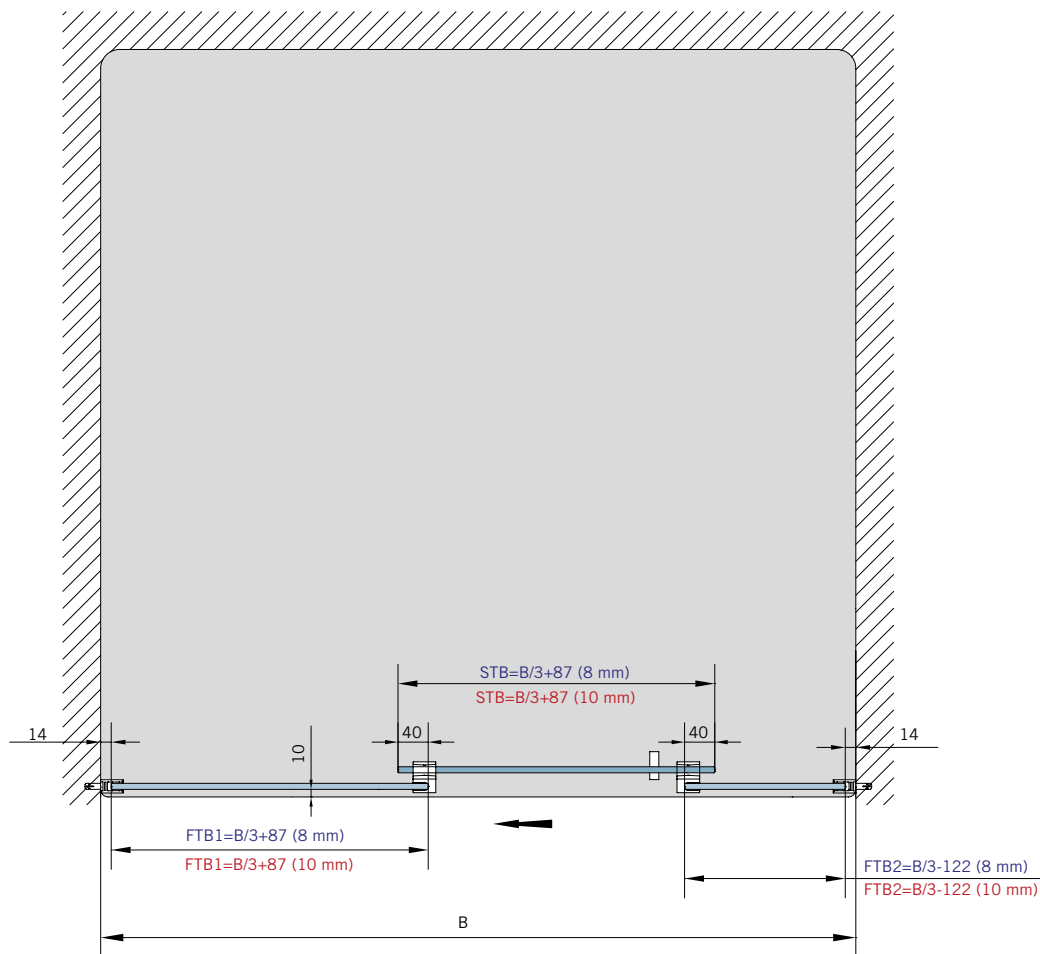

Typ(e) 370(ü)

Draufsicht / Für Duschen **mit/ohne** Duschtasse / DIN-links (DIN-rechts spiegelbildlich)
Top view / For showers **with/without** shower tray / DIN-left (DIN-right mirror-inverted)