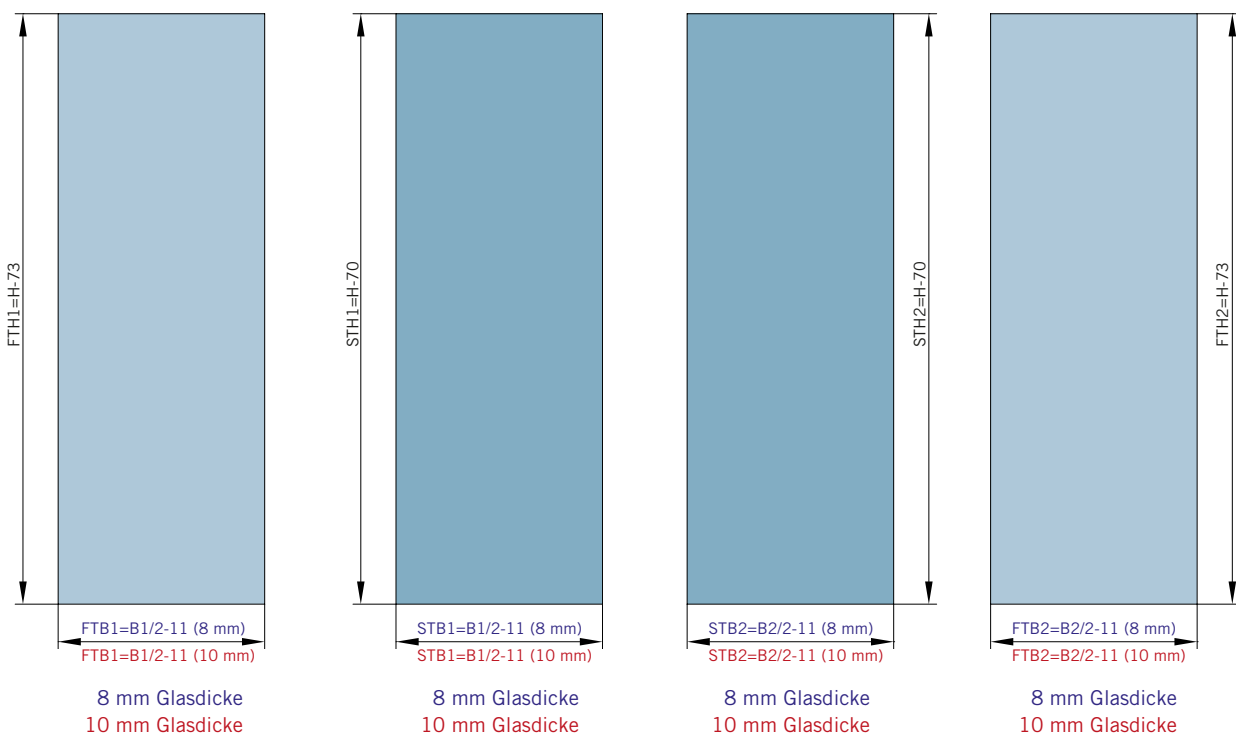

Glasbearbeitung / Aussenansicht / Für Duschen mit Duschtasse / DIN-links/rechts
Glass preparation / view from outside / For showers with shower tray / DIN-left/right