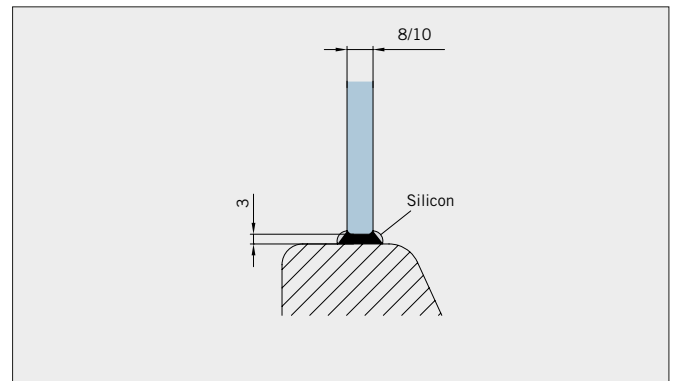

Typ(e) 370(ü)

Max. Türbreite bei Türhöhe 2500 mm | Max. door width with door height 2500 mm:
1000 mm (8 mm) / 800 mm (10 mm)
Überhöhen auf Anfrage | Oversize height on request

Art.-Nr. | Art. No.	Bezeichnung	Description
74.237 1 (St. | pce)	Wasserabweiser für 8-10 mm Glas, 2000 mm lang	Water disperser for 8-10 mm glass, 2000 mm long
74.240 4 (St. | pce)	Glasschutz, PVC weich, für 8 mm Glas, 2000 mm lang	Glass protection, PVC soft, for 8 mm glass, 2000 mm long
74.241 4 (St. | pce)	Glasschutz, PVC weich, für 10 mm Glas, 2000 mm lang	Glass protection, PVC soft, for 10 mm glass, 2000 mm long
74.138 2 (St. | pce)	Wandanschlussprofil für 8-10 mm Glas, 2000 mm lang	Wall conection profile for 8-10 mm glass, 2000 mm long
75.025 1 (St. | pce)	Schiebetürgriffleiste, beidseitig, selbstklebend, inkl. Montageschablone	Sliding door handle bar, both sides, self-adhesive, incl. mousing instruction
75.086 (75.087) 1 (St. | pce)	Flügelführungsstück, teilbar, für Schiebetürflügel DIN-R (DIN-L), für 8-10 mm Glas	Glass guide, separable, for sliding door DIN-R (DIN-L), for 8-10 mm glass
74.069 1 (St. | pce)	Schwallschutzprofil, 2000 mm lang (optional)	Splashguard profile, 2000 mm long (optional)

Details