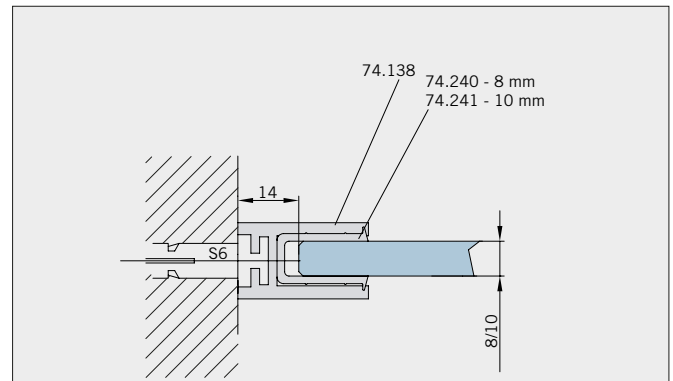

Typ(e) 323(ü)

Max. Türbreite bei Türhöhe 2500 mm | Max. door width with door height 2500 mm:
1000 mm (8 mm) / 800 mm (10 mm)
Überhöhen auf Anfrage | Oversize height on request

Art.-Nr. | Art. No.	Bezeichnung	Description
74.237 2 (St. | pce)	Wasserabweiser für 8-10 mm Glas, 2000 mm lang	Water disperser for 8-10 mm glass, 2000 mm long
74.240 5 (St. | pce)	Glasschutz, PVC weich, für 8 mm Glas, 2000 mm lang	Glass protection, PVC soft, for 8 mm glass, 2000 mm long
74.241 5 (St. | pce)	Glasschutz, PVC weich, für 10 mm Glas, 2000 mm lang	Glass protection, PVC soft, for 10 mm glass, 2000 mm long
74.138 2 (St. | pce)	Wandanschlussprofil für 8-10 mm Glas, 2000 mm lang	Wall conection profile for 8-10 mm glass, 2000 mm long
75.025 1 (St. | pce)	Schiebetürgriffleiste, beidseitig, selbstklebend, inkl. Montageschablone	Sliding door handle bar, both sides, self-adhesive, incl. mouning instruction
75.086 1 (St. | pce)	Flügelführungsstück, teilbar, für Schiebetürflügel DIN-R, für 8-10 mm Glas	Glass guide, separable, for sliding door DIN-R for 8-10 mm glass
75.087 1 (St. | pce)	Flügelführungsstück, teilbar, für Schiebetürflügel DIN-L, für 8-10 mm Glas	Glass guide, separable, for sliding door DIN-L, for 8-10 mm glass
74.041 1 (St. | pce)	Eck-Verbindungsprofil 90° für 8 mm Glas, 2000 mm lang	Corner connection 90° for 8 mm glass, 2000 mm long
74.052 (74.053) 1 (St. | pce)	Magnetdichtung 90°, für 6-8 mm Glas, 2000 (2500) mm lang	Magnetic seal 90° for 6-8 mm glass, 2000 (2500) mm long
74.231 1 (St. | pce)	Magnetdichtung 90° für 10-12 mm Glas, 2500 mm lang	Magnetic seal 90° for 10-12 mm glass, 2500 mm long
74.069 1 (St. | pce)	Schwallschutzprofil, 2000 mm lang (optional)	Splashguard profile, 2000 mm long (optional)

Details