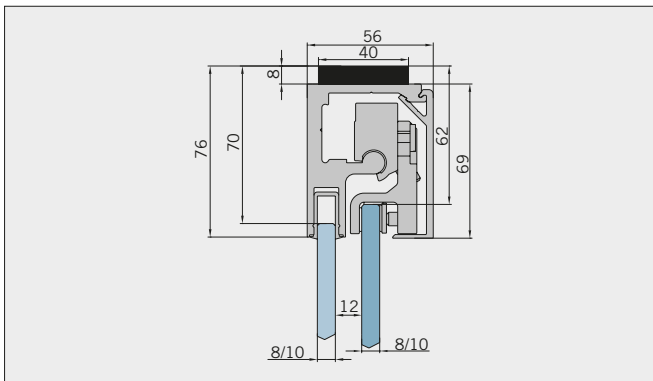

Typ(e) 370(ü)

Max. Türbreite bei Türhöhe 2500 mm | Max. door width with door height 2500 mm:
1000 mm (8 mm) / 800 mm (10 mm)
Überhöhen auf Anfrage | Oversize height on request

Art.-Nr. | Art. No.	Bezeichnung	Description
74.237 1 (St. | pce)	Wasserabweiser für 8-10 mm Glas, 2000 mm lang	Water disperser for 8-10 mm glass, 2000 mm long
74.240 4 (St. | pce)	Glasschutz, PVC weich, für 8 mm Glas, 2000 mm lang	Glass protection, PVC soft, for 8 mm glass, 2000 mm long
74.241 4 (St. | pce)	Glasschutz, PVC weich, für 10 mm Glas, 2000 mm lang	Glass protection, PVC soft, for 10 mm glass, 2000 mm long
74.138 2 (St. | pce)	Wandanschlussprofil für 8-10 mm Glas, 2000 mm lang	Wall conection profile for 8-10 mm glass, 2000 mm long
75.025 1 (St. | pce)	Schiebetürgriffleiste, beidseitig, selbstklebend, inkl. Montageschablone	Sliding door handle bar, both sides, self-adhesive, incl. mousing instruction
75.086 (75.087) 1 (St. | pce)	Flügelführungsstück, teilbar, für Schiebetürflügel DIN-R (DIN-L), für 8-10 mm Glas	Glass guide, separable, for sliding door DIN-R (DIN-L), for 8-10 mm glass
74.069 1 (St. | pce)	Schwallschutzprofil, 2000 mm lang (optional)	Splashguard profile, 2000 mm long (optional)

Details