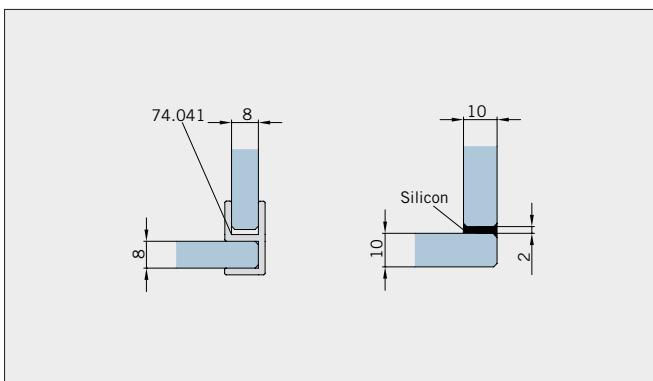

Typ(e) 323(ü)

Max. Türbreite bei Türhöhe 2500 mm | Max. door width with door height 2500 mm:
1000 mm (8 mm) / 800 mm (10 mm)
Überhöhen auf Anfrage | Oversize height on request

Art.-Nr. | Art. No.	Bezeichnung	Description
74.237 2 (St. | pce)	Wasserabweiser für 8-10 mm Glas, 2000 mm lang	Water disperser for 8-10 mm glass, 2000 mm long
74.240 5 (St. | pce)	Glasschutz, PVC weich, für 8 mm Glas, 2000 mm lang	Glass protection, PVC soft, for 8 mm glass, 2000 mm long
74.241 5 (St. | pce)	Glasschutz, PVC weich, für 10 mm Glas, 2000 mm lang	Glass protection, PVC soft, for 10 mm glass, 2000 mm long
74.138 2 (St. | pce)	Wandanschlussprofil für 8-10 mm Glas, 2000 mm lang	Wall conection profile for 8-10 mm glass, 2000 mm long
75.025 1 (St. | pce)	Schiebetürgriffleiste, beidseitig, selbstklebend, inkl. Montageschablone	Sliding door handle bar, both sides, self-adhesive, incl. mouning instruction
75.086 1 (St. | pce)	Flügelführungsstück, teilbar, für Schiebetürflügel DIN-R, für 8-10 mm Glas	Glass guide, separable, for sliding door DIN-R for 8-10 mm glass
75.087 1 (St. | pce)	Flügelführungsstück, teilbar, für Schiebetürflügel DIN-L, für 8-10 mm Glas	Glass guide, separable, for sliding door DIN-L, for 8-10 mm glass
74.041 1 (St. | pce)	Eck-Verbindungsprofil 90° für 8 mm Glas, 2000 mm lang	Corner connection 90° for 8 mm glass, 2000 mm long
74.052 (74.053) 1 (St. | pce)	Magnetdichtung 90°, für 6-8 mm Glas, 2000 (2500) mm lang	Magnetic seal 90° for 6-8 mm glass, 2000 (2500) mm long
74.231 1 (St. | pce)	Magnetdichtung 90° für 10-12 mm Glas, 2500 mm lang	Magnetic seal 90° for 10-12 mm glass, 2500 mm long
74.069 1 (St. | pce)	Schwallschutzprofil, 2000 mm lang (optional)	Splashguard profile, 2000 mm long (optional)

Details