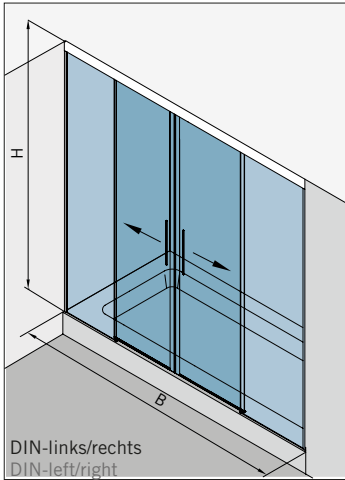

Typ(e) 375(ü)DT

Max. Türbreite bei Türhöhe 2500 mm | Max. door width with door height 2500 mm:
1000 mm (8 mm) / 800 mm (10 mm)
Überhöhen auf Anfrage | Oversize height on request