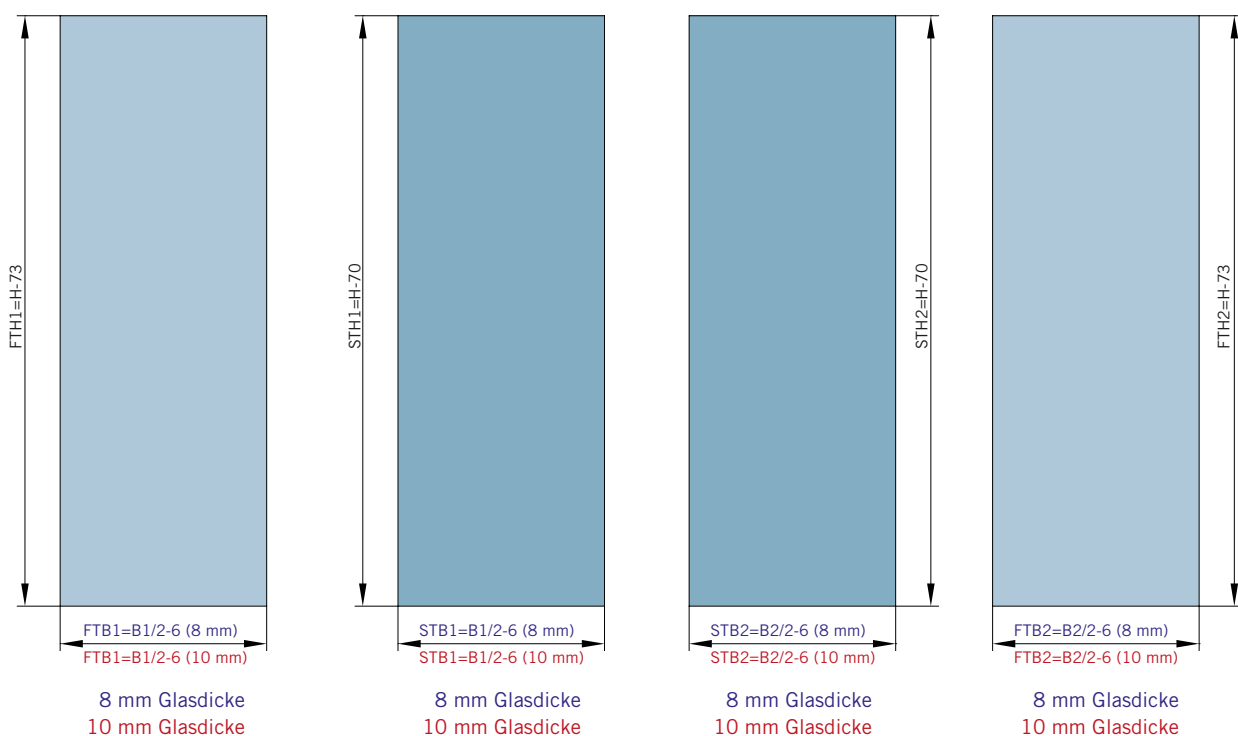

Glasbearbeitung / Aussenansicht / Für Duschen **ohne** Duschtasse / DIN-links/rechts
Glass preparation / view from outside / For showers **without** shower tray / DIN-left/right