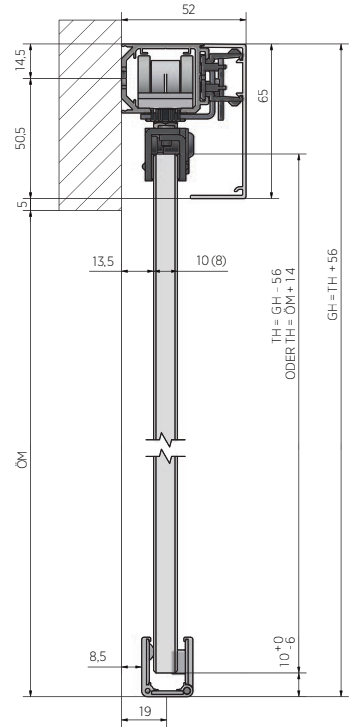

INFINITYSLIDE 69 | KLEMMBACKE GLAS

Schnelljustierung

8 mm = Standard

10 mm = Adapterklammern

Nur zwei Klemmschrauben

Anbindung Aktivstopper
für Softclose

Gummi mit starkem Grip,
fixiert auf der Klemme
(mit Klebekanal)

INFINITYSLIDE 69 | GLAS KOMPLETT-SET

Wandmontage

- | Türgewicht max. 69 kg
- | Glasart ESG/VSG: 8 - 10,76 mm
- | Mindestflügelbreite: 500 mm
- | Türverhältnis: max. 1:2,5
- | VE: 1 Stück

	Softclose	Aluminium EV1	ähnl. Edelstahl, geschliffen	Stealth black, geschliffen
Länge		Art.-Nr.	Art.-Nr.	Art.-Nr.
2000 mm (1-flg.)	✓	31.1111.620.11	31.1111.620.12	31.1111.620.15
3000 mm (1-flg.)	✓	31.1111.630.11	31.1111.630.12	31.1111.630.15
4000 mm (2-flg.)	✓	31.1121.640.11	31.1121.640.12	31.1121.640.15
2000 mm (1-flg.)	-	31.1110.620.11	31.1110.620.12	31.1110.620.15
3000 mm (1-flg.)	-	31.1110.630.11	31.1110.630.12	31.1110.630.15
4000 mm (2-flg.)	-	31.1120.640.11	31.1120.640.12	31.1120.640.15

Deckenmontage

- | Türgewicht max. 69 kg
- | Glasart ESG/VSG: 8 - 10,76 mm
- | Mindestflügelbreite: 500 mm
- | Türverhältnis: max. 1:2,5
- | VE: 1 Stück

	Softclose	Aluminium EV1	ähnl. Edelstahl, geschliffen	Stealth black, geschliffen
Länge		Art.-Nr.	Art.-Nr.	Art.-Nr.
2000 mm (1-flg.)	✓	31.2111.620.11	31.2111.620.12	31.2111.620.15
3000 mm (1-flg.)	✓	31.2111.630.11	31.2111.630.12	31.2111.630.15
4000 mm (2-flg.)	✓	31.2121.640.11	31.2121.640.12	31.2121.640.15
2000 mm (1-flg.)	-	31.2110.620.11	31.2110.620.12	31.2110.620.15
3000 mm (1-flg.)	-	31.2110.630.11	31.2110.630.12	31.2110.630.15
4000 mm (2-flg.)	-	31.2120.640.11	31.2120.640.12	31.2120.640.15