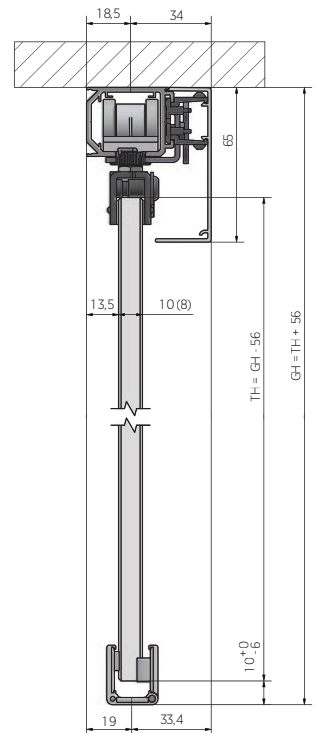

INFINITYSLIDE 69 | GLAS KOMPLETT-SET

Wandmontage

- | Türgewicht max. 69 kg
- | Glasart ESG/VSG: 8 - 10,76 mm
- | Mindestflügelbreite: 500 mm
- | Türverhältnis: max. 1:2,5
- | VE: 1 Stück

	Softclose	Aluminium EV1	ähnl. Edelstahl, geschliffen	Stealth black, geschliffen
Länge		Art.-Nr.	Art.-Nr.	Art.-Nr.
2000 mm (1-flg.)	✓	31.1111.620.11	31.1111.620.12	31.1111.620.15
3000 mm (1-flg.)	✓	31.1111.630.11	31.1111.630.12	31.1111.630.15
4000 mm (2-flg.)	✓	31.1121.640.11	31.1121.640.12	31.1121.640.15
2000 mm (1-flg.)	-	31.1110.620.11	31.1110.620.12	31.1110.620.15
3000 mm (1-flg.)	-	31.1110.630.11	31.1110.630.12	31.1110.630.15
4000 mm (2-flg.)	-	31.1120.640.11	31.1120.640.12	31.1120.640.15

Deckenmontage

- | Türgewicht max. 69 kg
- | Glasart ESG/VSG: 8 - 10,76 mm
- | Mindestflügelbreite: 500 mm
- | Türverhältnis: max. 1:2,5
- | VE: 1 Stück

	Softclose	Aluminium EV1	ähnl. Edelstahl, geschliffen	Stealth black, geschliffen
Länge		Art.-Nr.	Art.-Nr.	Art.-Nr.
2000 mm (1-flg.)	✓	31.2111.620.11	31.2111.620.12	31.2111.620.15
3000 mm (1-flg.)	✓	31.2111.630.11	31.2111.630.12	31.2111.630.15
4000 mm (2-flg.)	✓	31.2121.640.11	31.2121.640.12	31.2121.640.15
2000 mm (1-flg.)	-	31.2110.620.11	31.2110.620.12	31.2110.620.15
3000 mm (1-flg.)	-	31.2110.630.11	31.2110.630.12	31.2110.630.15
4000 mm (2-flg.)	-	31.2120.640.11	31.2120.640.12	31.2120.640.15