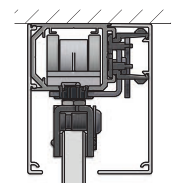

Deckenmontage

- | Türgewicht max. 69 kg
- | Glasart ESG/VSG: 8 - 10,76 mm
- | Mindestflügelbreite: 500 mm
- | Türverhältnis: max. 1:2,5
- | VE: 1 Stück

	Softclose	Aluminium EV1	ähnl. Edelstahl, geschliffen	Stealth black, geschliffen
Länge		Art.-Nr.	Art.-Nr.	Art.-Nr.
2000 mm (1-flg.)	✓	31.2111.620.11	31.2111.620.12	31.2111.620.15
3000 mm (1-flg.)	✓	31.2111.630.11	31.2111.630.12	31.2111.630.15
4000 mm (2-flg.)	✓	31.2121.640.11	31.2121.640.12	31.2121.640.15
2000 mm (1-flg.)	-	31.2110.620.11	31.2110.620.12	31.2110.620.15
3000 mm (1-flg.)	-	31.2110.630.11	31.2110.630.12	31.2110.630.15
4000 mm (2-flg.)	-	31.2120.640.11	31.2120.640.12	31.2120.640.15

Rückseitige Blende bei Deckenmontage (optional) Hinweis: wird nur benötigt wenn die Rückseite der Schiene zu sehen ist

1000 mm	31.2600.010.11	31.2600.010.12	31.2600.010.15
2000 mm	31.2600.020.11	31.2600.020.12	31.2600.020.15
3000 mm	31.2600.030.11	31.2600.030.12	31.2600.030.15
4000 mm	31.2600.040.11	31.2600.040.12	31.2600.040.15