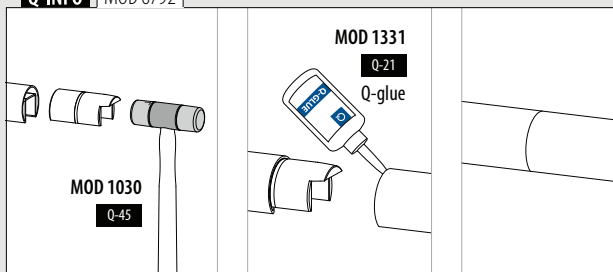

Verbinder

MOD 6303

V2A	304	Gebürstet			
	INDOOR		Ø	H	
	136303-042-12		42,4 x 1,5	30	2
V4A	316	Gebürstet			
	OUTDOOR				
	146303-042-12		42,4 x 1,5	30	2

MOD 6792 - EASY HIT®

V2A	304	Roh			
	INDOOR		Für Rohr Ø		
	136792-042		42,4 x 1,5		2
	136792-048		48,3 x 1,5		2
V4A	316	Roh			
	OUTDOOR				
	146792-042		42,4 x 1,5		2
	146792-048		48,3 x 1,5		2
	146792-060		60,3 x 1,5		2

MOD 6313

V2A	304	Gebürstet			
	INDOOR		Ø	H	
	136313-042-12		42,4 x 1,5	30	2
	136313-048-12		48,3 x 1,5	35	2
SELL OUT	136313-060-12		60,3 x 1,5	40	2
V4A	316	Gebürstet			
	OUTDOOR				
	146313-042-12		42,4 x 1,5	30	2
	146313-048-12		48,3 x 1,5	35	2
	146313-060-12		60,3 x 1,5	40	2
V4A	316	Hochglanzpoliert			
	OUTDOOR				
	146313-042-10		42,4 x 1,5	30	2

MOD 6790

V2A	304	Gebürstet			
	INDOOR		Für Rohr Ø		
	136790-042-12		42,4 x 1,5		2
	136790-048-12		48,3 x 1,5		2
SELL OUT	136790-060-12		60,3 x 1,5		2
V4A	316	Gebürstet			
	OUTDOOR				
	146790-042-12		42,4 x 1,5		2
	146790-048-12		48,3 x 1,5		2
V4A	316	Hochglanzpoliert			
	OUTDOOR				
	146790-042-10		42,4 x 1,5		2

Q-INFO | MOD 6792