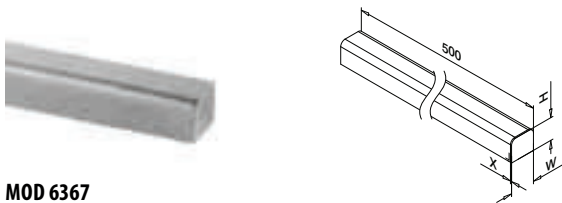

MOD 6367

V4A	316	Gebürstet						
OUTDOOR			U	X	T	W	H	
146367-24-12	24	3	8 - 21,52	30	27	1		
146367-34-12	34	3	8 - 31,52	40	37	1		

V4A	316	Black Line						
OUTDOOR			U	X	T	W	H	
NEW 146367-24-82	24	3	8 - 21,52	30	27	1		

MOD 6366

V4A	316	Gebürstet						
OUTDOOR			U	X	T	W	H	
146366-24	24	2	8 - 21,52	28	26	1		
146366-34	34	2	8 - 31,52	38	36	1		

U-Profile

Gummieinlagen