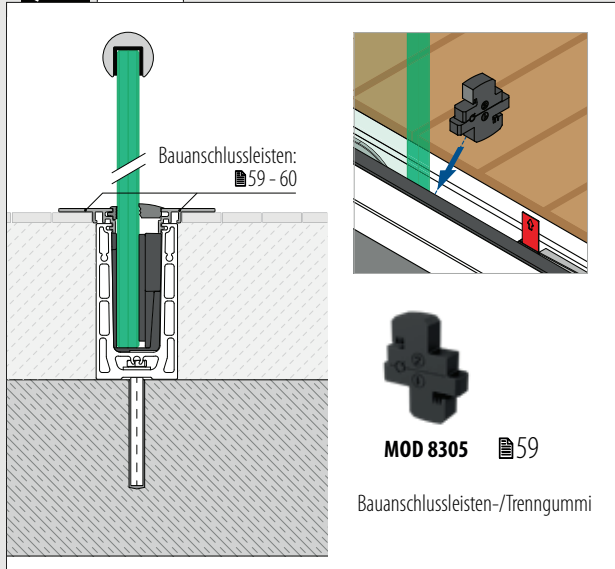

Q-INFO MOD 8310