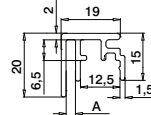

MOD 6979

Aluminium	Roh	
166979-002-50-00	L = 5 m	
Aluminium	Gebürstet	
OUTDOOR		
166979-002-50-18	L = 5 m	

NEW

PREFIX

Für Smart+ **Bodenmontage**