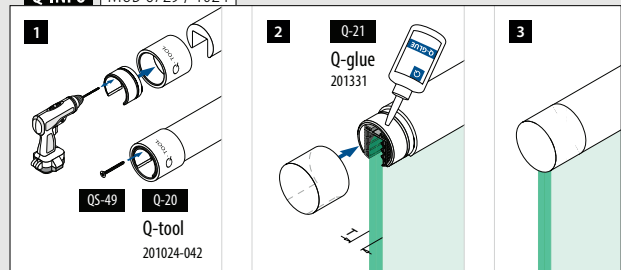

Q-INFO MOD 6729 / 1024