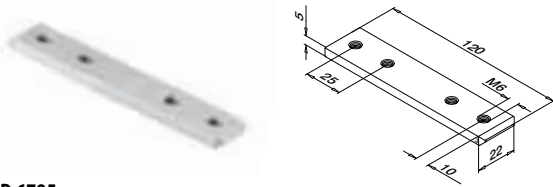

Verbinder

MOD 6795

Aluminium	Roh		
166795-339	QS-261	474	2