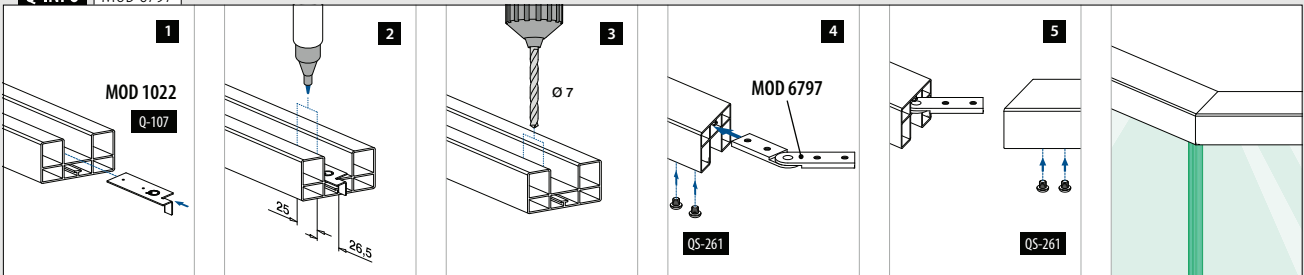

Q-INFO MOD 6798

Q-INFO MOD 6798

Nach oben

Schneiden	45°	40°	35°	30°	25°	20°	15°	10°	5°	0°
Außenwinkel	90°	100°	110°	120°	130°	140°	150°	160°	170°	180°
Abstand zum Rand (x)	30,5	30,0	29,5	29,0	28,5	28,0	27,5	27,0	27,0	26,5