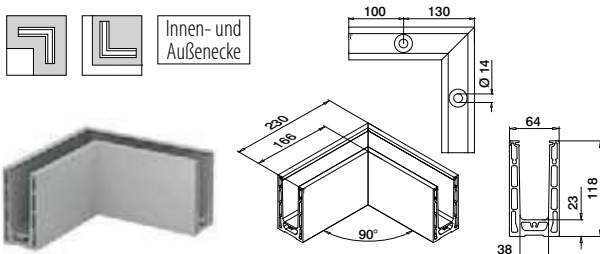

Geländerbasis

Ecken zur Bodenmontage