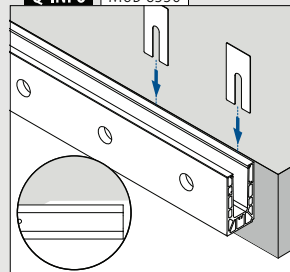

Q-INFO MOD 8336