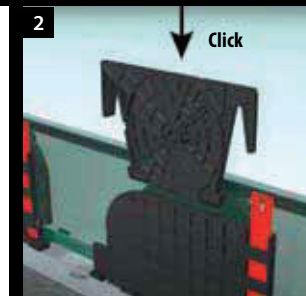

International getestet/berechnet/zertifiziert:

1. 1 Mit dem justierbaren Q-disc System können Sie die Glasfüllung nicht nur fixieren, sondern auch um 0,6° in der Vertikalen ausrichten.
2. 2 Die Q-disc gibt Ihnen direktes Feedback dank des Klickgeräusches während der Montage.
3. 3 Speziell entwickelt für laminiertes Glas mit einer Stärke von 16,76 oder 21,52 mm.