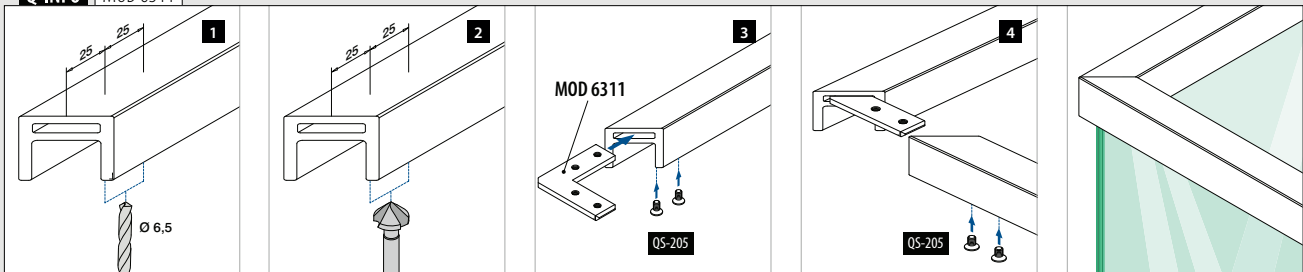

MOD 6795

Aluminium	Roh		
166795-339	QS-261	474	2

MOD 6311

Aluminium	Roh		
166311-339	QS-261	474	2

SELL OUT Nur solange der Vorrat reicht.

Q-INFO MOD 6311

© 2023 Q-railing
Emmerich am Rhein, Deutschland

Urheberrecht / Copyright