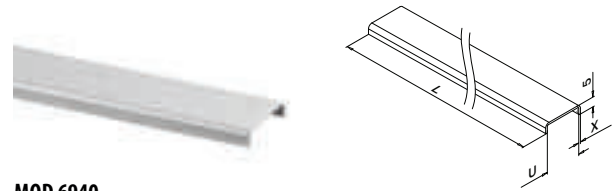

176

GLASLEISTEN-ROHRE rund

169

Q-railing

Kantenschutz

Kantenschutzprofile

MOD 6940

Aluminium	Roh	U	Q	X	T	
166940-050-18-00		18,5	Q-98	1,5	16,76 - 17,52	L = 5 m
Aluminium	Gebürstet					
OUTDOOR						
166940-025-18-18		18,5	Q-98	1,5	16,76 - 17,52	L = 2,5 m
166940-025-22-18		22,5	Q-99	1,5	20,76 - 21,52	L = 2,5 m
166940-050-18-18		18,5	Q-98	1,5	16,76 - 17,52	L = 5 m
166940-050-22-18		22,5	Q-99	1,5	20,76 - 21,52	L = 5 m
Aluminium	Black Line					
OUTDOOR						
166940-025-18-82		18,5	Q-98	1,5	16,76 - 17,52	L = 2,5 m