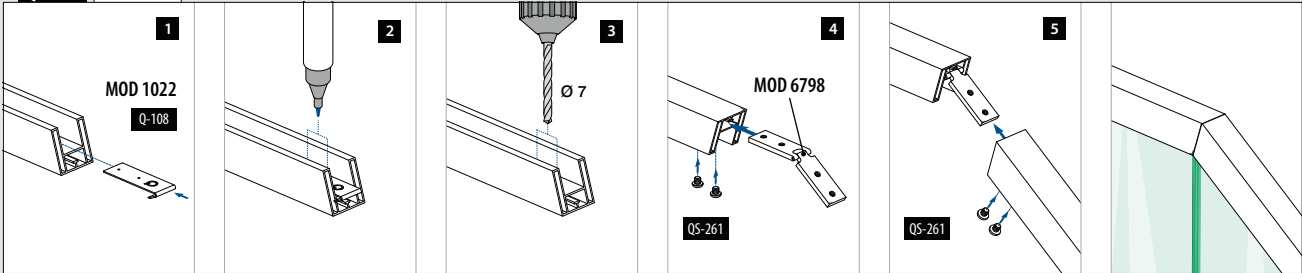

Aluminium	Roh		
166798	QS-261	474	2

Q-INFO MOD 6311

Q-INFO MOD 6797

Q-INFO MOD 6798

Q-INFO MOD 6798

Nach oben

Schneiden	45°	40°	35°	30°	25°	20°	15°	10°	5°	0°
Außenwinkel	90°	100°	110°	120°	130°	140°	150°	160°	170°	180°
Abstand zum Rand (x)	30,5	30,0	29,5	29,0	28,5	28,0	27,5	27,0	27,0	26,5

Nach unten

Schneiden	0°	5°	10°	15°	20°	25°	30°	35°	40°	45°
Innenwinkel	180°	170°	160°	150°	140°	130°	120°	110°	100°	90°
Abstand zum Rand (x)	26,5	26,5	26,0	26,0	25,5	25,5	25,0	24,5	24,5	24,0

Glasleistenrohre