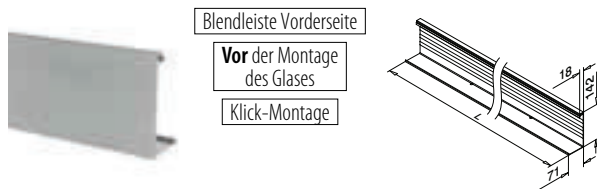

Blendleisten zur Seitenmontage