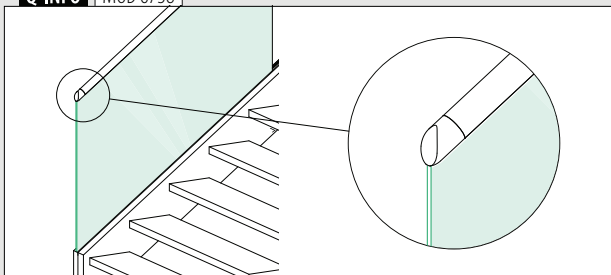

Q-INFO MOD 6738