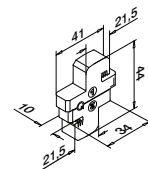

Bauanschlussleisten-/Trenngummi