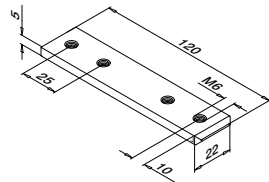

MOD 6913

Aluminium	Roh	
166913-339-00		2
Aluminium	Matt Silbereffekt	
OUTDOOR		
SELL OUT		
166913-339-08		2
Aluminium	Gebürstet	
OUTDOOR		
NEW		
166913-339-18		2
Aluminium	Black Line	
OUTDOOR		
NEW		
166913-339-82		2