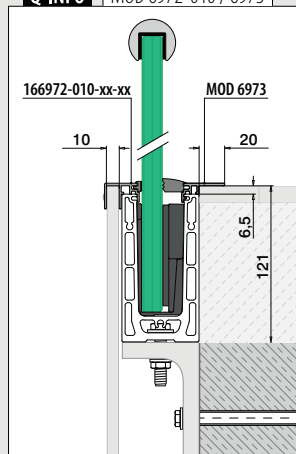

Q-INFO MOD 6972-010 / 6973