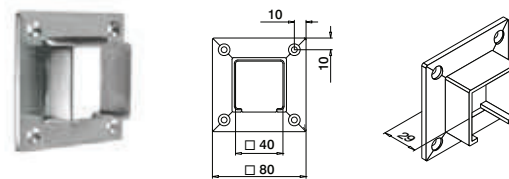

MOD 6545

V2A	304	Gebürstet			
	INDOOR		☐		
	136545-040-12	40 x 40		QS-7	473
V4A	316	Gebürstet			
	OUTDOOR				
	146545-040-12	40 x 40		QS-50	473