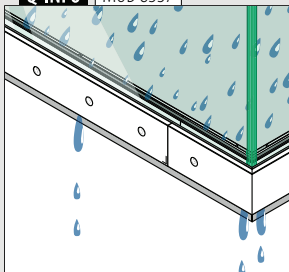

Q-INFO MOD 8337