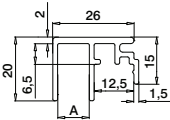

MOD 6973

Aluminium	Roh	
166973-50-00	L = 5 m	
Aluminium	Gebürstet	
OUTDOOR		
166973-50-18	L = 5 m	

PREFIX

Für Smart+ **Bodenmontage**