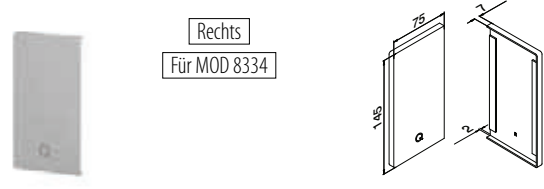

Rechts
Für MOD 8334

MOD 8332

Aluminium	Roh	Klebeband	
168332-42-00	Beigelegt		1
Aluminium	Gebürstet	OUTDOOR	
168332-42-18	Angebracht		1

NEW