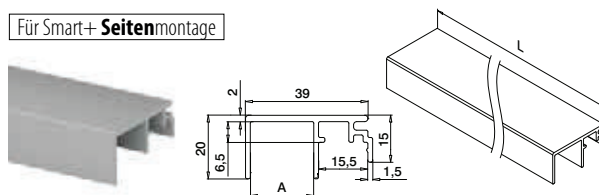

PREFIX

Für Smart+ Seitenmontage

MOD 6970

Aluminium	Roh	A	
166970-003-50-00		3	L = 5 m
Aluminium	Gebürstet		
OUTDOOR			
166970-003-50-18		3	L = 5 m

PREFIX

Für Smart+ Seitenmontage

MOD 6970

Aluminium	Roh	A	
166970-020-50-00		20	L = 5 m
Aluminium	Gebürstet		
OUTDOOR			
166970-020-50-18		20	L = 5 m