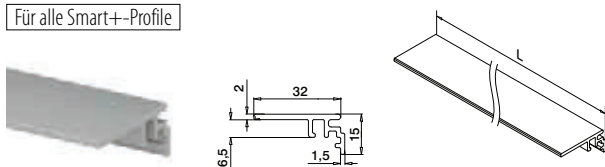

Bauanschlussleisten

Für alle Smart+-Profile

MOD 6973

Aluminium	Roh		
166973-50-00		L = 5 m	
Aluminium	Gebürstet		
OUTDOOR			
166973-50-18		L = 5 m	

PREFIX

Für Smart+ Seitenmontage

MOD 6970

Aluminium	Roh	A	
166970-010-50-00		10	L = 5 m
Aluminium	Gebürstet		
OUTDOOR			
166970-010-50-18		10	L = 5 m