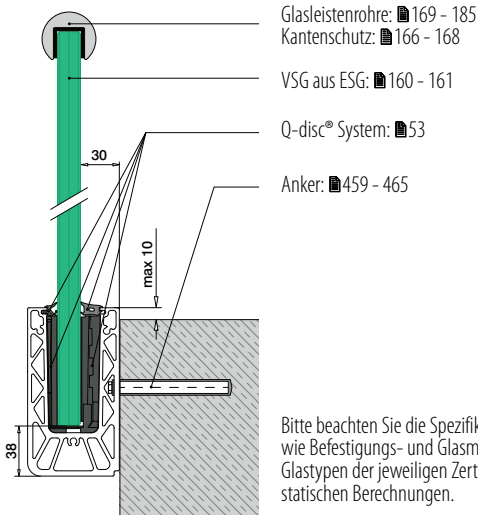

Bodenprofile zur Seitenmontage

Bitte beachten Sie die Spezifikationen wie Befestigungs- und Glasmaße sowie Glastypen der jeweiligen Zertifikate und statischen Berechnungen.