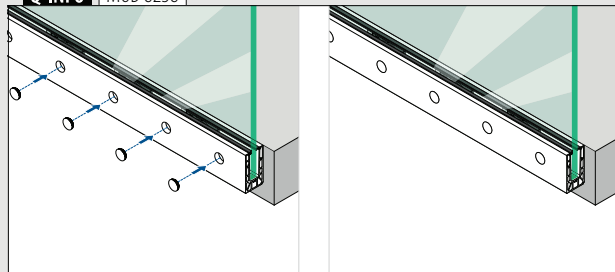

Q-INFO MOD 8238