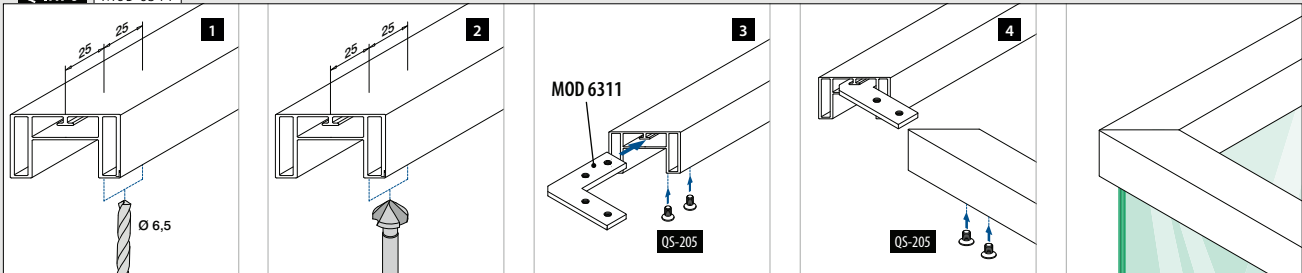

Aluminium	Roh		
166798	QS-261	474	2

Q-INFO MOD 6311

Q-INFO MOD 6797

Q-INFO MOD 6798

Q-INFO MOD 6798

Nach oben

Schneiden	45°	40°	35°	30°	25°	20°	15°	10°	5°	0°
Außenwinkel	90°	100°	110°	120°	130°	140°	150°	160°	170°	180°
Abstand zum Rand (x)	30,5	30,0	29,5	29,0	28,5	28,0	27,5	27,0	27,0	26,5