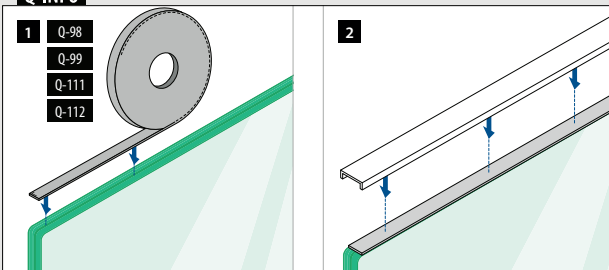

Kantenschutz

Kantenschutzprofile

MOD 6940

Aluminium	Roh	U	Q	X	T	
166940-050-18-00		18,5	Q-98	1,5	16,76 - 17,52	L = 5 m
Aluminium	Gebürstet					
OUTDOOR						
166940-025-18-18		18,5	Q-98	1,5	16,76 - 17,52	L = 2,5 m
166940-025-22-18		22,5	Q-99	1,5	20,76 - 21,52	L = 2,5 m
166940-050-18-18		18,5	Q-98	1,5	16,76 - 17,52	L = 5 m
166940-050-22-18		22,5	Q-99	1,5	20,76 - 21,52	L = 5 m
Aluminium	Black Line					
OUTDOOR						
166940-025-18-82		18,5	Q-98	1,5	16,76 - 17,52	L = 2,5 m

MOD 6940

V4A	316	Gebürstet				
OUTDOOR						
U	Q	X	T			
146940-025-18-12	18,5	Q-98	1	16,76 - 17,52	L = 2,5 m	
146940-025-22-12	22,5	Q-99	1	20,76 - 21,52	L = 2,5 m	
146940-050-14-12	14,5	Q-111	1	12,76 - 13,52	L = 5 m	
146940-050-18-12	18,5	Q-98	1	16,76 - 17,52	L = 5 m	
146940-050-22-12	22,5	Q-99	1	20,76 - 21,52	L = 5 m	
146940-050-26-12	26,5	Q-112	1	24,76 - 25,52	L = 5 m	

Kantenschutz

Ecken

MOD 6340

V4A	316	Gebürstet			
OUTDOOR					
U	T				
146340-500-18	18,5	16,76 - 17,52	1		
146340-500-22	22,5	20,76 - 21,52	1		
146340-500-26	26,5	24,76 - 25,52	1		

MOD 6941

Kunststoff	Transparent				
INDOOR					
U	Q	T			
156941-025-18-03	18,5	Q-122	16,76 - 17,52	L = 2,5 m	

NEW

Q-INFO Aluminium MOD 6940

00 Roh	18 Gebürstet, anodisiert	82 RAL 9005 Pulverbeschichtet Schwarz, matt, strukturiert

Q-INFO

Q-INFO MOD 6940

Q-INFO 316 MOD 6340 / 6940

Q-INFO