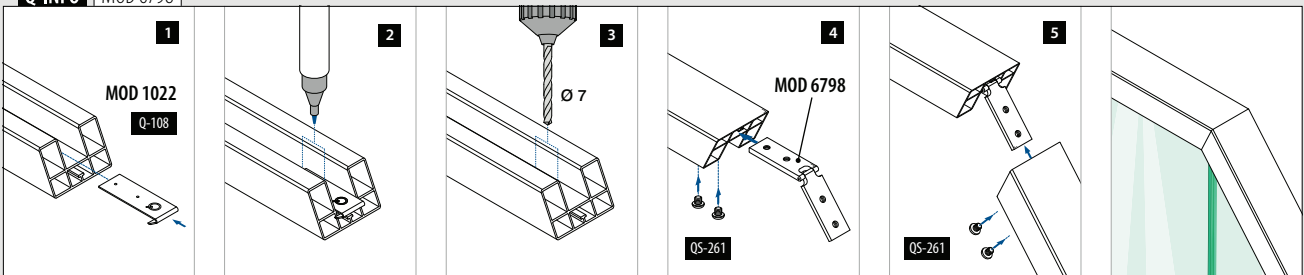

Q-INFO MOD 6798

Q-INFO MOD 6798

Nach oben

Schneiden	45°	40°	35°	30°	25°	20°	15°	10°	5°	0°
Außenwinkel	90°	100°	110°	120°	130°	140°	150°	160°	170°	180°
Abstand zum Rand (x)	30,5	30,0	29,5	29,0	28,5	28,0	27,5	27,0	27,0	26,5