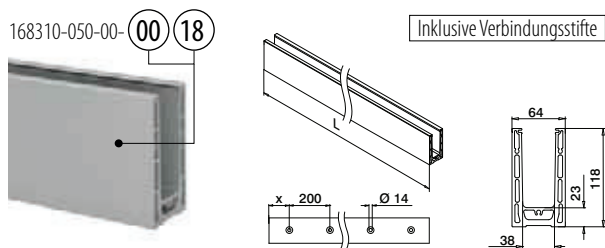

Q-INFO

Installationsblech

MOD 1002

482

Geländerbasis

Bodenprofile zur Bodenmontage

MOD 8310

Aluminium	Roh	X		
168310-050-00-00	100	■ 459 - 465	L = 5 m	
Aluminium	Gebürstet	OUTDOOR		
168310-025-00-18	50	■ 459 - 465	L = 2,5 m	
168310-050-00-18	100	■ 459 - 465	L = 5 m	