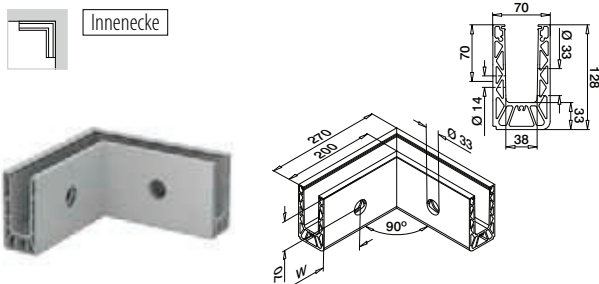

Ecken zur Seitenmontage

MOD 8331

Aluminium	Roh	W		
168331-01-00	100*	■ 459 - 465	1	
Aluminium	Gebürstet	OUTDOOR		
168331-01-18	100*	■ 459 - 465	1