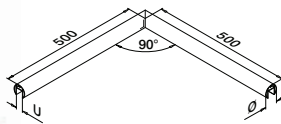

Glasleistenrohre

Glasleistenrohre

166920-042-50-00 18

MOD 6920

Aluminium	Roh	U	Ø	
166920-042-50-00		24	42,4	L = 5 m
Aluminium	Gebürstet			
OUTDOOR				
166920-042-50-18		24	42,4	L = 5 m

Internationaler Geschmacksmusterschutz

Glasleistenrohre

Ecken

MOD 6320

Aluminium	Roh	U	Ø	
166320-042-00		24	42,4 x 1,5	1
Aluminium	Gebürstet			
OUTDOOR				
166320-042-18		24	42,4 x 1,5	1

Internationaler Geschmacksmusterschutz

Glasleistenrohre

Endkappen

MOD 6732 - EASY HIT®

Aluminium	Roh	Für Ø	
166732-042-00		42,4 x 1,5	2
Aluminium	Gebürstet		
OUTDOOR			
166732-042-18		42,4 x 1,5	2

Internationaler Geschmacksmusterschutz

Glasleistenrohre

Gummieinlagen

MOD 5124

Zubehör

U = 24 mm

Für monolithisches Glas	T	
205124-050-08	8 - 10	L = 5 m
205124-050-11	12	L = 5 m
205124-050-15	15	L = 5 m
205124-050-19	19	L = 5 m
205124-250-08	8 - 10	L = 25 m
205124-250-11	12	L = 25 m
205124-250-15	15	L = 25 m
205124-250-19	19	L = 25 m

Für laminiertes Glas

205124-050-08	8,76 - 10,76	L = 5 m
205124-050-11	11,52 - 13,52	L = 5 m
205124-050-17	16,76 - 17,52	L = 5 m
NEW 205124-050-92	20,76 - 21,52	L = 5 m
205124-250-08	8,76 - 10,76	L = 25 m
205124-250-11	11,52 - 13,52	L = 25 m
205124-250-17	16,76 - 17,52	L = 25 m
NEW 205124-250-92	20,76 - 21,52	L = 25 m

Q-INFO MOD 6920

Q-INFO Aluminium

Q-INFO MOD 6920 / 5124 / 6732