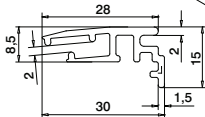

MOD 6972

Aluminium	Roh	
	A	
166972-010-50-00	10	L = 5 m
Aluminium	Gebürstet	
OUTDOOR		
166972-010-50-18	10	L = 5 m

PREFIX

Für alle Smart+-Profile