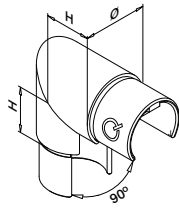

Verbinder

MOD 6303

V2A	304	Gebürstet			
	INDOOR		Ø	H	
	136303-042-12		42,4 x 1,5	30	2
V4A	316	Gebürstet			
	OUTDOOR				
	146303-042-12		42,4 x 1,5	30	2

MOD 6792 - EASY HIT®

V2A	304	Roh			
	INDOOR		Für Rohr Ø		
	136792-042		42,4 x 1,5		2
	136792-048		48,3 x 1,5		2
V4A	316	Roh			
	OUTDOOR				
	146792-042		42,4 x 1,5		2
	146792-048		48,3 x 1,5		2
	146792-060		60,3 x 1,5		2

MOD 6313

V2A	304	Gebürstet			
	INDOOR		Ø	H	
	136313-042-12		42,4 x 1,5	30	2
	136313-048-12		48,3 x 1,5	35	2
SELL OUT	136313-060-12		60,3 x 1,5	40	2
V4A	316	Gebürstet			
	OUTDOOR				
	146313-042-12		42,4 x 1,5	30	2
	146313-048-12		48,3 x 1,5	35	2
	146313-060-12		60,3 x 1,5	40	2
V4A	316	Hochglanzpoliert			
	OUTDOOR				
	146313-042-10		42,4 x 1,5	30	2

MOD 6790

V2A	304	Gebürstet			
	INDOOR		Für Rohr Ø		
	136790-042-12		42,4 x 1,5		2
	136790-048-12		48,3 x 1,5		2
SELL OUT	136790-060-12		60,3 x 1,5		2
V4A	316	Gebürstet			
	OUTDOOR				
	146790-042-12		42,4 x 1,5		2
	146790-048-12		48,3 x 1,5		2
V4A	316	Hochglanzpoliert			
	OUTDOOR				
	146790-042-10		42,4 x 1,5		2

Q-INFO | MOD 6792