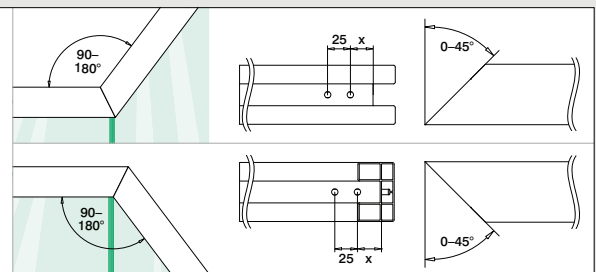

Nach unten

Schneiden	0°	5°	10°	15°	20°	25°	30°	35°	40°	45°
Innenwinkel	180°	170°	160°	150°	140°	130°	120°	110°	100°	90°
Abstand zum Rand (x)	26,5	26,5	26,0	26,0	25,5	25,5	25,0	24,5	24,5	24,0