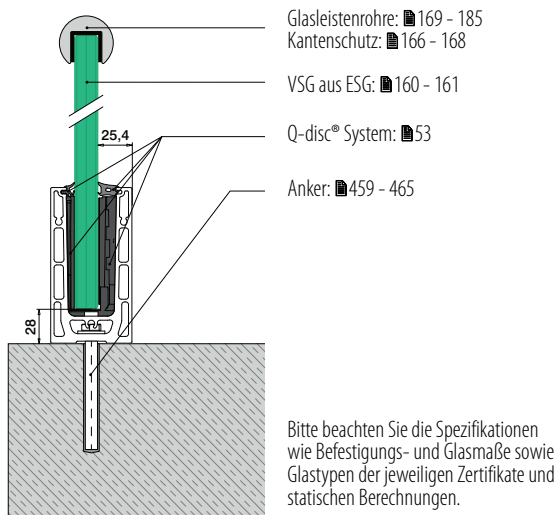

Q-INFO

Installationsblech

MOD 1002

482

Geländerbasis

Bodenprofile zur Bodenmontage

MOD 8310

Aluminium	Roh	X		
168310-050-00-00	100	■ 459 - 465	L = 5 m	
Aluminium	Gebürstet	OUTDOOR		
168310-025-00-18	50	■ 459 - 465	L = 2,5 m	
168310-050-00-18	100	■ 459 - 465	L = 5 m	