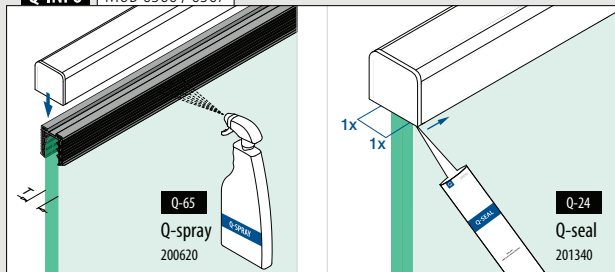

MOD 5134

Zubehör

U = 34 mm

Für monolithisches Glas		T	
205134-050-08	8 - 10	L = 5 m	
205134-050-11	12	L = 5 m	
205134-050-19	19	L = 5 m	

Für laminiertes Glas

205134-050-08	8,76 - 10,76	L = 5 m
205134-050-11	11,52 - 13,52	L = 5 m
205134-050-17	16,76 - 17,52	L = 5 m
205134-050-22	20,76 - 21,52	L = 5 m
205134-050-24	24,76 - 25,52	L = 5 m
205134-050-32	31,52	L = 5 m

Q-INFO 304 316

12

Gebürstet

82

Schwarz, matt, strukturiert

Q-INFO MOD 6366 / 6367