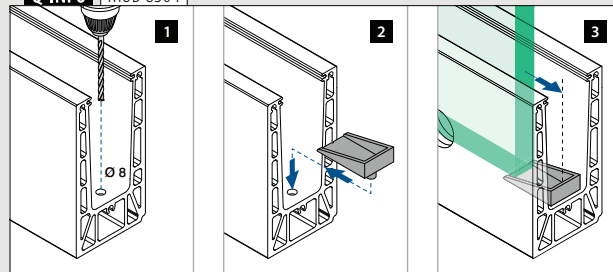

Q-INFO MOD 8304