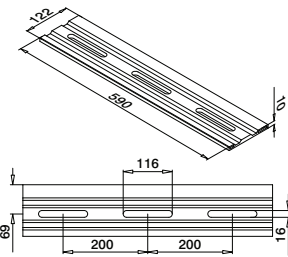

Geländerbasis

Drainageleisten zur Seitenmontage

4 Stück für 2,5-Meter-Bodenprofil
8 Stück für 5-Meter-Bodenprofil