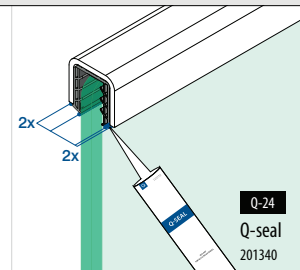

Q-INFO MOD 6960 / 6961