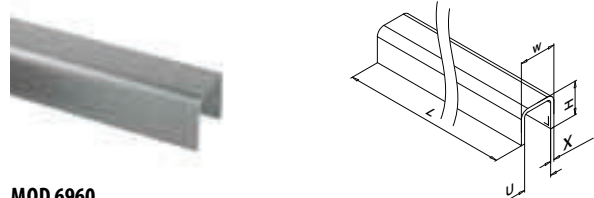

Aluminium Black Line

OUTDOOR

NEW 166944-050-13-82	13,25	Q-111	12,76	17,25	15	L = 5 m
NEW 166944-050-18-82	18	Q-98	16,76 - 17,52	22	20	L = 5 m
NEW 166944-050-22-82	22	Q-99	21,52	26	20	L = 5 m

MOD 6960

V2A 304 Gebürstet