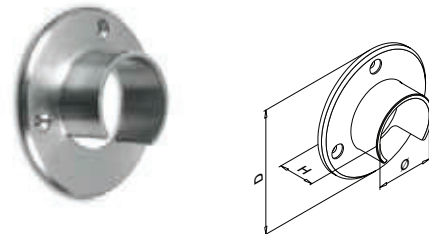

Wandflansche

MOD 6505