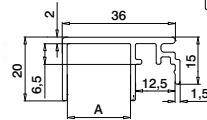

MOD 6972

Aluminium	Roh	
	A	
166972-003-50-00	3	L = 5 m
Aluminium	Gebürstet	
OUTDOOR		
166972-003-50-18	3	L = 5 m

PREFIX

Für Smart+ **Bodenmontage**