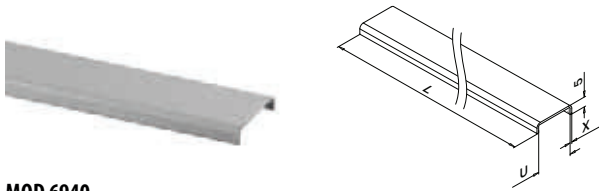

176

GLASLEISTEN-ROHRE rund

169

Q-railing

Kantenschutz

Kantenschutzprofile

MOD 6940

Aluminium	Roh	U	Q	X	T	
166940-050-18-00		18,5	Q-98	1,5	16,76 - 17,52	L = 5 m
Aluminium	Gebürstet					
OUTDOOR						
166940-025-18-18		18,5	Q-98	1,5	16,76 - 17,52	L = 2,5 m
166940-025-22-18		22,5	Q-99	1,5	20,76 - 21,52	L = 2,5 m
166940-050-18-18		18,5	Q-98	1,5	16,76 - 17,52	L = 5 m
166940-050-22-18		22,5	Q-99	1,5	20,76 - 21,52	L = 5 m
Aluminium	Black Line					
OUTDOOR						
166940-025-18-82		18,5	Q-98	1,5	16,76 - 17,52	L = 2,5 m