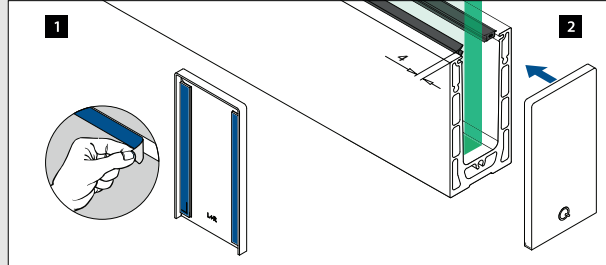

Q-INFO MOD 8312

Bodenprofile zur Seitenmontage

Bitte beachten Sie die Spezifikationen wie Befestigungs- und Glasmaße sowie Glastypen der jeweiligen Zertifikate und statischen Berechnungen.

MOD 8330

Aluminium	Roh	X		
168330-050-00-00	100	■ 459 - 465	L = 5 m	
Aluminium	Gebürstet	OUTDOOR		
168330-025-00-18	50	■ 459 - 465	L = 2,5 m	
168330-050-00-18	100	■ 459 - 465	L = 5 m	