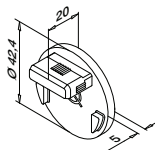

Glasleistenrohre

Glasleistenrohre

166920-042-50-00 18

MOD 6920

Aluminium	Roh	U	Ø	
166920-042-50-00		24	42,4	L = 5 m
Aluminium	Gebürstet			
OUTDOOR				
166920-042-50-18		24	42,4	L = 5 m

Internationaler Geschmacksmusterschutz

Glasleistenrohre

Ecken

MOD 6320

Aluminium	Roh	U	Ø	
166320-042-00		24	42,4 x 1,5	1
Aluminium	Gebürstet			
OUTDOOR				
166320-042-18		24	42,4 x 1,5	1

Internationaler Geschmacksmusterschutz

Glasleistenrohre

Endkappen

MOD 6732 - EASY HIT®

Aluminium	Roh	Für Ø	
166732-042-00		42,4 x 1,5	2
Aluminium	Gebürstet		
OUTDOOR			
166732-042-18		42,4 x 1,5	2

Internationaler Geschmacksmusterschutz

Glasleistenrohre

Gummieinlagen

MOD 5124

Zubehör

U = 24 mm

Für monolithisches Glas	T	
205124-050-08	8 - 10	L = 5 m
205124-050-11	12	L = 5 m
205124-050-15	15	L = 5 m
205124-050-19	19	L = 5 m
205124-250-08	8 - 10	L = 25 m
205124-250-11	12	L = 25 m
205124-250-15	15	L = 25 m
205124-250-19	19	L = 25 m

Für laminiertes Glas

205124-050-08	8,76 - 10,76	L = 5 m
205124-050-11	11,52 - 13,52	L = 5 m
205124-050-17	16,76 - 17,52	L = 5 m
NEW 205124-050-92	20,76 - 21,52	L = 5 m
205124-250-08	8,76 - 10,76	L = 25 m
205124-250-11	11,52 - 13,52	L = 25 m
205124-250-17	16,76 - 17,52	L = 25 m
NEW 205124-250-92	20,76 - 21,52	L = 25 m

Q-INFO MOD 6920

Q-INFO Aluminium

Q-INFO MOD 6920 / 5124 / 6732