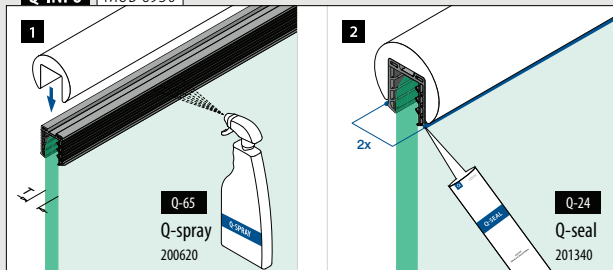

Q-INFO MOD 6950