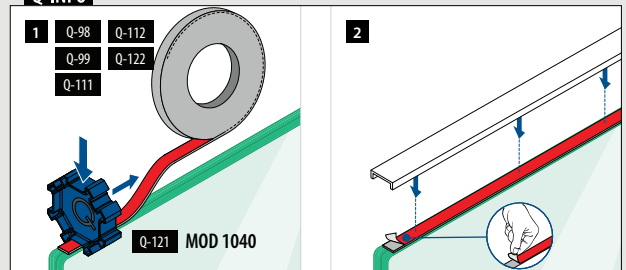

Kantenschutz

Kantenschutzprofile

MOD 6940

Aluminium	Roh	U	Q	X	T	
166940-050-18-00		18,5	Q-98	1,5	16,76 - 17,52	L = 5 m
Aluminium	Gebürstet					
OUTDOOR						
166940-025-18-18		18,5	Q-98	1,5	16,76 - 17,52	L = 2,5 m
166940-025-22-18		22,5	Q-99	1,5	20,76 - 21,52	L = 2,5 m
166940-050-18-18		18,5	Q-98	1,5	16,76 - 17,52	L = 5 m
166940-050-22-18		22,5	Q-99	1,5	20,76 - 21,52	L = 5 m
Aluminium	Black Line					
OUTDOOR						
166940-025-18-82		18,5	Q-98	1,5	16,76 - 17,52	L = 2,5 m

MOD 6940

V4A	316	Gebürstet				
OUTDOOR						
U	Q	X	T			
146940-025-18-12	18,5	Q-98	1	16,76 - 17,52	L = 2,5 m	
146940-025-22-12	22,5	Q-99	1	20,76 - 21,52	L = 2,5 m	
146940-050-14-12	14,5	Q-111	1	12,76 - 13,52	L = 5 m	
146940-050-18-12	18,5	Q-98	1	16,76 - 17,52	L = 5 m	
146940-050-22-12	22,5	Q-99	1	20,76 - 21,52	L = 5 m	
146940-050-26-12	26,5	Q-112	1	24,76 - 25,52	L = 5 m	

Kantenschutz

Ecken

MOD 6340

V4A	316	Gebürstet			
OUTDOOR					
U	T				
146340-500-18	18,5	16,76 - 17,52	1		
146340-500-22	22,5	20,76 - 21,52	1		
146340-500-26	26,5	24,76 - 25,52	1		

MOD 6941

Kunststoff	Transparent				
INDOOR					
U	Q	T			
156941-025-18-03	18,5	Q-122	16,76 - 17,52	L = 2,5 m	

NEW

Q-INFO Aluminium MOD 6940

00 Roh	18 Gebürstet, anodisiert	82 RAL 9005 Pulverbeschichtet Schwarz, matt, strukturiert

Q-INFO

Q-INFO MOD 6940

Q-INFO 316 MOD 6340 / 6940

Q-INFO