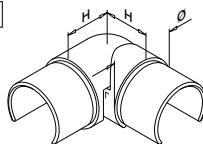

MOD 6312

V2A	304	Gebürstet			
INDOOR			Ø	H	☐
	136312-042-12		42,4 x 1,5	27	2
	136312-048-12		48,3 x 1,5	30	2
V4A	316	Gebürstet			
OUTDOOR					
	146312-042-12		42,4 x 1,5	27	2
	146312-048-12		48,3 x 1,5	30	2

NEW