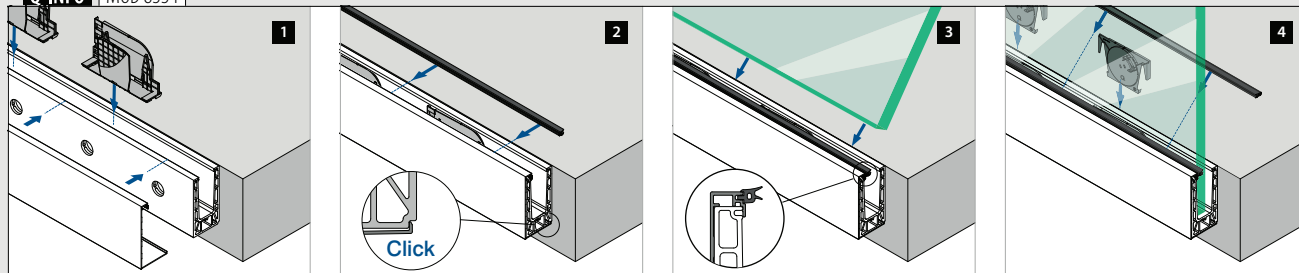

Q-INFO MOD 8334