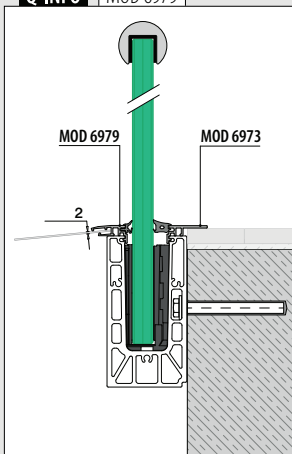

Bauanschlussleisten

Für alle Smart+-Profile

MOD 6973

Aluminium	Roh	
166973-50-00	L = 5 m	
Aluminium	Gebürstet	
OUTDOOR		
166973-50-18	L = 5 m	

PREFIX

Für Smart+ **Bodenmontage**

MOD 6972

Aluminium	Roh	
	A	
166972-010-50-00	10	L = 5 m
Aluminium	Gebürstet	
OUTDOOR		
166972-010-50-18	10	L = 5 m

PREFIX

Für alle Smart+-Profile

MOD 6979

Aluminium	Roh	
166979-002-50-00	L = 5 m	
Aluminium	Gebürstet	
OUTDOOR		
166979-002-50-18	L = 5 m	

NEW

PREFIX

Für Smart+ **Bodenmontage**

MOD 6972

Aluminium	Roh	
	A	
166972-003-50-00	3	L = 5 m
Aluminium	Gebürstet	
OUTDOOR		
166972-003-50-18	3	L = 5 m

PREFIX

Für Smart+ **Bodenmontage**

MOD 6972

Aluminium	Roh	
	A	
166972-020-50-00	20	L = 5 m
Aluminium	Gebürstet	
OUTDOOR		
166972-020-50-18	20	L = 5 m

PREFIX

Bauanschlussleisten-/Trenngummi

MOD 8305

Zubehör	
208305-010	5

NEW

Q-INFO MOD 6979