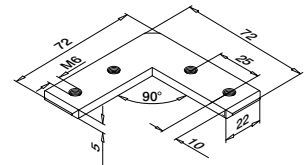

MOD 6795

Aluminium	Roh		
166795-339	QS-261	474	2