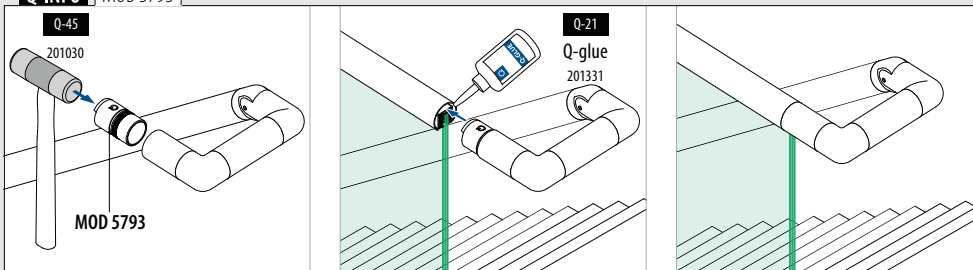

Q-INFO MOD 5793