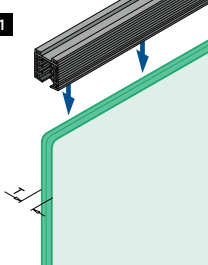

Q-INFO MOD 6924 / 5124 / 6734

1