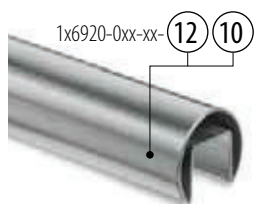

Glasleistenrohre

Glasleistenrohre

MOD 6920

Ø 42,4 mm

V2A	304	Gebürstet				
INDOOR			U	H	H1	
SELL OUT	136920-042-25-12		24	37	24	L = 2,5 m
	136920-042-50-12		24	37	24	L = 5 m

V4A	316	Gebürstet				
OUTDOOR						
	146920-042-50-12		24	37	24	L = 5 m

V4A	316	Hochglanzpoliert				
OUTDOOR						
	146920-042-50-10		24	37	24	L = 5 m

Ø 48,3 mm

V2A	304	Gebürstet				
INDOOR			U	H	H1	
	136920-048-50-12		27	42,6	30	L = 5 m

V4A	316	Gebürstet				
OUTDOOR						
	146920-048-50-12		27	42,6	30	L = 5 m

Ø 60,3 mm

V2A	304	Gebürstet				
INDOOR			U	H	H1	
	136920-060-50-12		34	53	34	L = 5 m

V4A	316	Gebürstet				
OUTDOOR						
	146920-060-50-12		34	53	34	L = 5 m

Glasleistenrohre