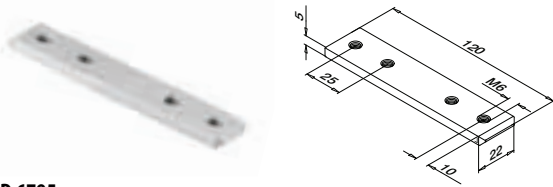

Q-INFO MOD 6924

Q-INFO Aluminium

Q-INFO MOD 6924

Fügen Sie mithilfe des MOD 6926 Glasleistenrohres eine LED-Beleuchtung (Linear Light) hinzu

Q-INFO MOD 6924 / 5124 / 6734

Verbinder

MOD 6795

Aluminium	Roh		
166795-339	QS-261	474	2