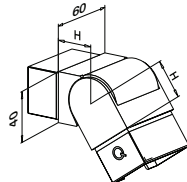

MOD 6342

V2A	304	Gebürstet		
	INDOOR	Für ☐	H	
SELL OUT	136342-640-02-12	60 x 40	30	2
V4A	316	Gebürstet		
	OUTDOOR			
	146342-640-02-12	60 x 40	30	2