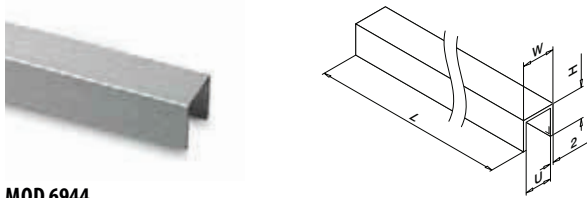

MOD 6944

Aluminium Gebürstet

OUTDOOR	U	Q	T	W	H	
166944-050-13-18	13,25	Q-111	12,76	17,25	15	L = 5 m
166944-050-18-18	18	Q-98	16,76 - 17,52	22	20	L = 5 m
166944-050-22-18	22	Q-99	21,52	26	20	L = 5 m

Aluminium Black Line

OUTDOOR

NEW 166944-050-13-82	13,25	Q-111	12,76	17,25	15	L = 5 m
NEW 166944-050-18-82	18	Q-98	16,76 - 17,52	22	20	L = 5 m
NEW 166944-050-22-82	22	Q-99	21,52	26	20	L = 5 m