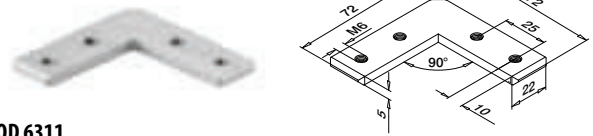

Q-INFO MOD 6924

Q-INFO Aluminium

Q-INFO MOD 6924

Fügen Sie mithilfe des MOD 6926 Glasleistenrohres eine LED-Beleuchtung (Linear Light) hinzu

Q-INFO MOD 6924 / 5124 / 6734

Verbinder

MOD 6795

Aluminium	Roh		
166795-339	QS-261	474	2