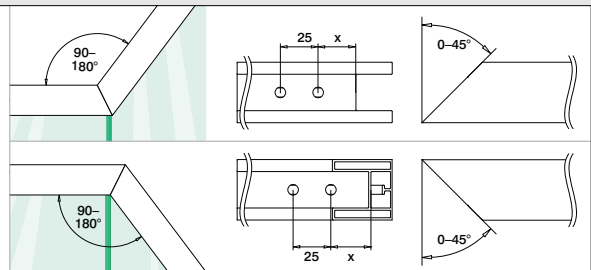

Aluminium	Roh		
166798	QS-261	474	2

Q-INFO MOD 6311

Q-INFO MOD 6797

Q-INFO MOD 6798

Q-INFO MOD 6798

Nach oben

Schneiden	45°	40°	35°	30°	25°	20°	15°	10°	5°	0°
Außenwinkel	90°	100°	110°	120°	130°	140°	150°	160°	170°	180°
Abstand zum Rand (x)	30,5	30,0	29,5	29,0	28,5	28,0	27,5	27,0	27,0	26,5

Nach unten

Schneiden	0°	5°	10°	15°	20°	25°	30°	35°	40°	45°
Innenwinkel	180°	170°	160°	150°	140°	130°	120°	110°	100°	90°
Abstand zum Rand (x)	26,5	26,5	26,0	26,0	25,5	25,5	25,0	24,5	24,5	24,0

Glasleistenrohre