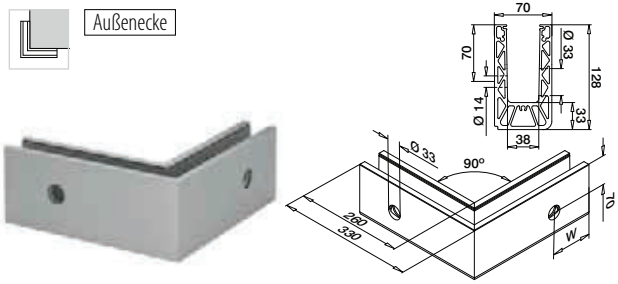

Bodenprofile zur Seitenmontage

Bitte beachten Sie die Spezifikationen wie Befestigungs- und Glasmaße sowie Glastypen der jeweiligen Zertifikate und statischen Berechnungen.

MOD 8330

Aluminium	Roh	X		
168330-050-00-00	100	■ 459 - 465	L = 5 m	
Aluminium	Gebürstet	OUTDOOR		
168330-025-00-18	50	■ 459 - 465	L = 2,5 m	
168330-050-00-18	100	■ 459 - 465	L = 5 m	

Internationaler Geschmacksmusterschutz

Ecken zur Seitenmontage

MOD 8331

Aluminium	Roh	W		
168331-01-00	100*	■ 459 - 465	1	
Aluminium	Gebürstet	OUTDOOR		
168331-01-18	100*	■ 459 - 465	1	

MOD 8331

Aluminium	Roh	W		
168331-02-00	100*	■ 459 - 465	1	
Aluminium	Gebürstet	OUTDOOR		
168331-02-18	100*	■ 459 - 465	1	

*Die Lochposition kann produktionsbedingt abweichen.

Q-INFO MOD 8330

Q-INFO MOD 8330

Q-INFO Aluminium

Q-INFO