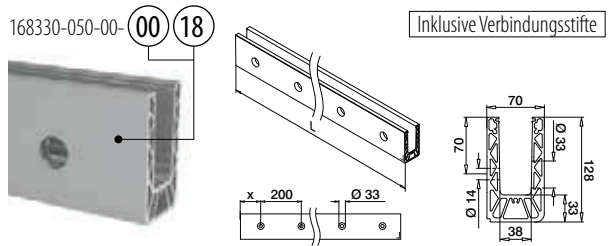

Q-INFO MOD 8312

Bodenprofile zur Seitenmontage

Bitte beachten Sie die Spezifikationen wie Befestigungs- und Glasmaße sowie Glastypen der jeweiligen Zertifikate und statischen Berechnungen.

MOD 8330

Aluminium	Roh	X		
168330-050-00-00	100	■ 459 - 465	L = 5 m	
Aluminium	Gebürstet	OUTDOOR		
168330-025-00-18	50	■ 459 - 465	L = 2,5 m	
168330-050-00-18	100	■ 459 - 465	L = 5 m	