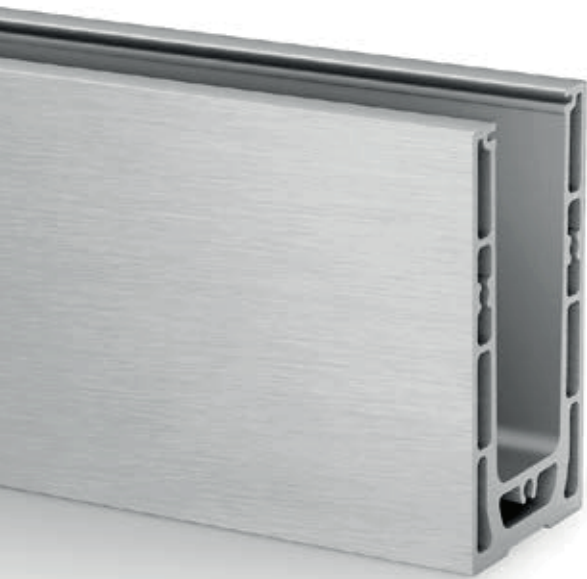

Finden Sie alle Informationen zu Easy Glass Smart+ online:

<https://q-ne.ws/SmartPlus23>

EASY GLASS[®] SMART+

red dot winner 2020
innovative product

Installieren und justieren Sie auch 16,76 - 21,52 mm starkes Glas schnell und einfach

Suchen Sie nach einer Lösung, um Glas bis zu 21,52 mm einfach zu montieren – und darüber hinaus die einzelnen Glasscheiben präzise auszurichten? Dann kommt mit Easy Glass® Smart+ nun die Antwort. Ähnlich wie beim Schwestersystem Easy Glass® Smart müssen Sie bei Smart+ nur die Bodenprofile montieren, das Glas einsetzen und fixieren. Mithilfe des justierbaren Q-disc® Systems können Sie die Glasfüllung zudem auch in der Vertikalen ausrichten.