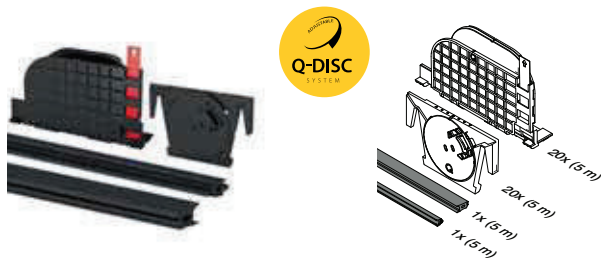

Q-disc® System (Gummi, Inlay und Q-disc®)

Glasklemmung und -justierung

MOD 8301

Zubehör

Für laminiertes Glas	T	
208301-050-17	16,76	L = 5 m
208301-050-18	17,52	L = 5 m
208301-050-22	21,52	L = 5 m
208301-250-17	16,76	L = 25 m
208301-250-18	17,52	L = 25 m
208301-250-22	21,52	L = 25 m

Internationaler Geschmacksmusterschutz

Zubehör

Q-disc®- und Inlay-Werkzeug

MOD 1000

Zubehör

	Q	
201000	Q-84	1