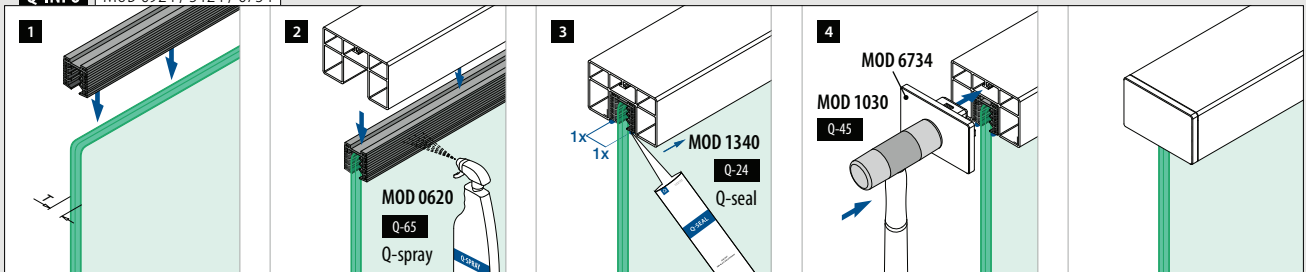

Q-INFO MOD 6924

Q-INFO Aluminium

Q-INFO MOD 6924

Fügen Sie mithilfe des MOD 6926 Glasleistenrohres eine LED-Beleuchtung (Linear Light) hinzu

Q-INFO MOD 6924 / 5124 / 6734

Verbinder

MOD 6795

Aluminium	Roh		
166795-339	QS-261	474	2