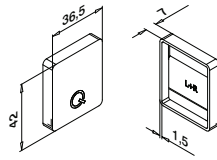

Links / rechts