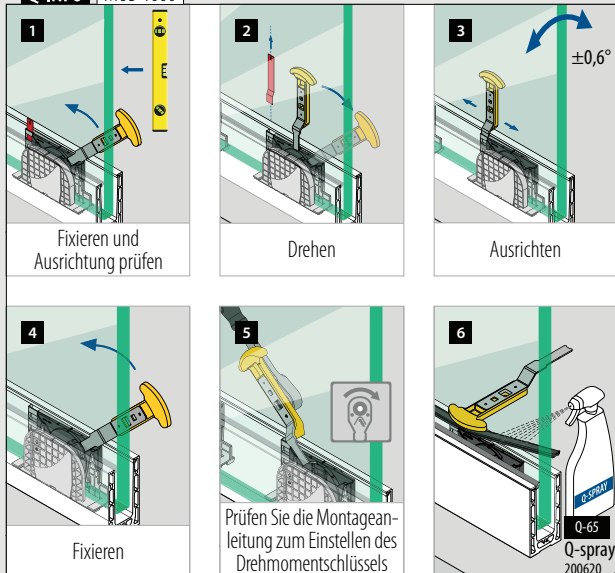

Q-INFO MOD 1000

Q-INFO

Installationsblech

MOD 1002

482