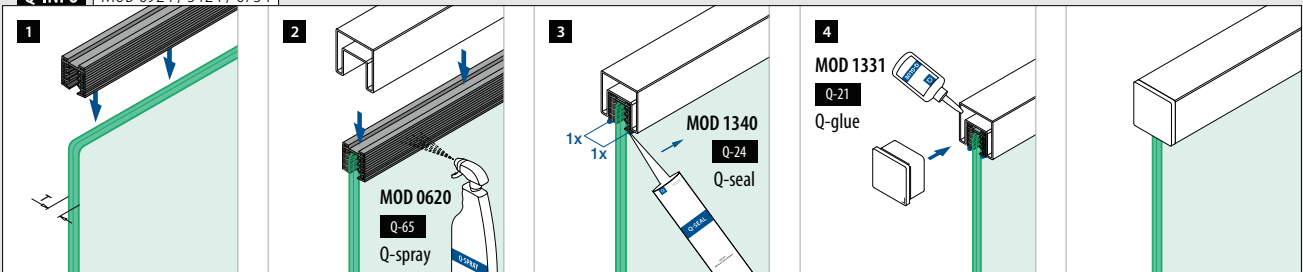

Q-INFO MOD 6924 / 5124 / 6734