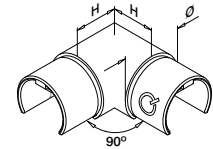

MOD 6792 - EASY HIT®

V2A	304	Roh			
	INDOOR		Für Rohr Ø		
	136792-042		42,4 x 1,5		2
	136792-048		48,3 x 1,5		2
V4A	316	Roh			
	OUTDOOR				
	146792-042		42,4 x 1,5		2
	146792-048		48,3 x 1,5		2
	146792-060		60,3 x 1,5		2