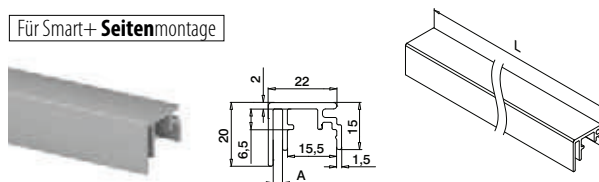

MOD 6970

Aluminium	Roh	A	
166970-010-50-00		10	L = 5 m
Aluminium	Gebürstet		
OUTDOOR			
166970-010-50-18		10	L = 5 m

PREFIX

Für Smart+ Seitenmontage