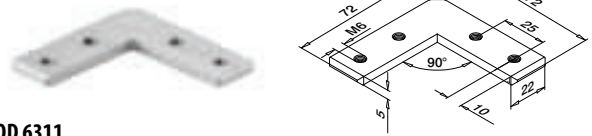

MOD 6311

Aluminium	Roh		
166311-339	QS-261	474	2