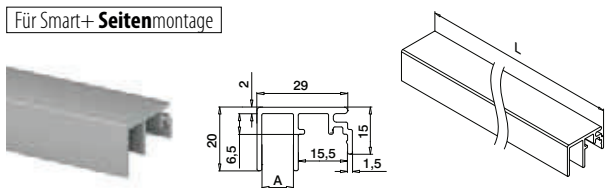

Bauanschlussleisten

Für alle Smart+-Profile

MOD 6973

Aluminium	Roh		
166973-50-00		L = 5 m	
Aluminium	Gebürstet		
OUTDOOR			
166973-50-18		L = 5 m	

PREFIX

Für Smart+ Seitenmontage

MOD 6970

Aluminium	Roh	A	
166970-010-50-00		10	L = 5 m
Aluminium	Gebürstet		
OUTDOOR			
166970-010-50-18		10	L = 5 m