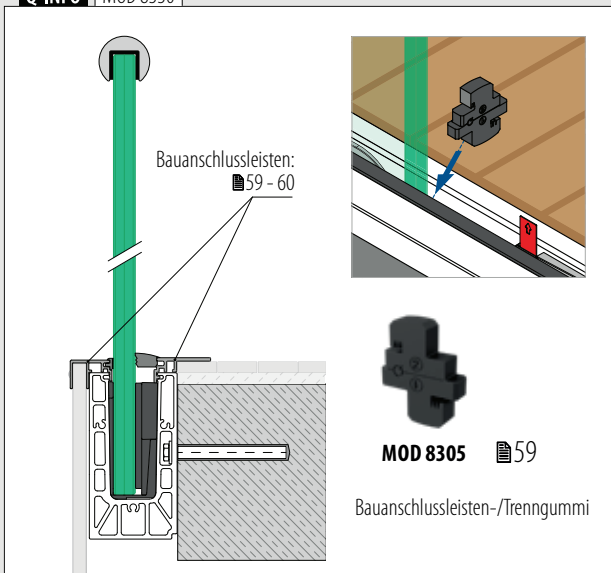

Q-INFO MOD 8330