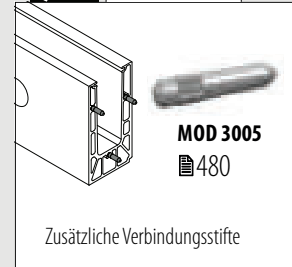

Geländerbasis

Endkappen zur Bodenmontage

MOD 8312

Aluminium	Roh	Klebeband	
168312-00-00	Beigelegt	1	
Aluminium	Gebürstet	OUTDOOR	
168312-00-18	Angebracht	1	

Q-INFO MOD 8310

Q-INFO MOD 8310

Q-INFO MOD 8310 / 8311