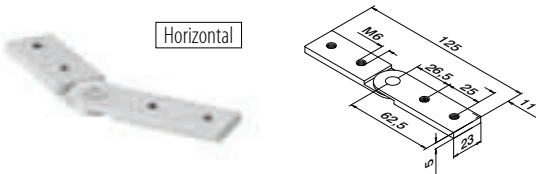

MOD 6797

Aluminium	Roh		
166797	QS-261	474	2