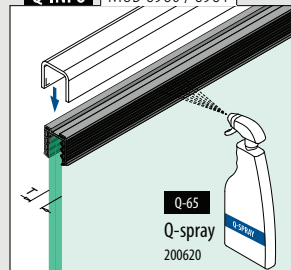

Q-INFO MOD 6960 / 6961