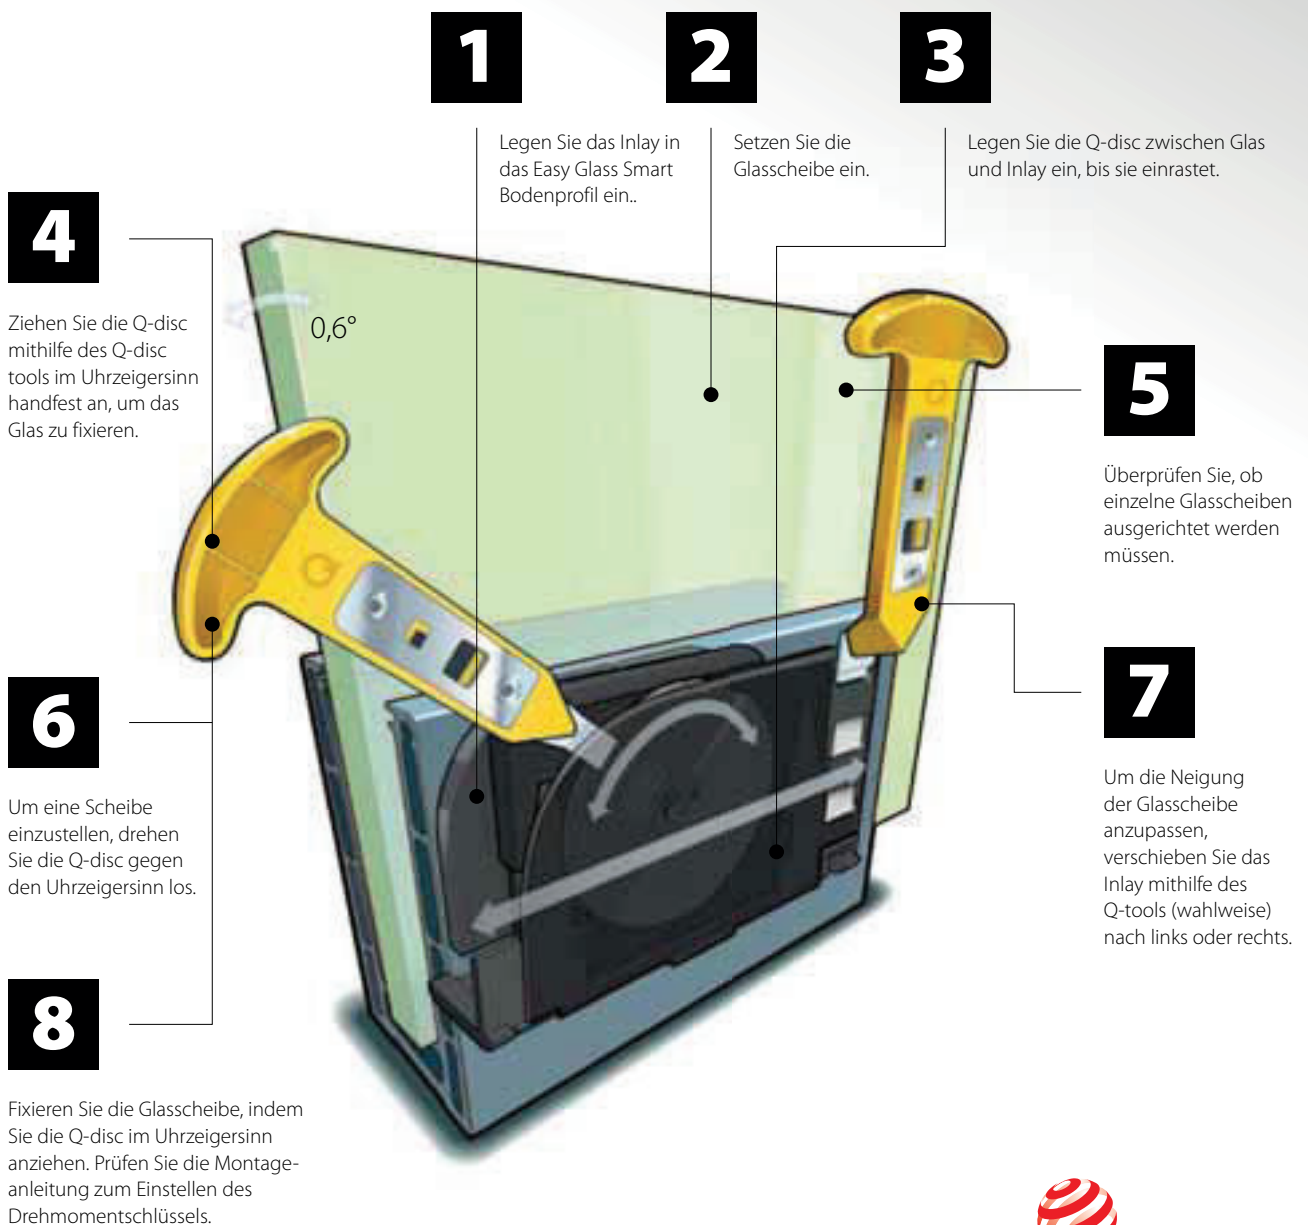

SO FUNKTIONIERT'S

reddot winner 2020
innovative product