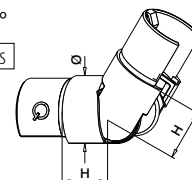

25–55°
Aufwärts

MOD 6302

V2A	304	Gebürstet			
INDOOR			Ø	H	☐
	136302-042-02-12		42,4 x 1,5	30	2
	136302-048-02-12		48,3 x 1,5	35	2
SELL OUT	136302-060-02-12		60,3 x 1,5	40	2
V4A	316	Gebürstet			
OUTDOOR					
	146302-042-02-12		42,4 x 1,5	30	2
	146302-048-02-12		48,3 x 1,5	35	2
	146302-060-02-12		60,3 x 1,5	40	2
V4A	316	Hochglanzpoliert			
OUTDOOR					
	146302-042-02-10		42,4 x 1,5	30	2

MOD 6302

V2A	304	Gebürstet			
INDOOR			Ø	H	☐
	136302-042-01-12		42,4 x 1,5	30	2
	136302-048-01-12		48,3 x 1,5	35	2
SELL OUT	136302-060-01-12		60,3 x 1,5	40	2
V4A	316	Gebürstet			
OUTDOOR					
	146302-042-01-12		42,4 x 1,5	30	2
	146302-048-01-12		48,3 x 1,5	35	2
	146302-060-01-12		60,3 x 1,5	40	2
V4A	316	Hochglanzpoliert			
OUTDOOR					
	146302-042-01-10		42,4 x 1,5	30	2