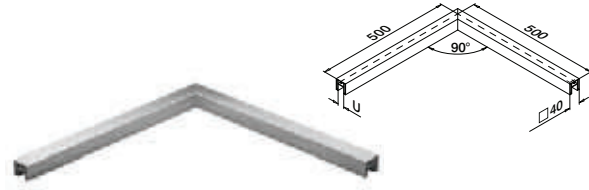

MOD 6924

Aluminium	Roh	U	□	⊞
166924-040-50-00		24	40 x 40	L = 5 m
Aluminium	Gebürstet			
OUTDOOR				
166924-040-50-18		24	40 x 40	L = 5 m
Aluminium	Black Line			
OUTDOOR				
NEW 166924-040-50-82		24	40 x 40	L = 5 m

Internationaler Geschmacksmusterschutz

Glasleistenrohre

Gummieinlagen

MOD 5124

Zubehör		
U = 24 mm		
Für monolithisches Glas	T	⊞
205124-050-08	8 - 10	L = 5 m
205124-050-11	12	L = 5 m
205124-050-15	15	L = 5 m
205124-050-19	19	L = 5 m
Für laminiertes Glas		
205124-050-08	8,76 - 10,76	L = 5 m
205124-050-11	11,52 - 13,52	L = 5 m
205124-050-17	16,76 - 17,52	L = 5 m
NEW 205124-050-92	20,76 - 21,52	L = 5 m

Glasleistenrohre

Ecken

Quadratisch ☐