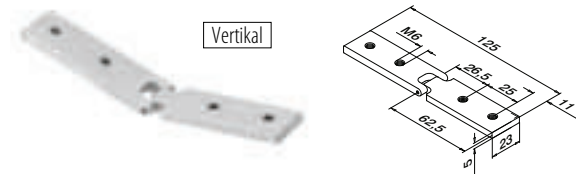

Verbinder

Aluminium	Roh		
166795-339	QS-261	474	2

Aluminium	Roh		
166311-339	QS-261	474	2

Aluminium	Roh		
166797	QS-261	474	2

MOD 6798

Aluminium	Roh		
166798	QS-261	474	2

Q-INFO MOD 6311

Q-INFO MOD 6797

Q-INFO MOD 6798

Q-INFO MOD 6798

Nach oben

Schneiden	45°	40°	35°	30°	25°	20°	15°	10°	5°	0°
Außenwinkel	90°	100°	110°	120°	130°	140°	150°	160°	170°	180°
Abstand zum Rand (x)	30,5	30,0	29,5	29,0	28,5	28,0	27,5	27,0	27,0	26,5

Nach unten

Schneiden	0°	5°	10°	15°	20°	25°	30°	35°	40°	45°
Innenwinkel	180°	170°	160°	150°	140°	130°	120°	110°	100°	90°
Abstand zum Rand (x)	26,5	26,5	26,0	26,0	25,5	25,5	25,0	24,5	24,5	24,0