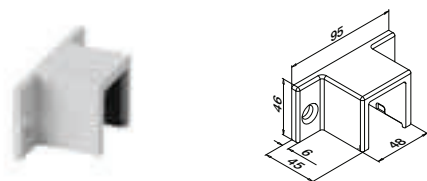

Wandflansche

HYBRID 33x39

MOD 6515

V4A	316	Gebürstet	
		OUTDOOR	
	146515-339-12	QS-214 470	2
V4A	316	Black Line	
		OUTDOOR	
	146515-339-82	QS-214 470	2

Q-INFO Aluminium

00	08	18	82 RAL 9005
Roh	Mattsilbereffekt	Gebürstet, anodisiert	Pulverbeschichtet Schwarz, matt, strukturiert

Q-INFO 316

12	82 RAL 9005
Gebürstet	Pulverbeschichtet Schwarz, matt, strukturiert

Q-INFO MOD 6911

PREFIX

Q-INFO

1. Positioning the channel on the glass pane.
2. Applying Q-65 Q-spray (200620) to the channel.
3. Mounting the wall flange with Q-65 Q-spray (200620) and QS-214 screws.