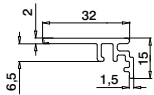

Bauanschlussleisten

Für alle Smart+-Profile