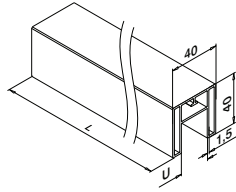

Glasleistenrohre

Glasleistenrohre

Quadratisch

166924-040-50-00 18 82

MOD 6924

Aluminium	Roh	U	□	⊞
166924-040-50-00		24	40 x 40	L = 5 m
Aluminium	Gebürstet			
OUTDOOR				
166924-040-50-18		24	40 x 40	L = 5 m
Aluminium	Black Line			
OUTDOOR				
NEW 166924-040-50-82		24	40 x 40	L = 5 m