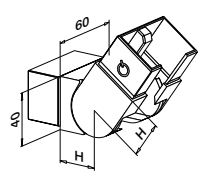

MOD 6342

V2A	304	Gebürstet		
	INDOOR	Für ☐	H	
SELL OUT	136342-640-01-12	60 x 40	30	2
V4A	316	Gebürstet		
	OUTDOOR			
	146342-640-01-12	60 x 40	30	2