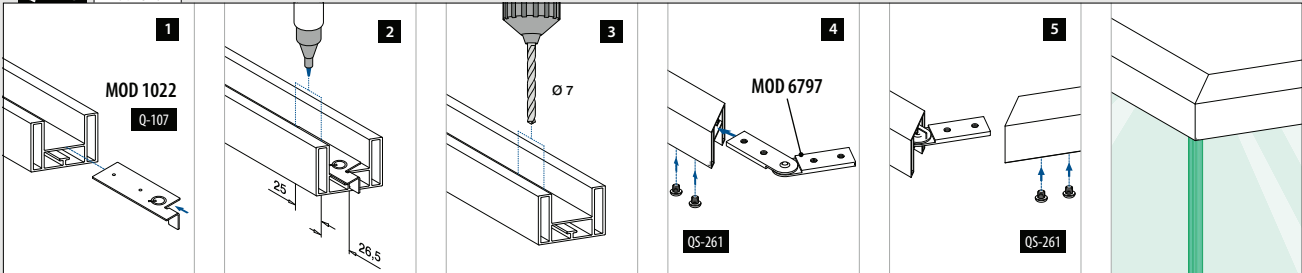

Aluminium	Roh		
166798	QS-261	474	2

Q-INFO MOD 6311

Q-INFO MOD 6797

Q-INFO MOD 6798

Q-INFO MOD 6798

Nach oben

Schneiden	45°	40°	35°	30°	25°	20°	15°	10°	5°	0°
Außenwinkel	90°	100°	110°	120°	130°	140°	150°	160°	170°	180°
Abstand zum Rand (x)	30,5	30,0	29,5	29,0	28,5	28,0	27,5	27,0	27,0	26,5