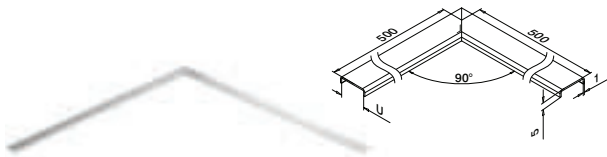

Kantenschutz

Ecken

MOD 6340

V4A	316	Gebürstet			
OUTDOOR					
U	T				
146340-500-18	18,5	16,76 - 17,52	1		
146340-500-22	22,5	20,76 - 21,52	1		
146340-500-26	26,5	24,76 - 25,52	1