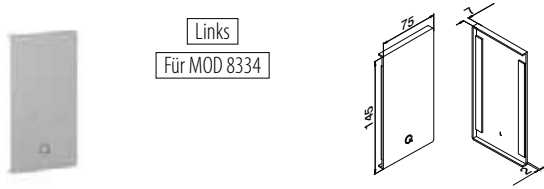

Geländerbasis

Endkappen zur Seitenmontage

Links
Für MOD 8334

MOD 8332

Aluminium	Roh	Klebeband	
168332-41-00	Beigelegt		1
Aluminium	Gebürstet	OUTDOOR	
168332-41-18	Angebracht		1

NEW