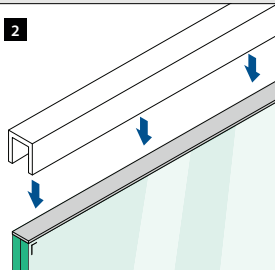

MOD 6944

Aluminium Gebürstet

OUTDOOR	U	Q	T	W	H	
166944-050-13-18	13,25	Q-111	12,76	17,25	15	L = 5 m
166944-050-18-18	18	Q-98	16,76 - 17,52	22	20	L = 5 m
166944-050-22-18	22	Q-99	21,52	26	20	L = 5 m

Aluminium Black Line

OUTDOOR

NEW 166944-050-13-82	13,25	Q-111	12,76	17,25	15	L = 5 m
NEW 166944-050-18-82	18	Q-98	16,76 - 17,52	22	20	L = 5 m
NEW 166944-050-22-82	22	Q-99	21,52	26	20	L = 5 m

MOD 6960

V2A 304 Gebürstet

INDOOR	U	X	T	W	H	
136960-050-24-12	24	3	8 - 21,52	30	27	L = 5 m

V4A 316 Gebürstet

OUTDOOR	U	X	T	W	H	
146960-050-24-12	24	3	8 - 21,52	30	27	L = 5 m
146960-050-34-12	34	3	8 - 31,52	40	37	L = 5 m

V4A 316 Black Line

OUTDOOR	U	X	T	W	H	
NEW 146960-050-24-82	24	3	8 - 21,52	30	27	L = 5 m

MOD 6961

V2A 304 Gebürstet

INDOOR	U	X	T	W	H	
136961-050-24-12	24	2	8 - 21,52	28	26	L = 5 m

V4A 316 Gebürstet

OUTDOOR	U	X	T	W	H	
146961-050-24-12	24	2	8 - 21,52	28	26	L = 5 m
146961-050-34-12	34	2	8 - 31,52	38	36	L = 5 m

Q-INFO MOD 6944

Q-INFO Aluminium

Gebürstet, anodisiert
Schwarz, matt, strukturiert

Q-INFO MOD 6960 / 6961

*MOD 6961

Q-INFO 304 316

Gebürstet
Schwarz, matt, strukturiert

Q-INFO

Q-INFO MOD 6960 / 6961