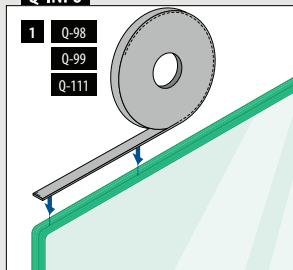

MOD 6944

Aluminium Gebürstet

OUTDOOR	U	Q	T	W	H	
166944-050-13-18	13,25	Q-111	12,76	17,25	15	L = 5 m
166944-050-18-18	18	Q-98	16,76 - 17,52	22	20	L = 5 m
166944-050-22-18	22	Q-99	21,52	26	20	L = 5 m

Aluminium Black Line

OUTDOOR

NEW 166944-050-13-82	13,25	Q-111	12,76	17,25	15	L = 5 m
NEW 166944-050-18-82	18	Q-98	16,76 - 17,52	22	20	L = 5 m
NEW 166944-050-22-82	22	Q-99	21,52	26	20	L = 5 m

MOD 6960

V2A 304 Gebürstet

INDOOR	U	X	T	W	H	
136960-050-24-12	24	3	8 - 21,52	30	27	L = 5 m

V4A 316 Gebürstet

OUTDOOR	U	X	T	W	H	
146960-050-24-12	24	3	8 - 21,52	30	27	L = 5 m
146960-050-34-12	34	3	8 - 31,52	40	37	L = 5 m

V4A 316 Black Line

OUTDOOR	U	X	T	W	H	
NEW 146960-050-24-82	24	3	8 - 21,52	30	27	L = 5 m

MOD 6961

V2A 304 Gebürstet

INDOOR	U	X	T	W	H	
136961-050-24-12	24	2	8 - 21,52	28	26	L = 5 m

V4A 316 Gebürstet

OUTDOOR	U	X	T	W	H	
146961-050-24-12	24	2	8 - 21,52	28	26	L = 5 m
146961-050-34-12	34	2	8 - 31,52	38	36	L = 5 m

Q-INFO MOD 6944

Q-INFO Aluminium

Gebürstet, anodisiert
Schwarz, matt, strukturiert

Q-INFO MOD 6960 / 6961

*MOD 6961

Q-INFO 304 316

Gebürstet
Schwarz, matt, strukturiert

Q-INFO

Q-INFO MOD 6960 / 6961