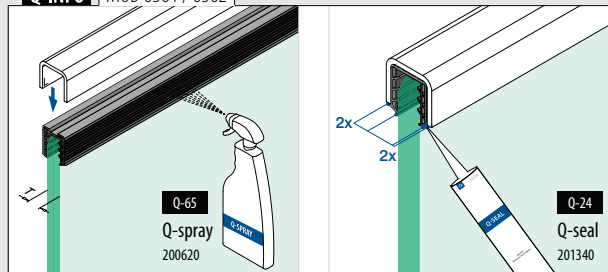

Q-INFO MOD 6361 / 6362