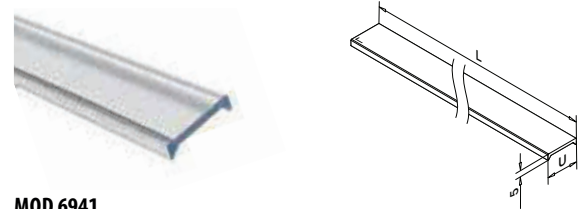

Kantenschutz

Kantenschutzprofile

MOD 6940

Aluminium	Roh	U	Q	X	T	
166940-050-18-00		18,5	Q-98	1,5	16,76 - 17,52	L = 5 m
Aluminium	Gebürstet					
OUTDOOR						
166940-025-18-18		18,5	Q-98	1,5	16,76 - 17,52	L = 2,5 m
166940-025-22-18		22,5	Q-99	1,5	20,76 - 21,52	L = 2,5 m
166940-050-18-18		18,5	Q-98	1,5	16,76 - 17,52	L = 5 m
166940-050-22-18		22,5	Q-99	1,5	20,76 - 21,52	L = 5 m
Aluminium	Black Line					
OUTDOOR						
166940-025-18-82		18,5	Q-98	1,5	16,76 - 17,52	L = 2,5 m

MOD 6940

V4A	316	Gebürstet				
OUTDOOR						
U	Q	X	T			
146940-025-18-12	18,5	Q-98	1	16,76 - 17,52	L = 2,5 m	
146940-025-22-12	22,5	Q-99	1	20,76 - 21,52	L = 2,5 m	
146940-050-14-12	14,5	Q-111	1	12,76 - 13,52	L = 5 m	
146940-050-18-12	18,5	Q-98	1	16,76 - 17,52	L = 5 m	
146940-050-22-12	22,5	Q-99	1	20,76 - 21,52	L = 5 m	
146940-050-26-12	26,5	Q-112	1	24,76 - 25,52	L = 5 m	

Kantenschutz

Ecken

MOD 6340

V4A	316	Gebürstet			
OUTDOOR					
U	T				
146340-500-18	18,5	16,76 - 17,52	1		
146340-500-22	22,5	20,76 - 21,52	1		
146340-500-26	26,5	24,76 - 25,52	1		

MOD 6941

Kunststoff	Transparent				
INDOOR					
U	Q	T			
156941-025-18-03	18,5	Q-122	16,76 - 17,52	L = 2,5 m	

NEW

Q-INFO Aluminium MOD 6940

00 Roh	18 Gebürstet, anodisiert	82 RAL 9005 Pulverbeschichtet Schwarz, matt, strukturiert

Q-INFO

Q-INFO MOD 6940

Q-INFO 316 MOD 6340 / 6940

Q-INFO