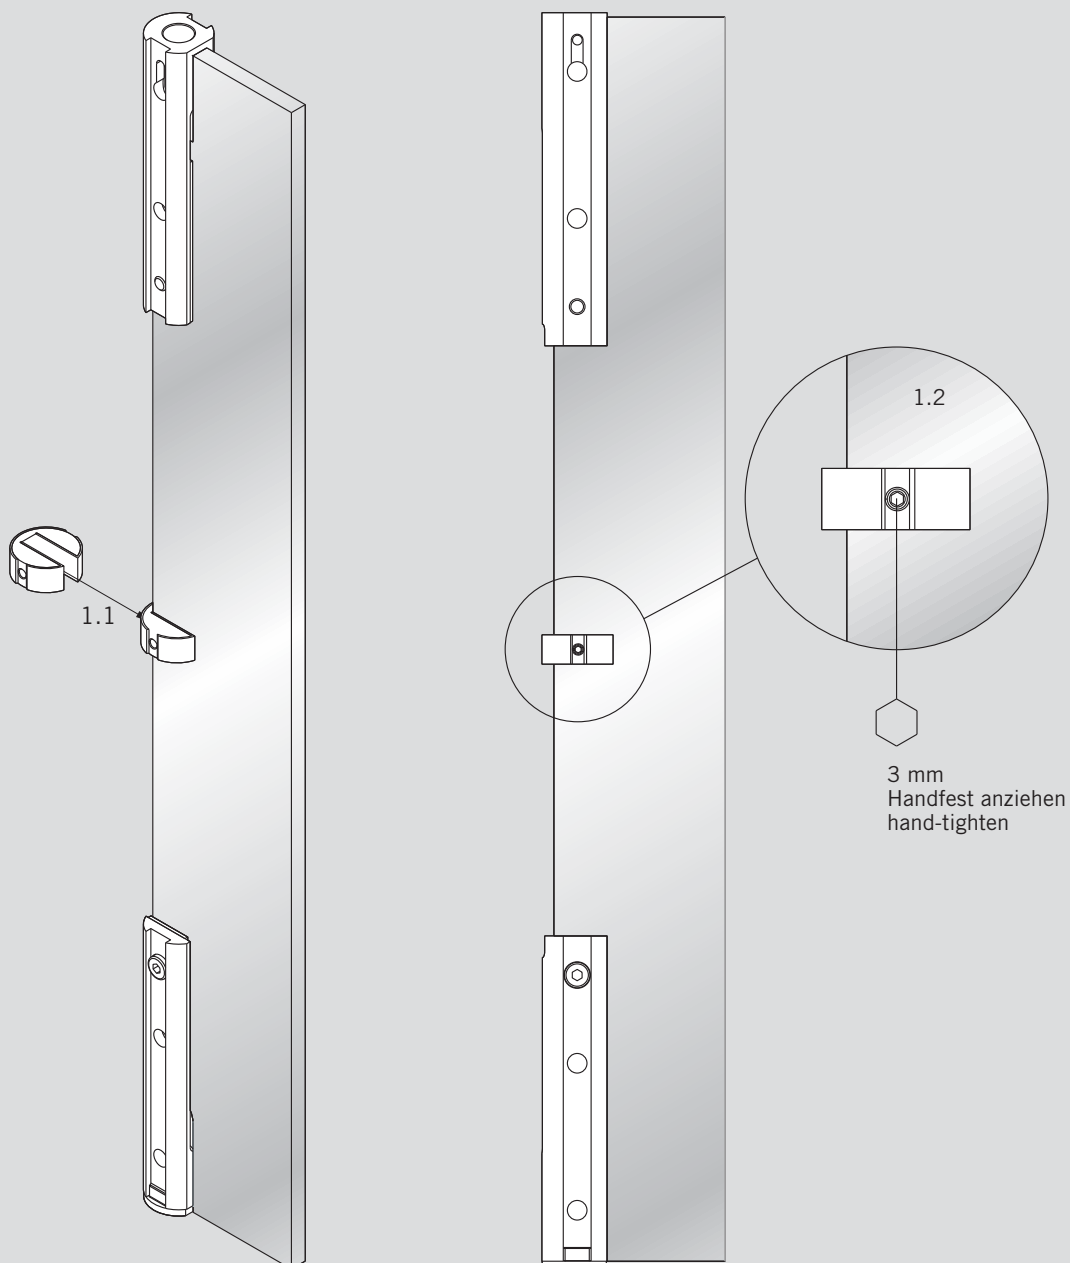

WN 800.52.798.6.32, 06/13 006500

Für Türhöhen über 2200 mm
For door heights over 2200 mm

Art.-Nr.: 30.034 für 10 mm Glasdicke
 Art.-No.: 30.034 for 10 mm glass thickness

Art.-Nr.: 30.035 für 12 mm Glasdicke
 Art.-No.: 30.035 for 12 mm glass thickness

 Montieren Sie den Schwingungsdämpfer bevor Sie das C-Profil aufschieben!
 Bitte beachten Sie dabei die Montageanleitung 800.52.161.6.32!

 Install the vibration damper before you attach the C-profile!
 Therefor, please observe the installation instruction 800.52.161.6.32!