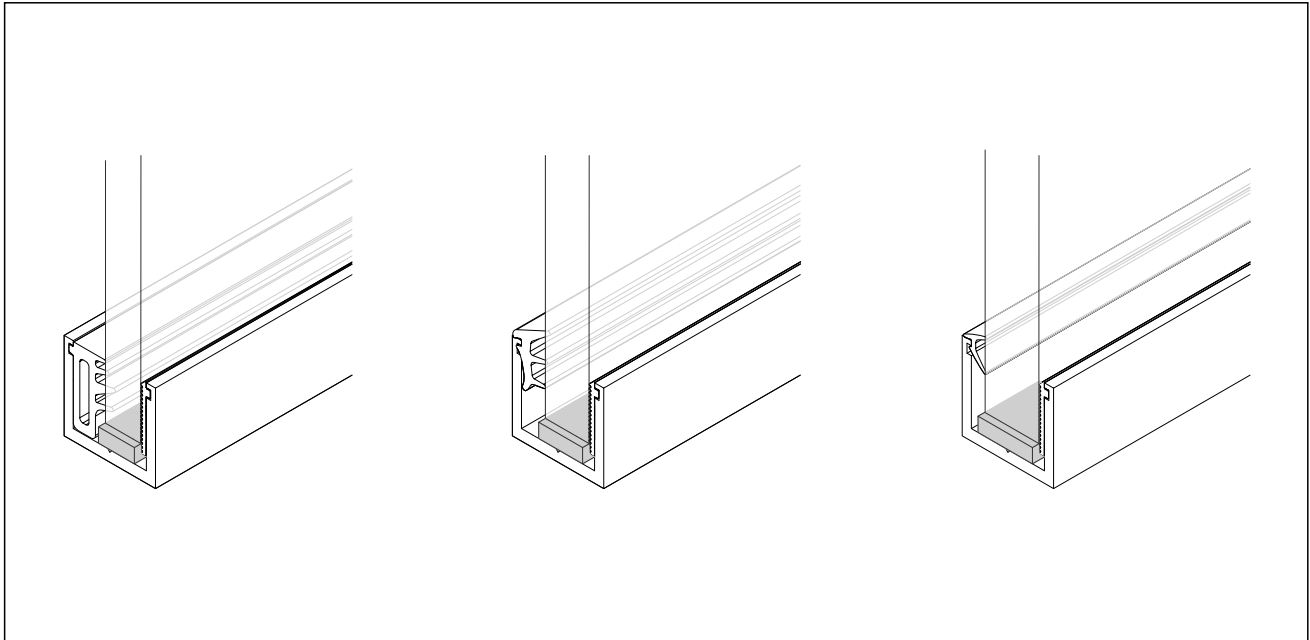

# Moving Details.

Montageanleitung / Mounting instruction

## MUTO

Bodenprofil  
Floor profile

DE / EN

WN 80052-918-632

2024-02 / 016825