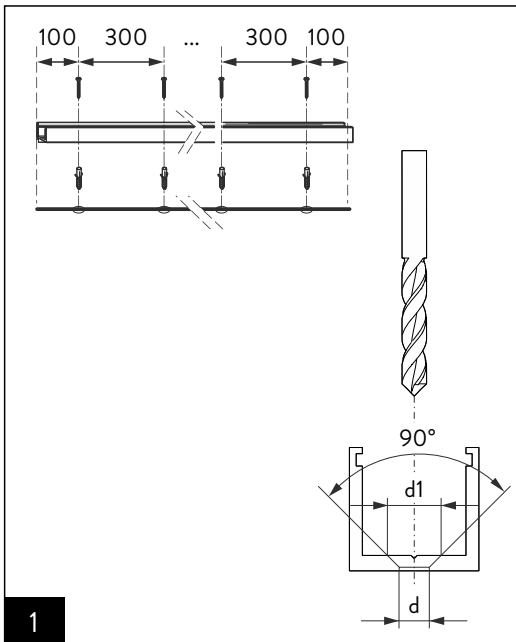

# Moving Details.

Montageanleitung / Mounting instruction

## MUTO

Bodenprofil  
Floor profile

DE / EN

WN 80052-918-632

2024-02 / 016825