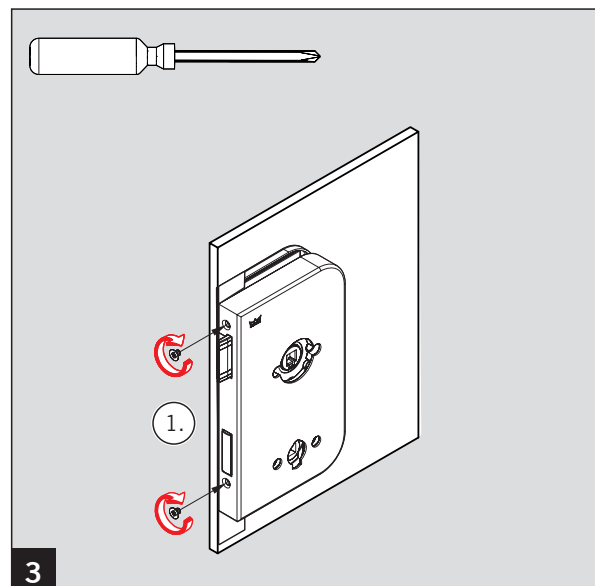

WC Schloss / WC lock

WN 058983 45532, 2019-08

OFFICE JUNIOR

WC Schloss / WC lock

☞ Drückergarnitur ist nicht im Lieferumfang enthalten.
Montageanleitung des Drückerherstellers beachten. /

☞ Lever handles are not included in scope of delivery.
Please also see installation instruction of lever handle manufacturer.