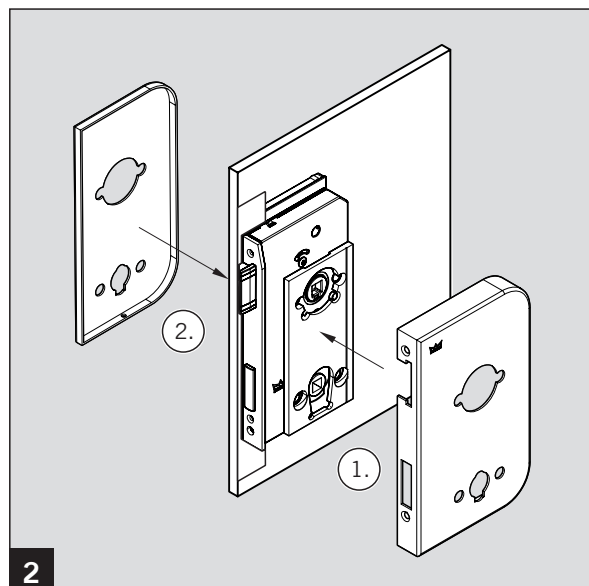

WC Schloss / WC lock

WN 058983 45532, 2019-08

OFFICE JUNIOR

WC Schloss / WC lock

☞ Drückergarnitur ist nicht im Lieferumfang enthalten.
Montageanleitung des Drückerherstellers beachten. /

☞ Lever handles are not included in scope of delivery.
Please also see installation instruction of lever handle manufacturer.