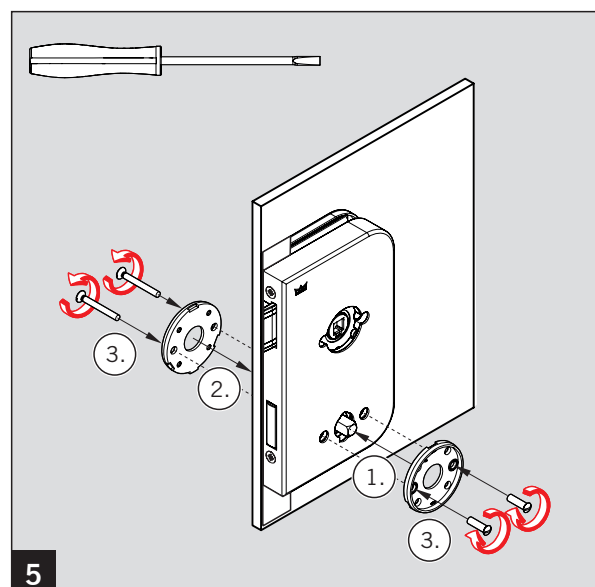

WC Schloss / WC lock

WN 058983 45532, 2019-08

OFFICE JUNIOR

WC Schloss / WC lock

☞ Drückergarnitur ist nicht im Lieferumfang enthalten.
Montageanleitung des Drückerherstellers beachten. /

☞ Lever handles are not included in scope of delivery.
Please also see installation instruction of lever handle manufacturer.