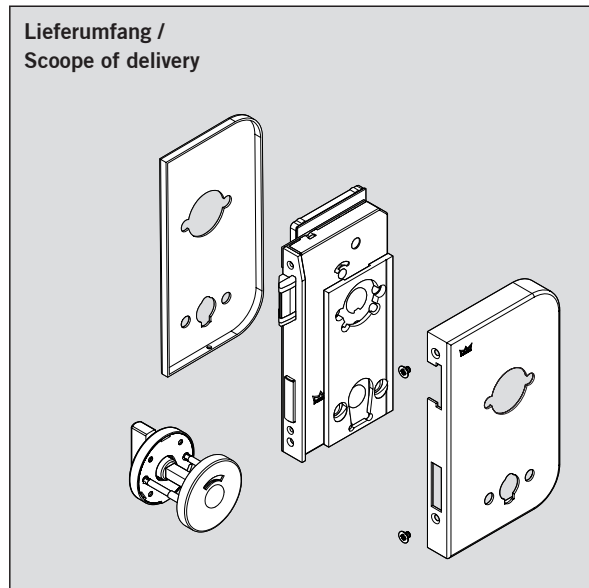

WC Schloss / WC lock

WN 058983 45532, 2019-08

OFFICE JUNIOR

WC Schloss / WC lock

☞ Drückergarnitur ist nicht im Lieferumfang enthalten.
Montageanleitung des Drückerherstellers beachten. /

☞ Lever handles are not included in scope of delivery.
Please also see installation instruction of lever handle manufacturer.