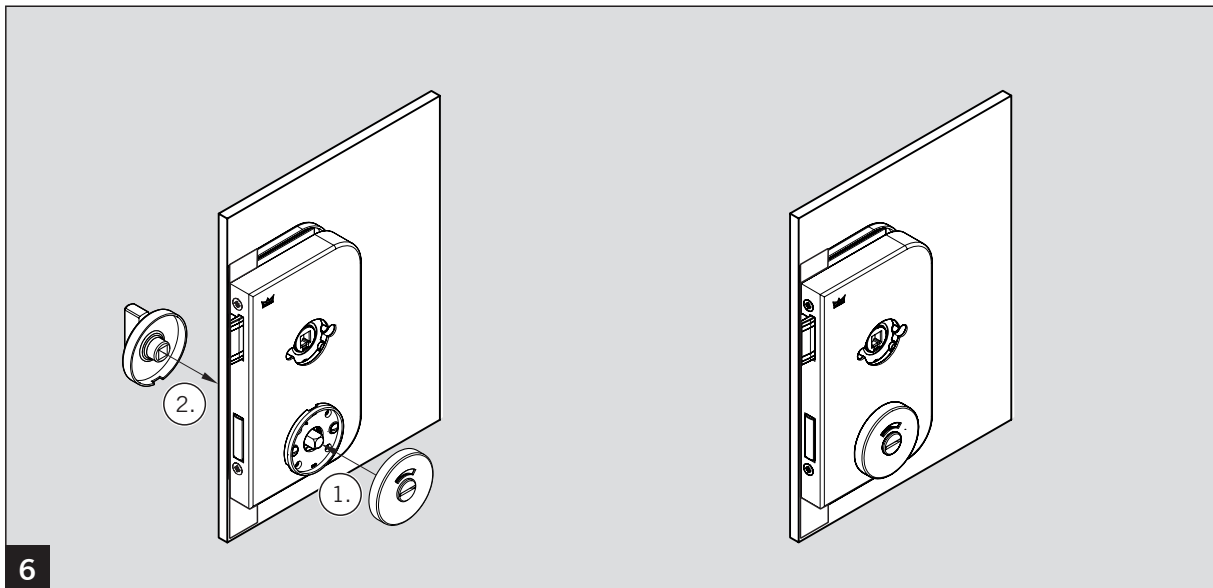

WC Schloss / WC lock

WN 058983 45532, 2019-08

OFFICE JUNIOR

WC Schloss / WC lock

☞ Drückergarnitur ist nicht im Lieferumfang enthalten.
Montageanleitung des Drückerherstellers beachten. /

☞ Lever handles are not included in scope of delivery.
Please also see installation instruction of lever handle manufacturer.