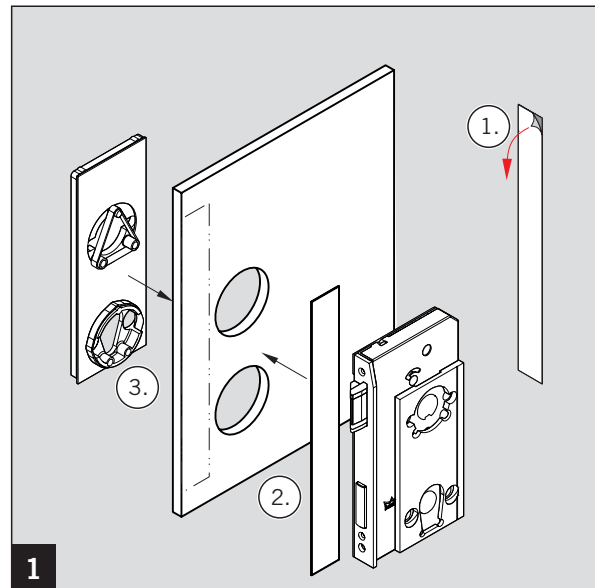

WC Schloss / WC lock

WN 058983 45532, 2019-08

OFFICE JUNIOR

WC Schloss / WC lock

☞ Drückergarnitur ist nicht im Lieferumfang enthalten.
Montageanleitung des Drückerherstellers beachten. /

☞ Lever handles are not included in scope of delivery.
Please also see installation instruction of lever handle manufacturer.