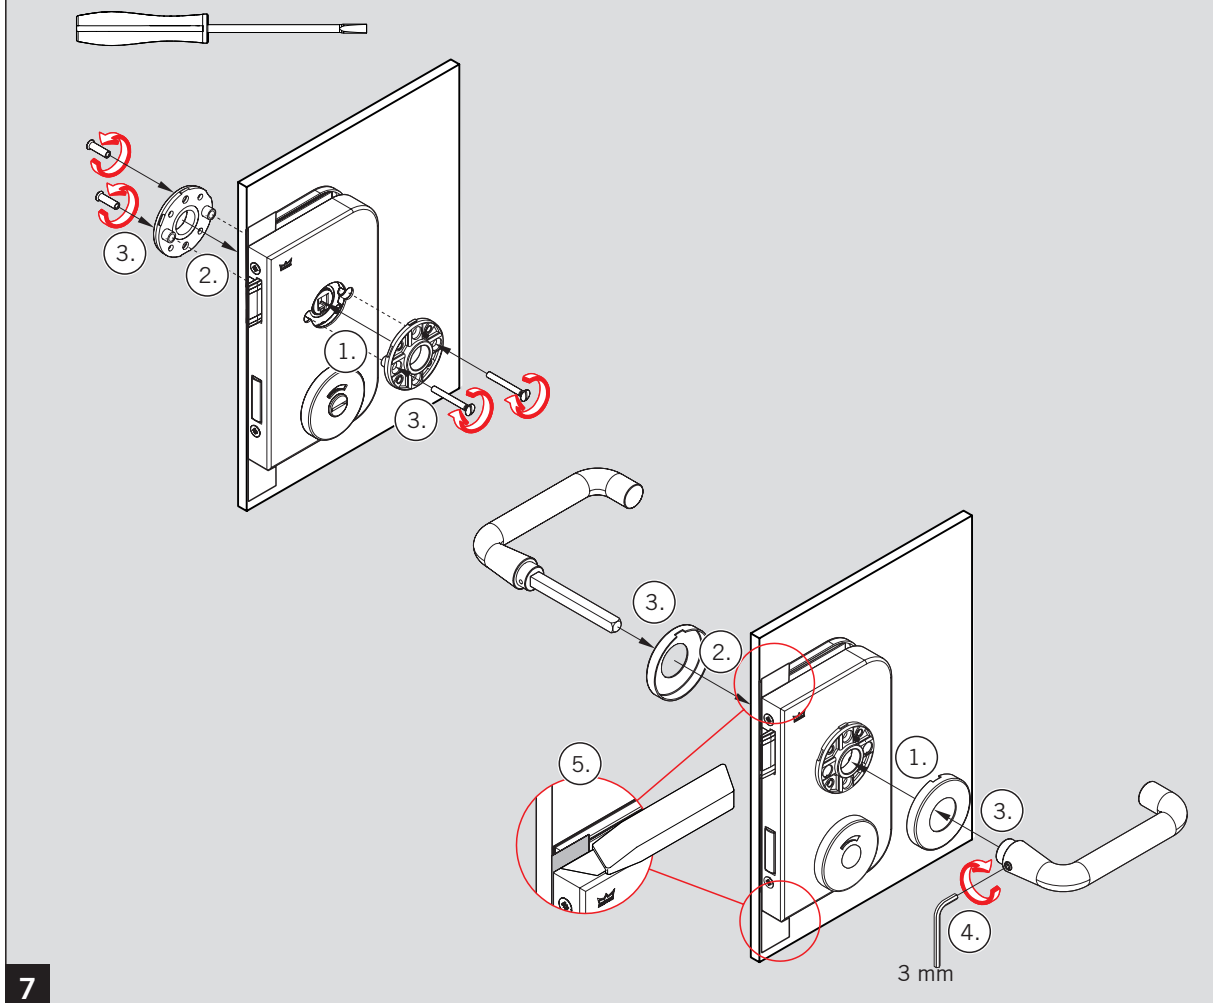

WC Schloss / WC lock

WN 058983 45532, 2019-08

OFFICE JUNIOR

WC Schloss / WC lock

☞ Drückergarnitur ist nicht im Lieferumfang enthalten.
Montageanleitung des Drückerherstellers beachten. /

☞ Lever handles are not included in scope of delivery.
Please also see installation instruction of lever handle manufacturer.