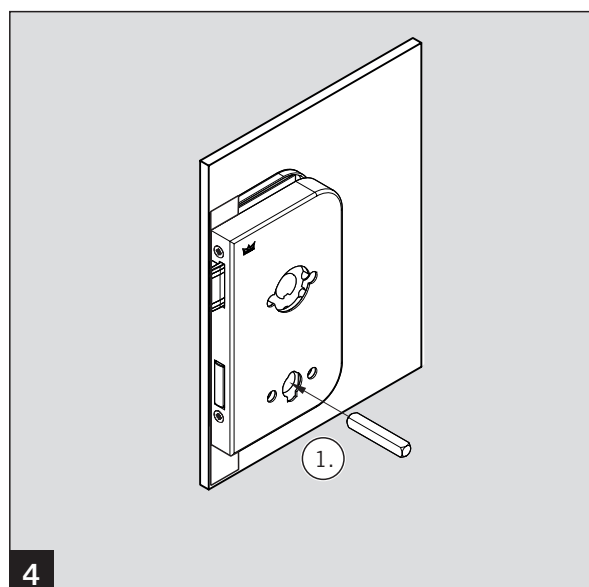

WC Schloss / WC lock

WN 058983 45532, 2019-08

OFFICE JUNIOR

WC Schloss / WC lock

☞ Drückergarnitur ist nicht im Lieferumfang enthalten.
Montageanleitung des Drückerherstellers beachten. /

☞ Lever handles are not included in scope of delivery.
Please also see installation instruction of lever handle manufacturer.