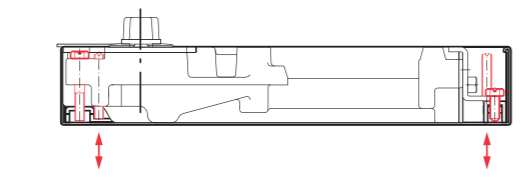

11

12

13

14

 ≥ EN 3	EN 1 - 4	
	X1	X2 max
	750 mm	1100 mm

6xxxx2xx (90°)
6xxxx3xx (105°)

6xxxx0xx

Türstopper
 Door stop
 Butée de porte
 Deurbuffer
 Fermanporta
 Tape de puerta
 Parada de porta
 Dørstopper