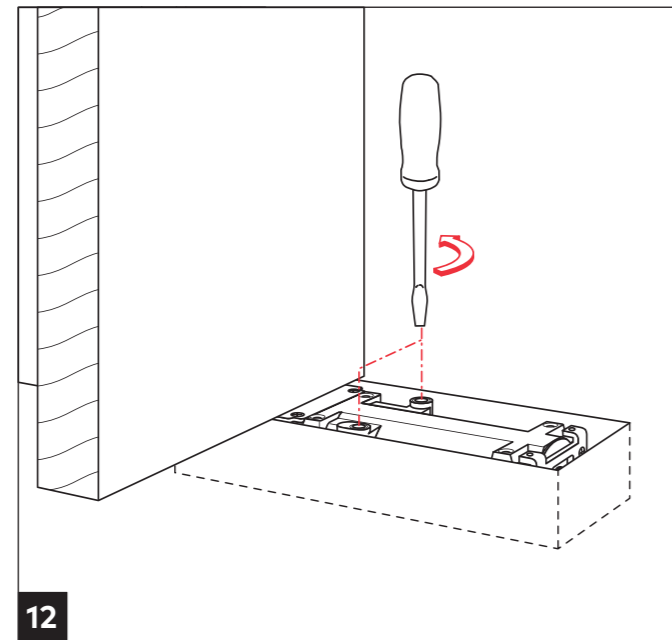

11

12

13

14

 ≥ EN 3	EN 1 - 4	
	X1	X2 max
	750 mm	1100 mm

6xxxx2xx (90°)
6xxxx3xx (105°)

6xxxx0xx

Türstopper
 Door stop
 Butée de porte
 Deurbuffer
 Fermanporta
 Tape de puerta
 Parada de porta
 Dørstopper