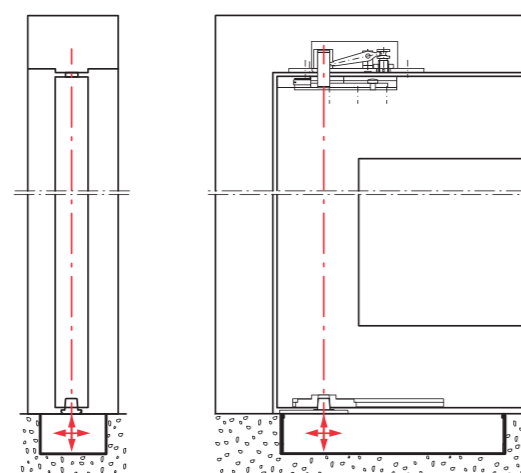

11

12

13

14

 ≥ EN 3	EN 1 - 4	
	X1	X2 max
	750 mm	1100 mm

6xxxx2xx (90°)
6xxxx3xx (105°)

6xxxx0xx

Türstopper
 Door stop
 Butée de porte
 Deurbuffer
 Fermanporta
 Tape de puerta
 Parada de porta
 Dørstopper

Mounting instructions