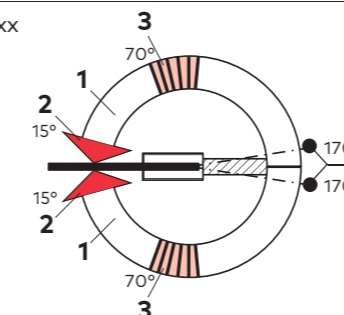

11

12

13

14

 ≥ EN 3	EN 1 - 4	
	X1	X2 max
	750 mm	1100 mm

6xxxx2xx (90°)
6xxxx3xx (105°)

6xxxx0xx

Türstopper
 Door stop
 Butée de porte
 Deurbuffer
 Fermanporta
 Tape de puerta
 Parada de porta
 Dørstopper