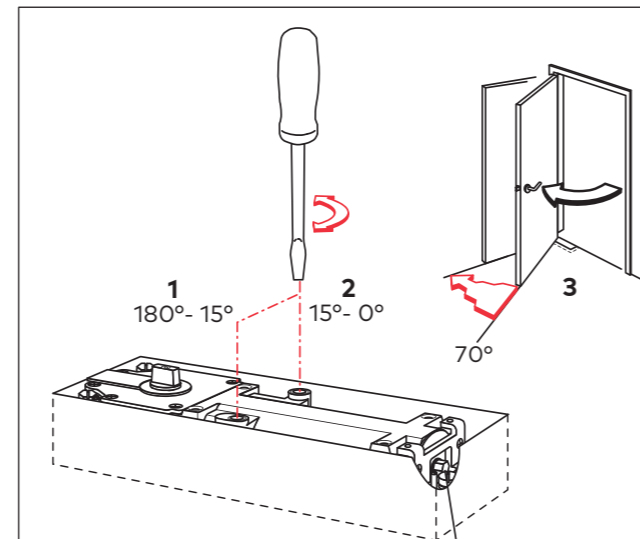

11

12

13

14

 ≥ EN 3	EN 1 - 4	
	X1	X2 max
	750 mm	1100 mm

6xxxx2xx (90°)
6xxxx3xx (105°)

6xxxx0xx

Türstopper
 Door stop
 Butée de porte
 Deurbuffer
 Fermanporta
 Tape de puerta
 Parada de porta
 Dørstopper

Mounting instructions