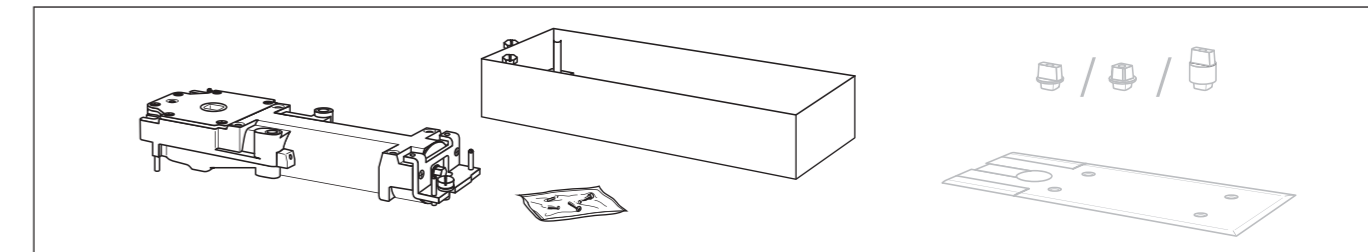

11

12

13

14

  ≥ EN 3	EN 1 - 4	
	X1	X2 max
	750 mm	1100 mm

6xxxx2xx (90°)
6xxxx3xx (105°)

6xxxx0xx

Türstopper
Door stop
Butée de porte
Deurbuffer
Fermanporta
Tape de puerta
Parada de porta
Dørstopper

	DORMA GmbH + Co. KG		07	
	Postfach 4009		58 247 Ennepetal	
0432 -BPR 0052	EN 1154:1996+A1:2002	3	8	1 1 1 4
Dangerous substances: None				

Änderungen vorbehalten/Subject to change without notice

15

BTS 75 V EN 1-4

Mounting instructions