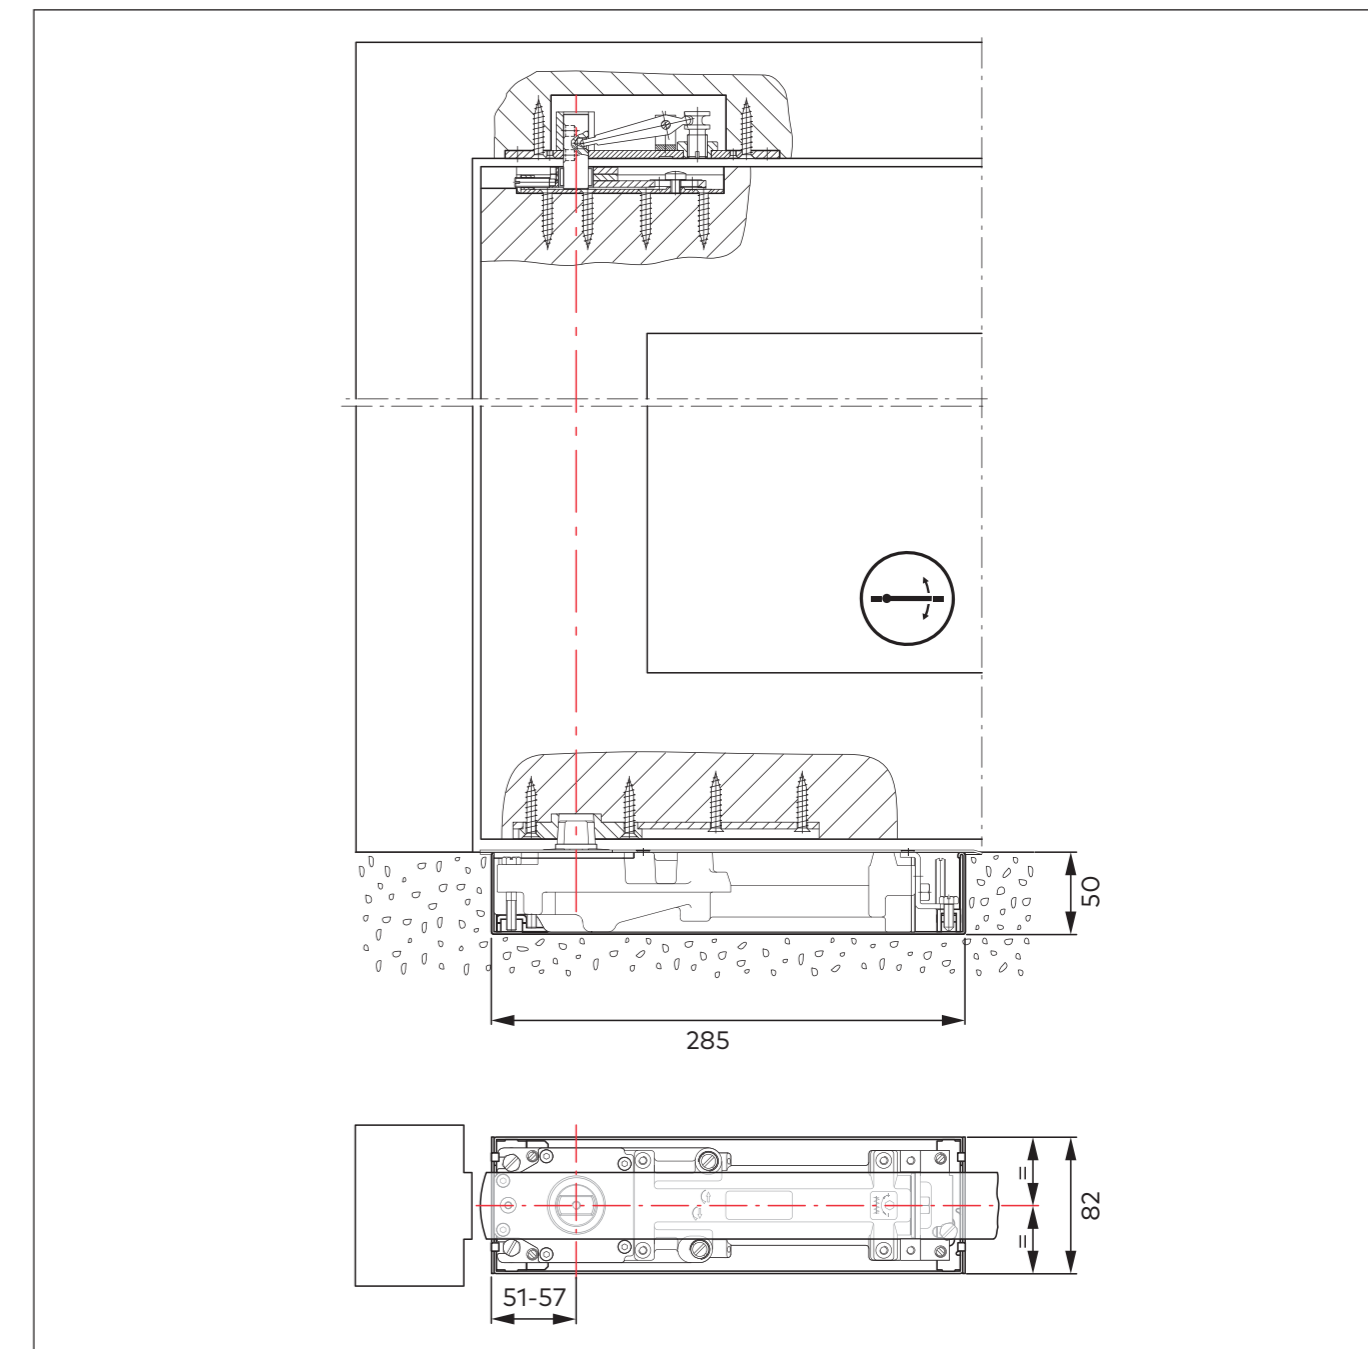

11

12

13

14

  ≥ EN 3	EN 1 - 4	
	X1	X2 max
	750 mm	1100 mm

6xxxx2xx (90°)
6xxxx3xx (105°)

6xxxx0xx

Türstopper
Door stop
Butée de porte
Deurbuffer
Fermanporta
Tape de puerta
Parada de porta
Dørstopper

	DORMA GmbH + Co. KG		07	
	Postfach 4009		58 247 Ennepetal	
0432 -BPR 0052	EN 1154:1996+A1:2002	3	8	1 1 1 4
Dangerous substances: None				

Änderungen vorbehalten/Subject to change without notice

15

BTS 75 V EN 1-4

Mounting instructions