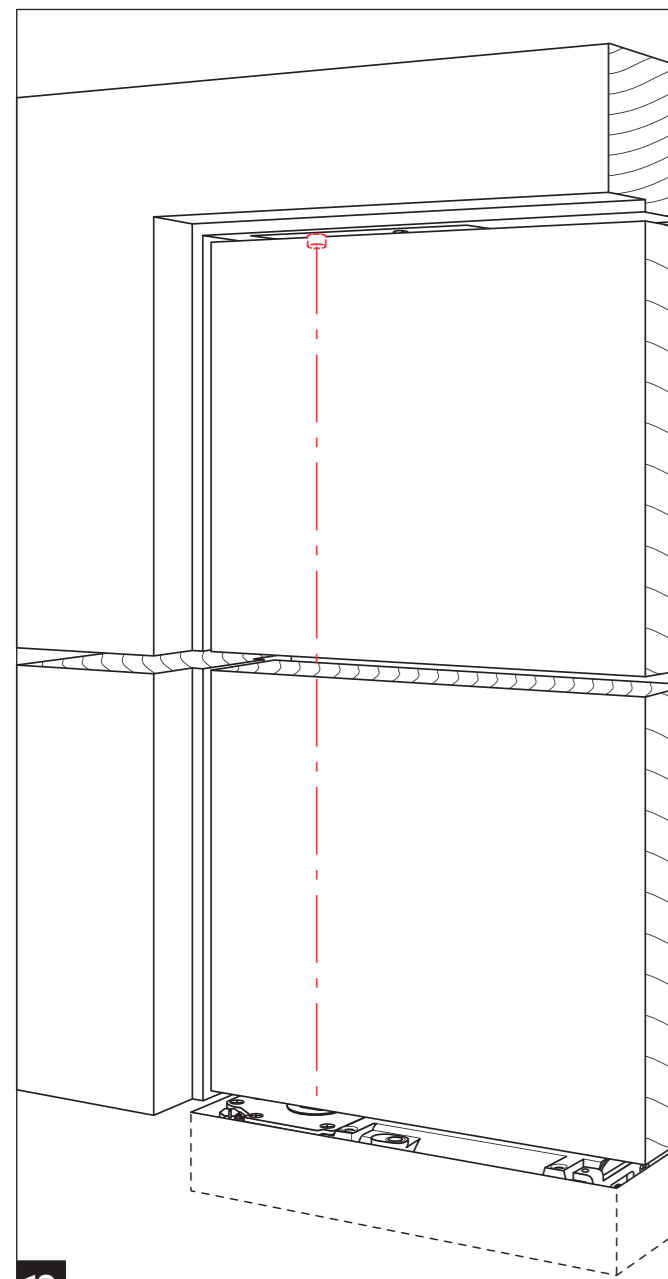

11

12

13

14

 ≥ EN 3	EN 1 - 4	
	X1	X2 max
	750 mm	1100 mm

6xxxx2xx (90°)
6xxxx3xx (105°)

6xxxx0xx

Türstopper
 Door stop
 Butée de porte
 Deurbuffer
 Fermanporta
 Tape de puerta
 Parada de porta
 Dørstopper