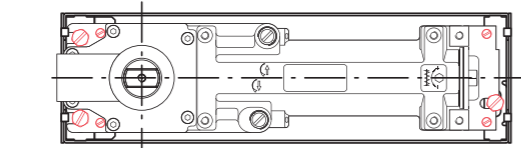

11

12

13

14

 ≥ EN 3	EN 1 - 4	
	X1	X2 max
	750 mm	1100 mm

6xxxx2xx (90°)
6xxxx3xx (105°)

6xxxx0xx

Türstopper
 Door stop
 Butée de porte
 Deurbuffer
 Fermanporta
 Tape de puerta
 Parada de porta
 Dørstopper