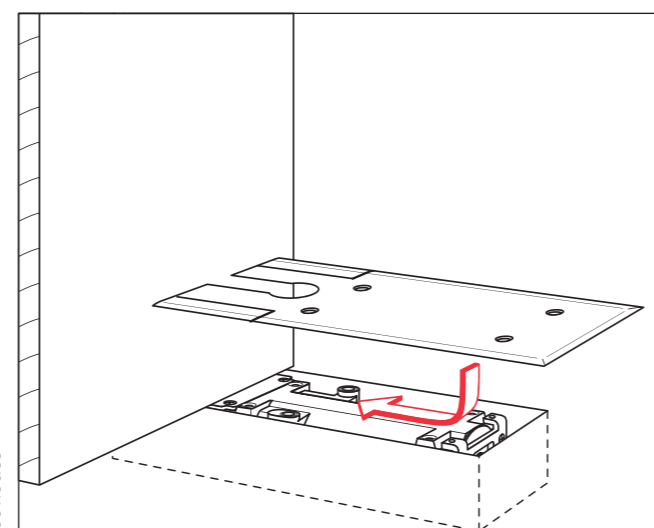

14

  ≥ EN 3	EN 1 - 4	
	X1	X2 max
	750 mm	1100 mm

6xxxx2xx (90°)
6xxxx3xx (105°)

6xxxx0xx

Türstopper
Door stop
Butée de porte
Deurbuffer
Fermanporta
Tape de puerta
Parada de porta
Dørstopper

	DORMA GmbH + Co. KG		07	
	Postfach 4009		58 247 Ennepetal	
0432 -BPR 0052	EN 1154:1996+A1:2002	3	8	1 1 1 4
Dangerous substances: None				

Änderungen vorbehalten/Subject to change without notice