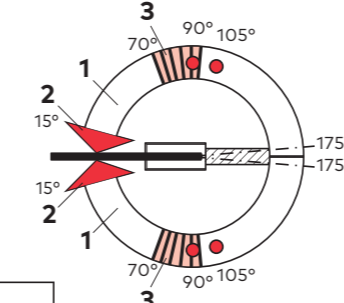

11

12

13

14

 ≥ EN 3	EN 1 - 4	
	X1	X2 max
	750 mm	1100 mm

6xxxx2xx (90°)
6xxxx3xx (105°)

6xxxx0xx

Türstopper
 Door stop
 Butée de porte
 Deurbuffer
 Fermanporta
 Tape de puerta
 Parada de porta
 Dørstopper

Mounting instructions