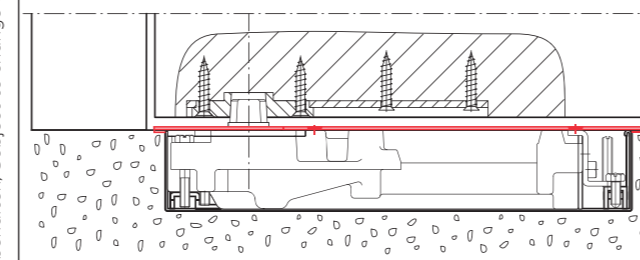

11

12

13

14

  ≥ EN 3	EN 1 - 4	
	X1	X2 max
	750 mm	1100 mm

6xxxx2xx (90°)
6xxxx3xx (105°)

6xxxx0xx

Türstopper
Door stop
Butée de porte
Deurbuffer
Fermanporta
Tape de puerta
Parada de porta
Dørstopper

	DORMA GmbH + Co. KG		07	
	Postfach 4009		58 247 Ennepetal	
0432 -BPR 0052	EN 1154:1996+A1:2002	3	8	1 1 1 4
Dangerous substances: None				

Änderungen vorbehalten/Subject to change without notice

15

BTS 75 V EN 1-4

Mounting instructions