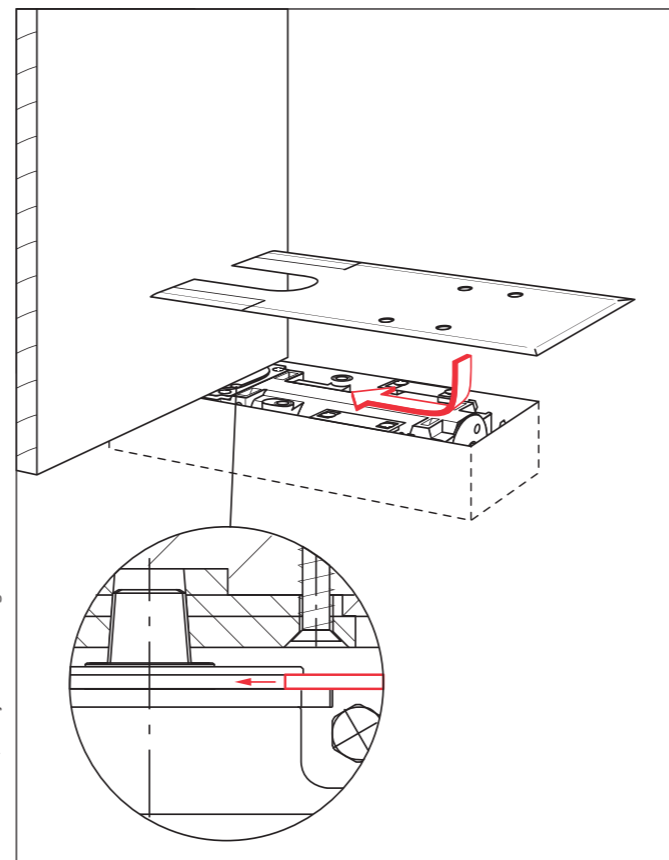

14

  ≥ EN 3	EN 1 - 4	
	X1 750 mm	X2 max 1100 mm

6xxxx2xx (90°)
6xxxx3xx (105°)

6xxxx0xx

! Türstopper
Door stop
Butée de porte
Deurbuffer
Fermaporta
Tope de puerta
Parada de porta
Dørstopper

	DORMA GmbH + Co. KG		04	
	Postfach 4009 58 247 Ennepetal		3	8 1 1 1 4
0432 - BPR 0052 EN 1154:1996+A1:2002		Dangerous substances: None		

Änderungen vorbehalten/Subject to change without notice

15