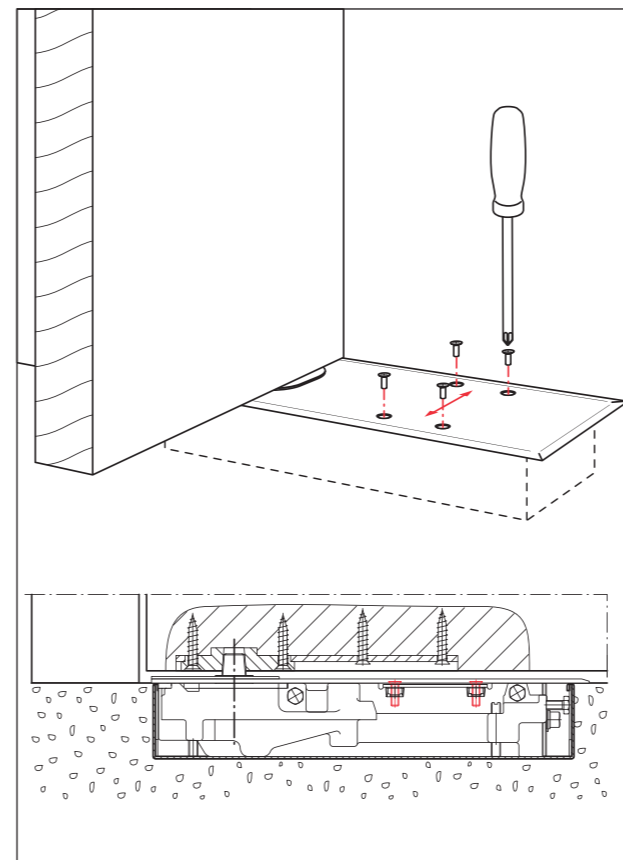

11

12

13

14

  ≥ EN 3	EN 1 - 4	
	X1 750 mm	X2 max 1100 mm

6xxxx2xx (90°)
6xxxx3xx (105°)

6xxxx0xx

! Türstopper
Door stop
Butée de porte
Deurbuffer
Fermaporta
Tope de puerta
Parada de porta
Dørstopper

	DORMA GmbH + Co. KG		04	
	Postfach 4009 58 247 Ennepetal		3	8 1 1 1 4
0432 - BPR 0052 EN 1154:1996+A1:2002		Dangerous substances: None		

Änderungen vorbehalten/Subject to change without notice

15

16

BTS 75 V EN 1-4