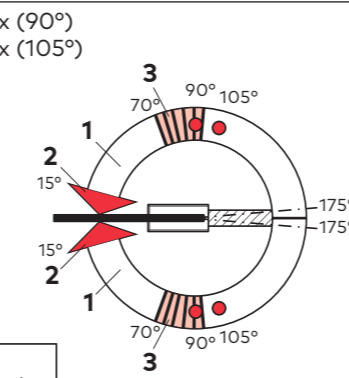

11

12

13

14

 ≥ EN 3	EN 1 - 4	
	X1 750 mm	X2 max 1100 mm

6xxxx2xx (90°)
6xxxx3xx (105°)

6xxxx0xx

! Türstopper
Door stop
Butée de porte
Deurbuffer
Fermaporta
Tope de puerta
Parada de porta
Dørstopper