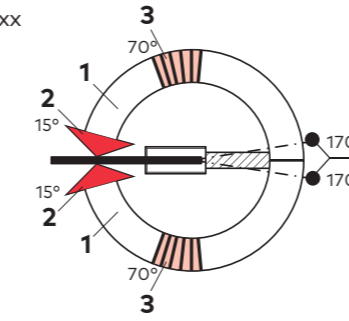

11

12

13

14

 ≥ EN 3	EN 1 - 4	
	X1 750 mm	X2 max 1100 mm

6xxxx2xx (90°)
6xxxx3xx (105°)

6xxxx0xx

! Türstopper
Door stop
Butée de porte
Deurbuffer
Fermaporta
Tope de puerta
Parada de porta
Dørstopper