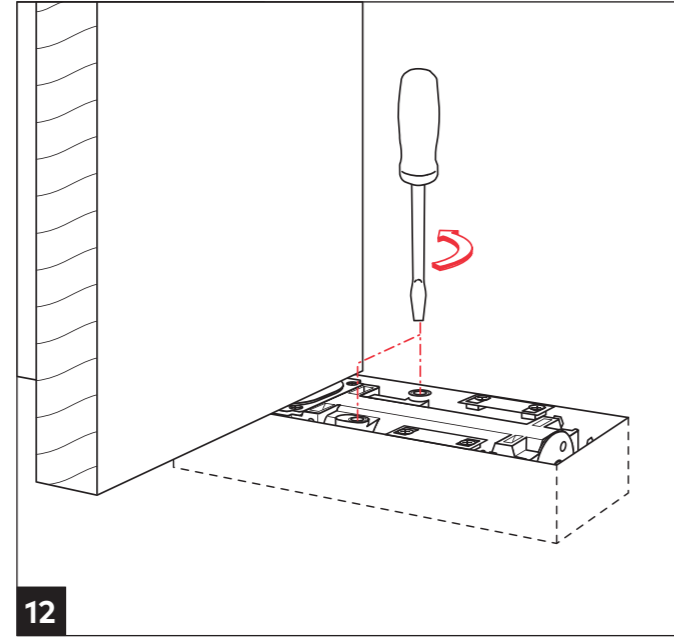

11

12

13

14

 ≥ EN 3	EN 1 - 4	
	X1 750 mm	X2 max 1100 mm

6xxxx2xx (90°)
6xxxx3xx (105°)

6xxxx0xx

! Türstopper
Door stop
Butée de porte
Deurbuffer
Fermaporta
Tope de puerta
Parada de porta
Dørstopper