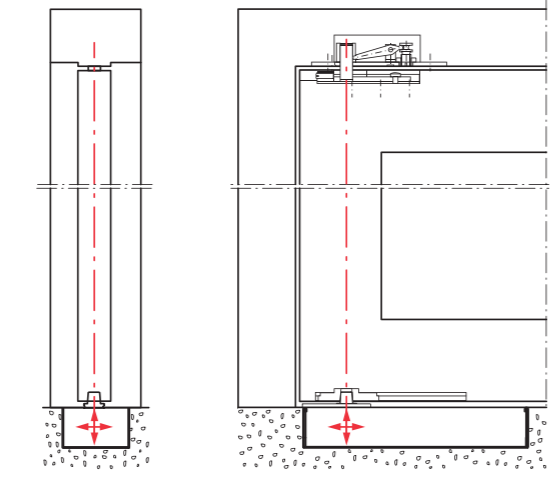

11

12

13

14

 ≥ EN 3	EN 1 - 4	
	X1 750 mm	X2 max 1100 mm

6xxxx2xx (90°)
6xxxx3xx (105°)

6xxxx0xx

! Türstopper
Door stop
Butée de porte
Deurbuffer
Fermaporta
Tope de puerta
Parada de porta
Dørstopper