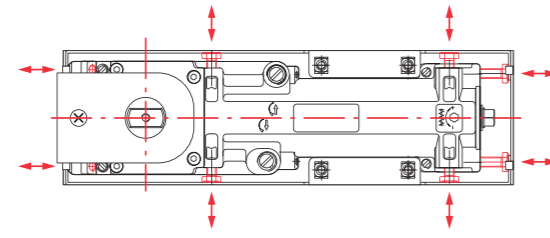

11

12

13

14

 ≥ EN 3	EN 1 - 4	
	X1 750 mm	X2 max 1100 mm

6xxxx2xx (90°)
6xxxx3xx (105°)

6xxxx0xx

! Türstopper
Door stop
Butée de porte
Deurbuffer
Fermaporta
Tope de puerta
Parada de porta
Dørstopper