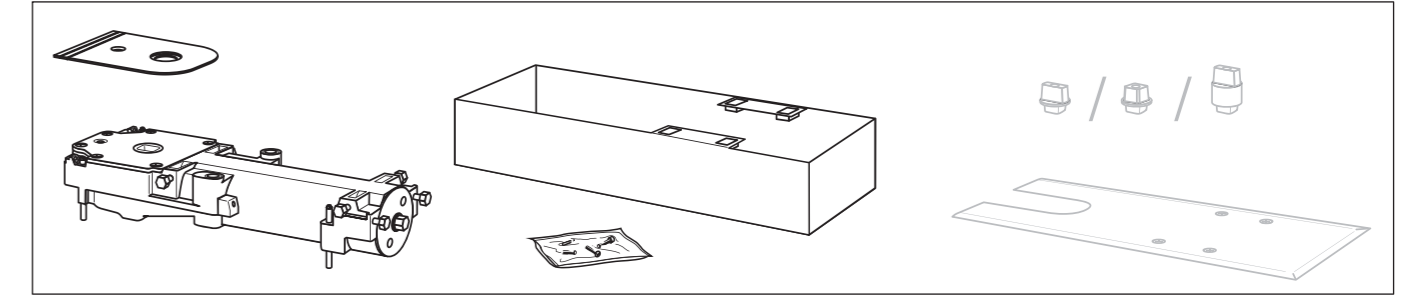

BTS 75 V EN 1-4