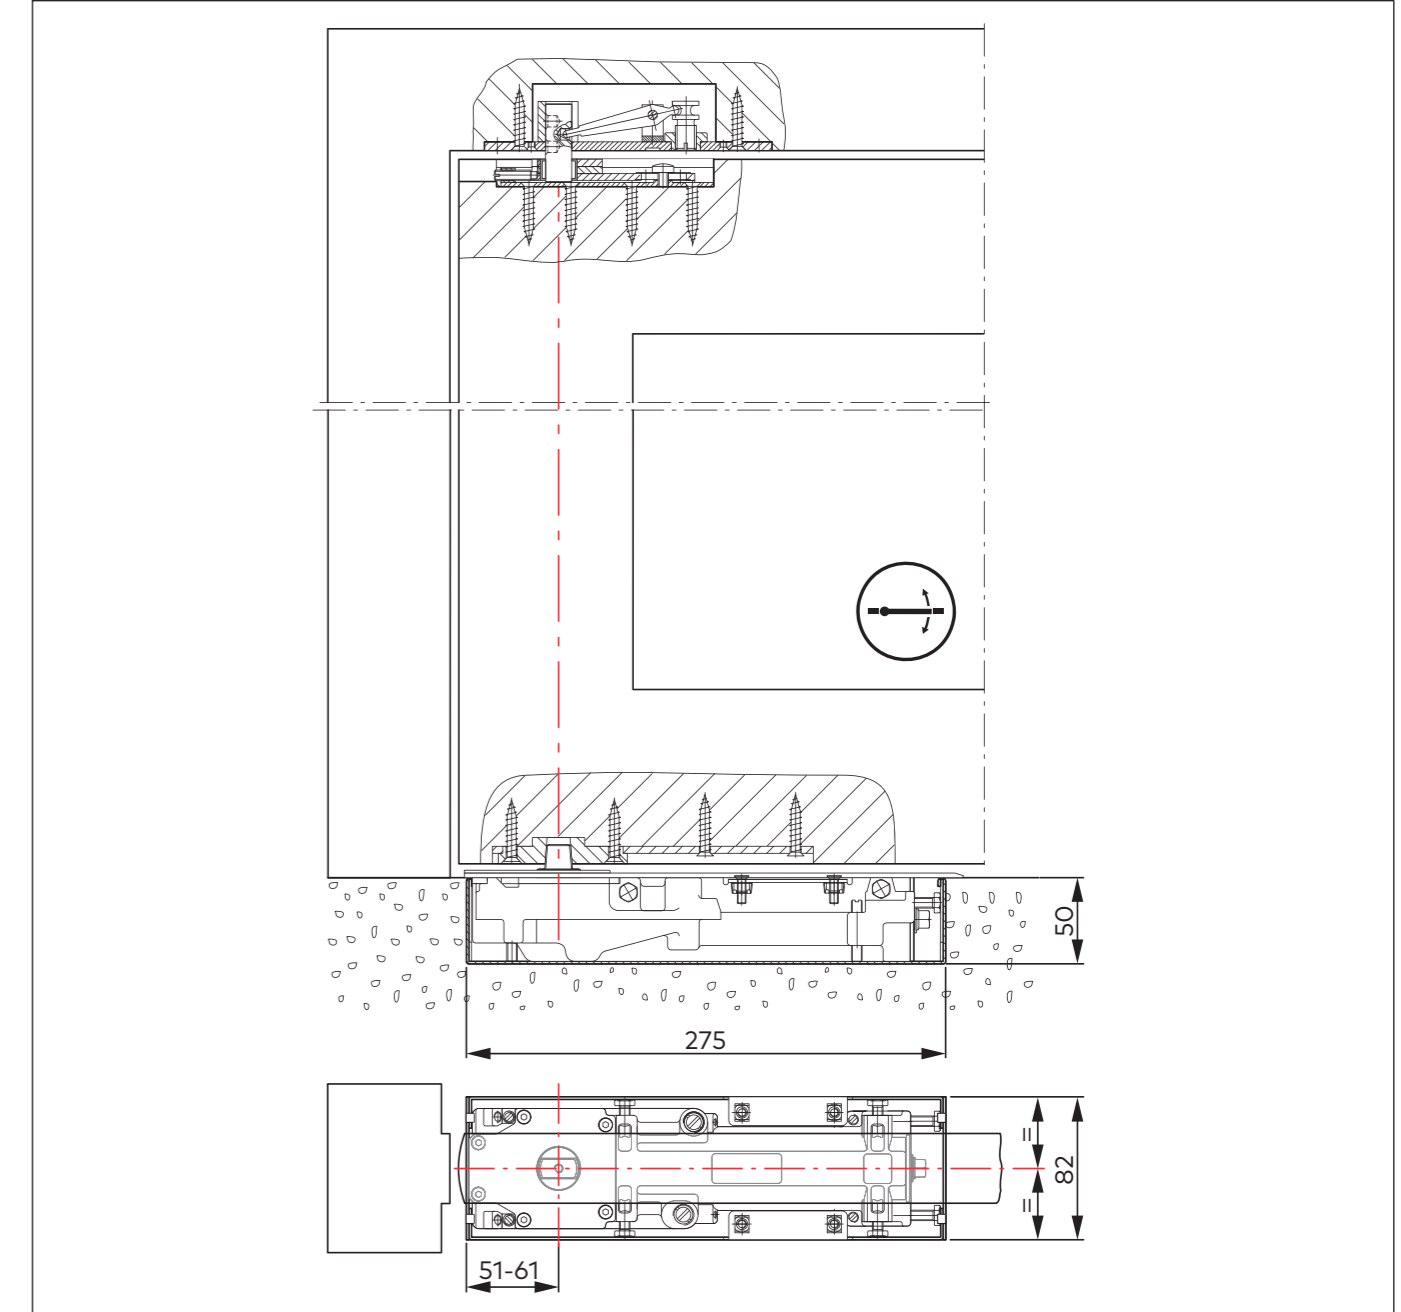

BTS 75 V EN 1-4