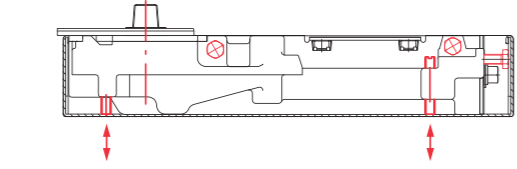

11

12

13

14

 ≥ EN 3	EN 1 - 4	
	X1 750 mm	X2 max 1100 mm

6xxxx2xx (90°)
6xxxx3xx (105°)

6xxxx0xx

! Türstopper
Door stop
Butée de porte
Deurbuffer
Fermaporta
Tope de puerta
Parada de porta
Dørstopper