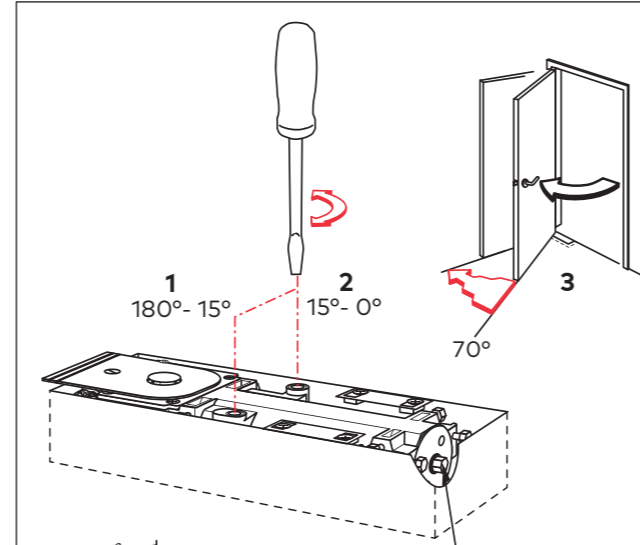

11

12

13

14

 ≥ EN 3	EN 1 - 4	
	X1 750 mm	X2 max 1100 mm

6xxxx2xx (90°)
6xxxx3xx (105°)

6xxxx0xx

! Türstopper
Door stop
Butée de porte
Deurbuffer
Fermaporta
Tope de puerta
Parada de porta
Dørstopper