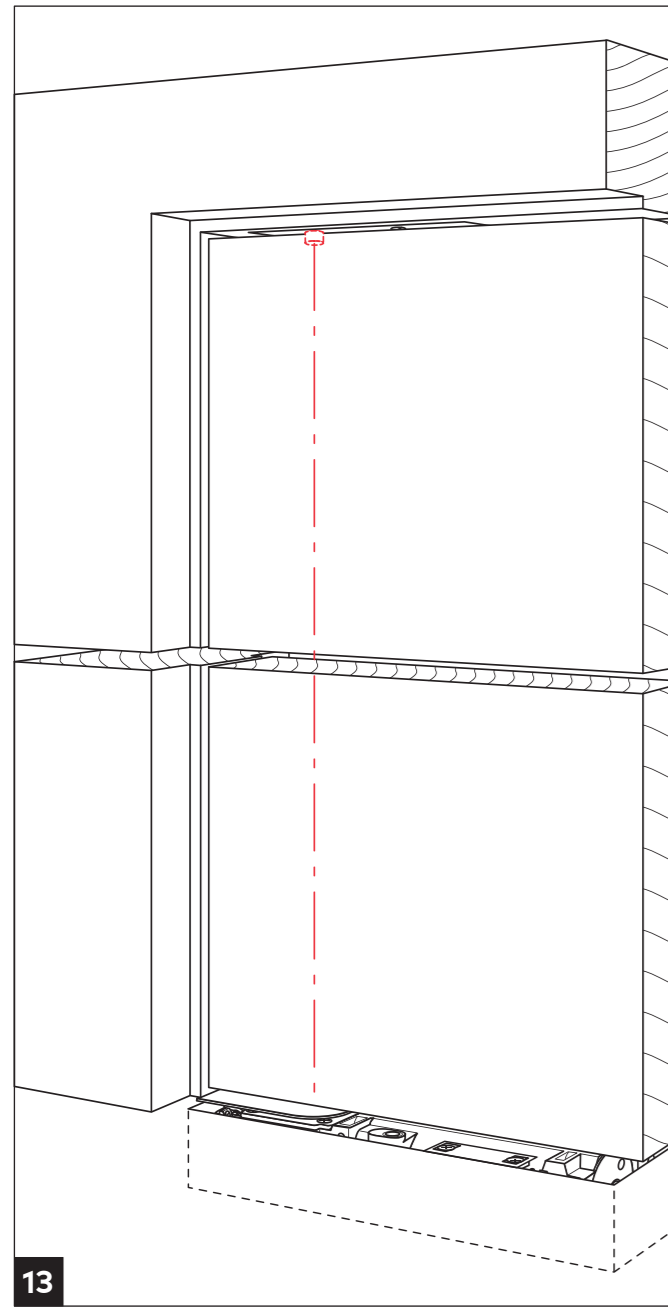

11

12

13

14

 ≥ EN 3	EN 1 - 4	
	X1 750 mm	X2 max 1100 mm

6xxxx2xx (90°)
6xxxx3xx (105°)

6xxxx0xx

! Türstopper
Door stop
Butée de porte
Deurbuffer
Fermaporta
Tope de puerta
Parada de porta
Dørstopper