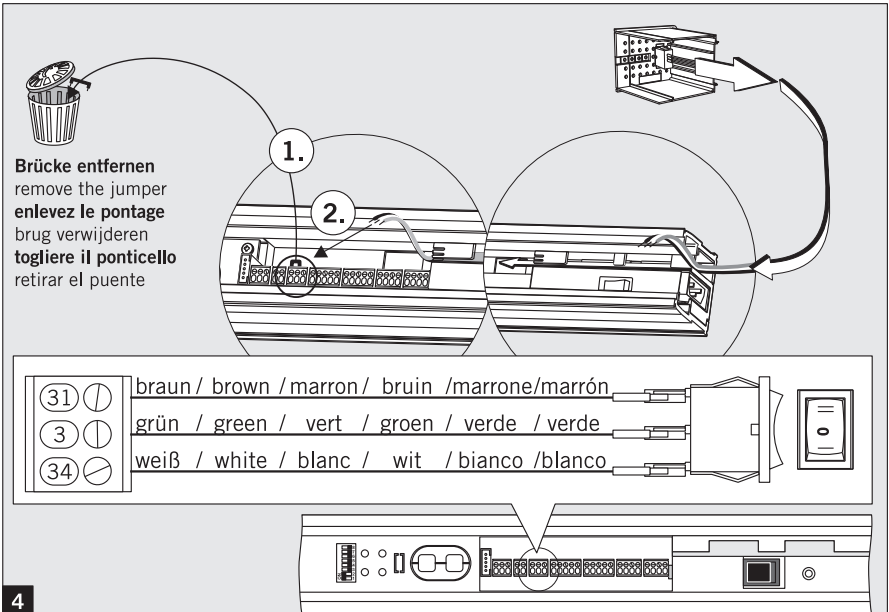

CS 80 MAGNEO

Programmschalter intern / Internal program switch

WN 058189 45532_02/13

Änderungen vorbehalten
Subject to change without notice

4