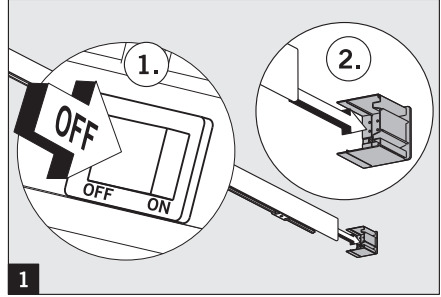

CS 80 MAGNEO

Programmschalter intern / Internal program switch

WN 058189 45532_02/13

Änderungen vorbehalten
Subject to change without notice

4