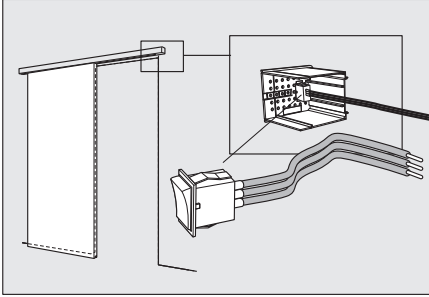

CS 80 MAGNEO

Programmschalter intern / Internal program switch

WN 058189 45532_02/13

Änderungen vorbehalten
Subject to change without notice

4