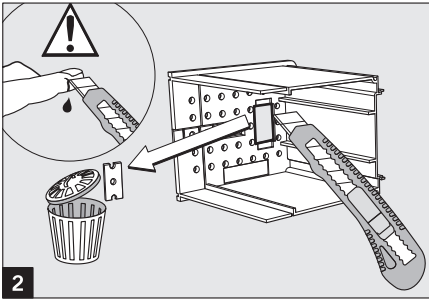

CS 80 MAGNEO

Programmschalter intern / Internal program switch

WN 058189 45532_02/13

Änderungen vorbehalten
Subject to change without notice

4