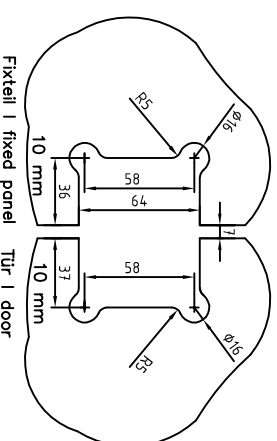

Zwischenschlage pro Seite | Gaskets per side:
8 mm Glas | glass = 1x12mm + 1x2mm = 3mm
10mm Glas | glass = 1x2mm
12mm Glas | glass = 1x1mm

Innenansicht
Inside view

**2. Montage am Fixteil:
Assemble on fixed panel:**

5 mm
12 Nm

Innenansicht
Inside view

**3. Montage an der Tür:
Assemble on door:**

5 mm
12 Nm

Innenansicht
Inside view

**4. Abdeckkappen aufkleben:
Stick on the covers:**

Fixteil | fixed panel
Tür | door

Innenansicht
Inside view

**Glasbearbeitungen:
Glass preparations:**

Glassstärke: 8 mm / mit Dichtung
Glass thickness: 8 mm / with seals

Schlauchdichtung 74,158
Soft nose seal

Fixteil | fixed panel
Tür | door

Glassstärke: 10 mm / mit Dichtung
Glass thickness: 10 mm / with seals

Schlauchdichtung 74,235
Soft nose seal

Fixteil | fixed panel
Tür | door

Glassstärke: 12 mm / mit Dichtung
Glass thickness: 12 mm / with seals

Schlauchdichtung 74,235
Soft nose seal
73,802

Fixteil | fixed panel
Tür | door