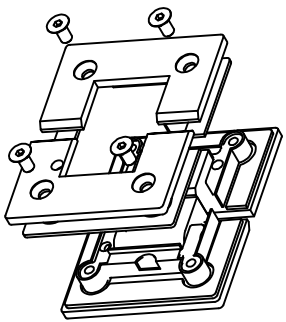

**Montageanleitung:
Pendeltürband S1000 Plus
Band Glas/Glas 180° ,
mit Federmechanismus
Art.-Nr.: 73.802**

**Mounting instruction:
Double-action hinge S1000 Plus
Hinge glass/glass 180° ,
with spring mechanism
Art.-No.: 73.802**

Wichtige Informationen:

Glassstärke
8/10/12 mm
Tragfähigkeit (2 Bänder)
50 kg

Important information:

Glass thickness
8/10/12 mm
Load capacity (2 hinges)
50 kg

Vor der Montage Glasflächen
mit handelsüblichem Glasreiniger
im Bereich der Klemmflächen reinigen.
Keine Verdünnung verwenden.

Zwischenschlage pro Seite | Gaskets per side:
8 mm Glas | glass = 1x12mm + 1x2mm = 3mm
10mm Glas | glass = 1x2mm
12mm Glas | glass = 1x1mm

Innenansicht
Inside view

**2. Montage am Fixteil:
Assemble on fixed panel:**

5 mm
12 Nm

Innenansicht
Inside view

**3. Montage an der Tür:
Assemble on door:**

5 mm
12 Nm

Innenansicht
Inside view

**4. Abdeckkappen aufkleben:
Stick on the covers:**

Fixteil | fixed panel
Tür | door

Innenansicht
Inside view