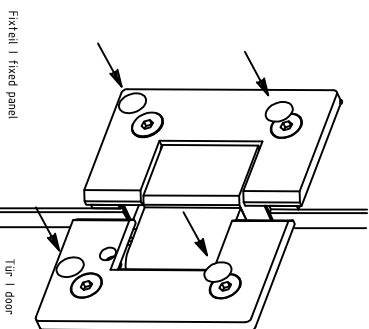

Zwischenschlage pro Seite | Gaskets per side:
8 mm Glas | glass = 1x12mm + 1x2mm = 3mm
10mm Glas | glass = 1x2mm
12mm Glas | glass = 1x1mm

Innenansicht
Inside view

**2. Montage am Fixteil:
Assemble on fixed panel:**

5 mm
12 Nm

Innenansicht
Inside view

**3. Montage an der Tür:
Assemble on door:**

5 mm
12 Nm

Innenansicht
Inside view

**4. Abdeckkappen aufkleben:
Stick on the covers:**

Fixteil | fixed panel
Tür | door

Innenansicht
Inside view

**i. 0-Lage verstellen (bei Bedarf):
Adjust the 0-position (if necessary):**

Fixteil | fixed panel

Tür | door

Innenansicht
Inside view

A: Schrauben lösen / loosen screws
B: 0-Lage beliebig verstellen / adjust 0-position
C: Schrauben befestigen / tighten screws

**Glasbearbeitungen:
Glass preparations:**

Glassstärke: 8 mm / mit Dichtung
Glass thickness: 8 mm / with seals

Schlauchdichtung 74,158
Soft nose seal

Fixteil | fixed panel
Tür | door

Glassstärke: 10 mm / mit Dichtung
Glass thickness: 10 mm / with seals