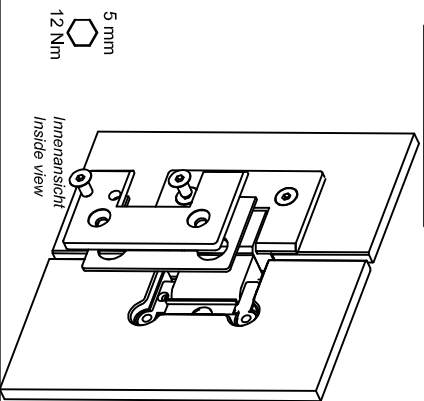

Zwischenschlage pro Seite | Gaskets per side:
8 mm Glas | glass = 1x12mm + 1x2mm = 3mm
10mm Glas | glass = 1x2mm
12mm Glas | glass = 1x1mm

Innenansicht
Inside view

**2. Montage am Fixteil:
Assemble on fixed panel:**

5 mm
12 Nm

Innenansicht
Inside view

**3. Montage an der Tür:
Assemble on door:**

5 mm
12 Nm

Innenansicht
Inside view

**4. Abdeckkappen aufkleben:
Stick on the covers:**

Fixteil | fixed panel
Tür | door

Innenansicht
Inside view

**i. 0-Lage verstellen (bei Bedarf):
Adjust the 0-position (if necessary):**

Fixteil | fixed panel

Tür | door

Innenansicht
Inside view

A: Schrauben lösen / loosen screws
B: 0-Lage beliebig verstellen / adjust 0-position
C: Schrauben befestigen / tighten screws

Schlauchdichtung 74,235
Soft nose seal

Fixteil | fixed panel
Tür | door

Glassstärke: 12 mm / mit Dichtung
Glass thickness: 12 mm / with seals

Schlauchdichtung 74,235
Soft nose seal
73,802

Fixteil | fixed panel
Tür | door