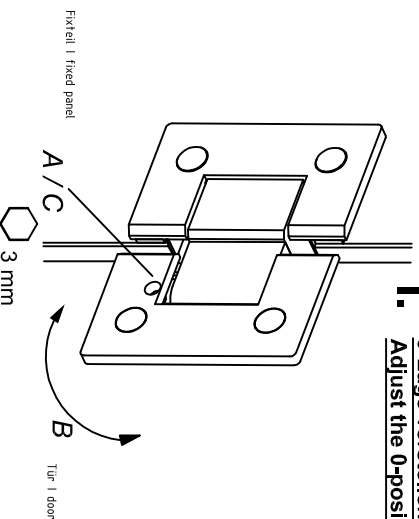

Zwischenschlage pro Seite | Gaskets per side:
8 mm Glas | glass = 1x12mm + 1x2mm = 3mm
10mm Glas | glass = 1x2mm
12mm Glas | glass = 1x1mm

Innenansicht
Inside view

**2. Montage am Fixteil:
Assemble on fixed panel:**

5 mm
12 Nm

Innenansicht
Inside view

**3. Montage an der Tür:
Assemble on door:**

5 mm
12 Nm

Innenansicht
Inside view

**4. Abdeckkappen aufkleben:
Stick on the covers:**

Fixteil | fixed panel
Tür | door

Innenansicht
Inside view

**i. 0-Lage verstellen (bei Bedarf):
Adjust the 0-position (if necessary):**

Fixteil | fixed panel

Tür | door

Innenansicht
Inside view

A: Schrauben lösen / loosen screws
B: 0-Lage beliebig verstellen / adjust 0-position
C: Schrauben befestigen / tighten screws

Schlauchdichtung 74,235
Soft nose seal

Fixteil | fixed panel
Tür | door

Glassstärke: 12 mm / mit Dichtung
Glass thickness: 12 mm / with seals

Schlauchdichtung 74,235
Soft nose seal
73,802

Fixteil | fixed panel
Tür | door