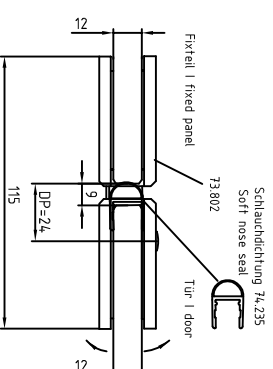

Zwischenschlage pro Seite | Gaskets per side:
8 mm Glas | glass = 1x12mm + 1x2mm = 3mm
10mm Glas | glass = 1x2mm
12mm Glas | glass = 1x1mm

Innenansicht
Inside view

**2. Montage am Fixteil:
Assemble on fixed panel:**

**i. 0-Lage verstellen (bei Bedarf):
Adjust the 0-position (if necessary):**

Fixteil | fixed panel

Tür | door

Innenansicht
Inside view

A: Schrauben lösen / loosen screws
B: 0-Lage beliebig verstellen / adjust 0-position
C: Schrauben befestigen / tighten screws

**Glasbearbeitungen:
Glass preparations:**

Glassstärke: 8 mm / mit Dichtung
Glass thickness: 8 mm / with seals

Schlauchdichtung 74,158
Soft nose seal

Fixteil | fixed panel
Tür | door

Glassstärke: 10 mm / mit Dichtung
Glass thickness: 10 mm / with seals

Schlauchdichtung 74,235
Soft nose seal

Fixteil | fixed panel
Tür | door

Glassstärke: 12 mm / mit Dichtung
Glass thickness: 12 mm / with seals

Schlauchdichtung 74,235
Soft nose seal
73,802

Fixteil | fixed panel
Tür | door