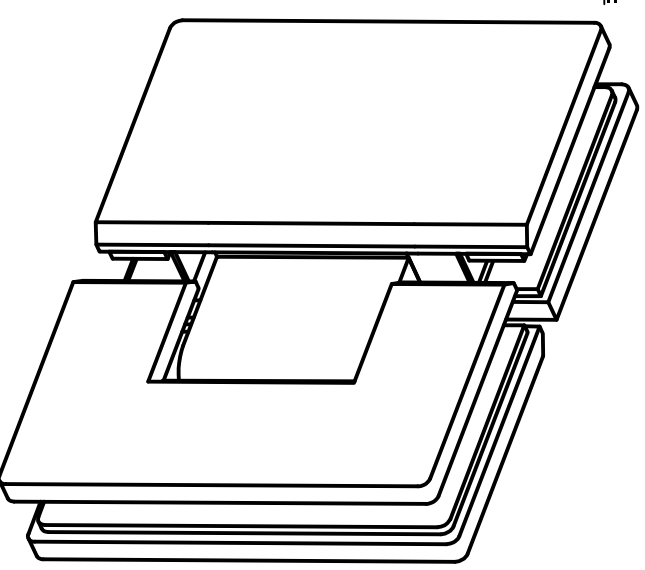

**Montageanleitung:
Pendeltürband S1000 Plus
Band Glas/Glas 180° ,
mit Federmechanismus
Art.-Nr.: 73.802**

**Mounting instruction:
Double-action hinge S1000 Plus
Hinge glass/glass 180° ,
with spring mechanism
Art.-No.: 73.802**

Wichtige Informationen:

Glassstärke
8/10/12 mm
Tragfähigkeit (2 Bänder)
50 kg

Important information:

Glass thickness
8/10/12 mm
Load capacity (2 hinges)
50 kg

Vor der Montage Glasflächen
mit handelsüblichem Glasreiniger
im Bereich der Klemmflächen reinigen.
Keine Verdünnung verwenden.

All glass clamping areas are to
be cleaned with standard glass
cleaning products prior to installation.
Do not use thinners.

**Lieferumfang:
Scope of delivery:**