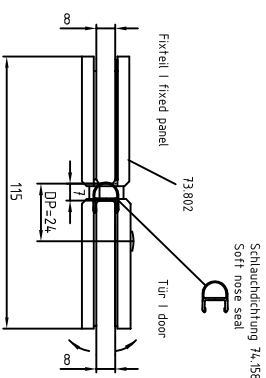

Zwischenschlage pro Seite | Gaskets per side:
8 mm Glas | glass = 1x12mm + 1x2mm = 3mm
10mm Glas | glass = 1x2mm
12mm Glas | glass = 1x1mm

Innenansicht
Inside view

**2. Montage am Fixteil:
Assemble on fixed panel:**

**i. 0-Lage verstellen (bei Bedarf):
Adjust the 0-position (if necessary):**

Fixteil | fixed panel

Tür | door

Innenansicht
Inside view

A: Schrauben lösen / loosen screws
B: 0-Lage beliebig verstellen / adjust 0-position
C: Schrauben befestigen / tighten screws

**Glasbearbeitungen:
Glass preparations:**

Glassstärke: 8 mm / mit Dichtung
Glass thickness: 8 mm / with seals

Schlauchdichtung 74,158
Soft nose seal

Fixteil | fixed panel
Tür | door

Glassstärke: 10 mm / mit Dichtung
Glass thickness: 10 mm / with seals

Schlauchdichtung 74,235
Soft nose seal

Fixteil | fixed panel
Tür | door

Glassstärke: 12 mm / mit Dichtung
Glass thickness: 12 mm / with seals

Schlauchdichtung 74,235
Soft nose seal
73,802

Fixteil | fixed panel
Tür | door