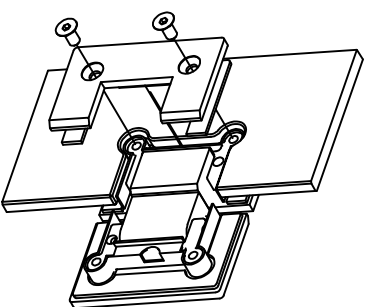

**Montageanleitung:
Pendeltürband S1000 Plus
Band Glas/Glas 180° ,
mit Federmechanismus
Art.-Nr.: 73.802**

**Mounting instruction:
Double-action hinge S1000 Plus
Hinge glass/glass 180° ,
with spring mechanism
Art.-No.: 73.802**

Wichtige Informationen:

Glassstärke
8/10/12 mm
Tragfähigkeit (2 Bänder)
50 kg

Important information:

Glass thickness
8/10/12 mm
Load capacity (2 hinges)
50 kg

Vor der Montage Glasflächen
mit handelsüblichem Glasreiniger
im Bereich der Klemmflächen reinigen.
Keine Verdünnung verwenden.

Zwischenschlage pro Seite | Gaskets per side:
8 mm Glas | glass = 1x12mm + 1x2mm = 3mm
10mm Glas | glass = 1x2mm
12mm Glas | glass = 1x1mm

Innenansicht
Inside view

**2. Montage am Fixteil:
Assemble on fixed panel:**

5 mm
12 Nm

Innenansicht
Inside view

**3. Montage an der Tür:
Assemble on door:**

5 mm
12 Nm

Innenansicht
Inside view

**4. Abdeckkappen aufkleben:
Stick on the covers:**

Fixteil | fixed panel
Tür | door

Innenansicht
Inside view