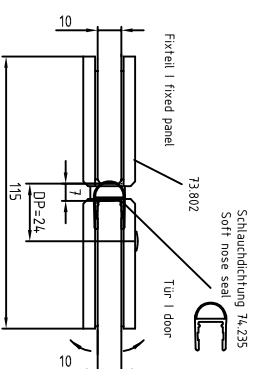

Zwischenschlage pro Seite | Gaskets per side:
8 mm Glas | glass = 1x12mm + 1x2mm = 3mm
10mm Glas | glass = 1x2mm
12mm Glas | glass = 1x1mm

Innenansicht
Inside view

**2. Montage am Fixteil:
Assemble on fixed panel:**

**i. 0-Lage verstellen (bei Bedarf):
Adjust the 0-position (if necessary):**

Fixteil | fixed panel

Tür | door

Innenansicht
Inside view

A: Schrauben lösen / loosen screws
B: 0-Lage beliebig verstellen / adjust 0-position
C: Schrauben befestigen / tighten screws

**Glasbearbeitungen:
Glass preparations:**

Glassstärke: 8 mm / mit Dichtung
Glass thickness: 8 mm / with seals

Schlauchdichtung 74,158
Soft nose seal

Fixteil | fixed panel
Tür | door

Glassstärke: 10 mm / mit Dichtung
Glass thickness: 10 mm / with seals

Schlauchdichtung 74,235
Soft nose seal

Fixteil | fixed panel
Tür | door

Glassstärke: 12 mm / mit Dichtung
Glass thickness: 12 mm / with seals

Schlauchdichtung 74,235
Soft nose seal
73,802

Fixteil | fixed panel
Tür | door