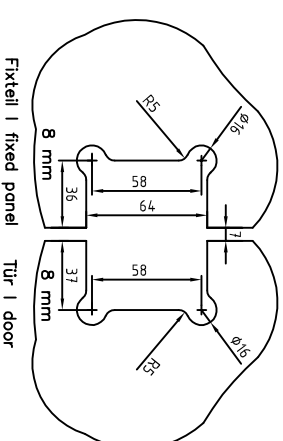

Zwischenschlage pro Seite | Gaskets per side:
8 mm Glas | glass = 1x12mm + 1x2mm = 3mm
10mm Glas | glass = 1x2mm
12mm Glas | glass = 1x1mm

Innenansicht
Inside view

**2. Montage am Fixteil:
Assemble on fixed panel:**

**i. 0-Lage verstellen (bei Bedarf):
Adjust the 0-position (if necessary):**

Fixteil | fixed panel

Tür | door

Innenansicht
Inside view

A: Schrauben lösen / loosen screws
B: 0-Lage beliebig verstellen / adjust 0-position
C: Schrauben befestigen / tighten screws

**Glasbearbeitungen:
Glass preparations:**

Glassstärke: 8 mm / mit Dichtung
Glass thickness: 8 mm / with seals

Schlauchdichtung 74,158
Soft nose seal

Fixteil | fixed panel
Tür | door

Glassstärke: 10 mm / mit Dichtung
Glass thickness: 10 mm / with seals

Schlauchdichtung 74,235
Soft nose seal

Fixteil | fixed panel
Tür | door

Glassstärke: 12 mm / mit Dichtung
Glass thickness: 12 mm / with seals

Schlauchdichtung 74,235
Soft nose seal
73,802

Fixteil | fixed panel
Tür | door