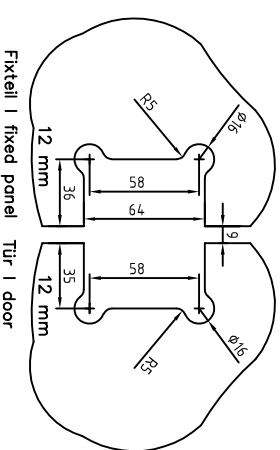

Zwischenschlage pro Seite | Gaskets per side:
8 mm Glas | glass = 1x12mm + 1x2mm = 3mm
10mm Glas | glass = 1x2mm
12mm Glas | glass = 1x1mm

Innenansicht
Inside view

**2. Montage am Fixteil:
Assemble on fixed panel:**

5 mm
12 Nm

Innenansicht
Inside view

**3. Montage an der Tür:
Assemble on door:**

5 mm
12 Nm

Innenansicht
Inside view

**4. Abdeckkappen aufkleben:
Stick on the covers:**

Fixteil | fixed panel
Tür | door

Innenansicht
Inside view

**Glasbearbeitungen:
Glass preparations:**

Glassstärke: 8 mm / mit Dichtung
Glass thickness: 8 mm / with seals

Schlauchdichtung 74,158
Soft nose seal

Fixteil | fixed panel
Tür | door

Glassstärke: 10 mm / mit Dichtung
Glass thickness: 10 mm / with seals

Schlauchdichtung 74,235
Soft nose seal

Fixteil | fixed panel
Tür | door

Glassstärke: 12 mm / mit Dichtung
Glass thickness: 12 mm / with seals

Schlauchdichtung 74,235
Soft nose seal
73,802

Fixteil | fixed panel
Tür | door